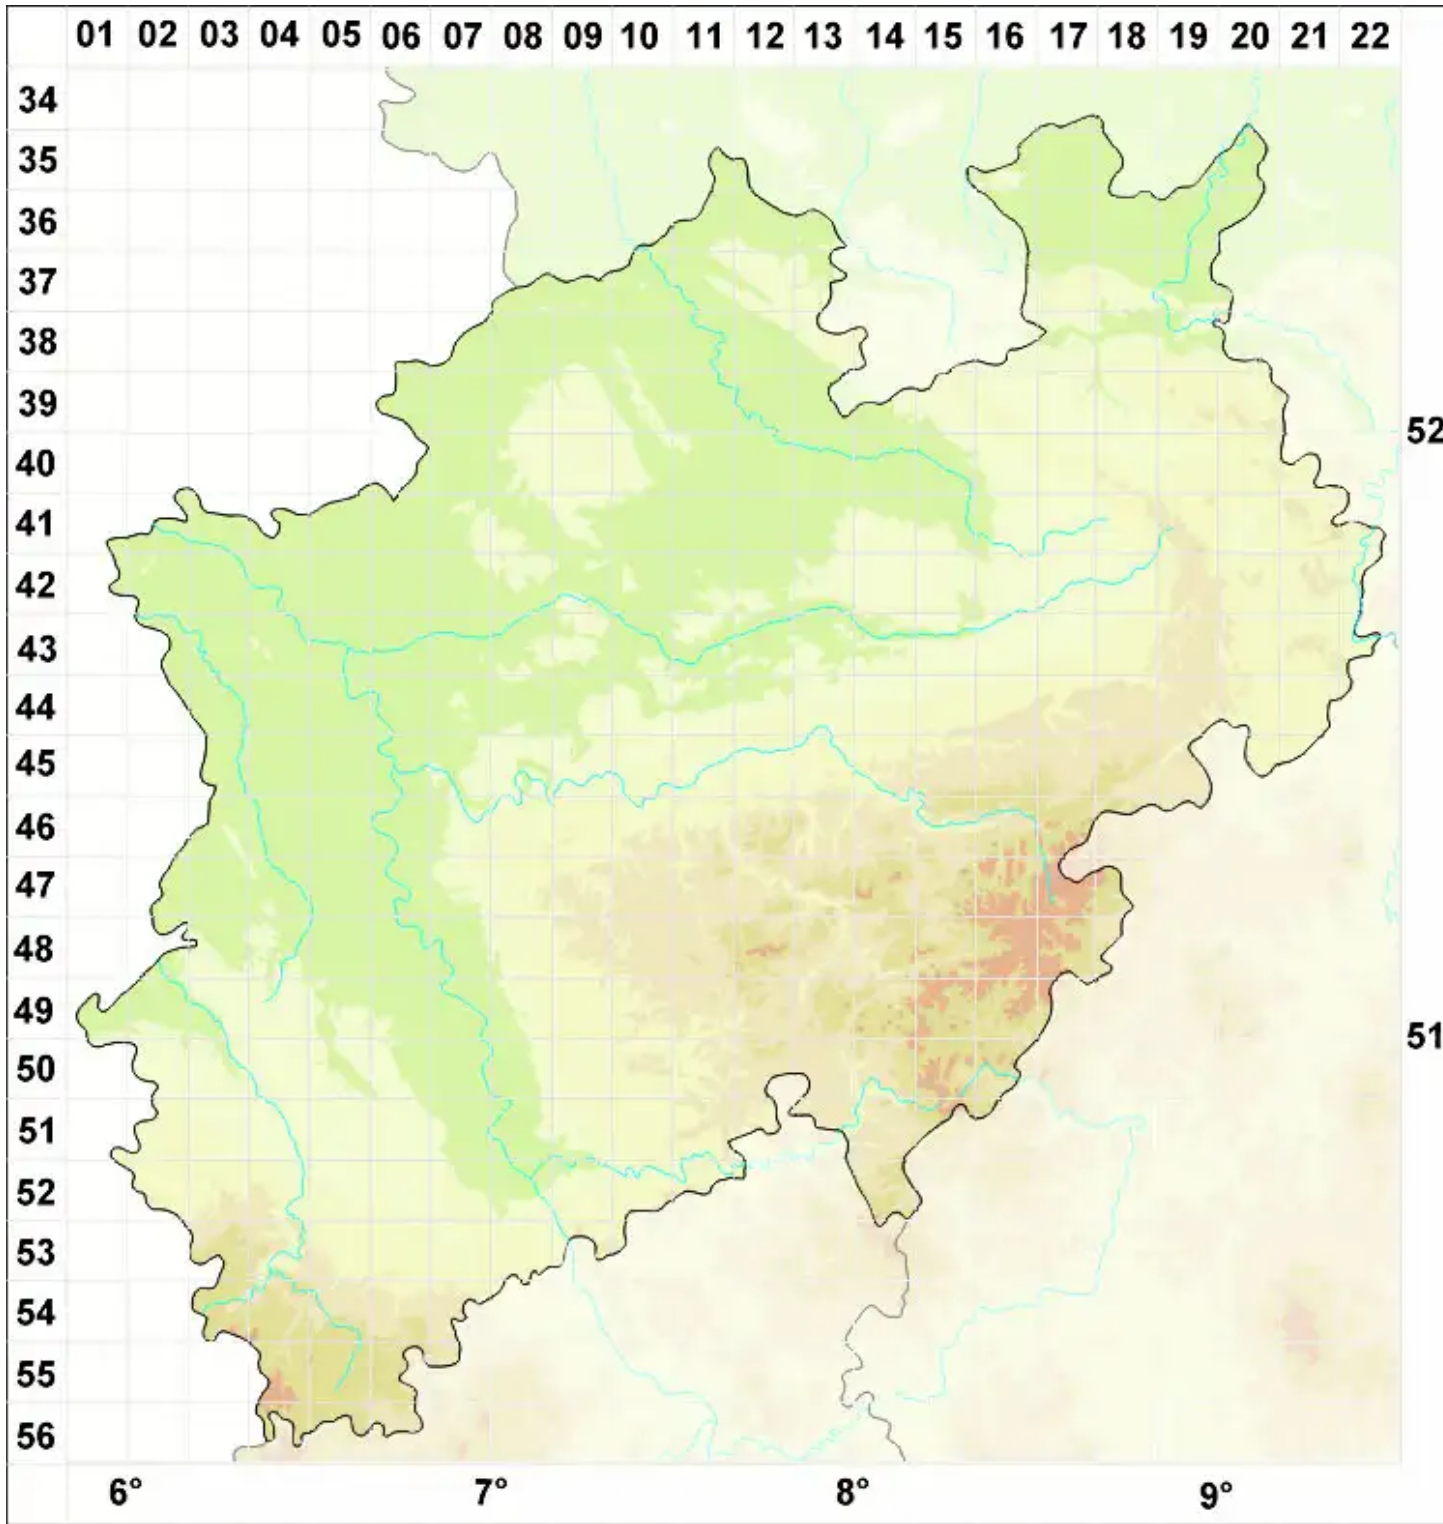

# Didymocyrtis pseudeverniae (Etayo & Diederich) Ertz & Diederich

Legende:

- Symbole:**
- Ausgefülltes Symbol:  
Zeitraum von 1980 bis heute (Aktuelle Angabe)
  - Leeres Symbol:  
Zeitraum vor 1980 (Altangabe)
  - Quadrat: Herbarbeleg