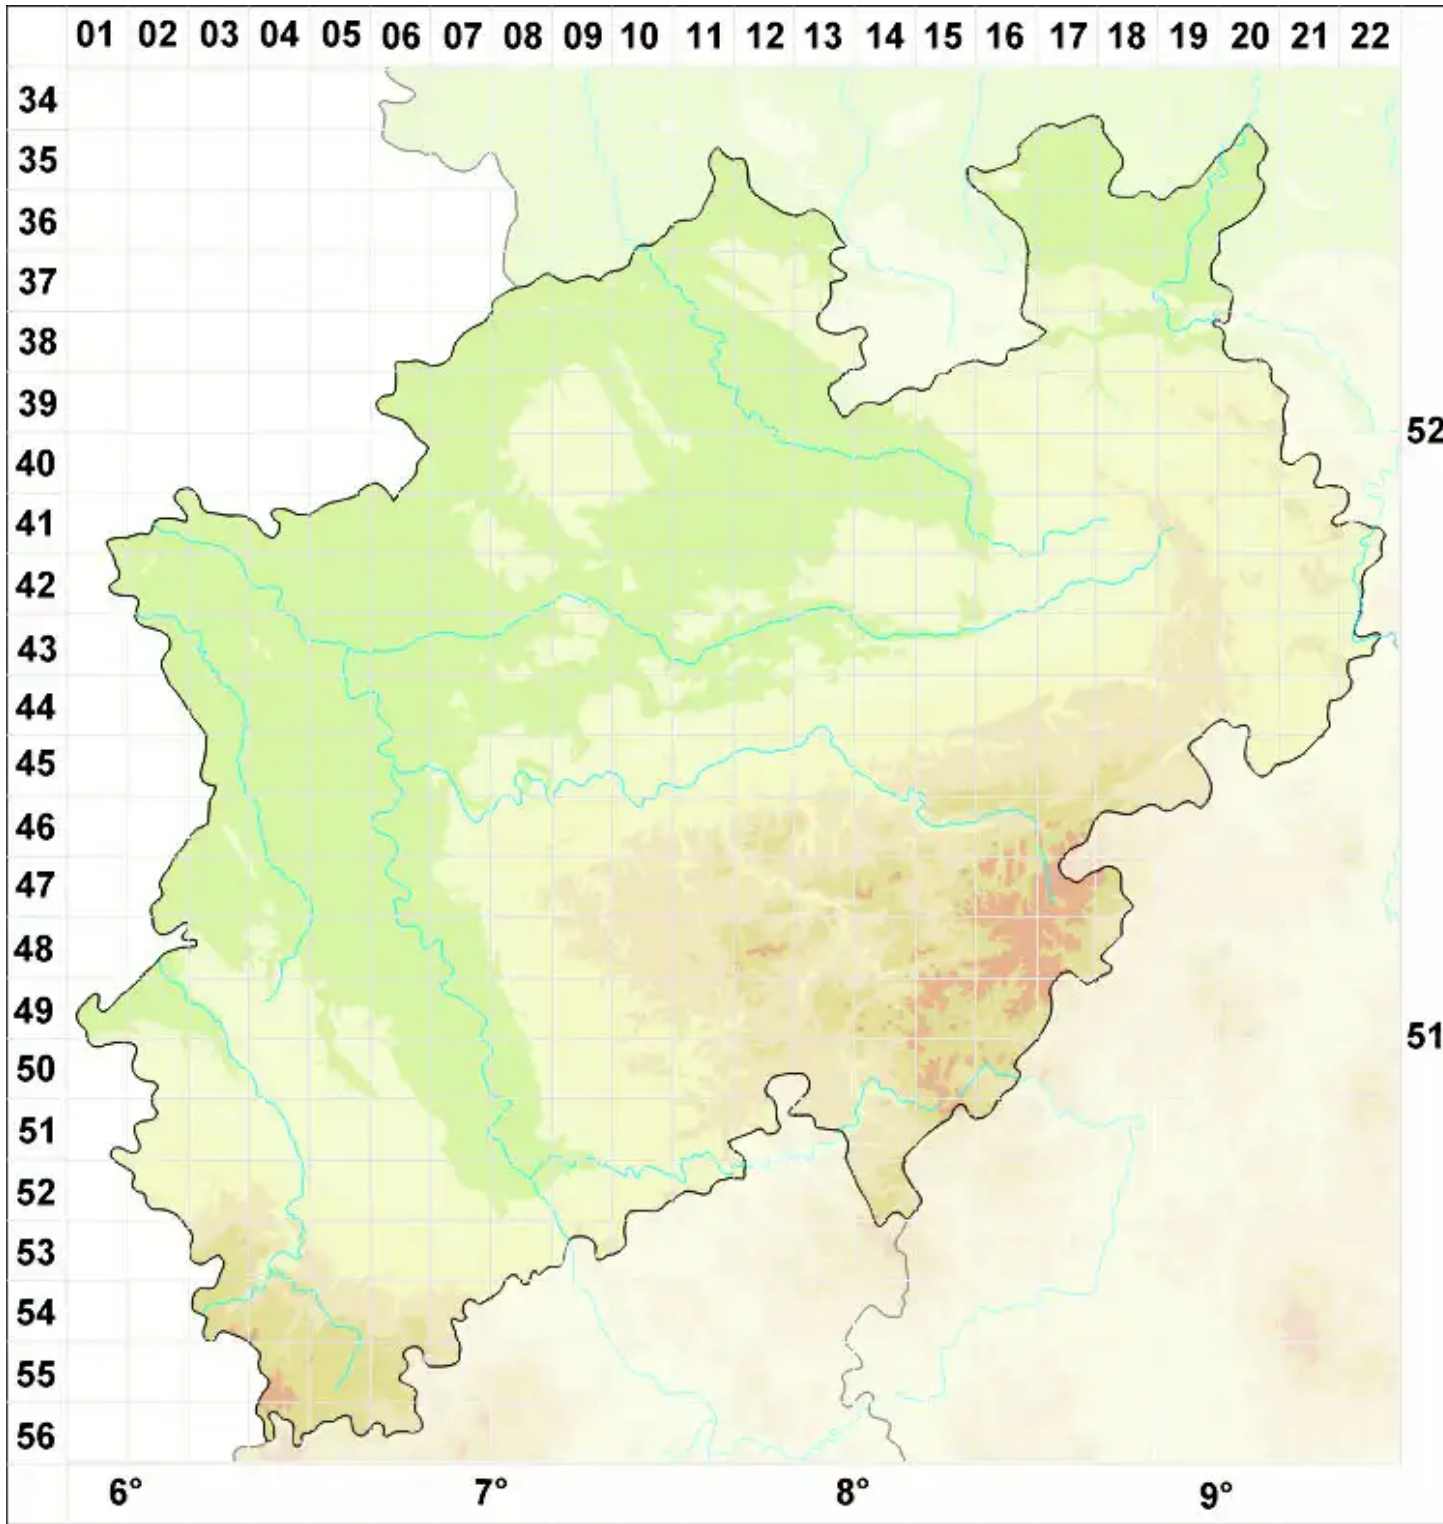

Didymocyrtis pseudeverniae (Etayo & Diederich) Ertz & Diederich

Legende:

- Symbole:**
- Ausgefülltes Symbol:
Zeitraum von 1980 bis heute (Aktuelle Angabe)
 - Leeres Symbol:
Zeitraum vor 1980 (Altangabe)
 - Quadrat: Herbarbeleg