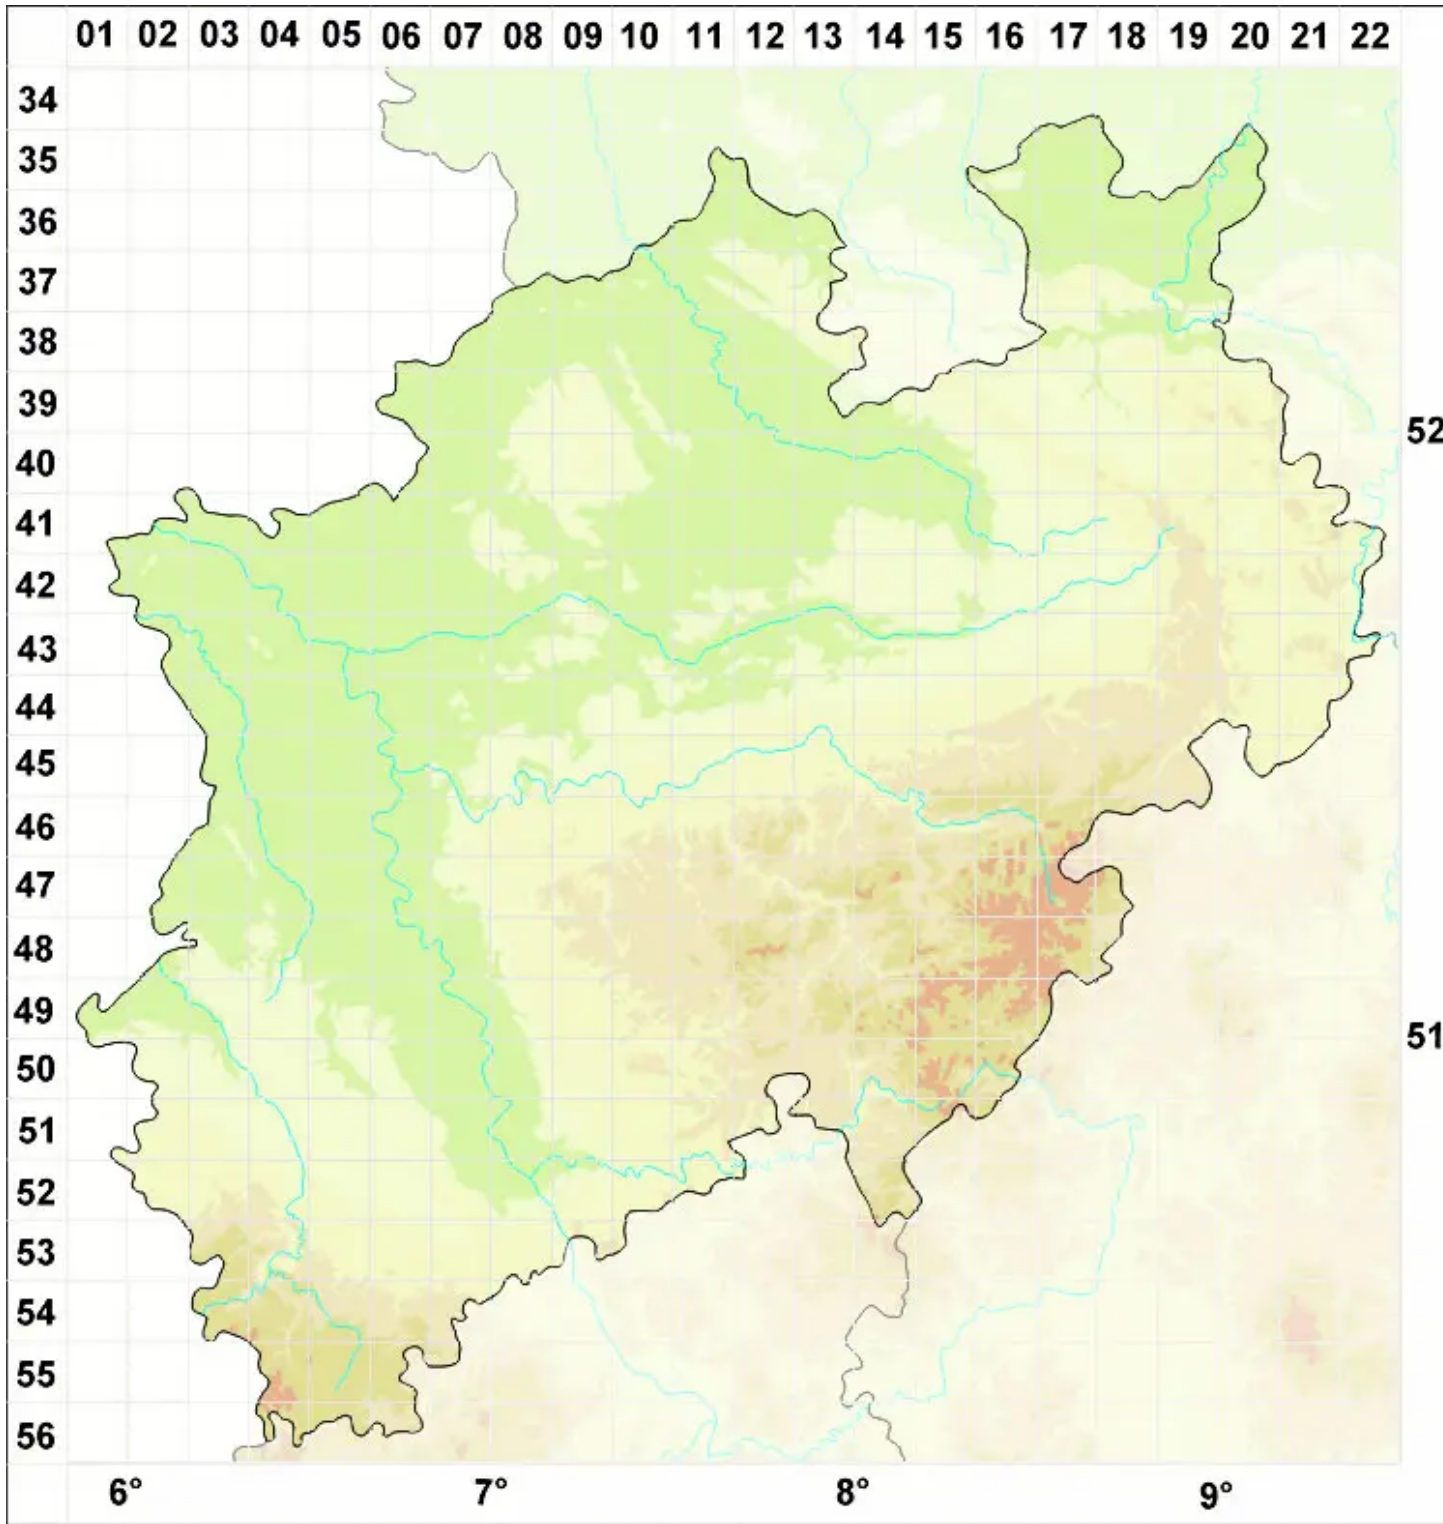

Didymocyrtis pseudeverniae (Etayo & Diederich) Ertz & Diederich

Legende:

- Symbole:**
- Ausgefülltes Symbol:
Zeitraum von 1980 bis heute (Aktuelle Angabe)
 - Leeres Symbol:
Zeitraum vor 1980 (Altangabe)
 - Quadrat: Herbarbeleg