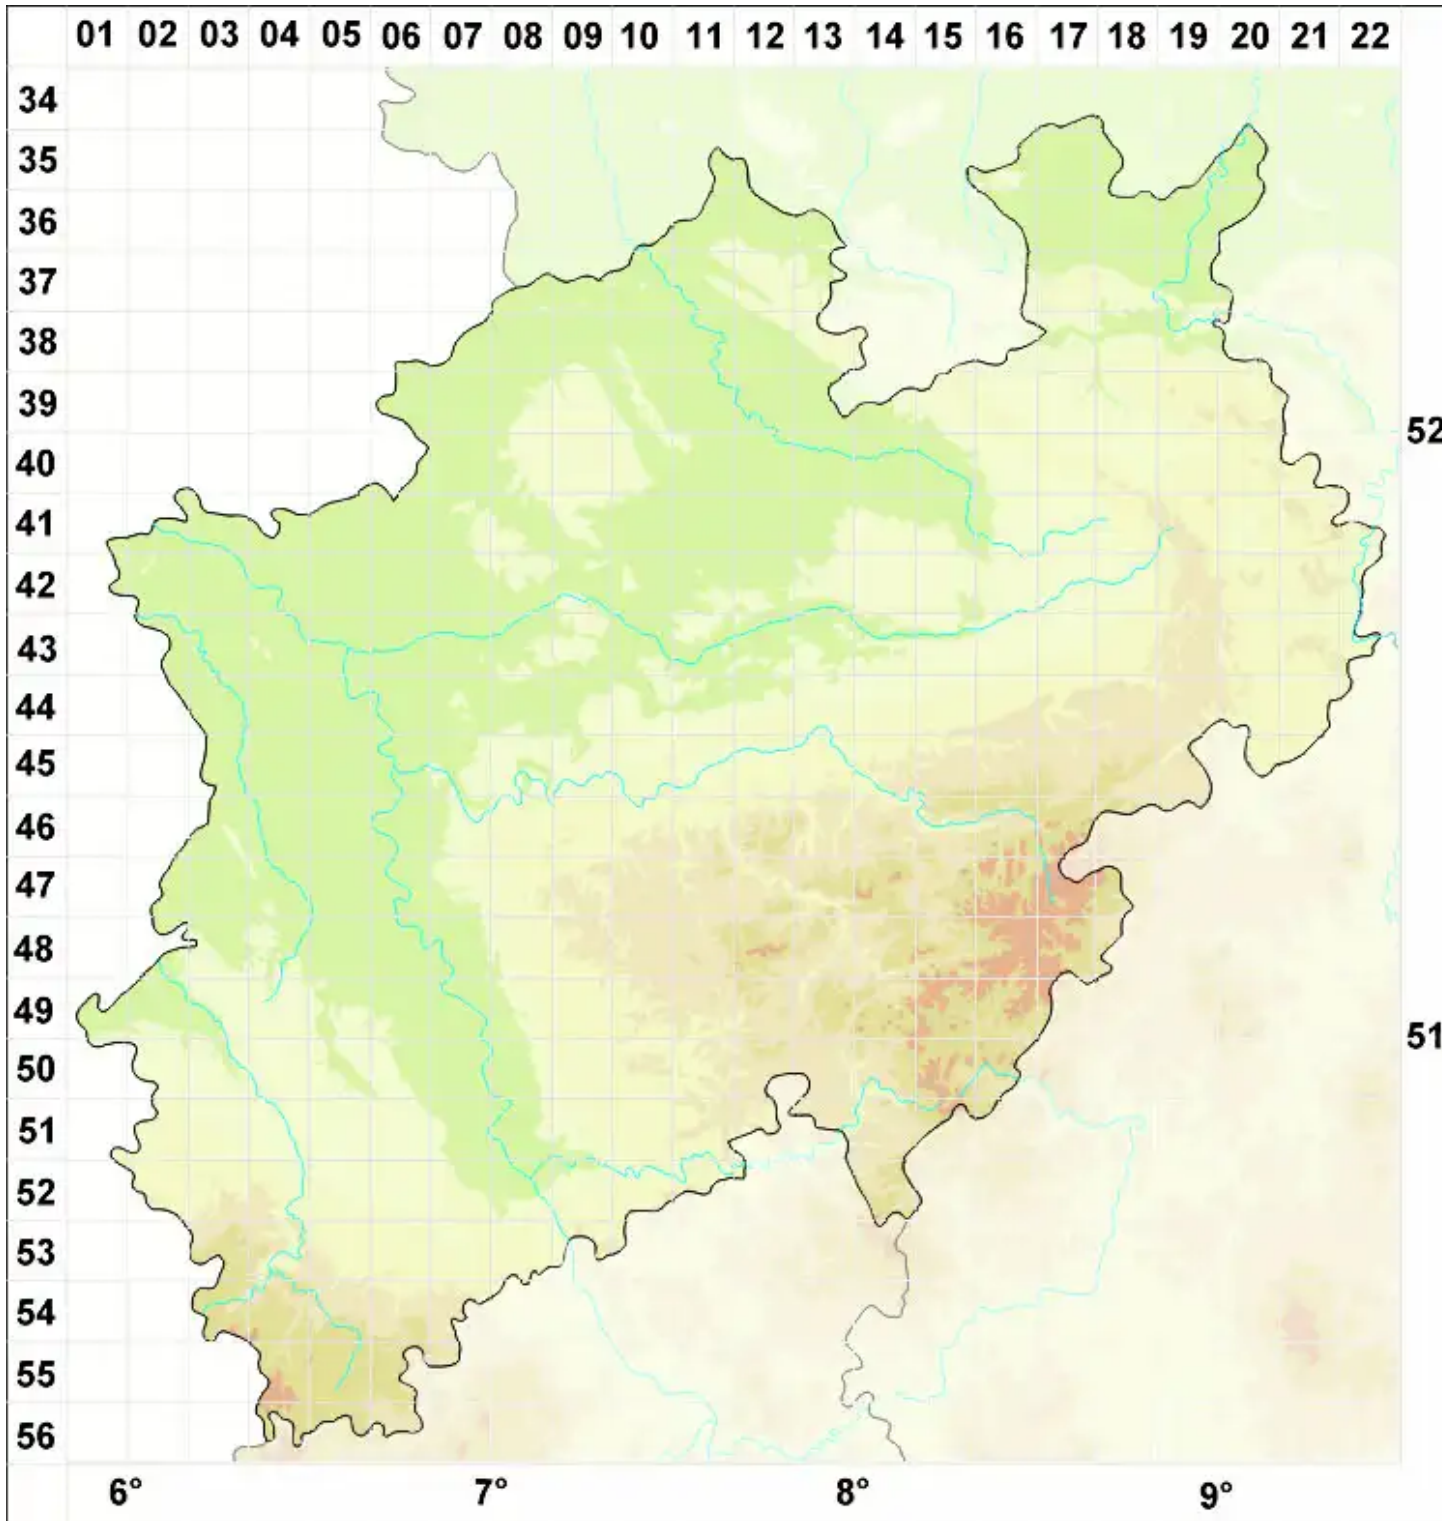

Didymocyrtis foliaceiphila (Diederich, Kocourk. & Etayo) Ertz

Legende:

- Symbole:**
- Ausgefülltes Symbol:
Zeitraum von 1980 bis heute (Aktuelle Angabe)
 - Leeres Symbol:
Zeitraum vor 1980 (Altangabe)
 - Quadrat: Herbarbeleg