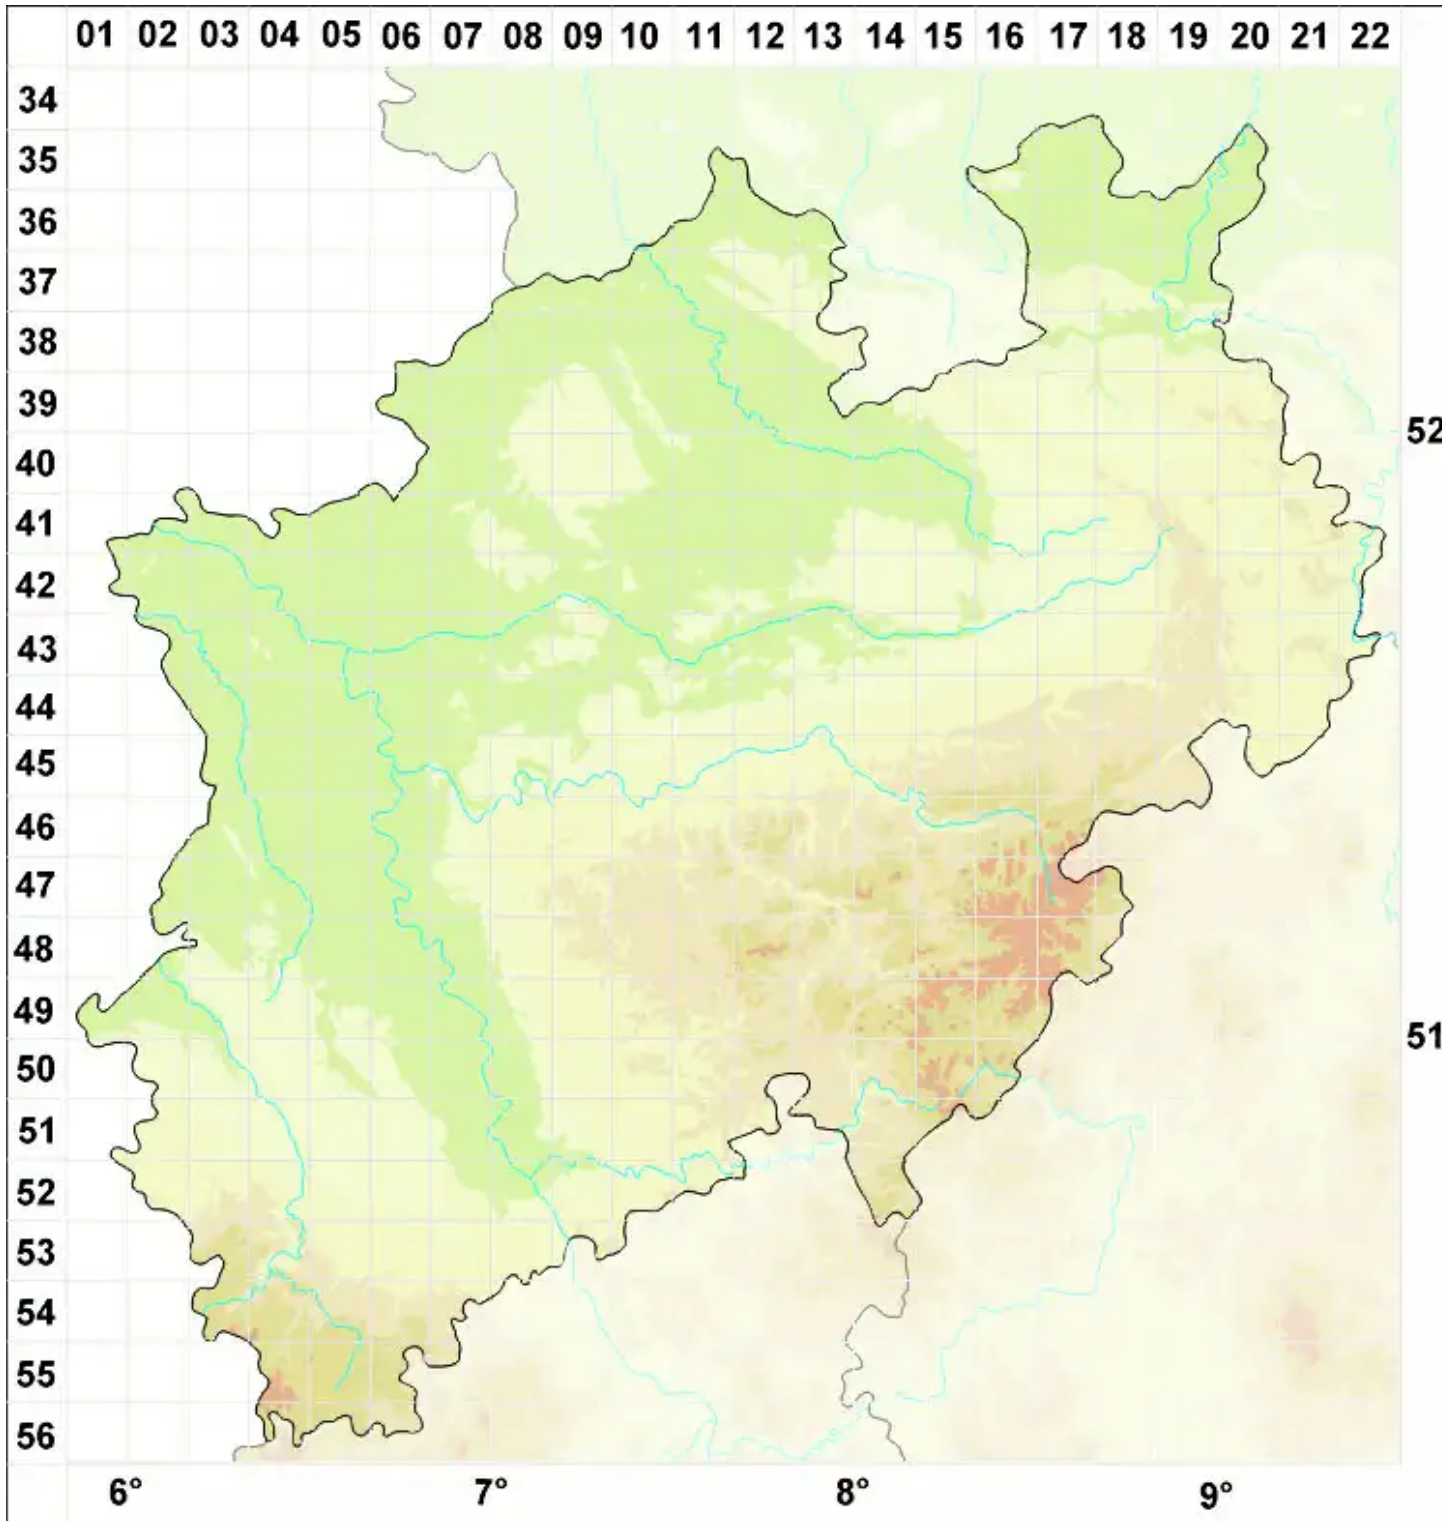

Didymocyrtis foliaceiphila (Diederich, Kocourk. & Etayo) Ertz

Legende:

Symbole:

Ausgefülltes Symbol:
Zeitraum von 1980 bis heute (Aktuelle Angabe)

Leeres Symbol:
Zeitraum vor 1980 (Altangabe)

Quadrat: Herbarbeleg