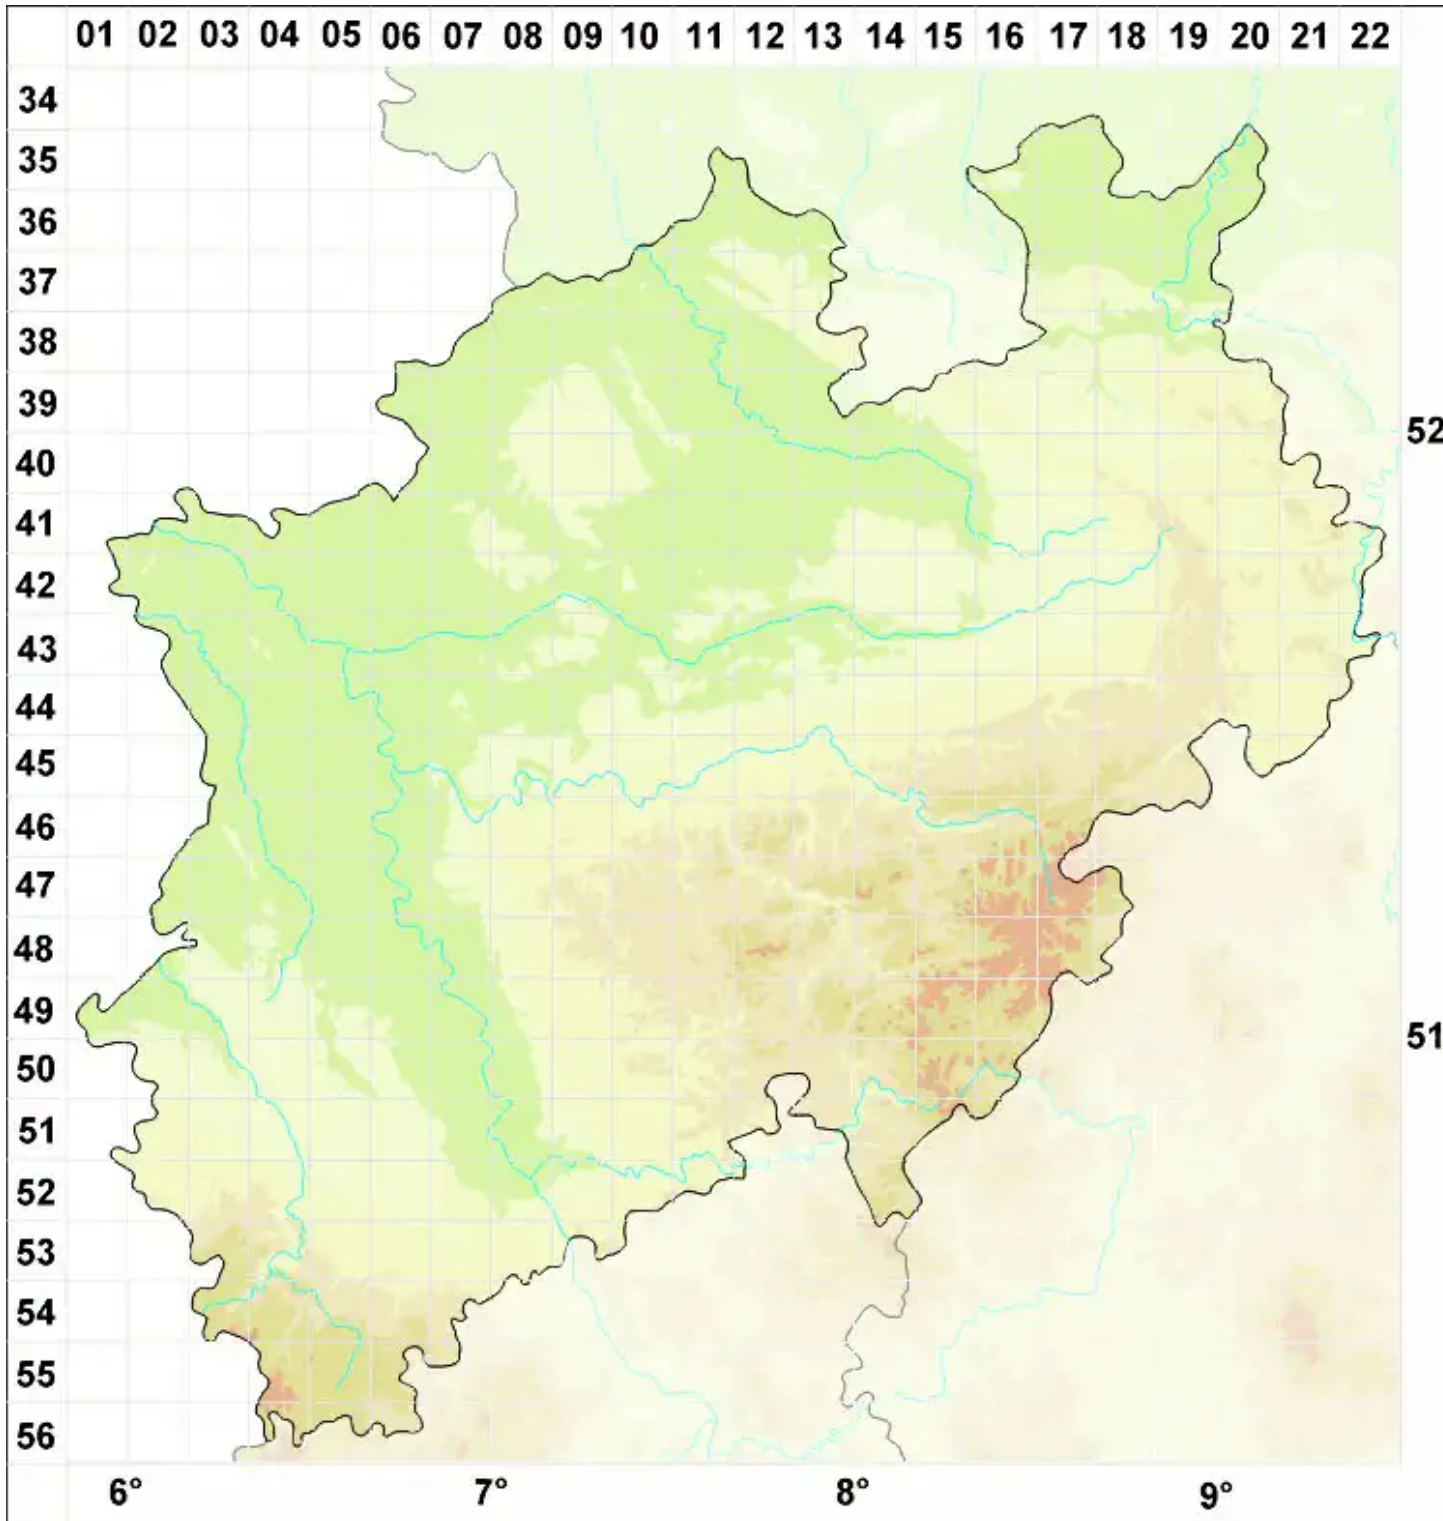

Didymocyrtis consimilis Vain.

Legende:

- Symbole:**
- Ausgefülltes Symbol:
Zeitraum von 1980 bis heute (Aktuelle Angabe)
 - Leeres Symbol:
Zeitraum vor 1980 (Altangabe)
 - Quadrat: Herbarbeleg