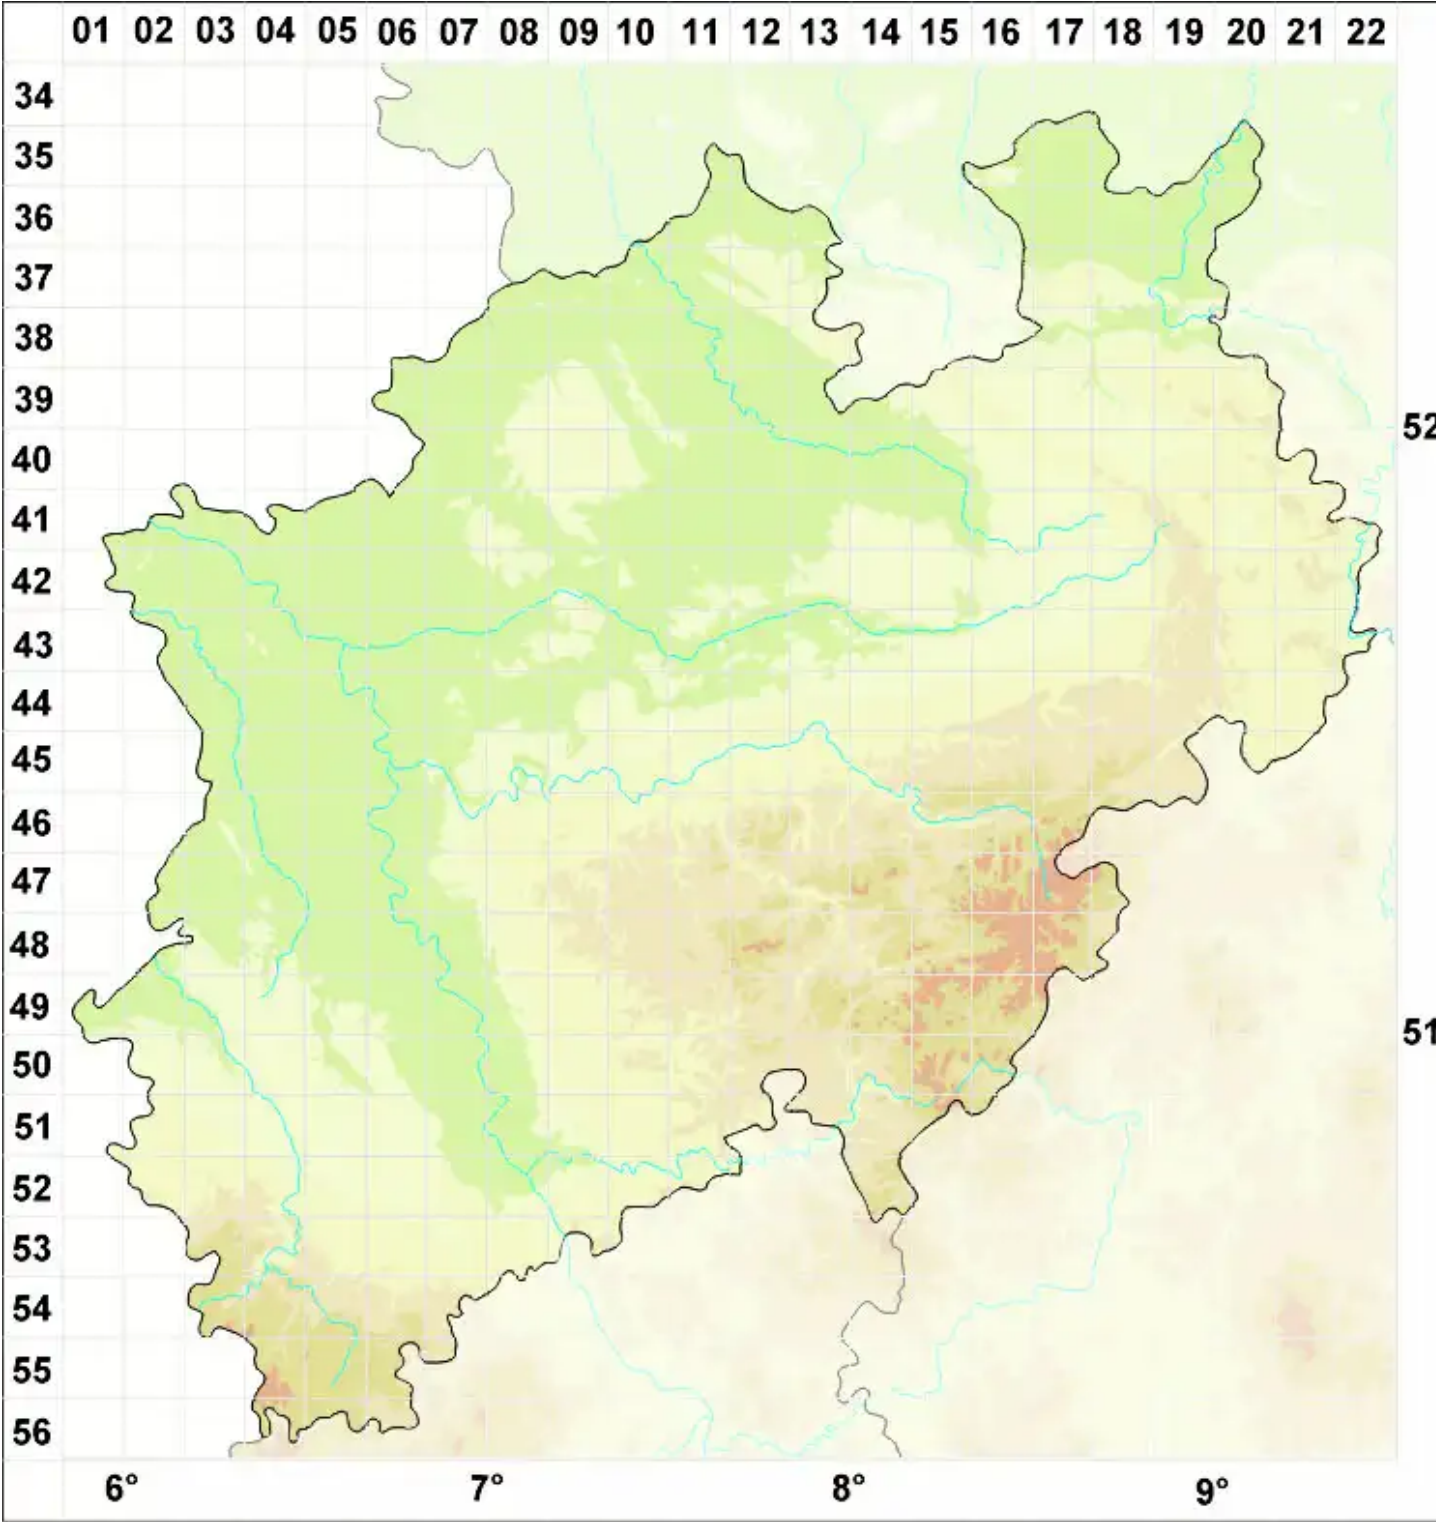

# Didymellopsis pulposi (Zopf) Grube & Hafellner

Legende:

- Symbole:**  
 Ausgefülltes Symbol:  
 Zeitraum von 1980 bis heute (Aktuelle Angabe)  
 Leeres Symbol:  
 Zeitraum vor 1980 (Altangabe)  
 Quadrat: Herbarbeleg