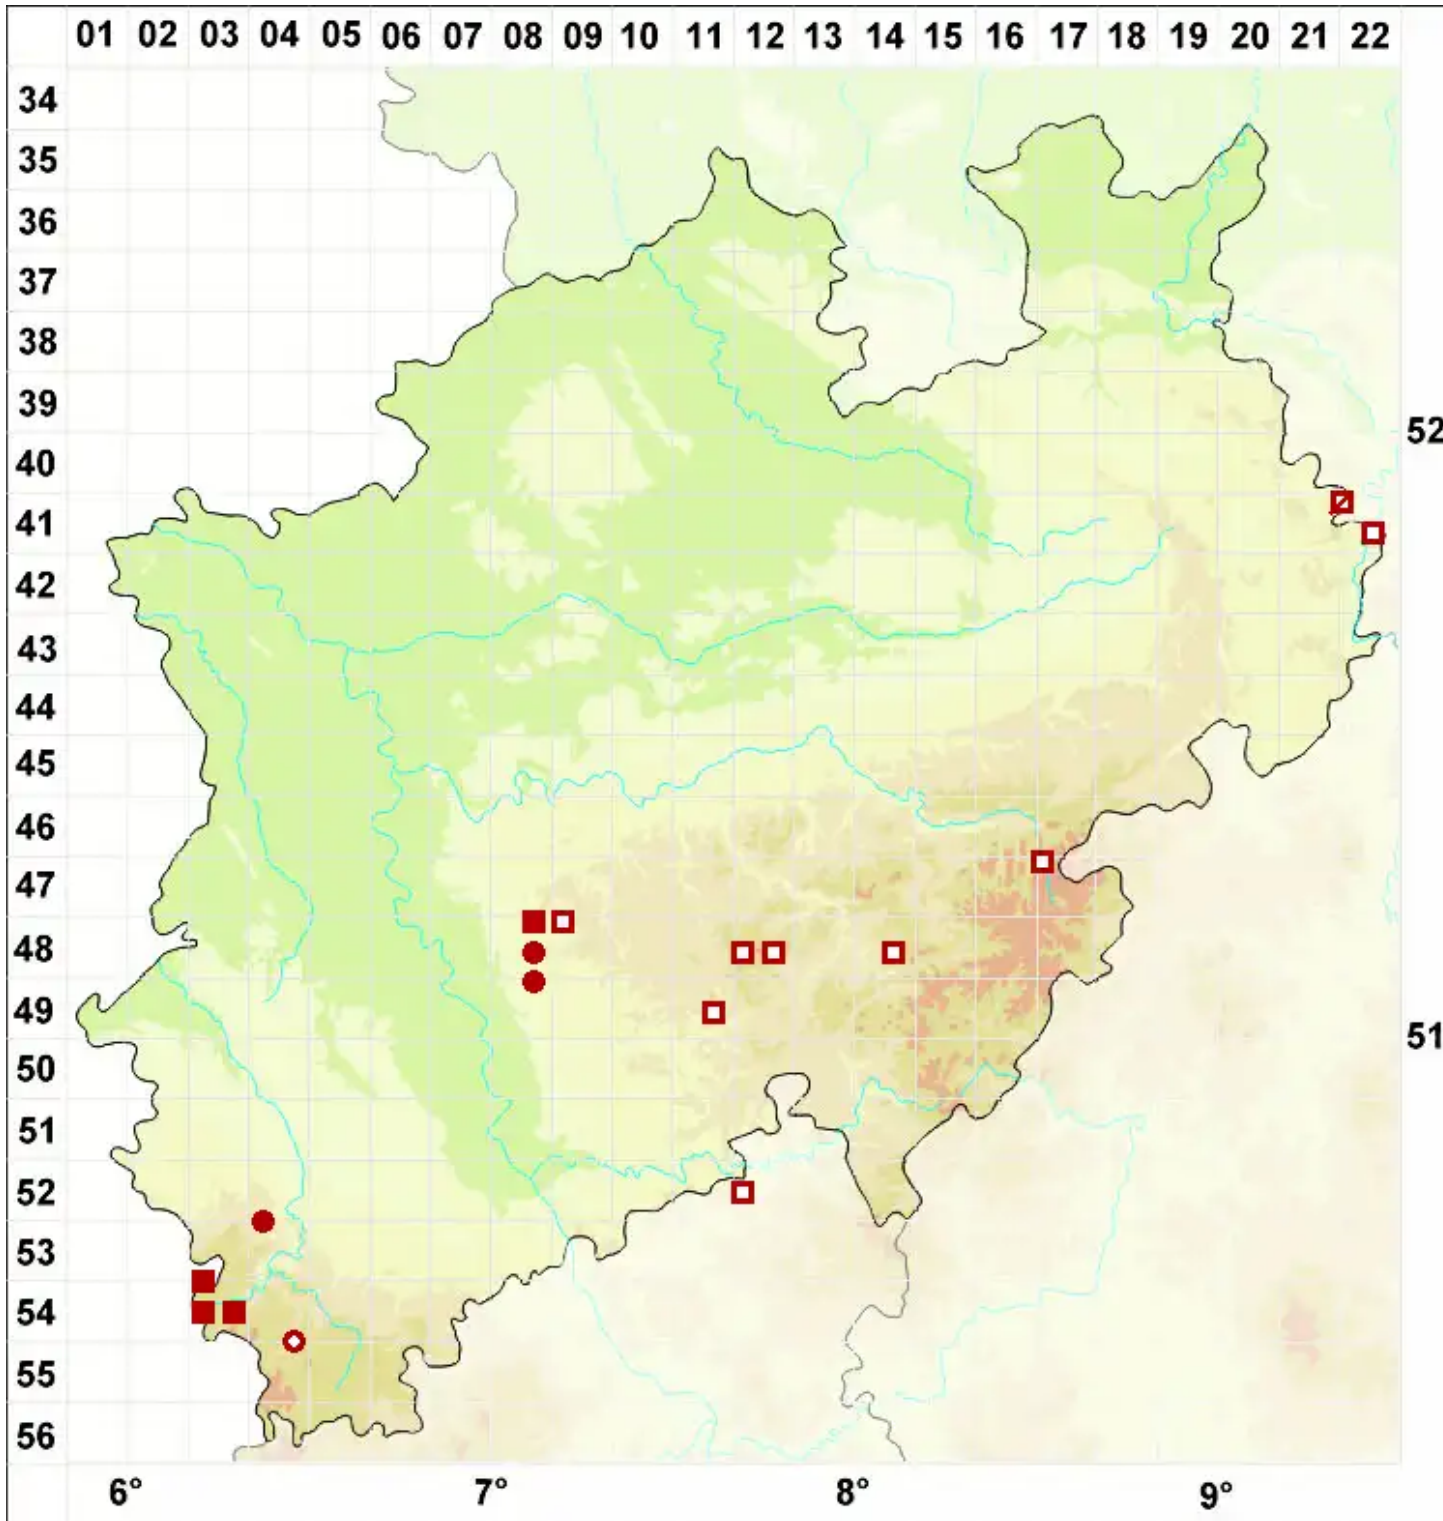

Dermatocarpon luridum (Dill. ex With.) J. R. Laundon

Bach-Lederflechte

Legende:

Symbole:

Ausgefülltes Symbol:
Zeitraum von 1980 bis heute (Aktuelle Angabe)

Leeres Symbol:
Zeitraum vor 1980 (Altangabe)

Quadrat: Herbarbeleg