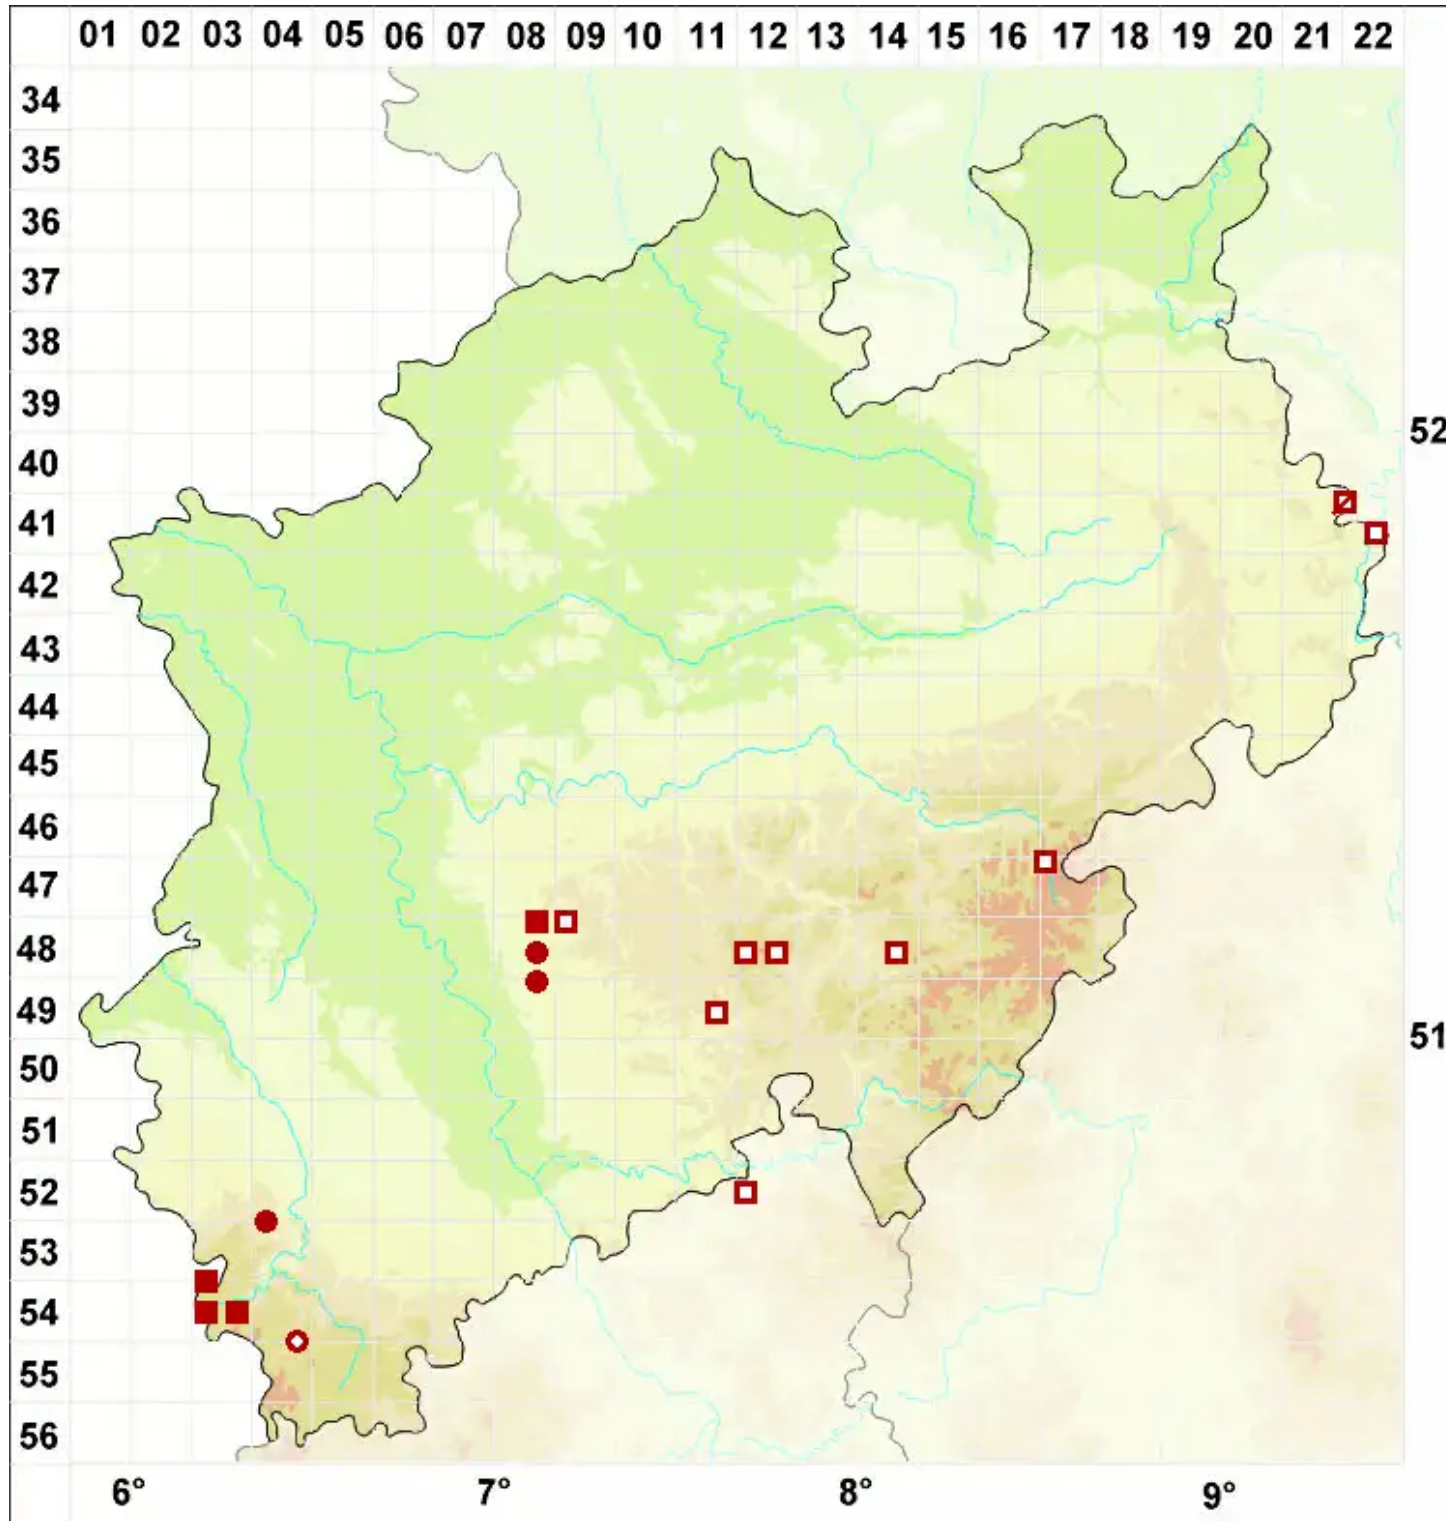

Dermatocarpon luridum (Dill. ex With.) J. R. Laundon

Bach-Lederflechte

Legende:

Symbole:

Ausgefülltes Symbol:
Zeitraum von 1980 bis heute (Aktuelle Angabe)

Leeres Symbol:
Zeitraum vor 1980 (Altangabe)

Quadrat: Herbarbeleg