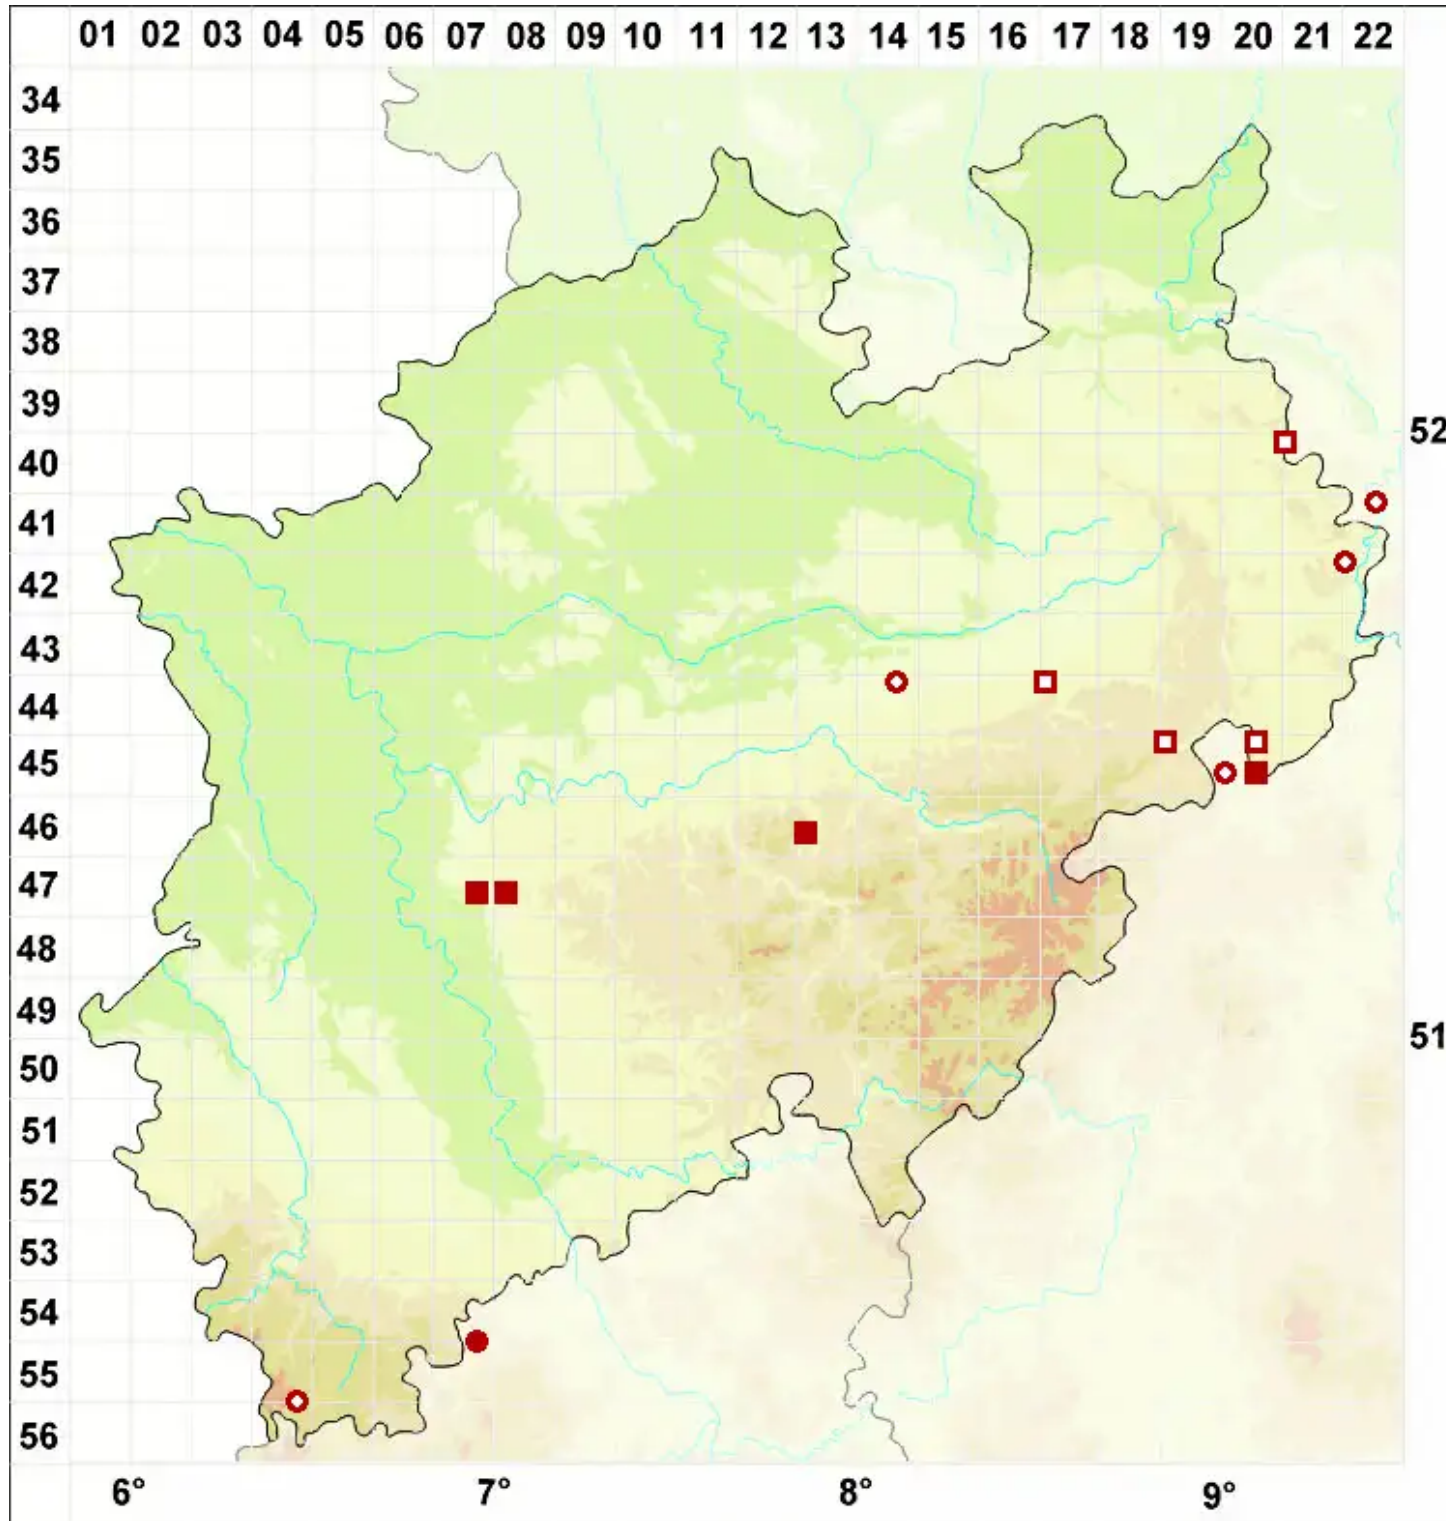

# Endocarpon pusillum Hedw.

Kleine Lederflechte

Legende:

**Symbole:**  
Ausgefülltes Symbol:  
Zeitraum von 1980 bis heute (Aktuelle Angabe)  
Leeres Symbol:  
Zeitraum vor 1980 (Altangabe)  
Quadrat: Herbarbeleg