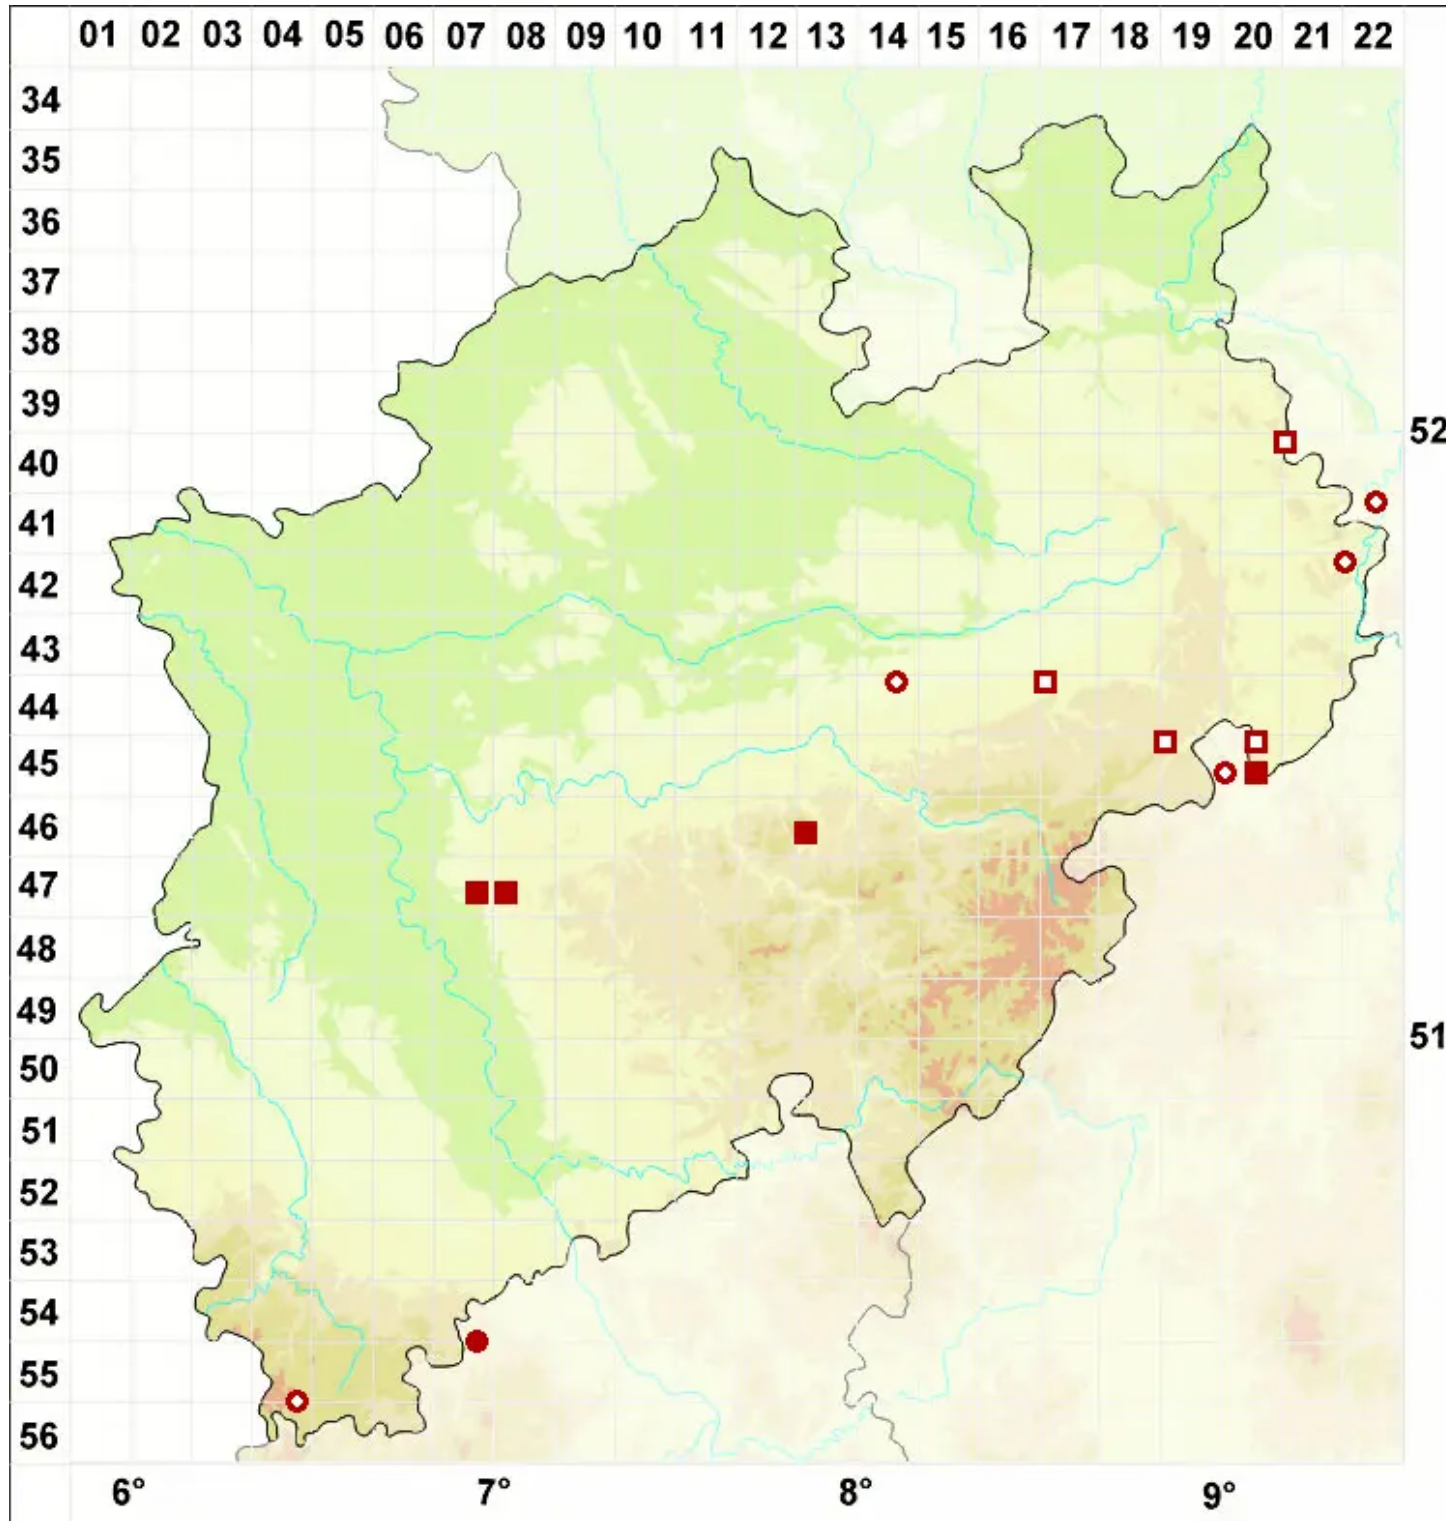

# Endocarpon pusillum Hedw.

Kleine Lederflechte

Legende:

**Symbole:**

Ausgefülltes Symbol:  
Zeitraum von 1980 bis heute (Aktuelle Angabe)

Leeres Symbol:  
Zeitraum vor 1980 (Altangabe)

Quadrat: Herbarbeleg