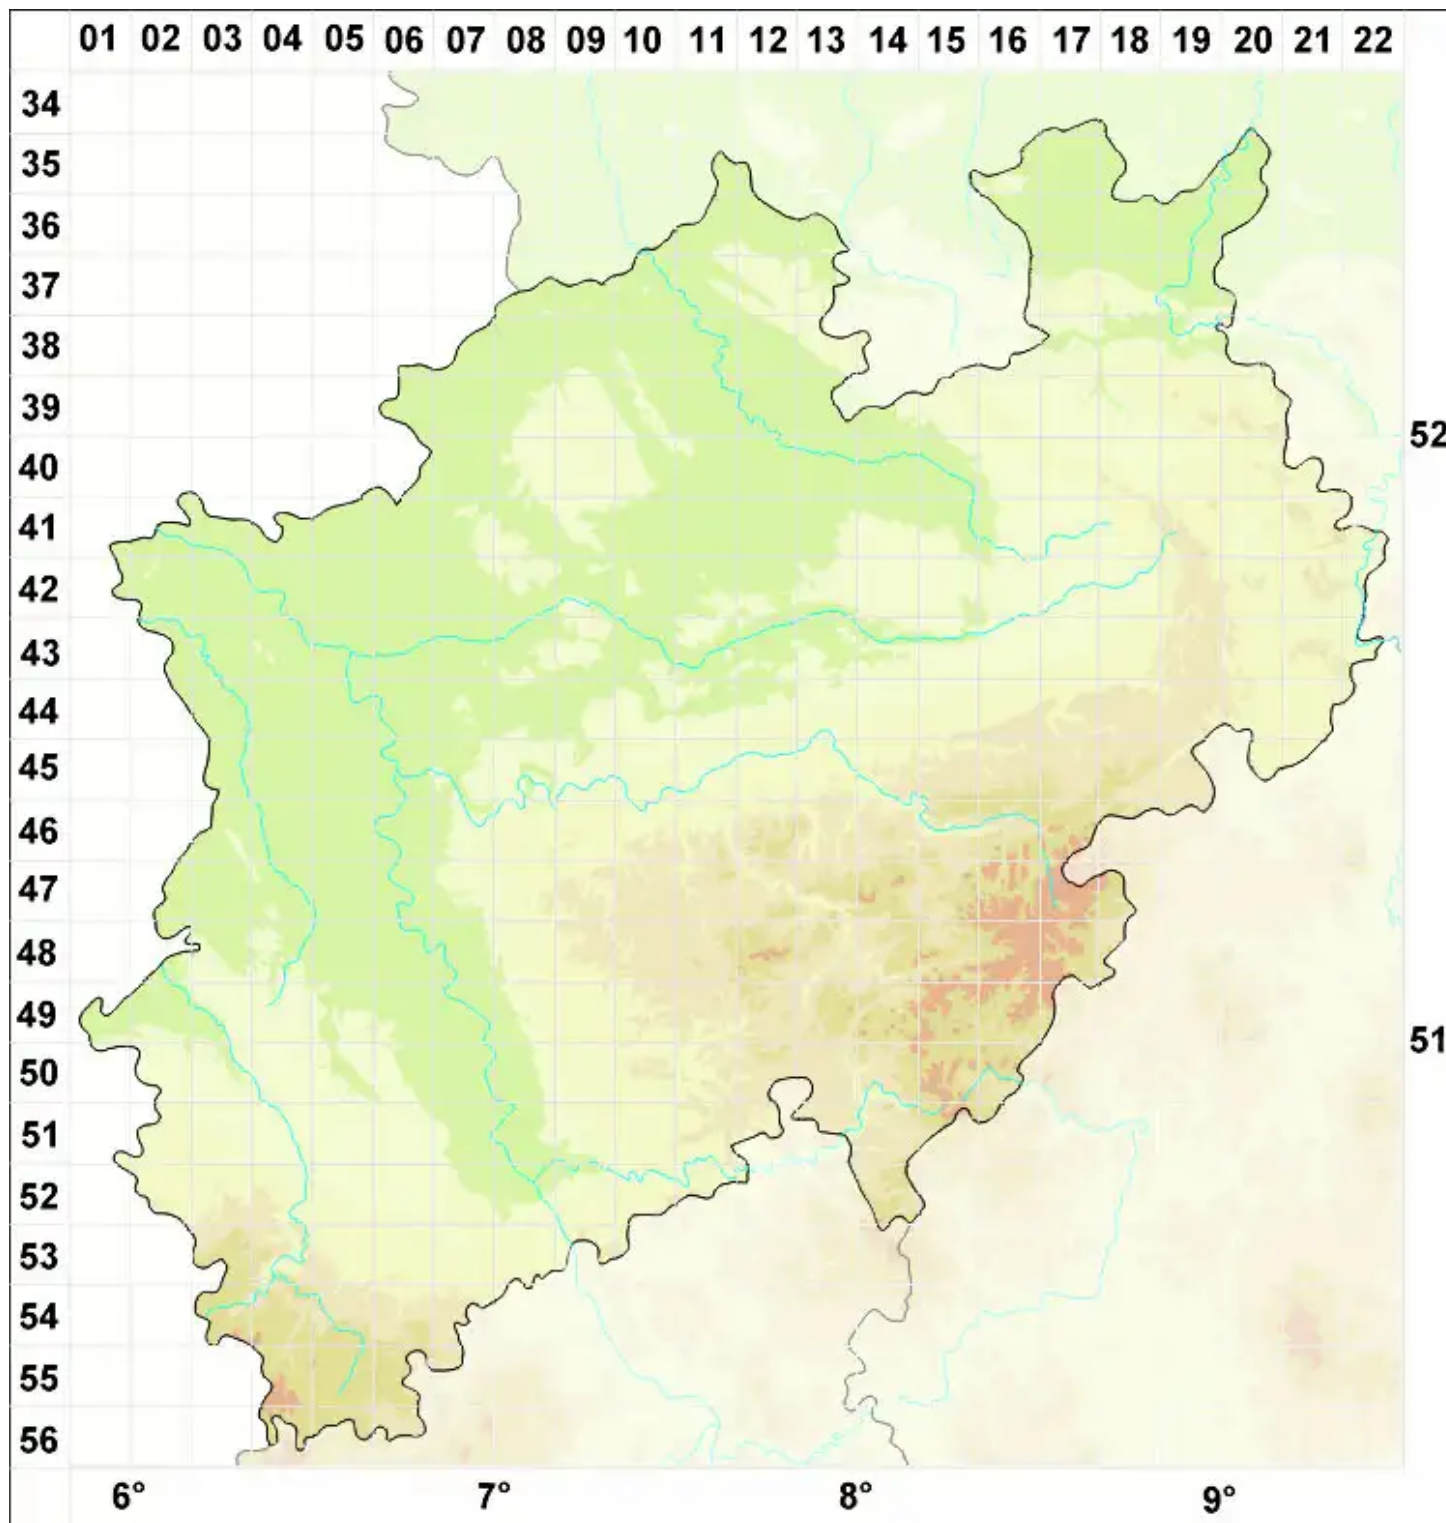

Catapyrenium psoromoides (Borrer) R. Sant.

Schuppige Lederflechte

Legende:

Symbole:

Ausgefülltes Symbol:
Zeitraum von 1980 bis heute (Aktuelle Angabe)

Leeres Symbol:
Zeitraum vor 1980 (Altangabe)

Quadrat: Herbarbeleg