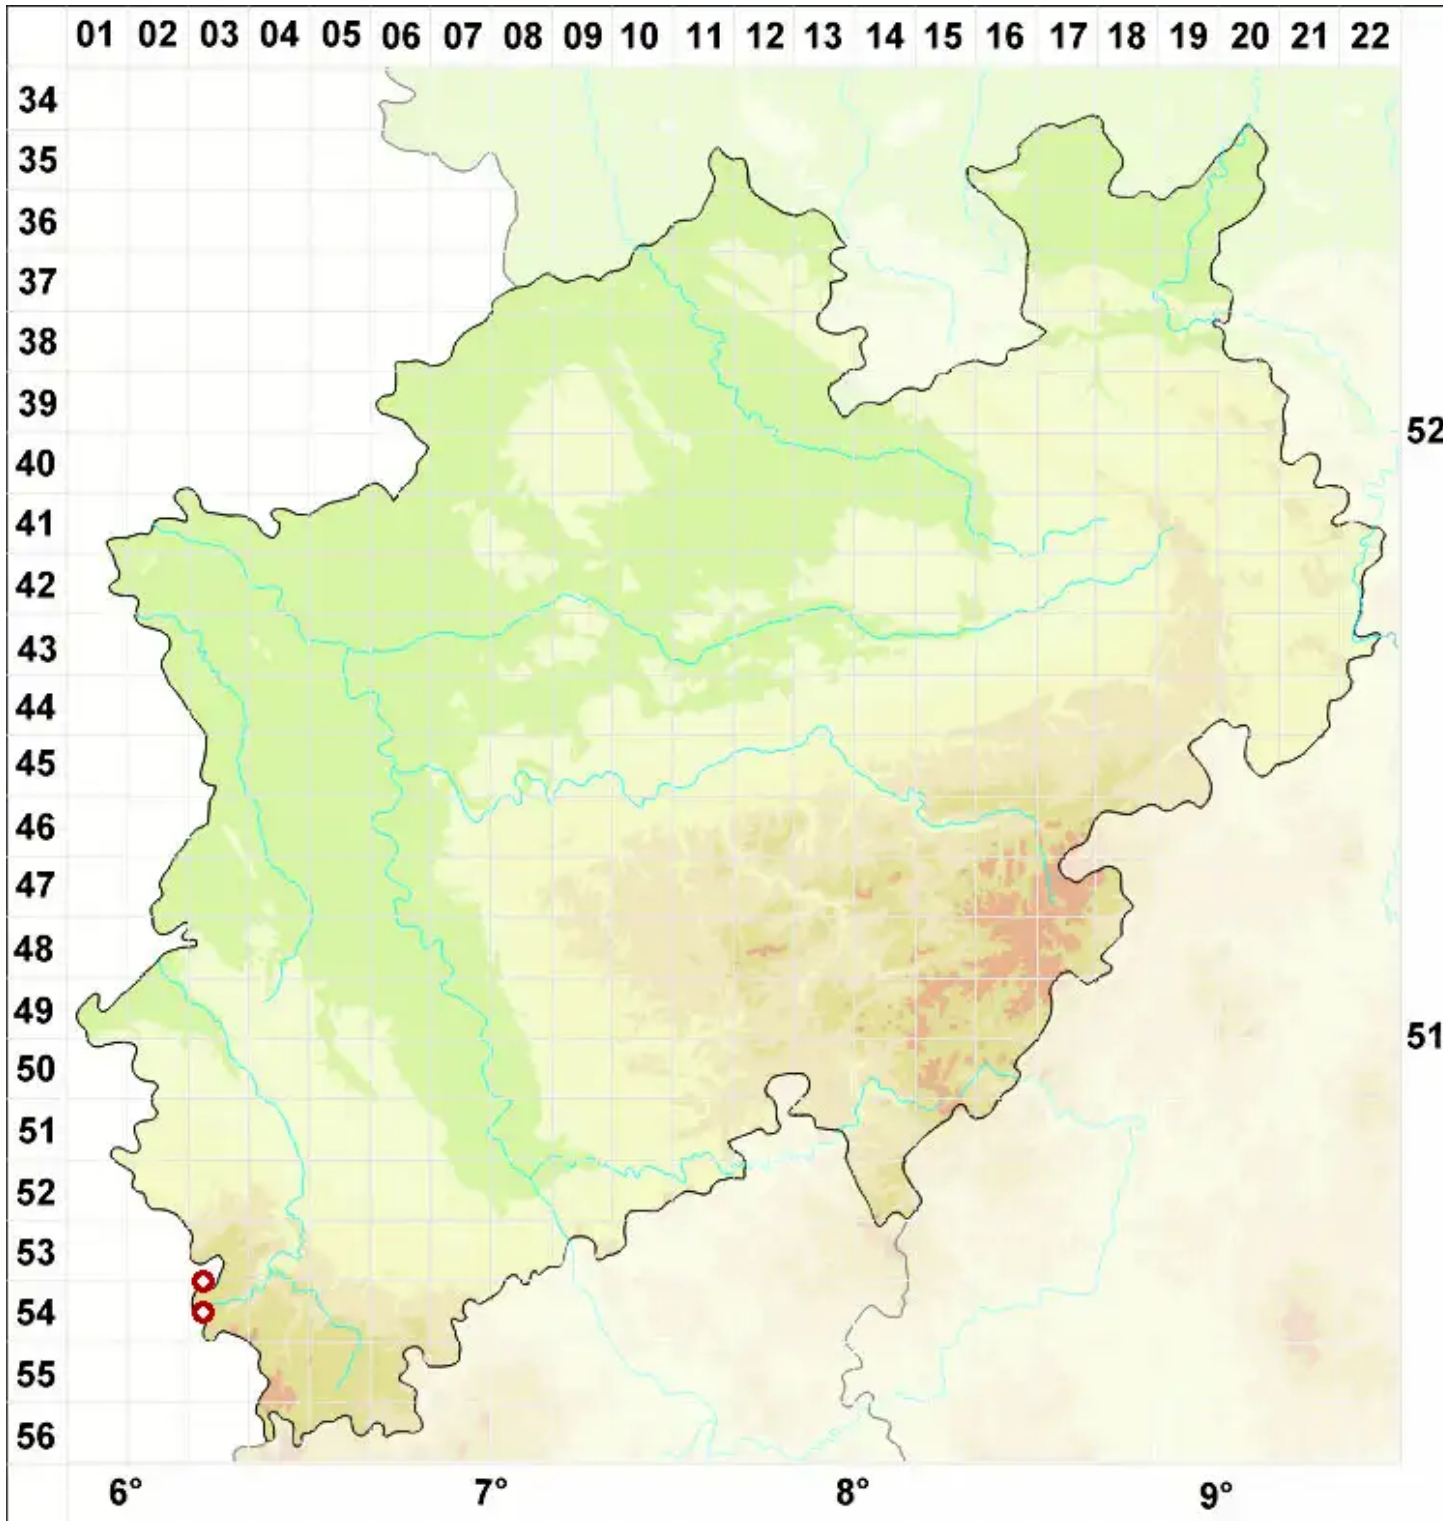

# Dermatocarpon meiophyllizum Vain.

Einblättrige Lederflechte

Legende:

- Symbole:**
- Ausgefülltes Symbol:  
Zeitraum von 1980 bis heute (Aktuelle Angabe)
  - Leeres Symbol:  
Zeitraum vor 1980 (Altangabe)
  - Quadrat: Herbarbeleg