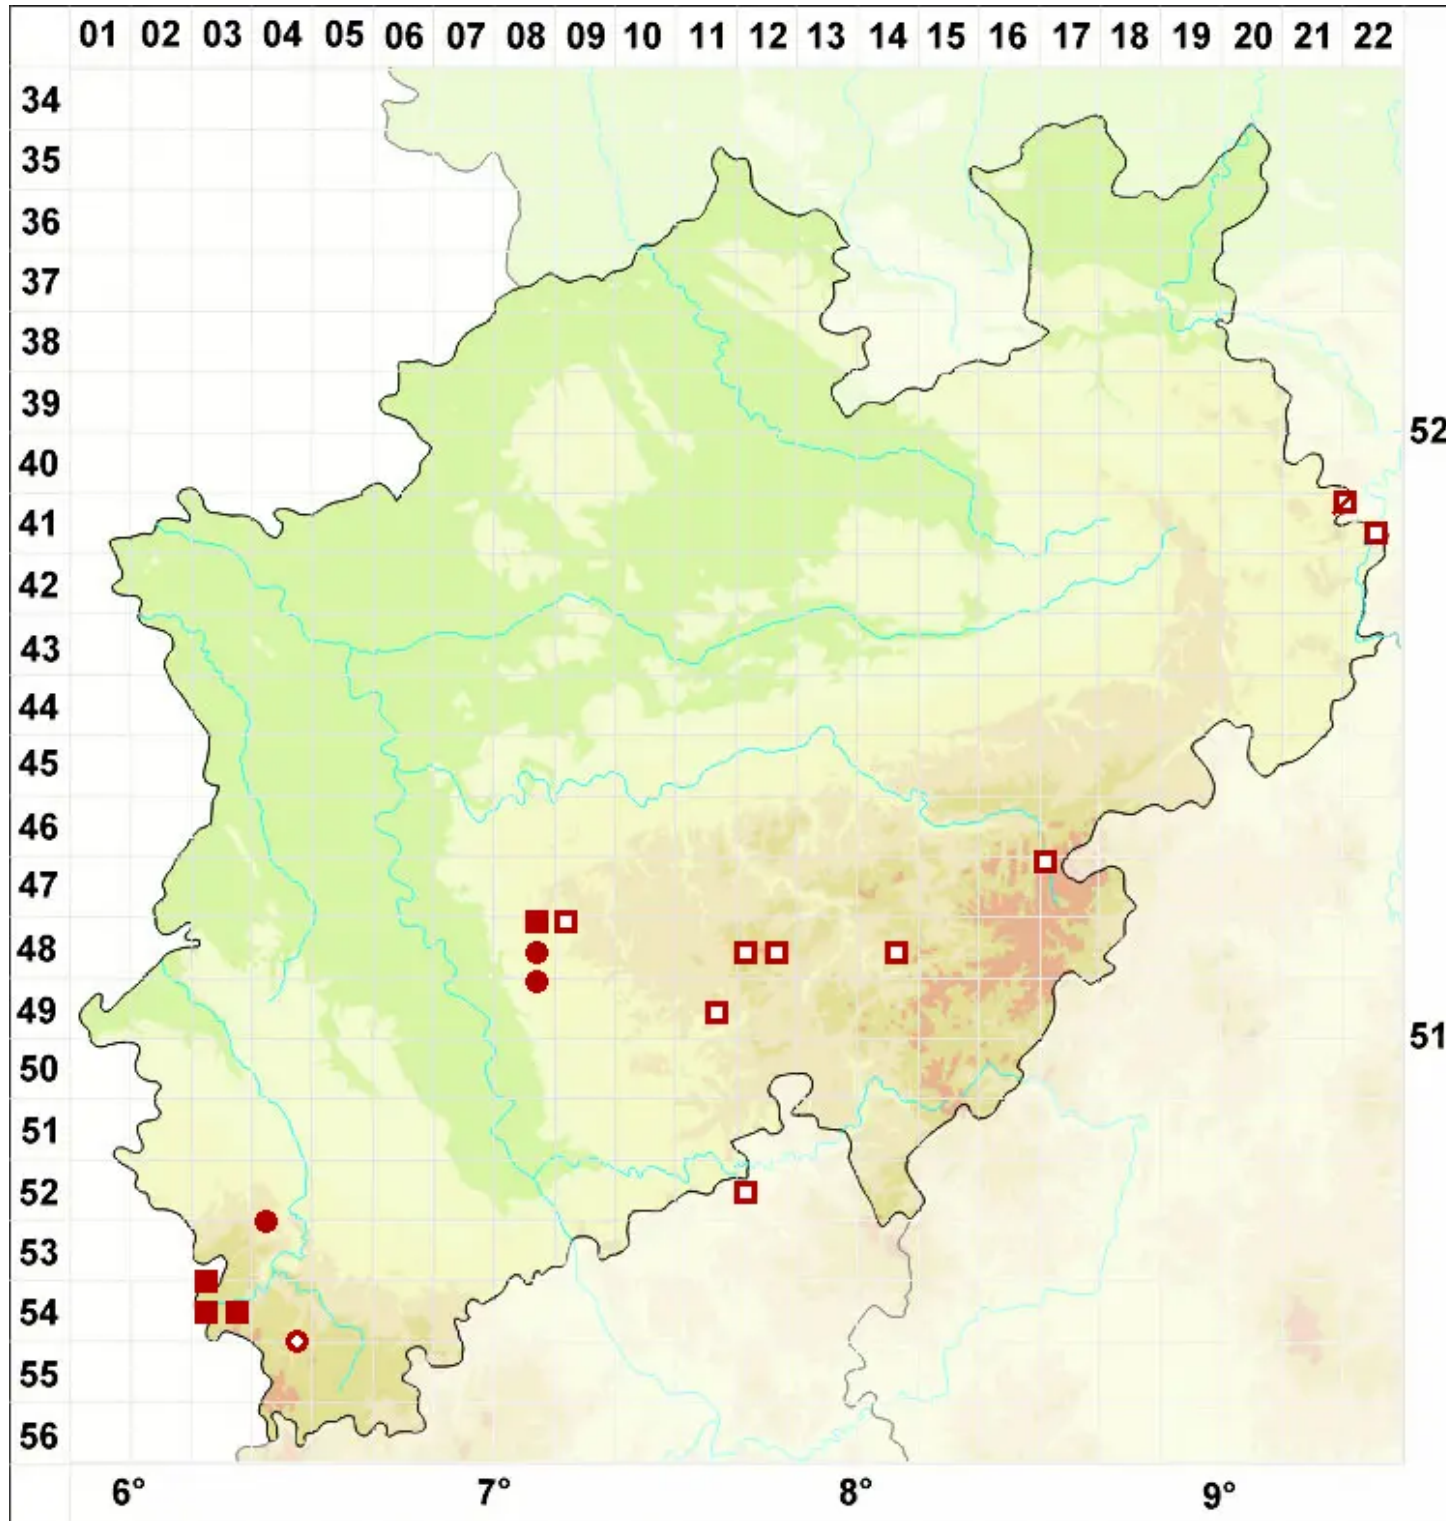

# Dermatocarpon luridum (Dill. ex With.) J. R. Laundon

Bach-Lederflechte

Legende:

**Symbole:**

Ausgefülltes Symbol:  
Zeitraum von 1980 bis heute (Aktuelle Angabe)

Leeres Symbol:  
Zeitraum vor 1980 (Altangabe)

Quadrat: Herbarbeleg