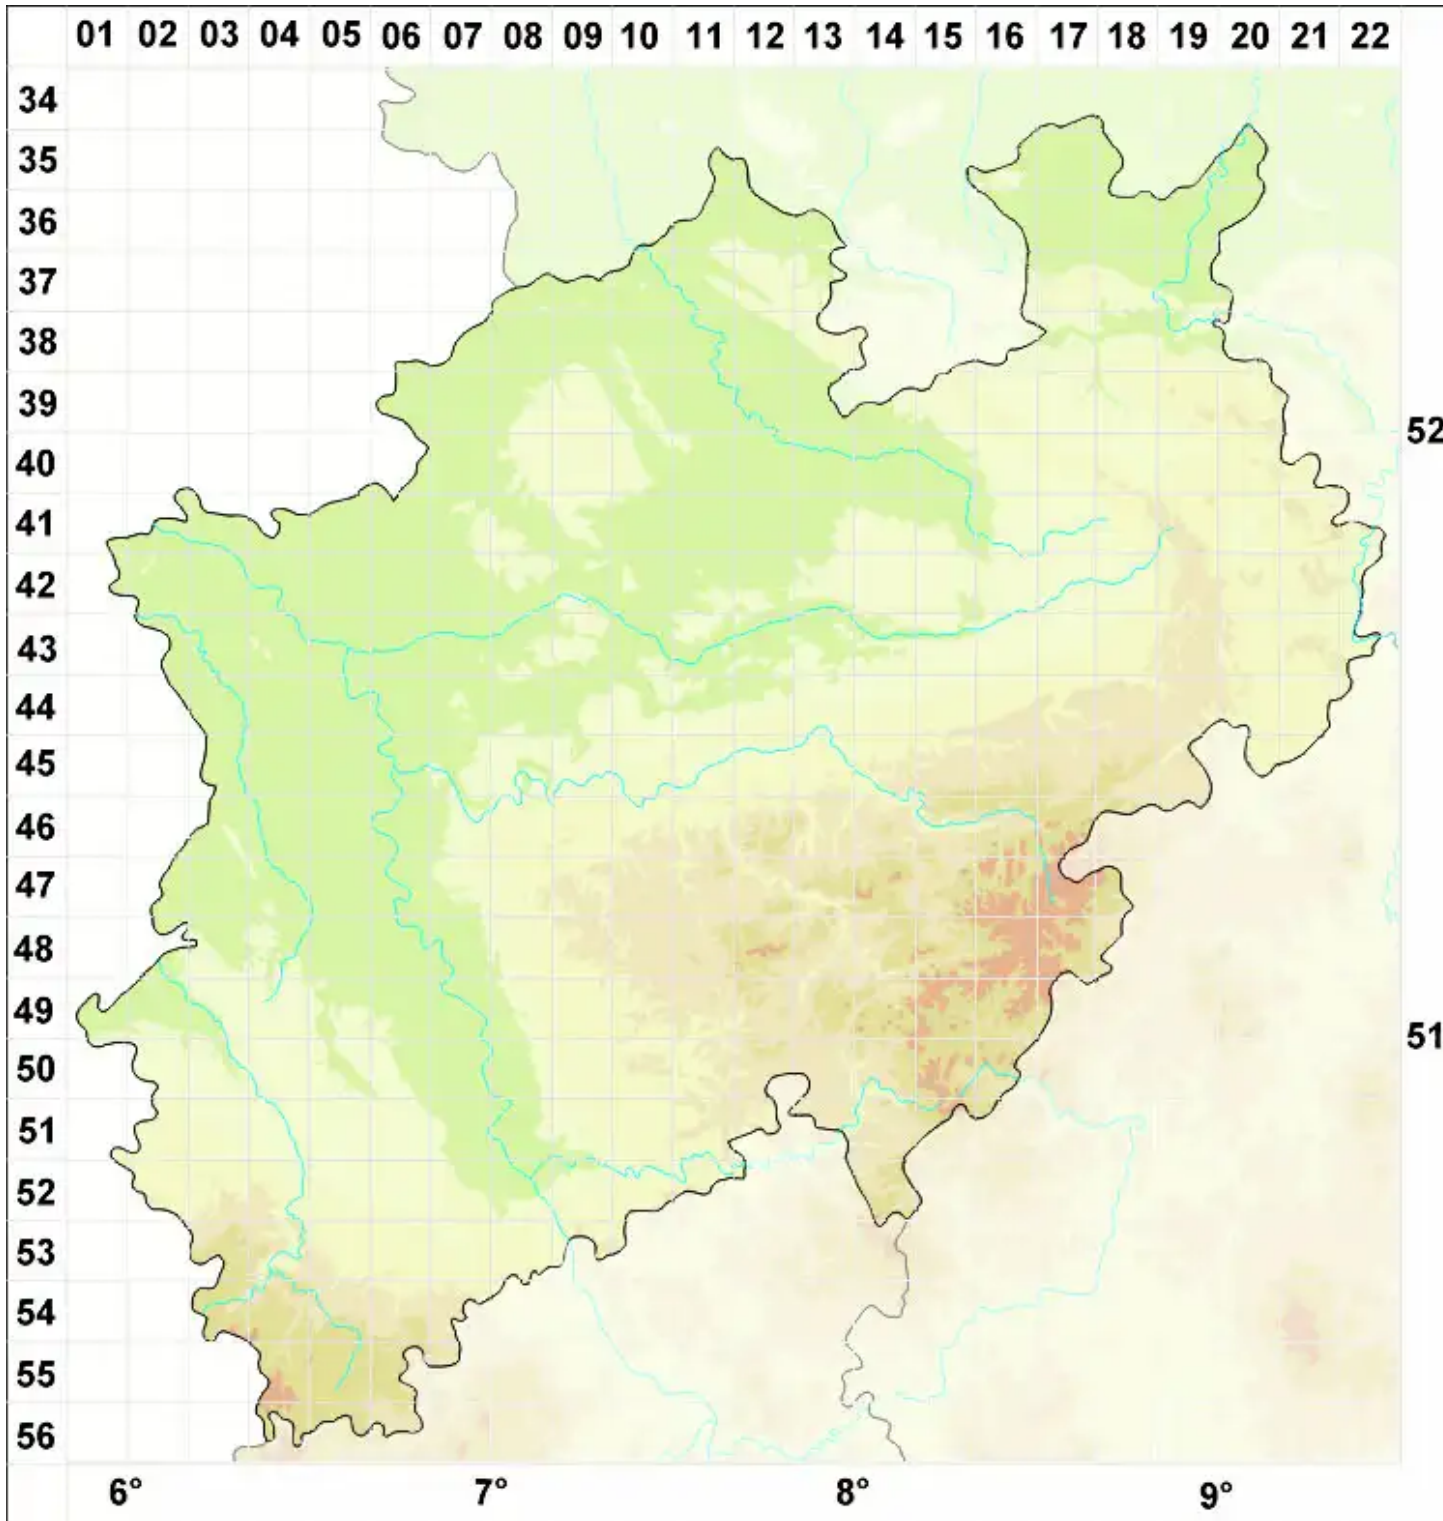

# Dermatocarpon intestiniforme (Körb.) Hasse

Faltige Lederflechte

Legende:

- Symbole:**
- Ausgefülltes Symbol:  
Zeitraum von 1980 bis heute (Aktuelle Angabe)
  - Leeres Symbol:  
Zeitraum vor 1980 (Altangabe)
  - Quadrat: Herbarbeleg