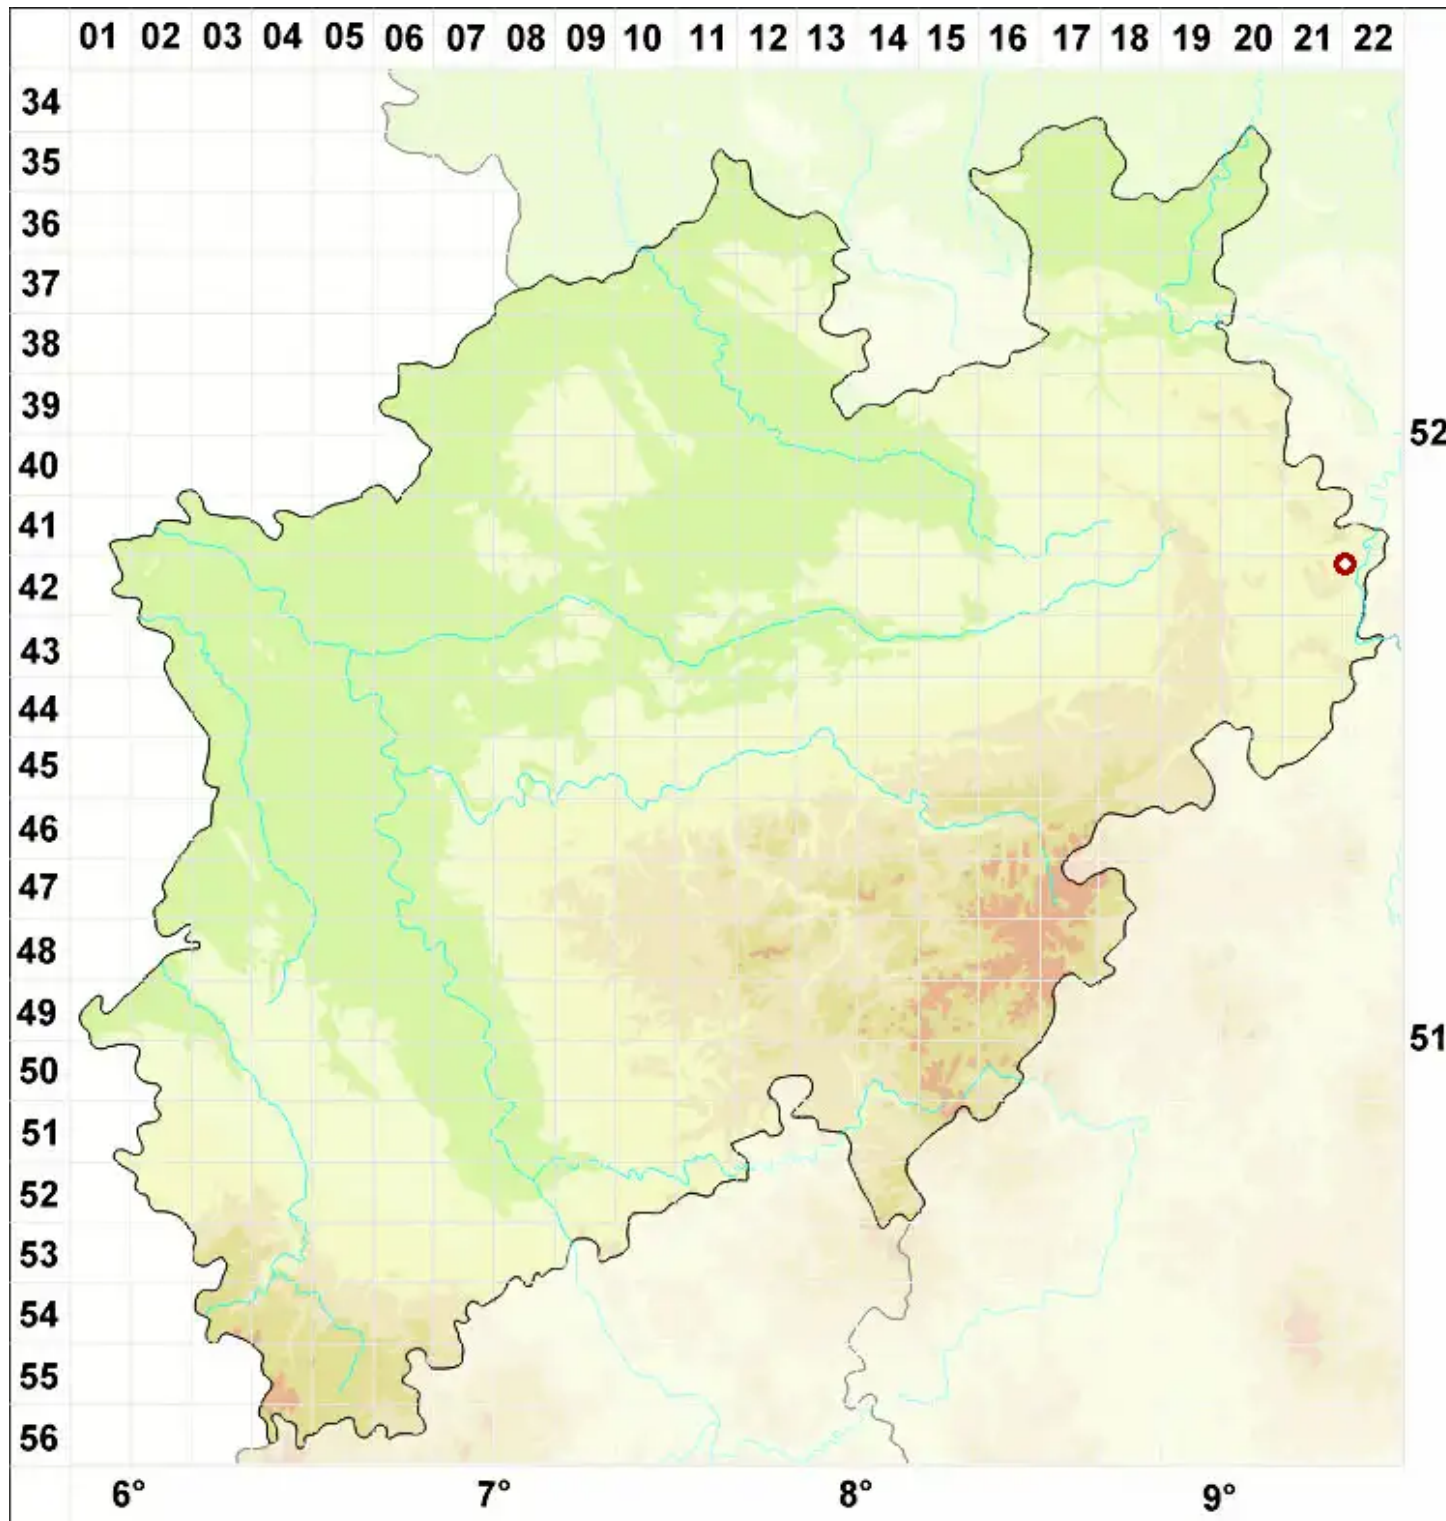

Catapyrenium cinereum (Pers.) Körb.

Aschgraue Lederflechte

Legende:

- Symbole:**
- Ausgefülltes Symbol:
Zeitraum von 1980 bis heute (Aktuelle Angabe)
 - Leeres Symbol:
Zeitraum vor 1980 (Altangabe)
 - Quadrat: Herbarbeleg