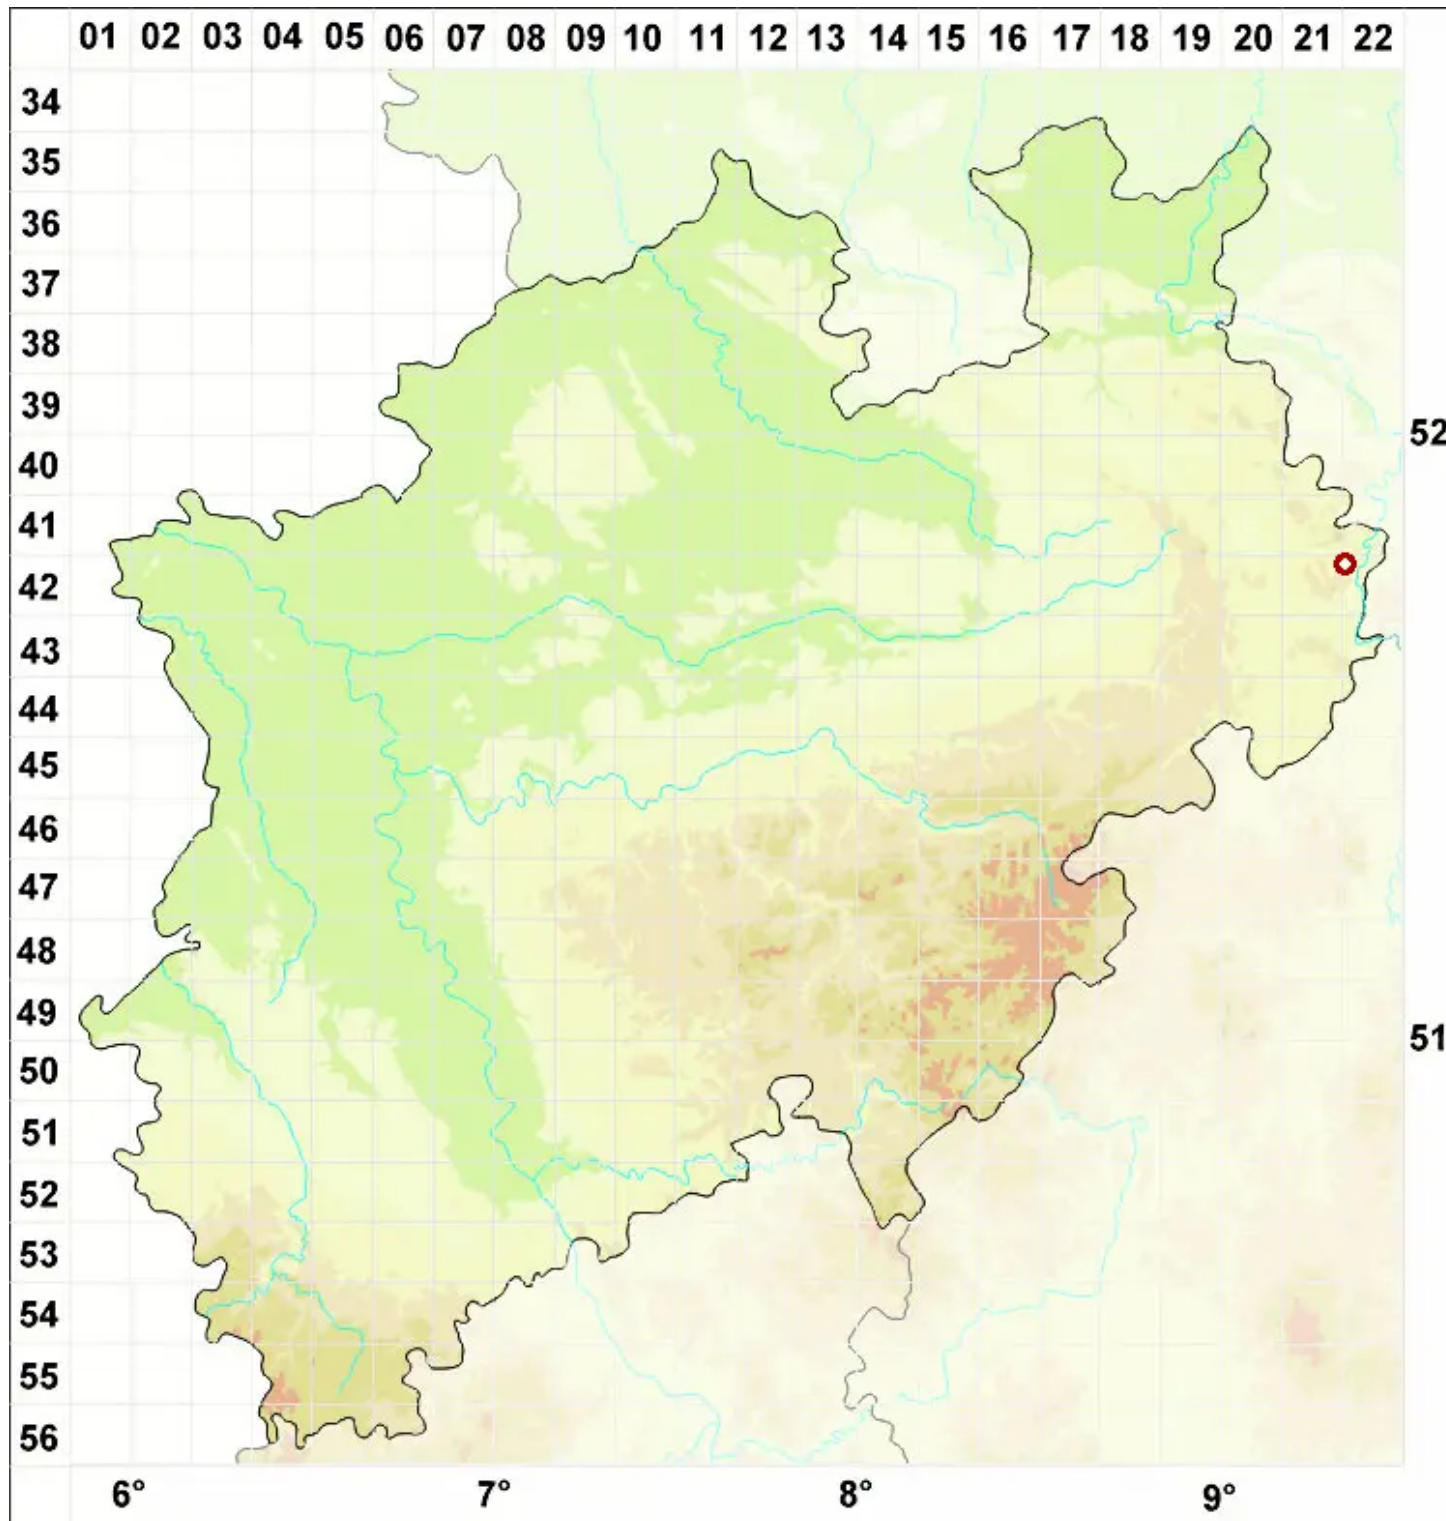

Catapyrenium cinereum (Pers.) Körb.

Aschgraue Lederflechte

Legende:

Symbole:

Ausgefülltes Symbol:
Zeitraum von 1980 bis heute (Aktuelle Angabe)

Leeres Symbol:
Zeitraum vor 1980 (Altangabe)

Quadrat: Herbarbeleg