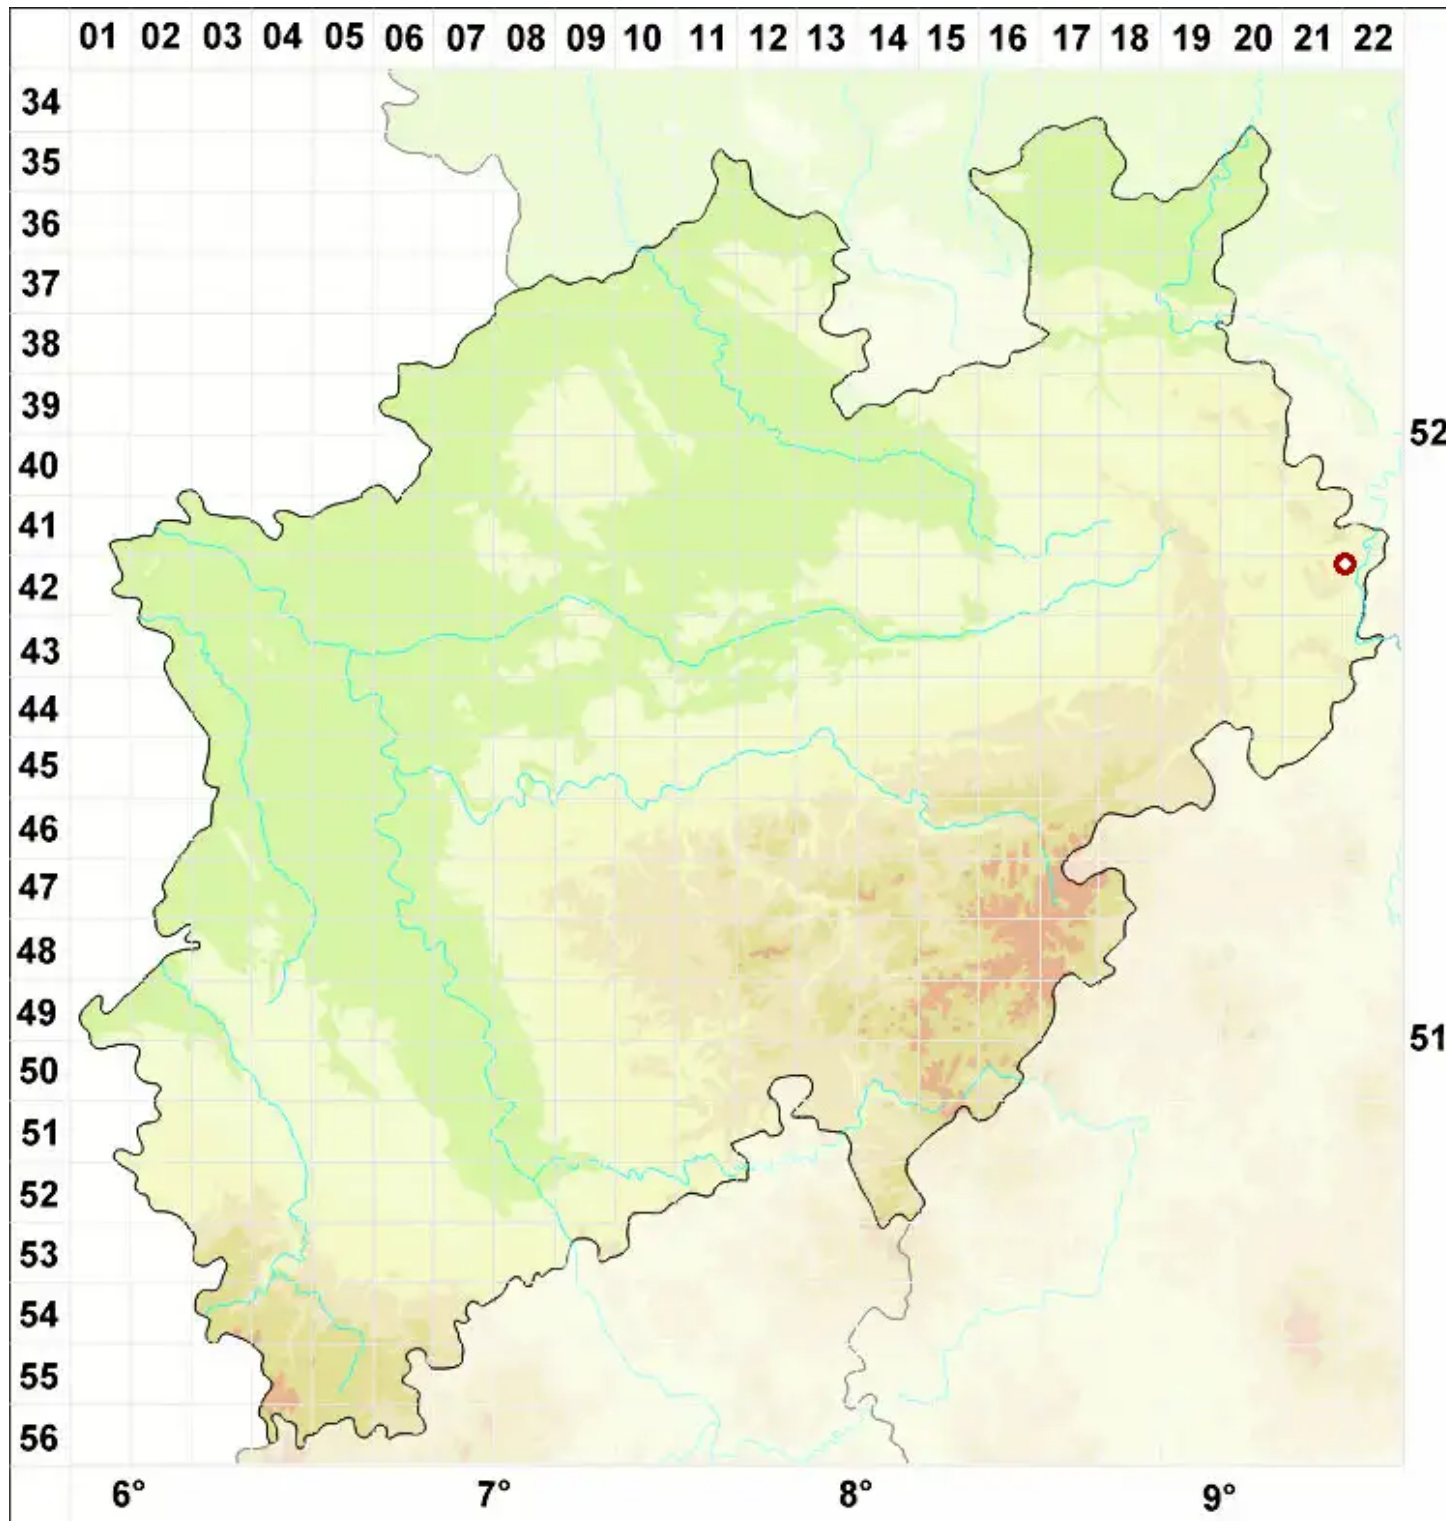

# Catapyrenium cinereum (Pers.) Körb.

Aschgraue Lederflechte

Legende:

- Symbole:**  
Ausgefülltes Symbol:  
Zeitraum von 1980 bis heute (Aktuelle Angabe)  
Leeres Symbol:  
Zeitraum vor 1980 (Altangabe)  
Quadrat: Herbarbeleg