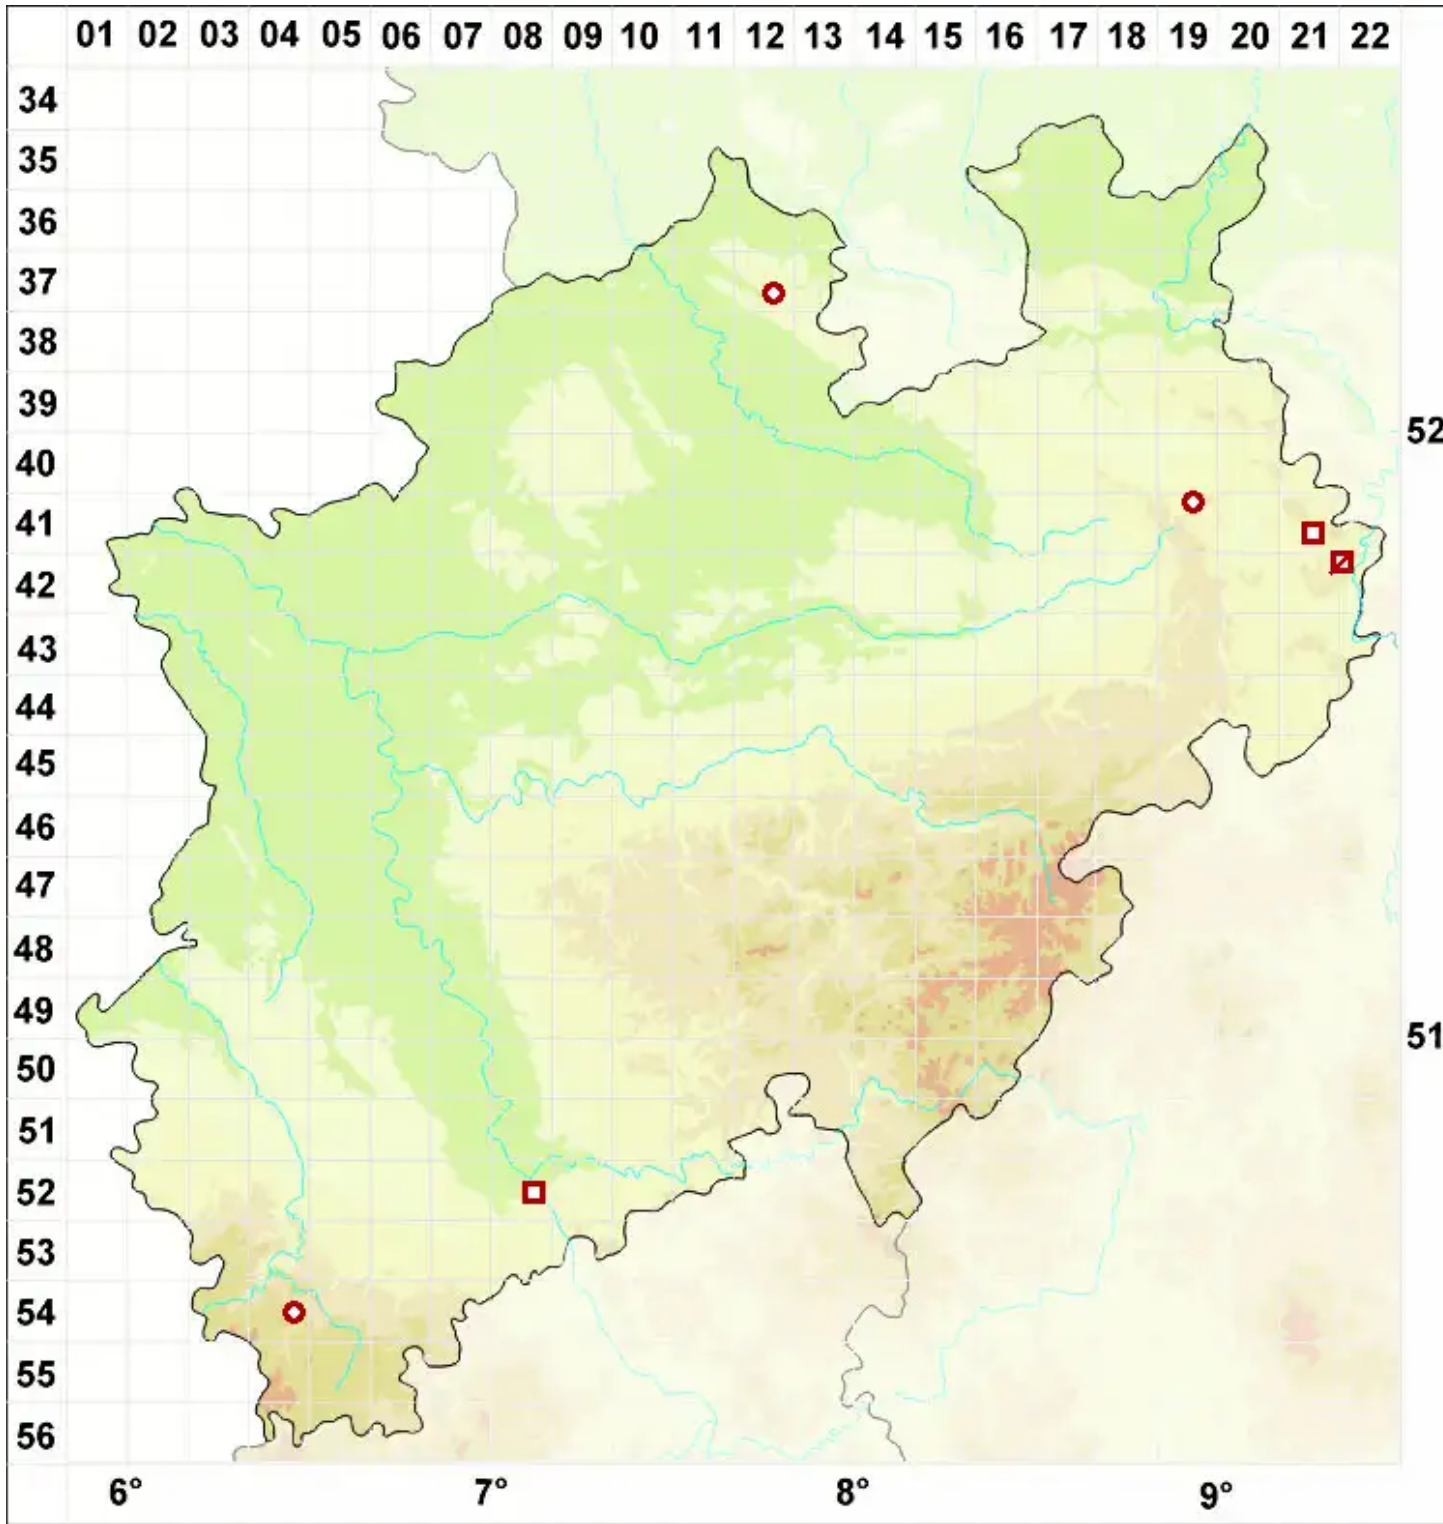

Lobaria amplissima (Scop.) Forssell

Legende:

- Symbole:**
- Ausgefülltes Symbol:
Zeitraum von 1980 bis heute (Aktuelle Angabe)
 - Leeres Symbol:
Zeitraum vor 1980 (Altangabe)
 - Quadrat: Herbarbeleg