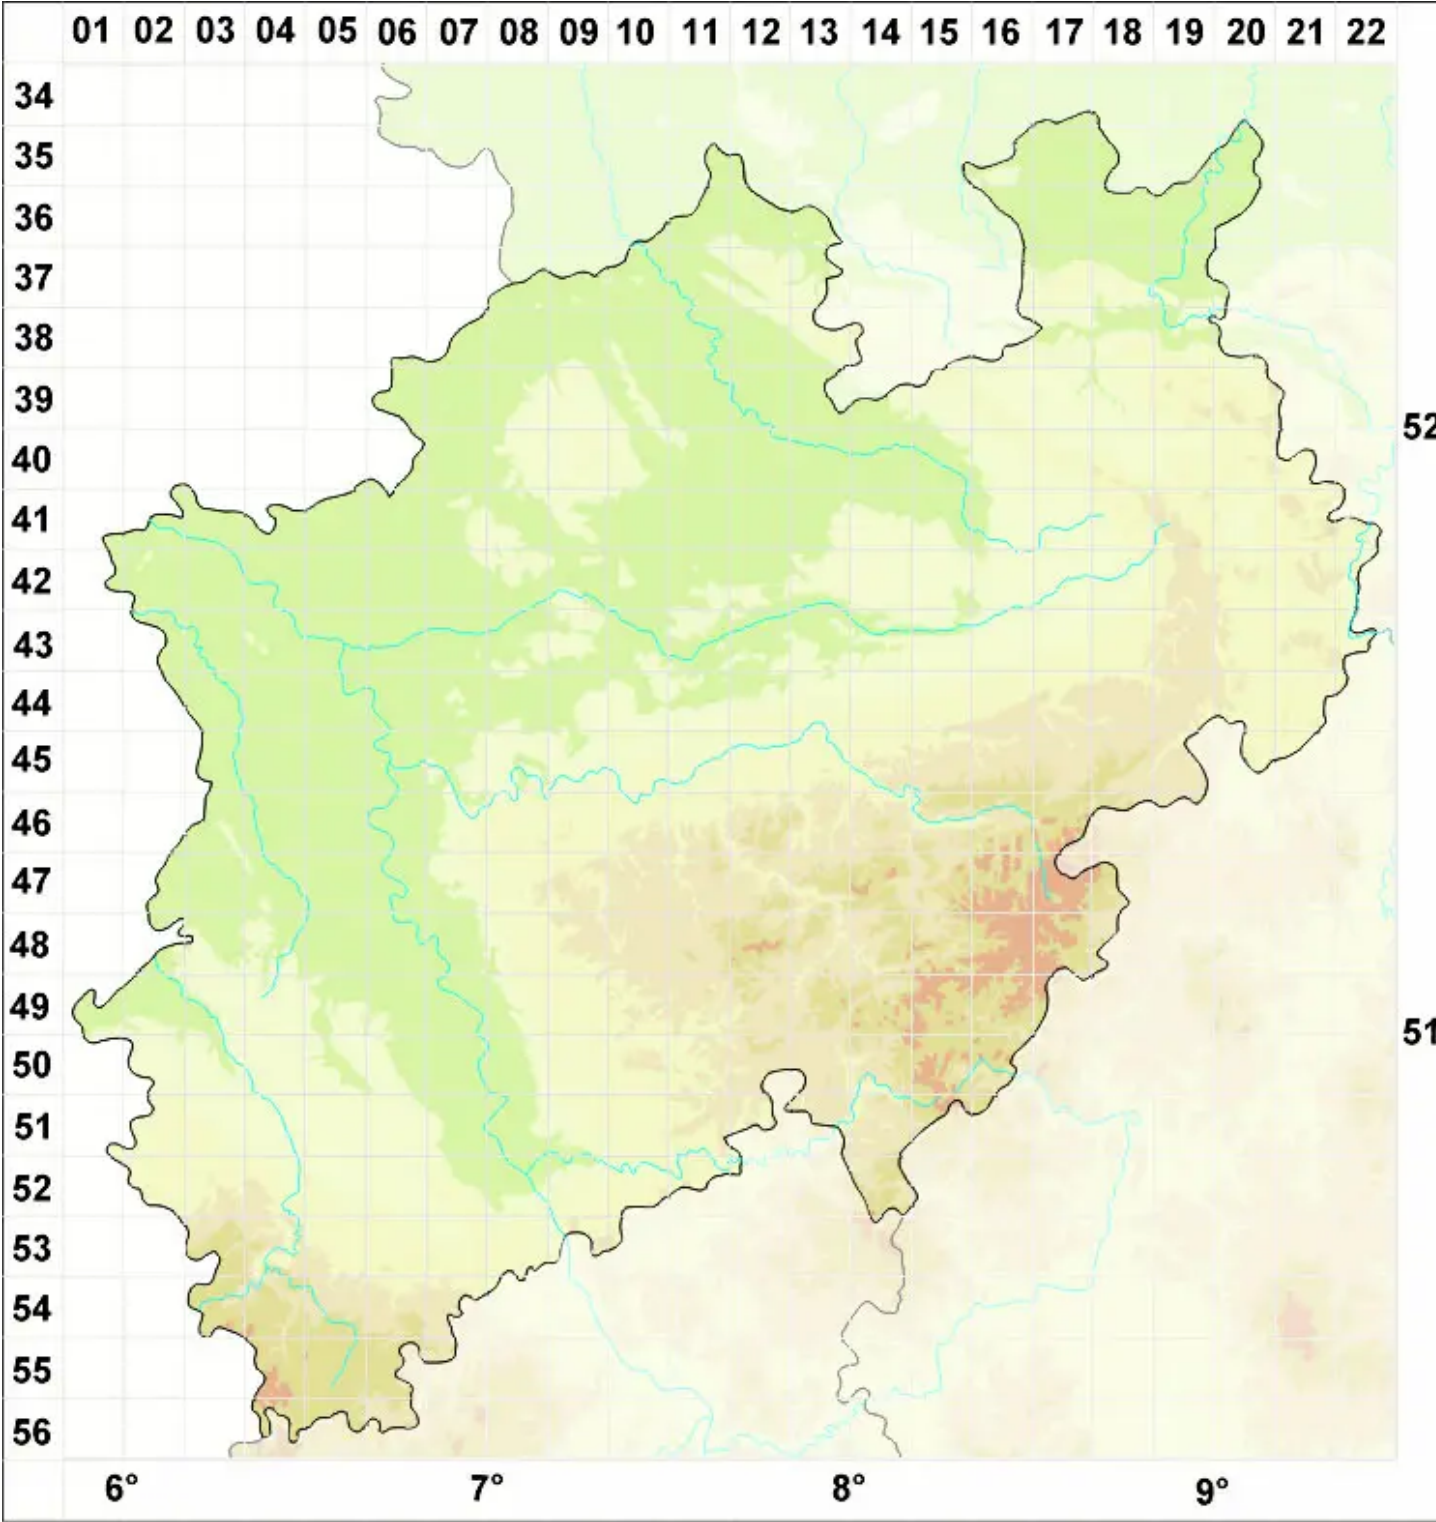

# Dactylospora tegularum (Arnold) Hafellner

Legende:

- Symbole:**  
 Ausgefülltes Symbol:  
 Zeitraum von 1980 bis heute (Aktuelle Angabe)  
 Leeres Symbol:  
 Zeitraum vor 1980 (Altangabe)  
 Quadrat: Herbarbeleg