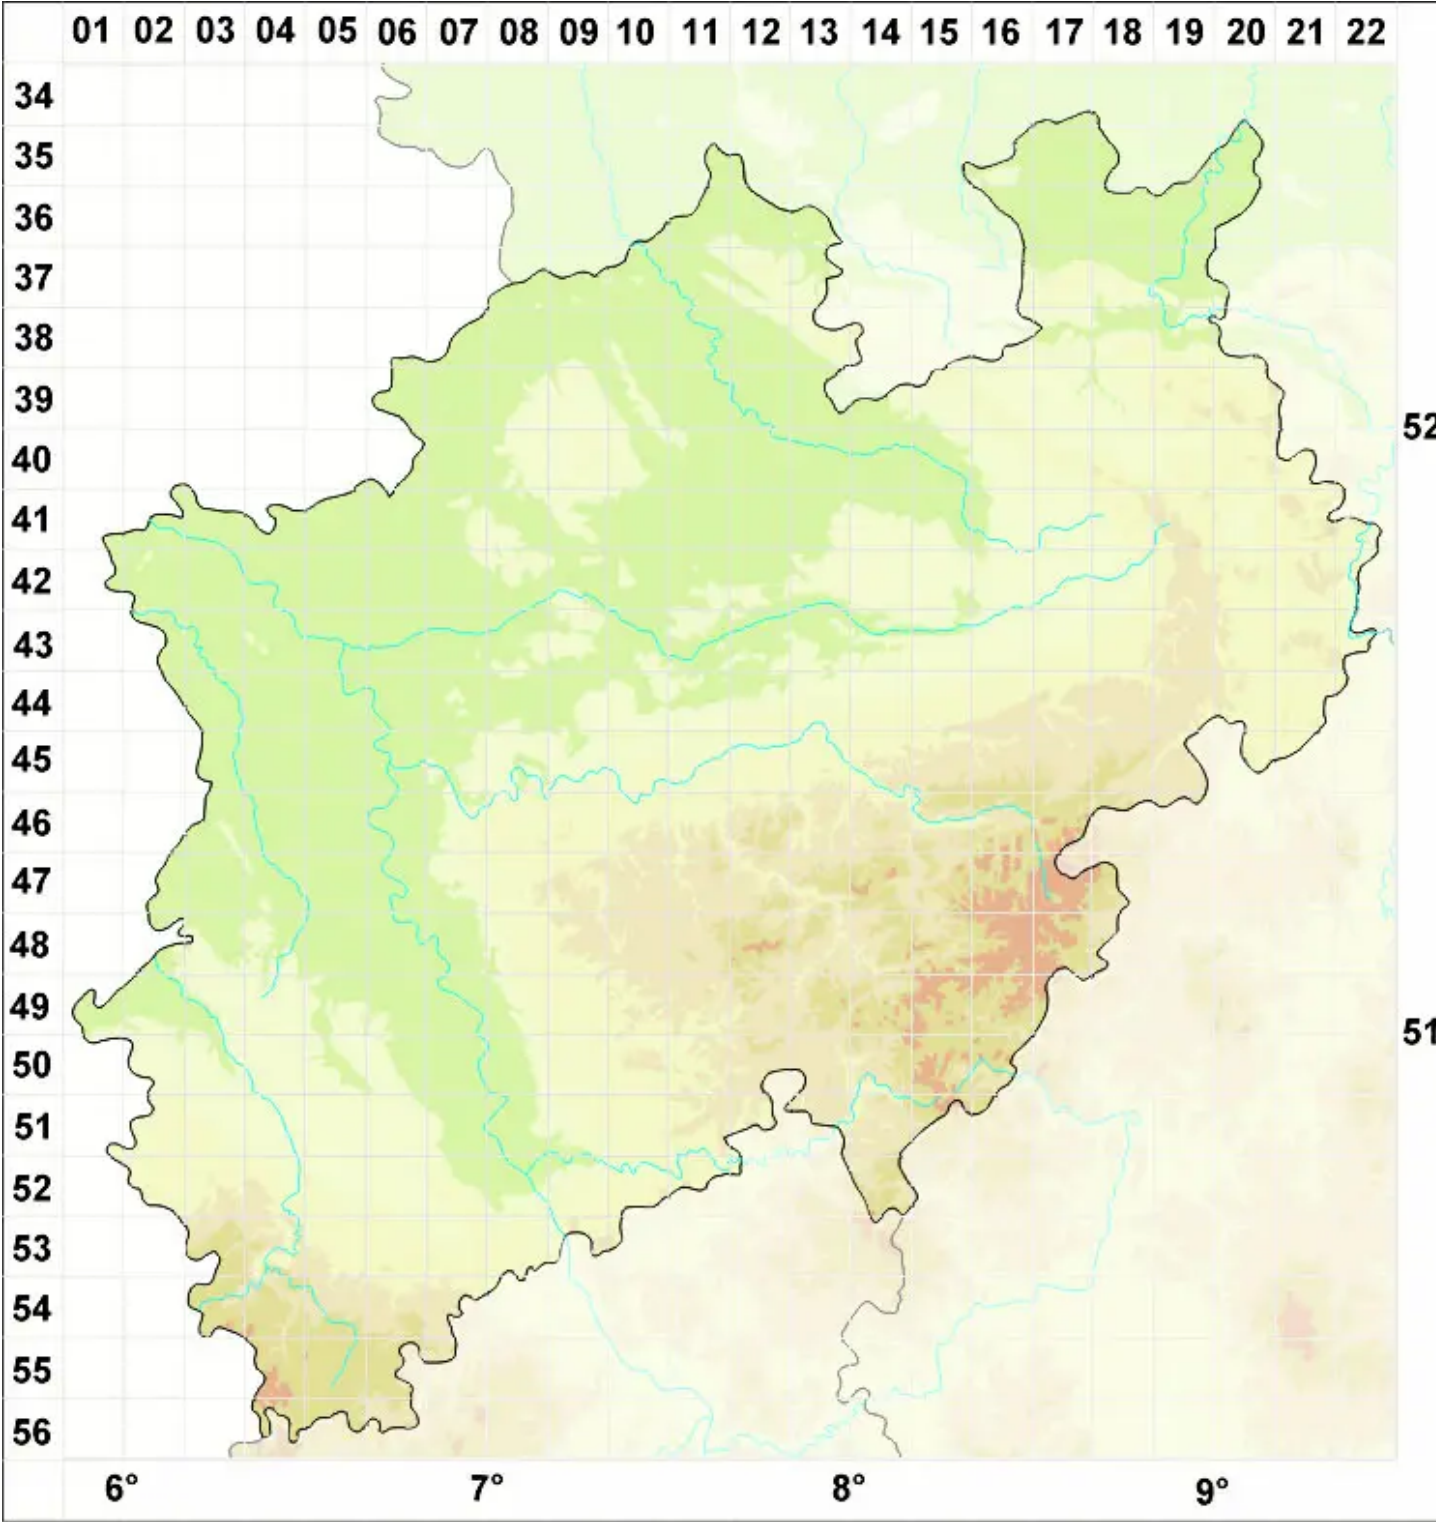

Dactylospora purpurascens Triebel

Legende:

- Symbole:**
- Ausgefülltes Symbol:
Zeitraum von 1980 bis heute (Aktuelle Angabe)
 - Leeres Symbol:
Zeitraum vor 1980 (Altangabe)
 - Quadrat: Herbarbeleg