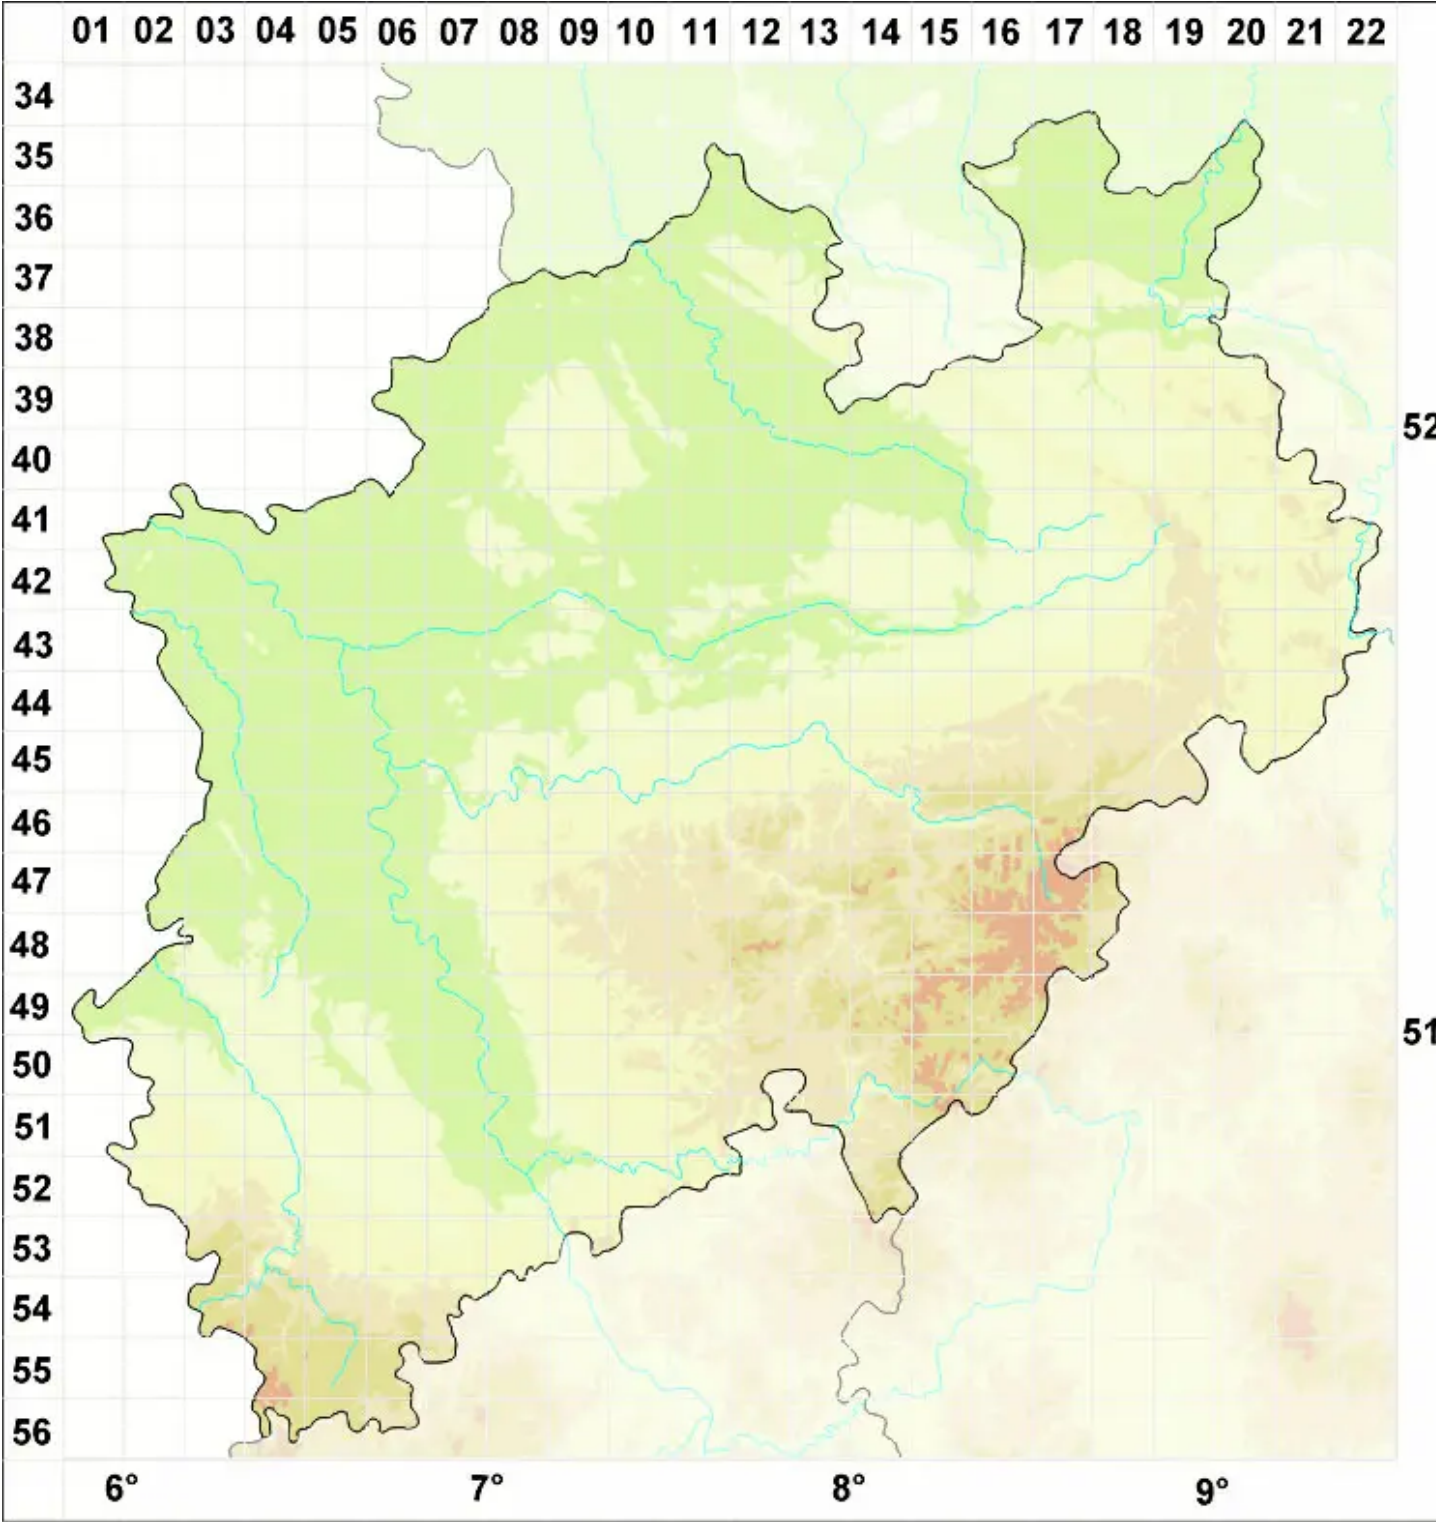

Dactylospora lobariella (Nyl.) Hafellner

Legende:

- Symbole:**
 Ausgefülltes Symbol:
 Zeitraum von 1980 bis heute (Aktuelle Angabe)
 Leeres Symbol:
 Zeitraum vor 1980 (Altangabe)
 Quadrat: Herbarbeleg