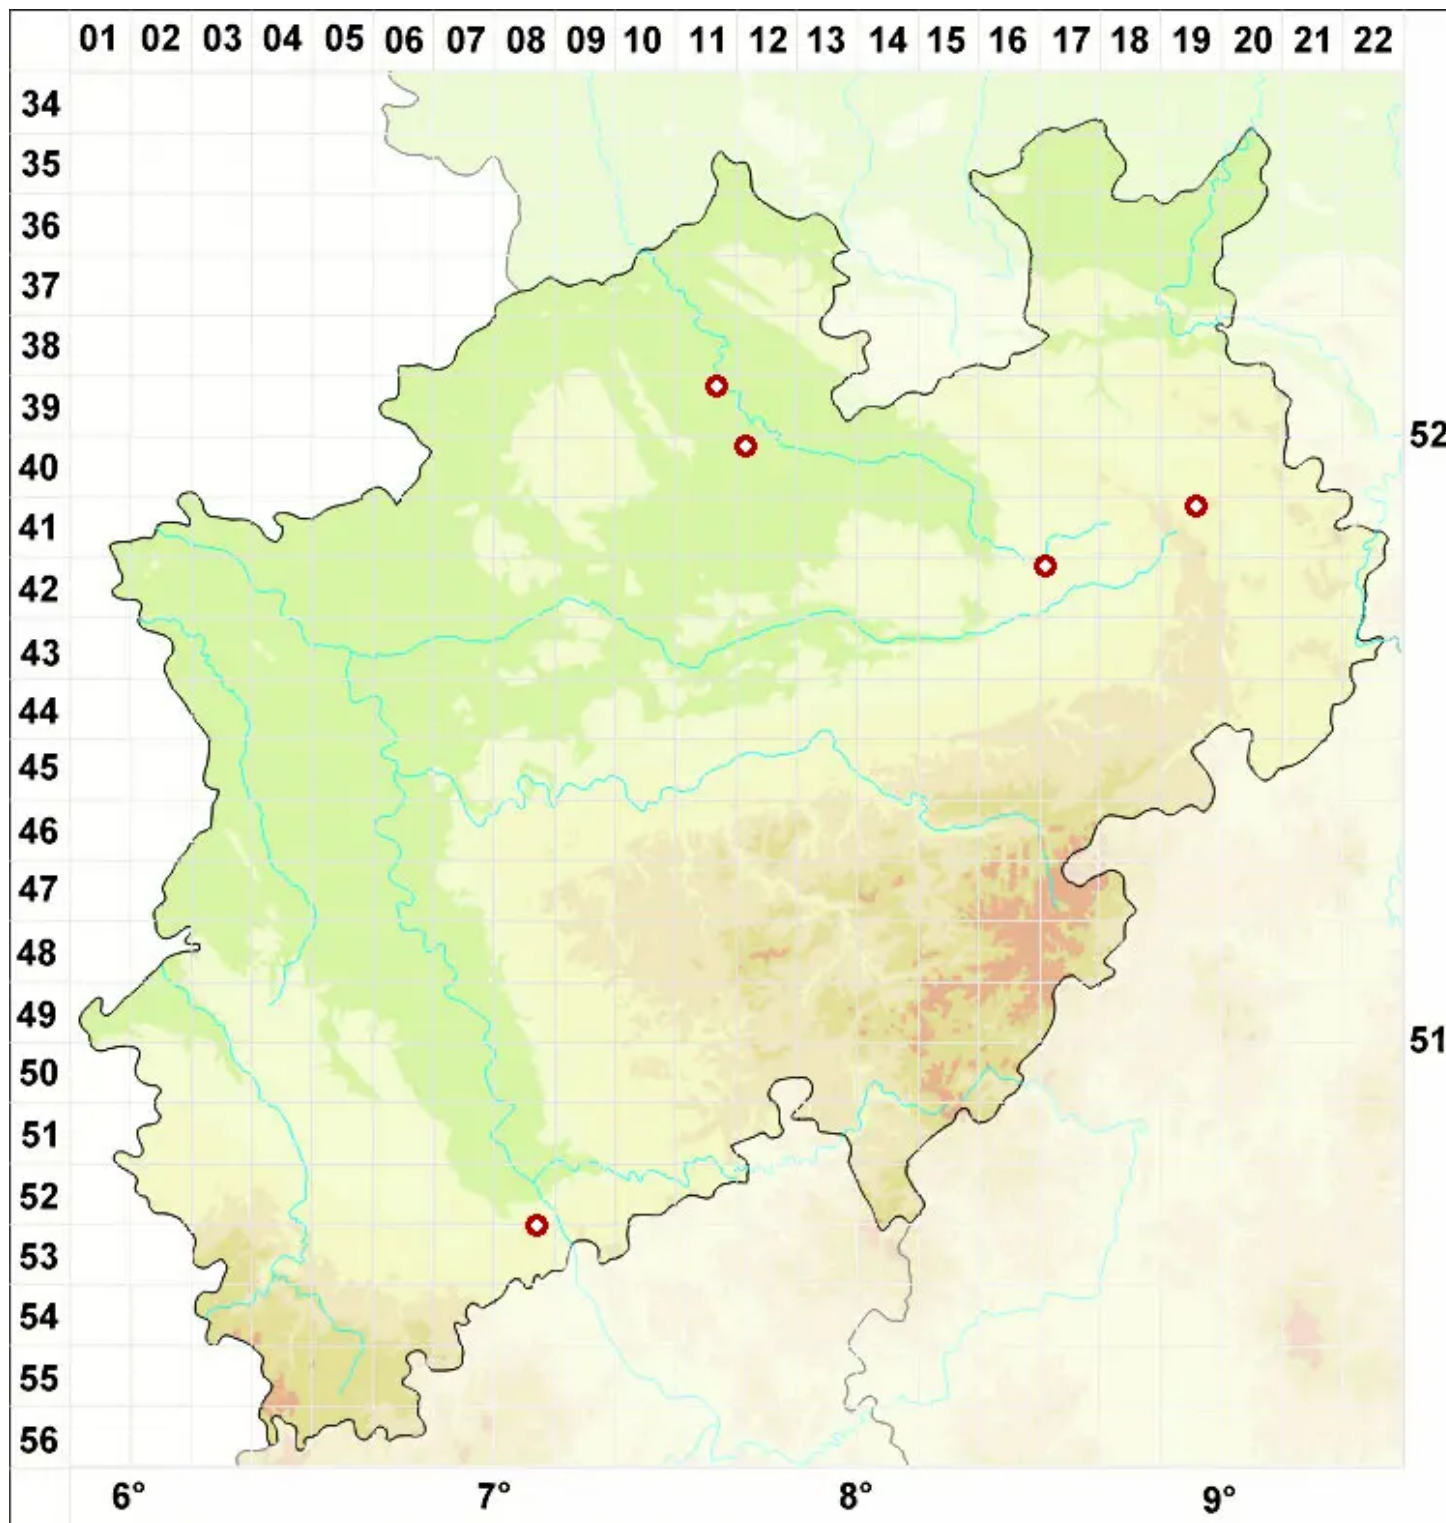

# Cyphelium tigillare (Ach.) Ach.

Gelbe Staubfruchtflechte

Legende:

**Symbole:**

Ausgefülltes Symbol:  
Zeitraum von 1980 bis heute (Aktuelle Angabe)

Leeres Symbol:  
Zeitraum vor 1980 (Altangabe)

Quadrat: Herbarbeleg