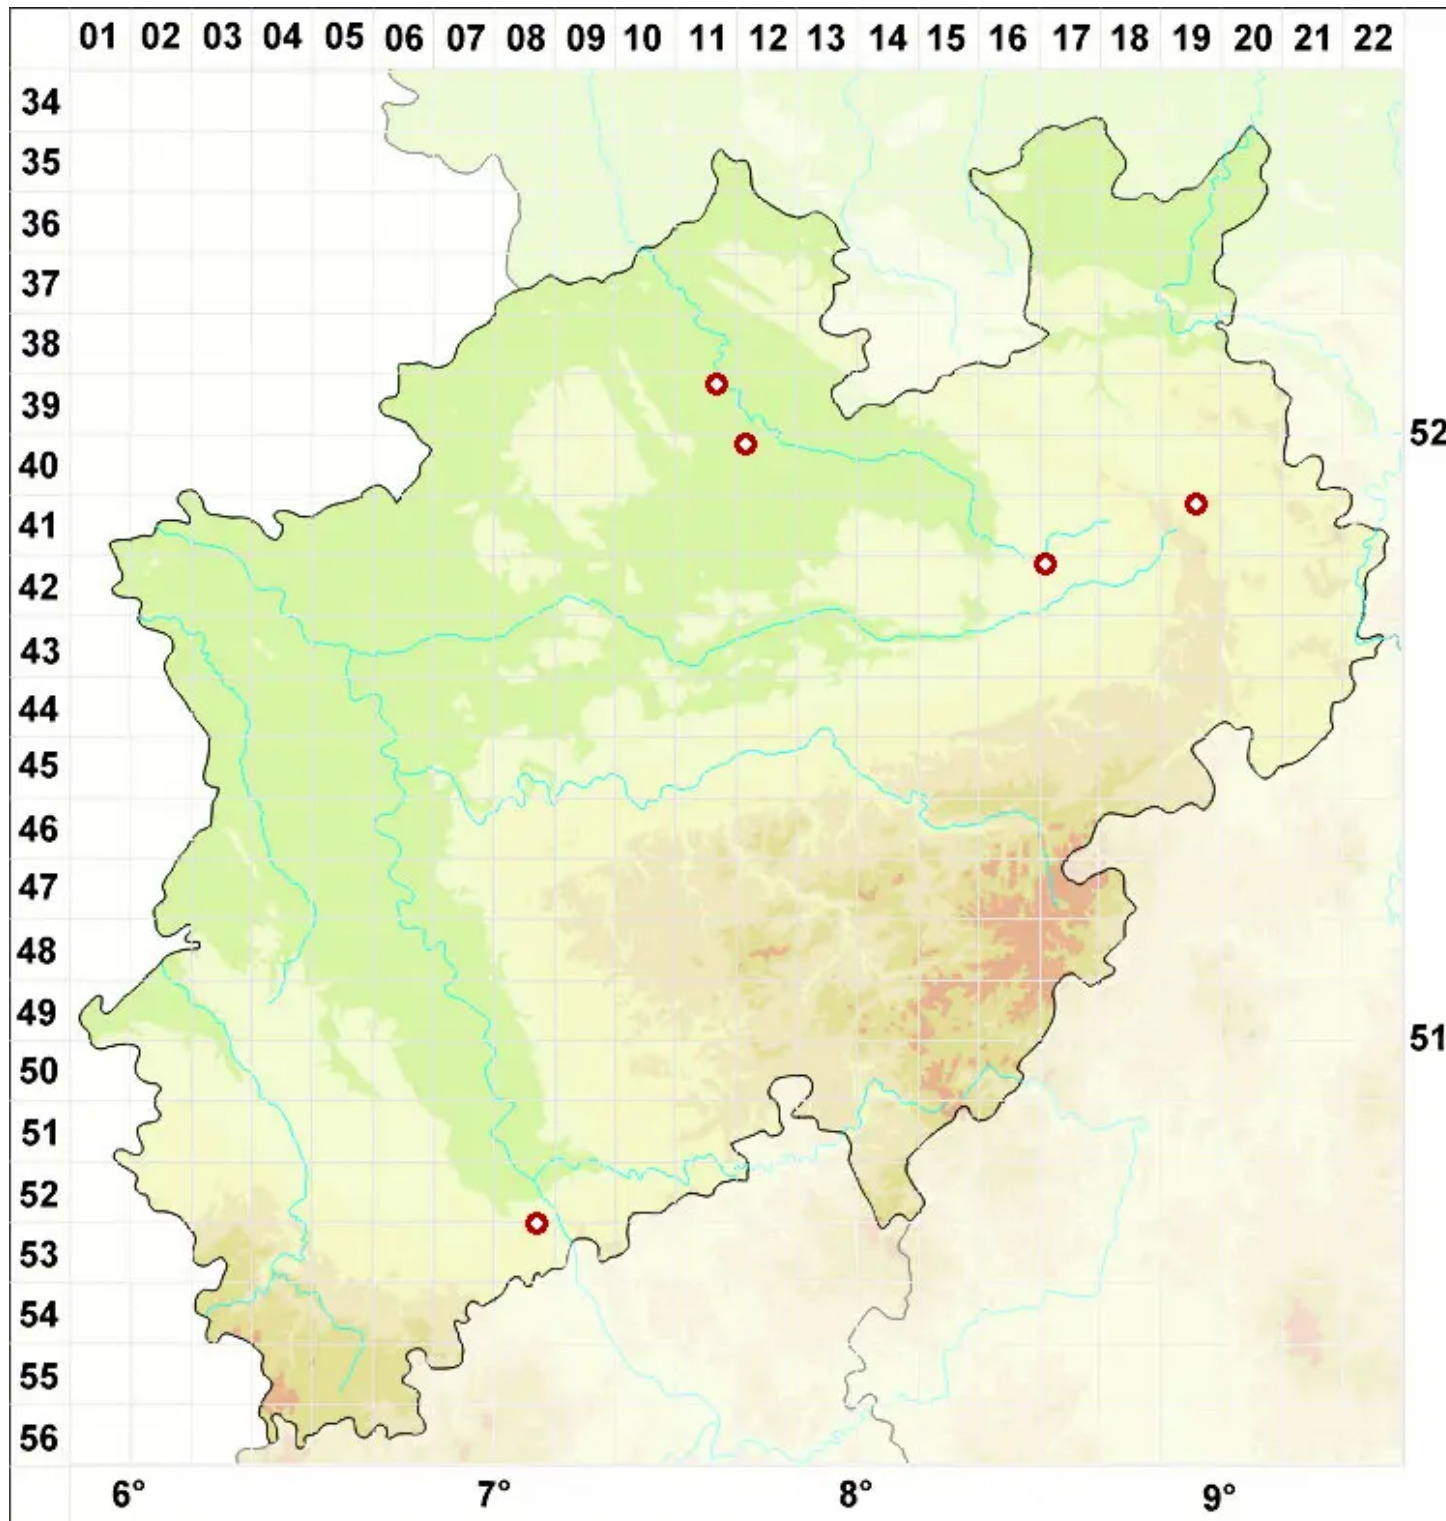

Cyphelium tigillare (Ach.) Ach.

Gelbe Staubfruchtflechte

Legende:

Symbole:

Ausgefülltes Symbol:
Zeitraum von 1980 bis heute (Aktuelle Angabe)

Leeres Symbol:
Zeitraum vor 1980 (Altangabe)

Quadrat: Herbarbeleg