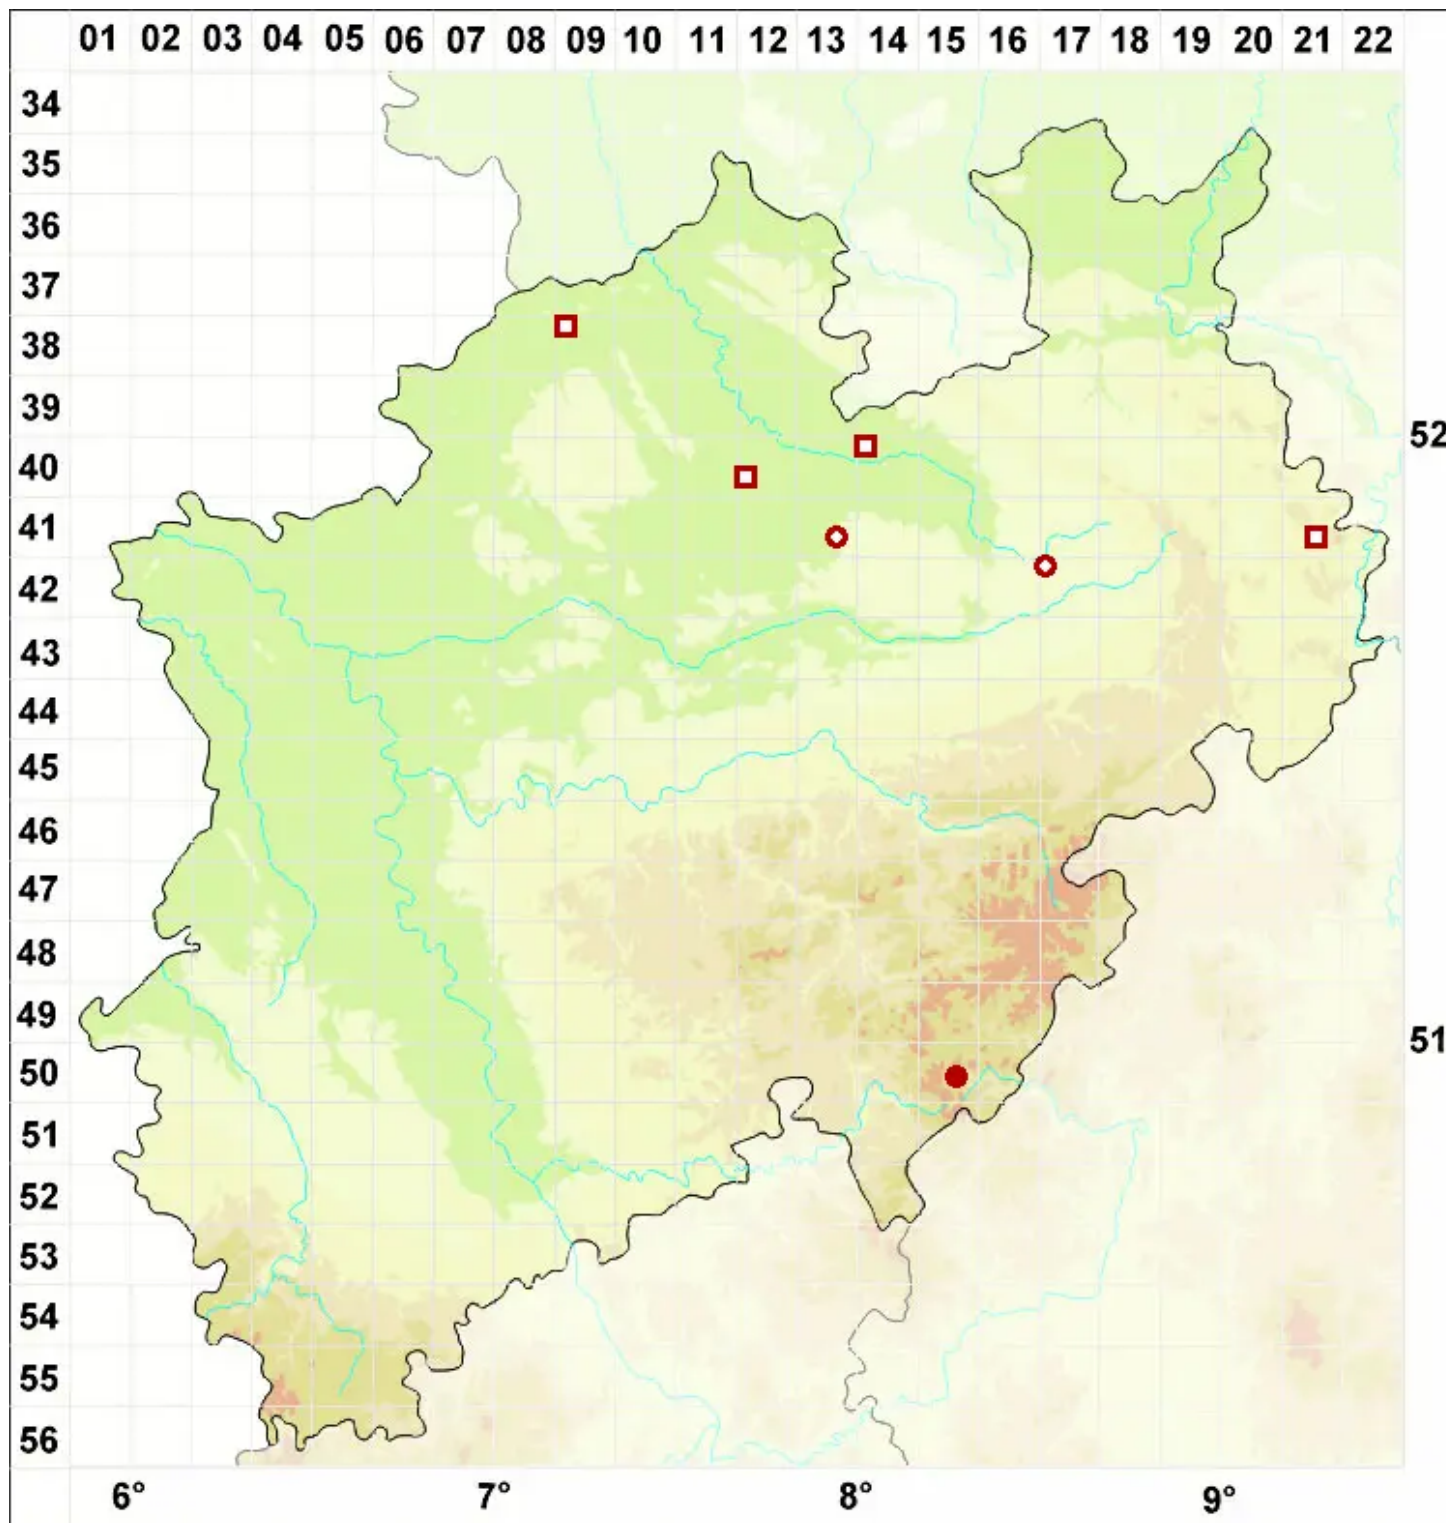

# Cyphelium sessile (Pers.) Trevis.

Legende:

- Symbole:**  
Ausgefülltes Symbol:  
Zeitraum von 1980 bis heute (Aktuelle Angabe)  
Leeres Symbol:  
Zeitraum vor 1980 (Altangabe)  
Quadrat: Herbarbeleg