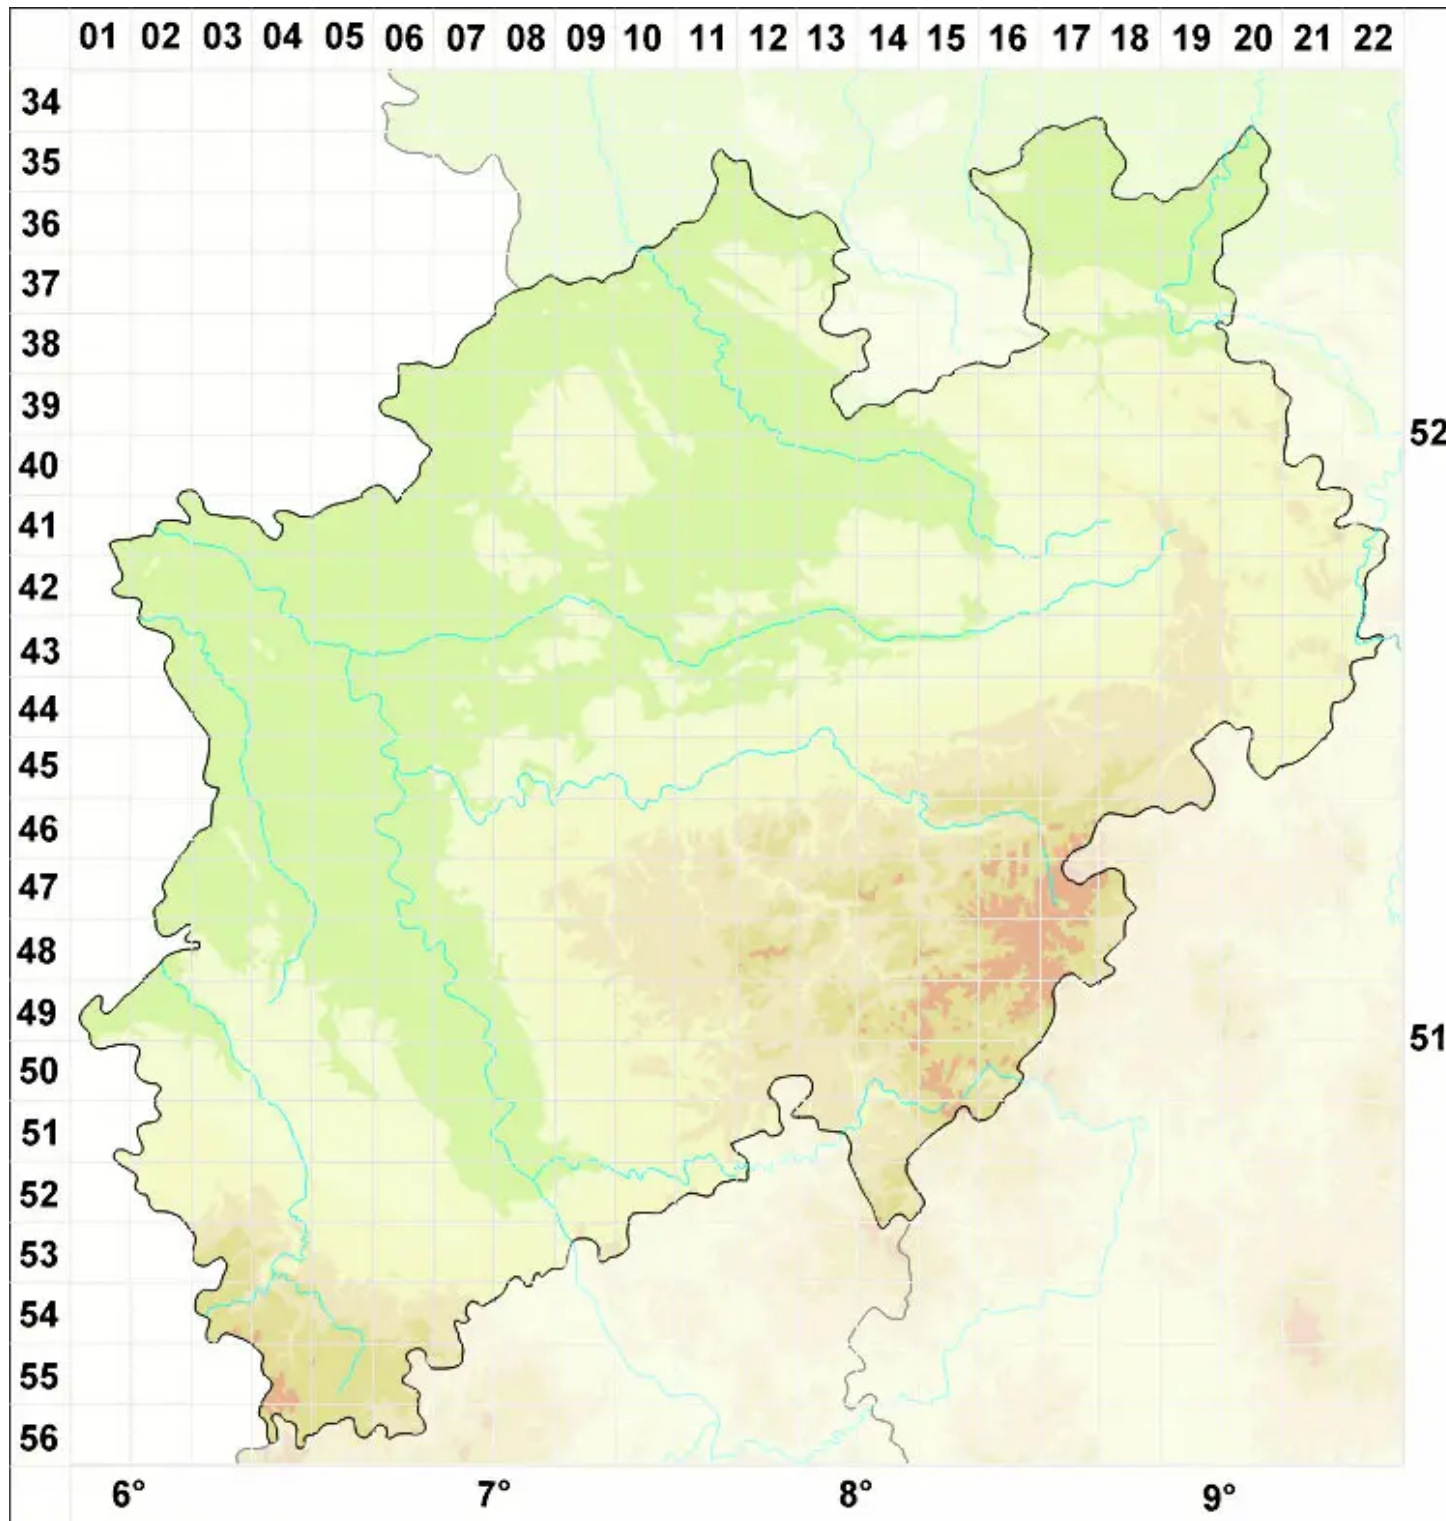

Cyphelium lecideinum (Nyl.) Trevis.

Fels-Staubfruchtflechte

Legende:

- Symbole:**
- Ausgefülltes Symbol:
Zeitraum von 1980 bis heute (Aktuelle Angabe)
 - Leeres Symbol:
Zeitraum vor 1980 (Altangabe)
 - Quadrat: Herbarbeleg