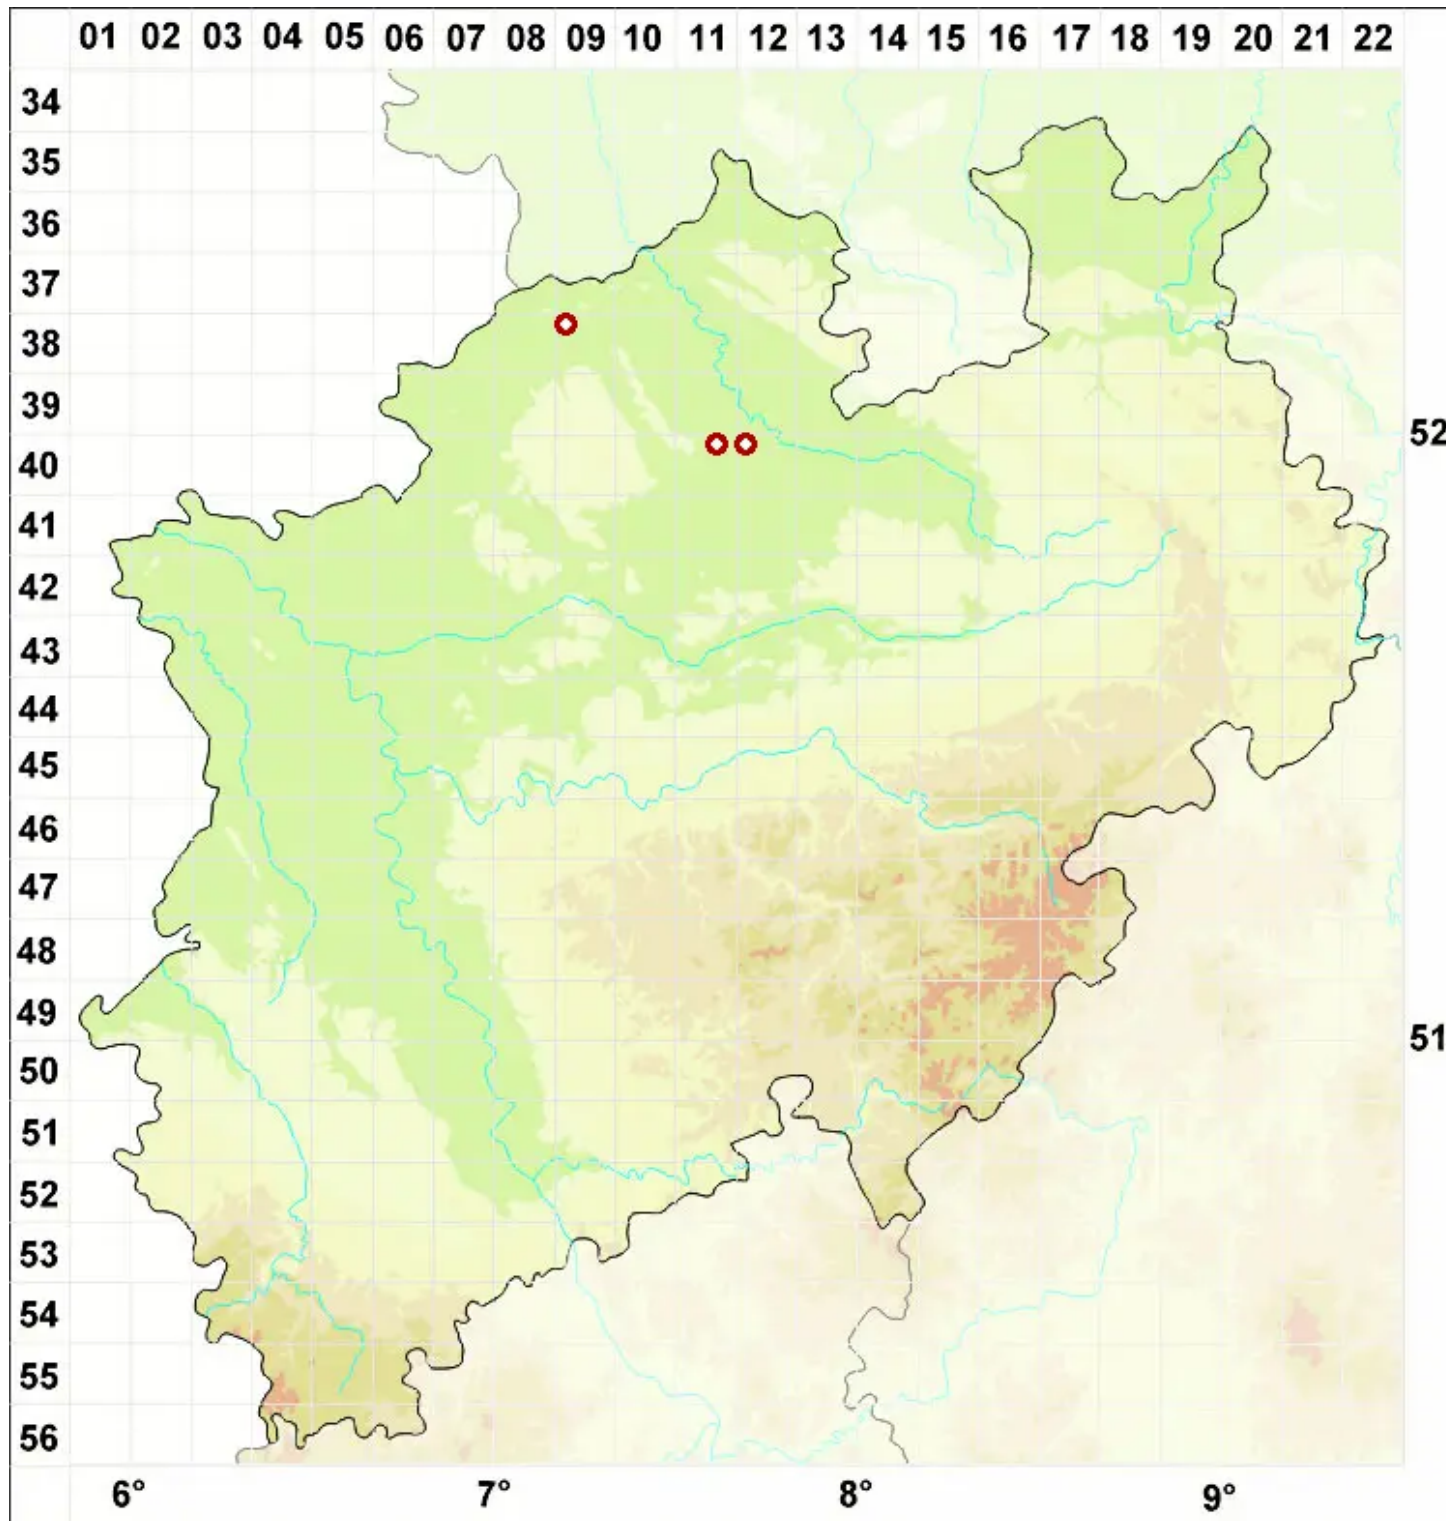

Cresporhaphis wienkampii (J. Lahm ex Hazsl.) M. B. Aguirre

Wienkamps Nadelflechte

Legende:

Symbole:

Ausgefülltes Symbol:
Zeitraum von 1980 bis heute (Aktuelle Angabe)

Leeres Symbol:
Zeitraum vor 1980 (Altangabe)

Quadrat: Herbarbeleg