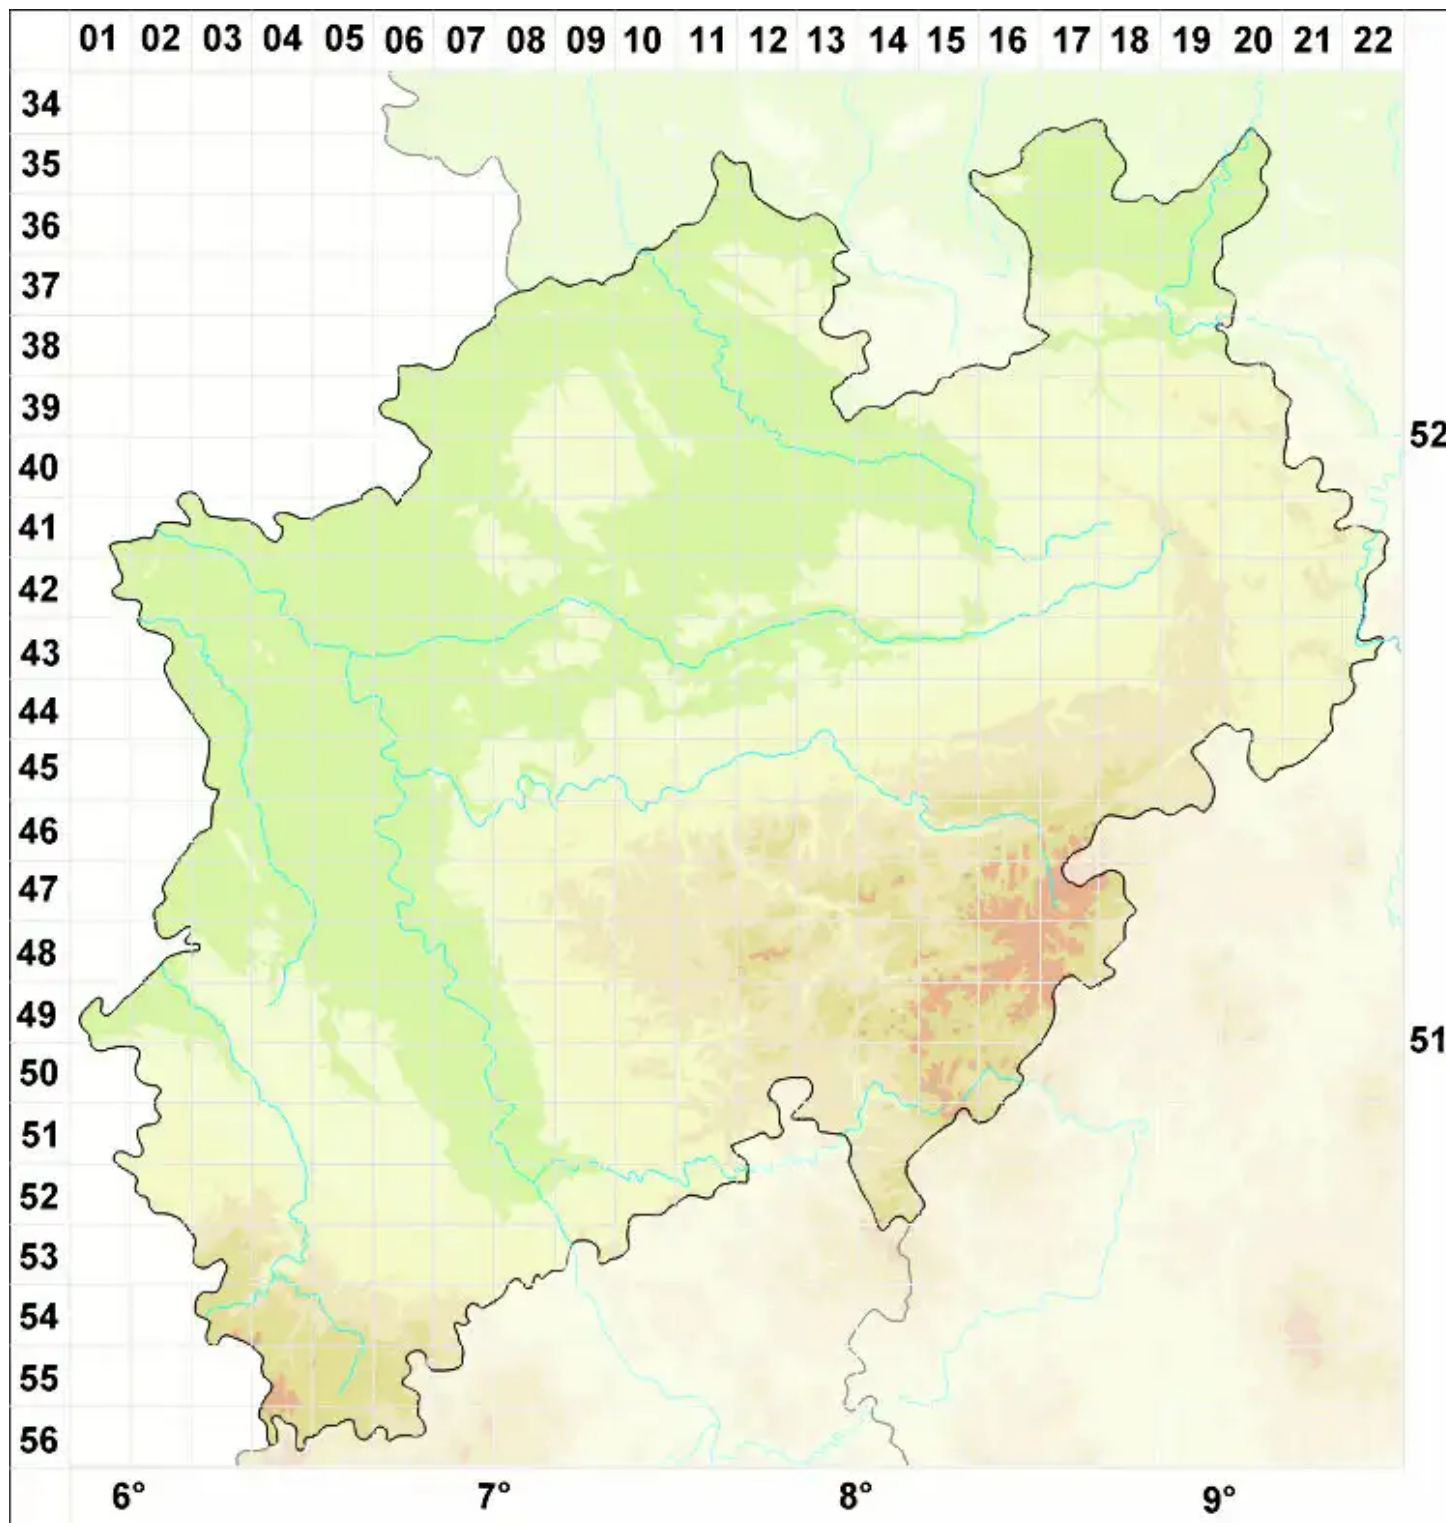

# Corticifraga D. Hawksw. & R. Sant.

Legende:

**Symbole:**

Ausgefülltes Symbol:  
Zeitraum von 1980 bis heute (Aktuelle Angabe)

Leeres Symbol:  
Zeitraum vor 1980 (Altangabe)

Quadrat: Herbarbeleg