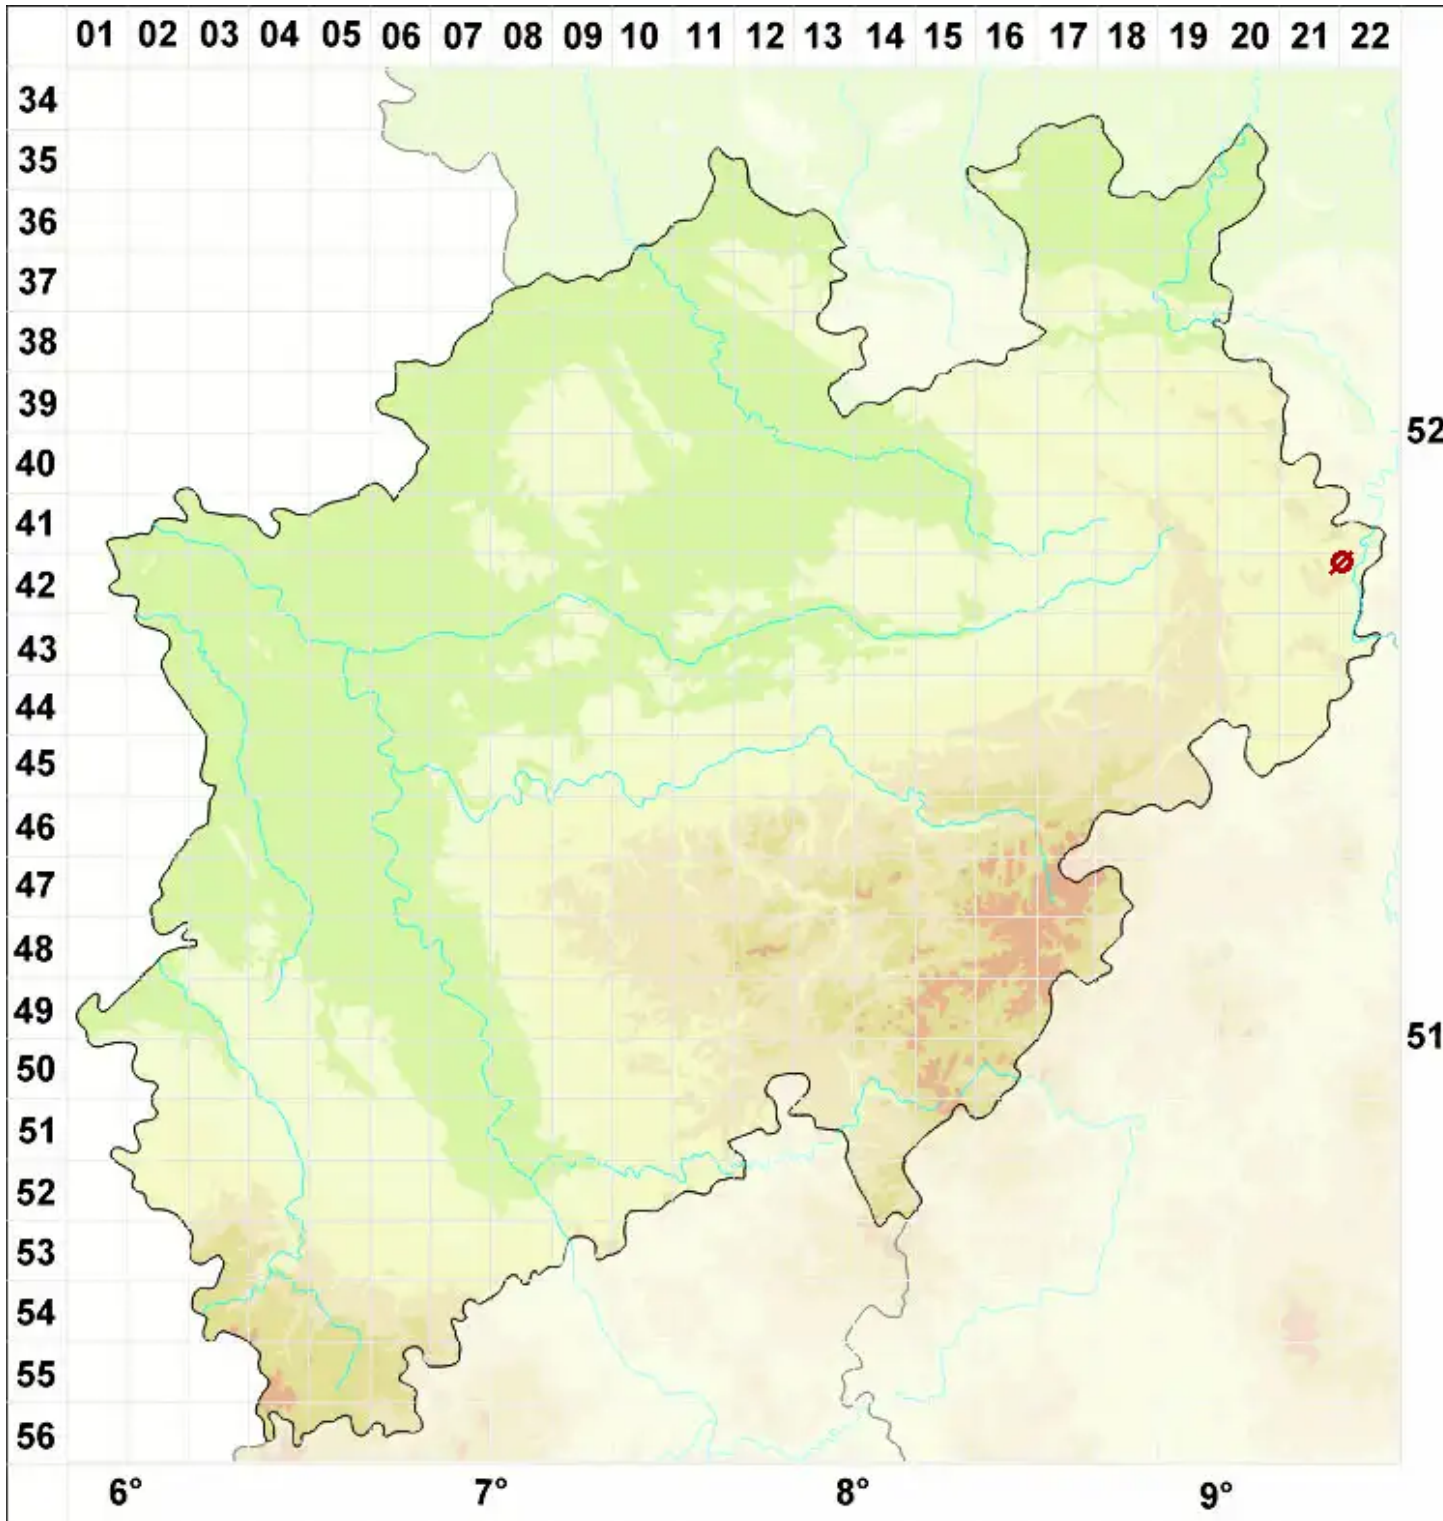

Sclerophora peronella (Ach.) Tibell

Heller Staubkopf

Legende:

- Symbole:**
- Ausgefülltes Symbol:
Zeitraum von 1980 bis heute (Aktuelle Angabe)
 - Leeres Symbol:
Zeitraum vor 1980 (Altangabe)
 - Quadrat: Herbarbeleg