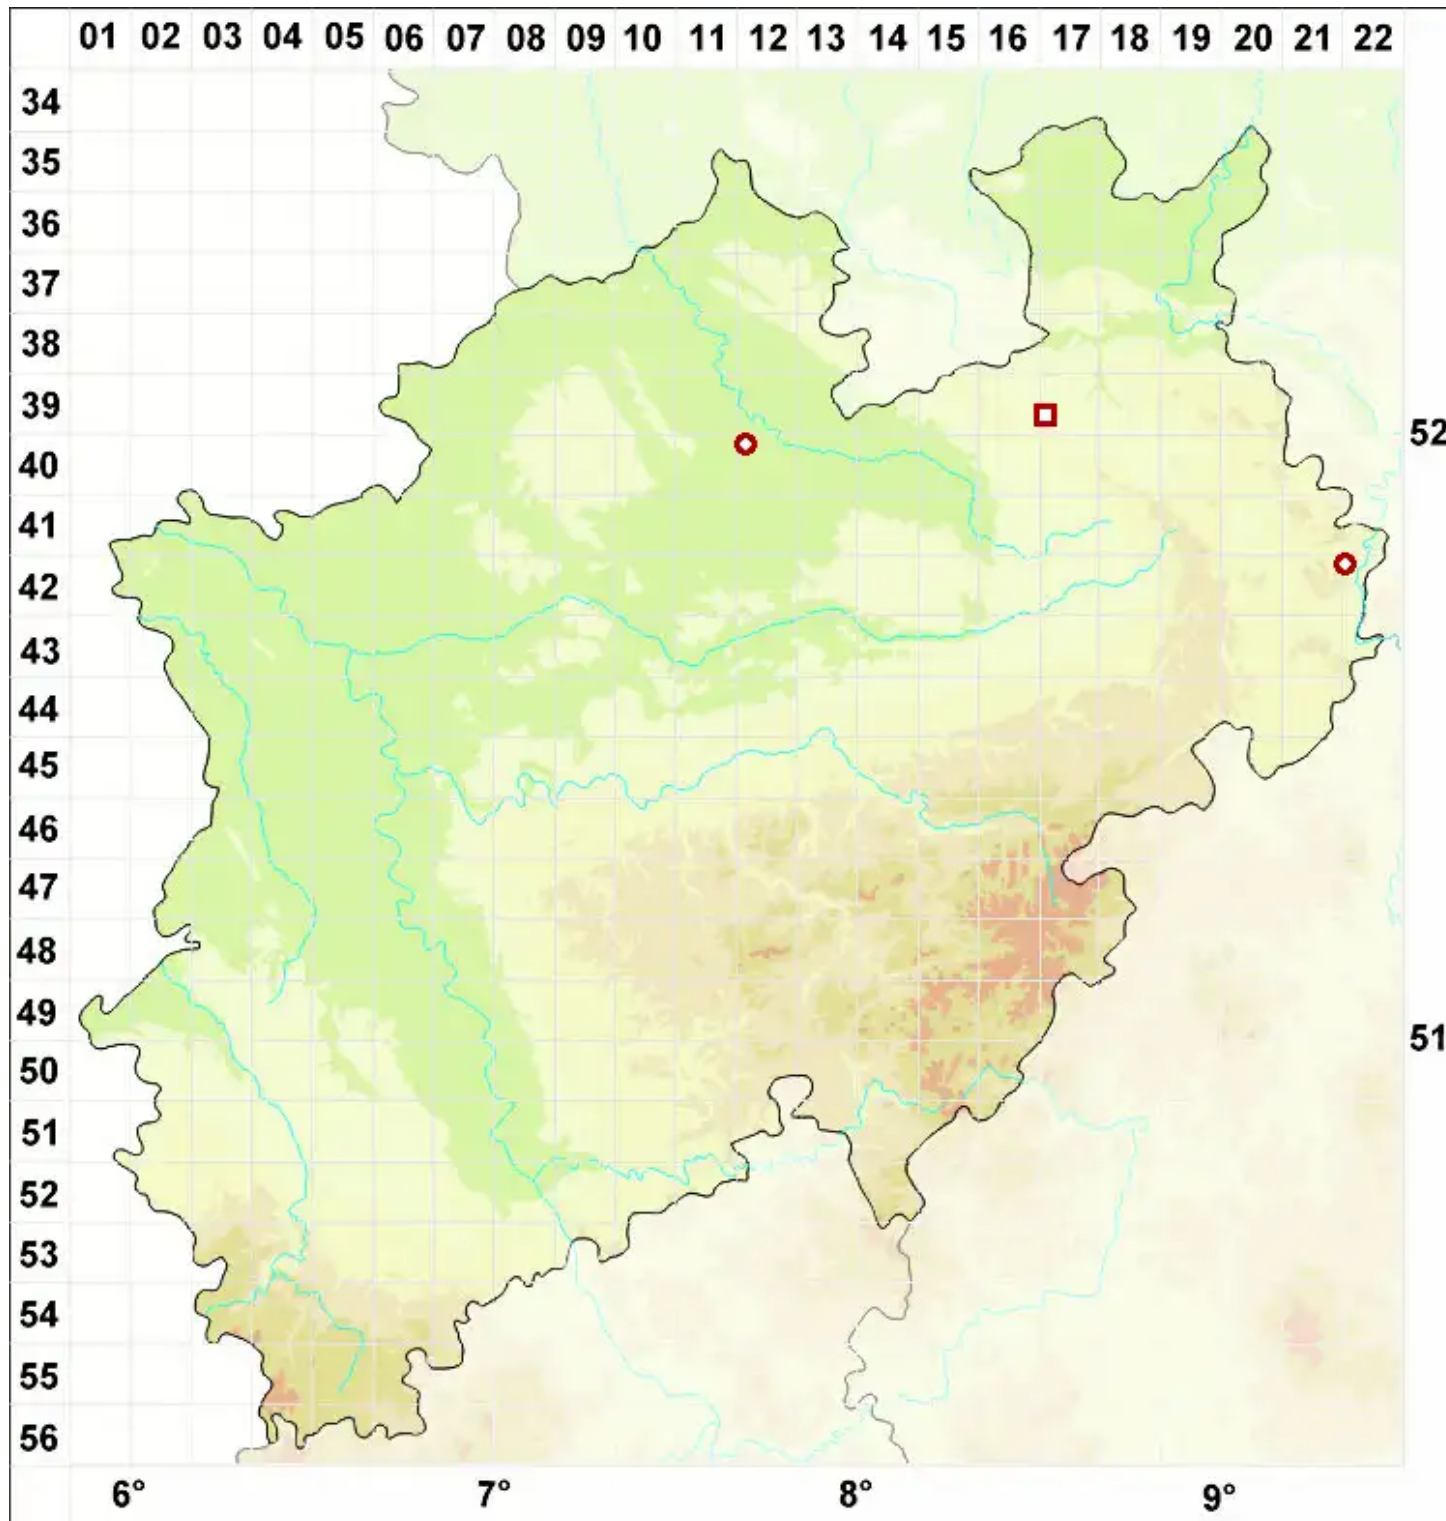

# Chaenotheca gracilentata (Ach.) Mattsson & Middelb.

Schlanke Stecknadel

Legende:

- Symbole:**  
Ausgefülltes Symbol:  
Zeitraum von 1980 bis heute (Aktuelle Angabe)  
Leeres Symbol:  
Zeitraum vor 1980 (Altangabe)  
Quadrat: Herbarbeleg