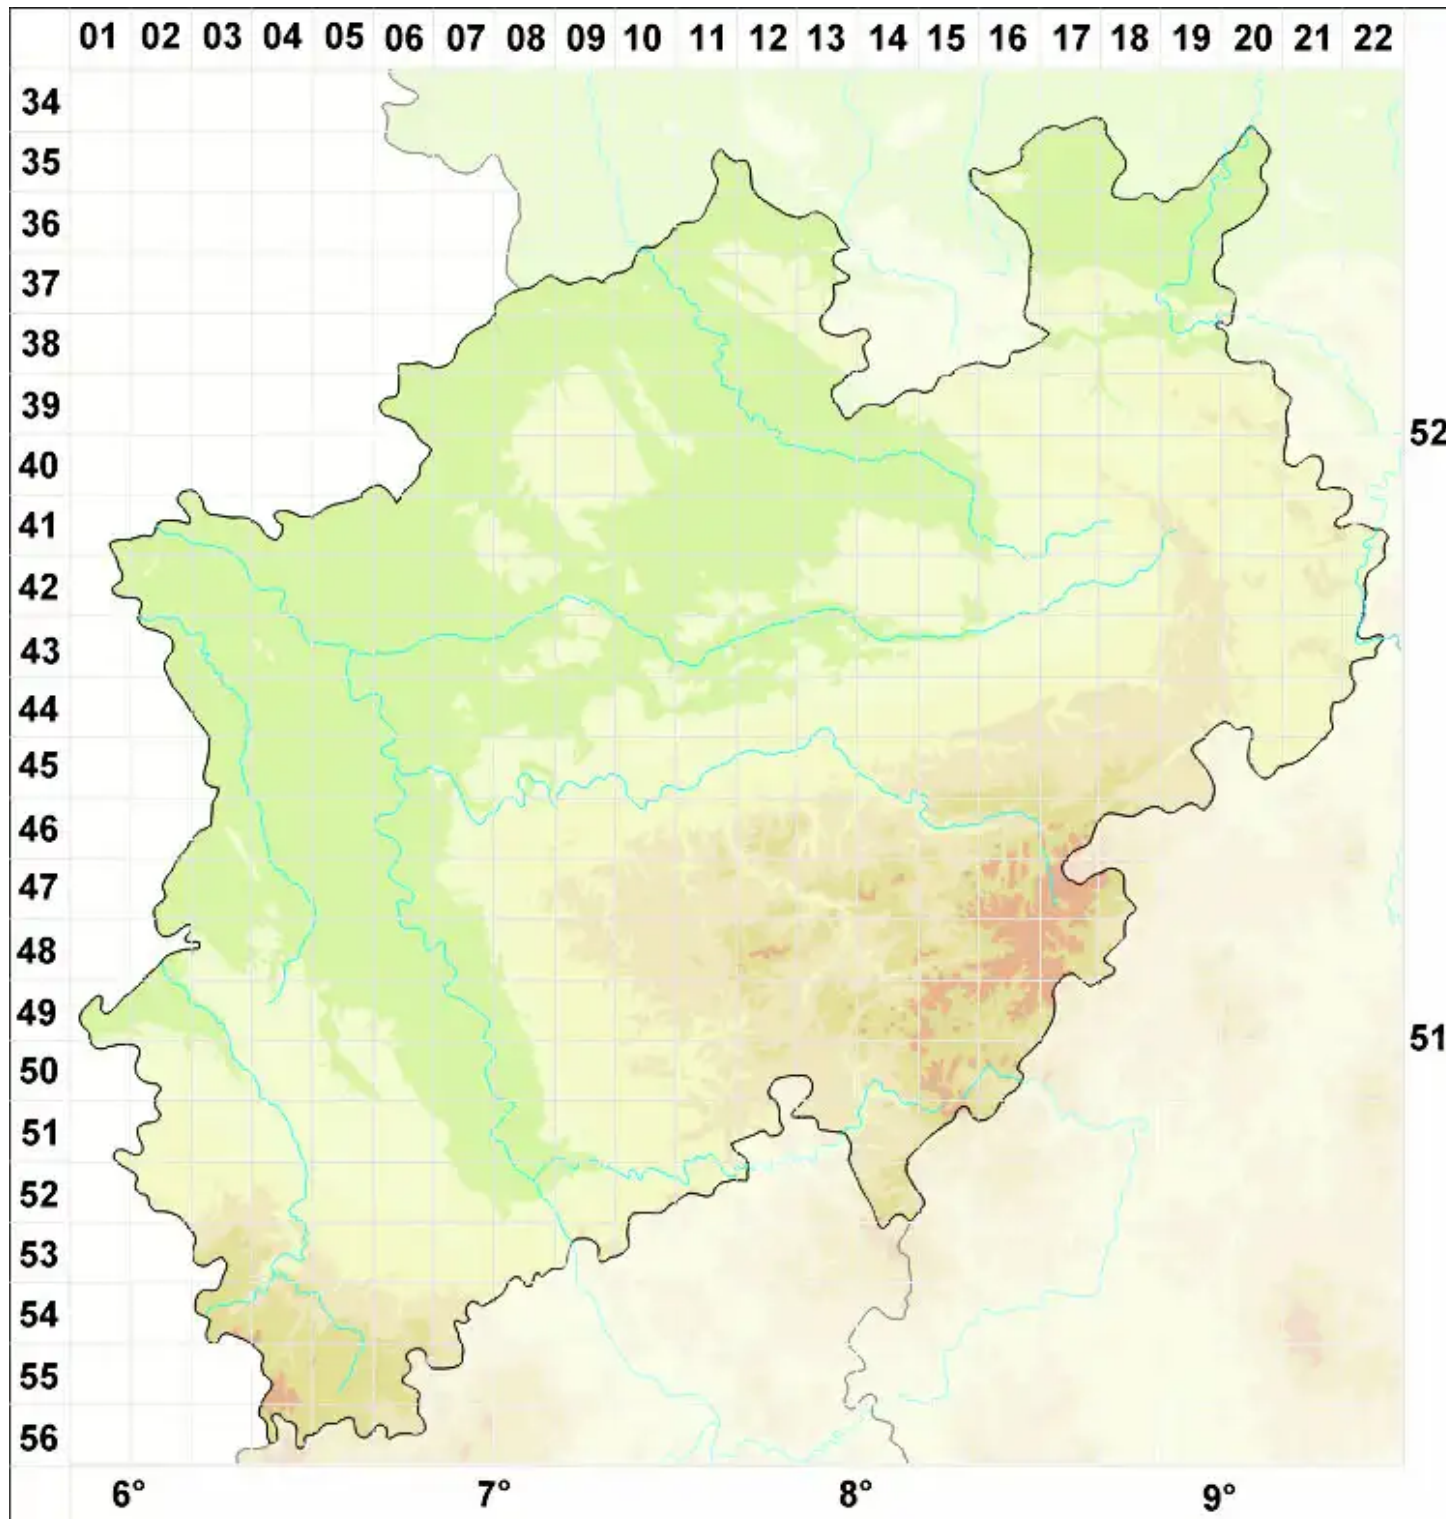

Collemopsidium arenisedum (A. L. Sm.) Coppins & Aptroot

Sand-Leimkernflechte

Legende:

- Symbole:**
- Ausgefülltes Symbol:
Zeitraum von 1980 bis heute (Aktuelle Angabe)
 - Leeres Symbol:
Zeitraum vor 1980 (Altangabe)
 - Quadrat: Herbarbeleg