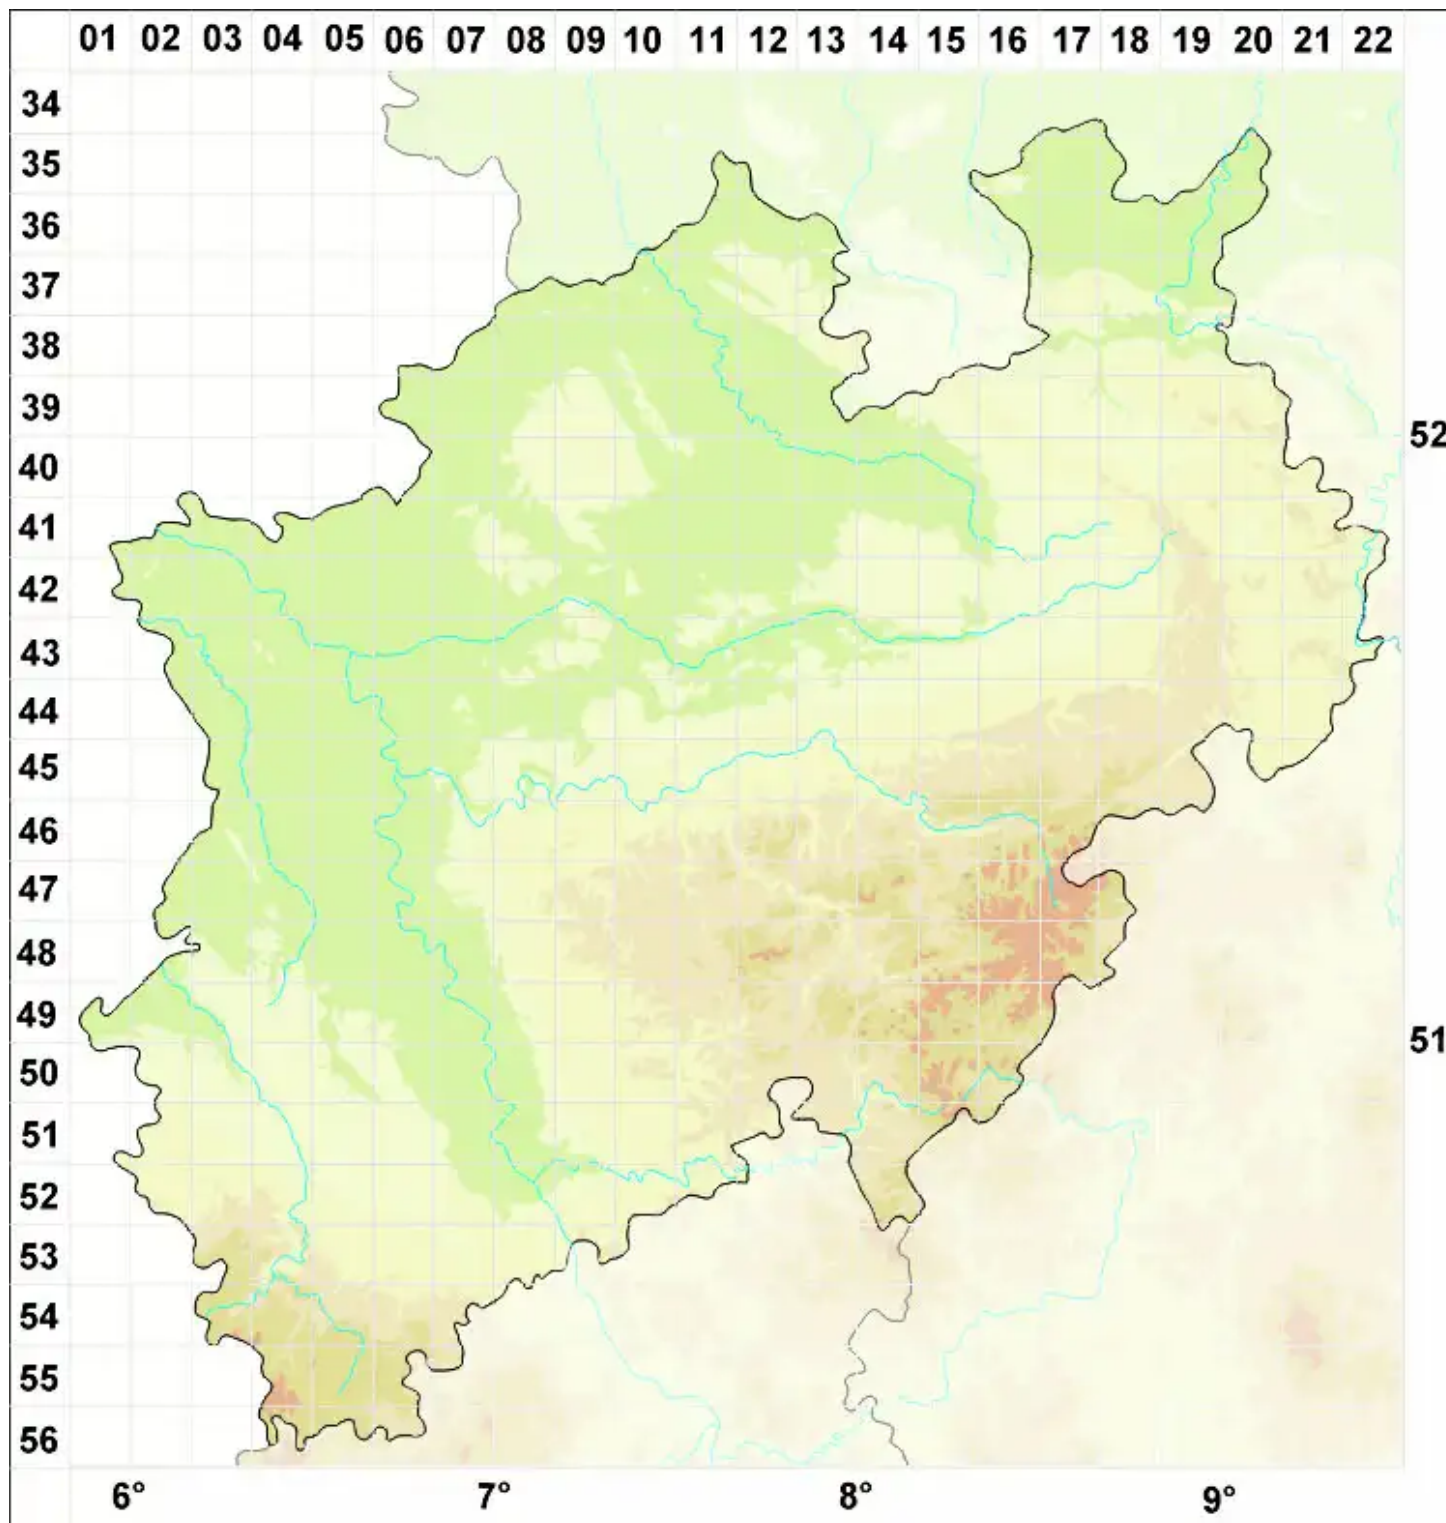

Collema Weber ex F. H. Wigg.

Leimflechten

Legende:

Symbole:

Ausgefülltes Symbol:
Zeitraum von 1980 bis heute (Aktuelle Angabe)

Leeres Symbol:
Zeitraum vor 1980 (Altangabe)

Quadrat: Herbarbeleg