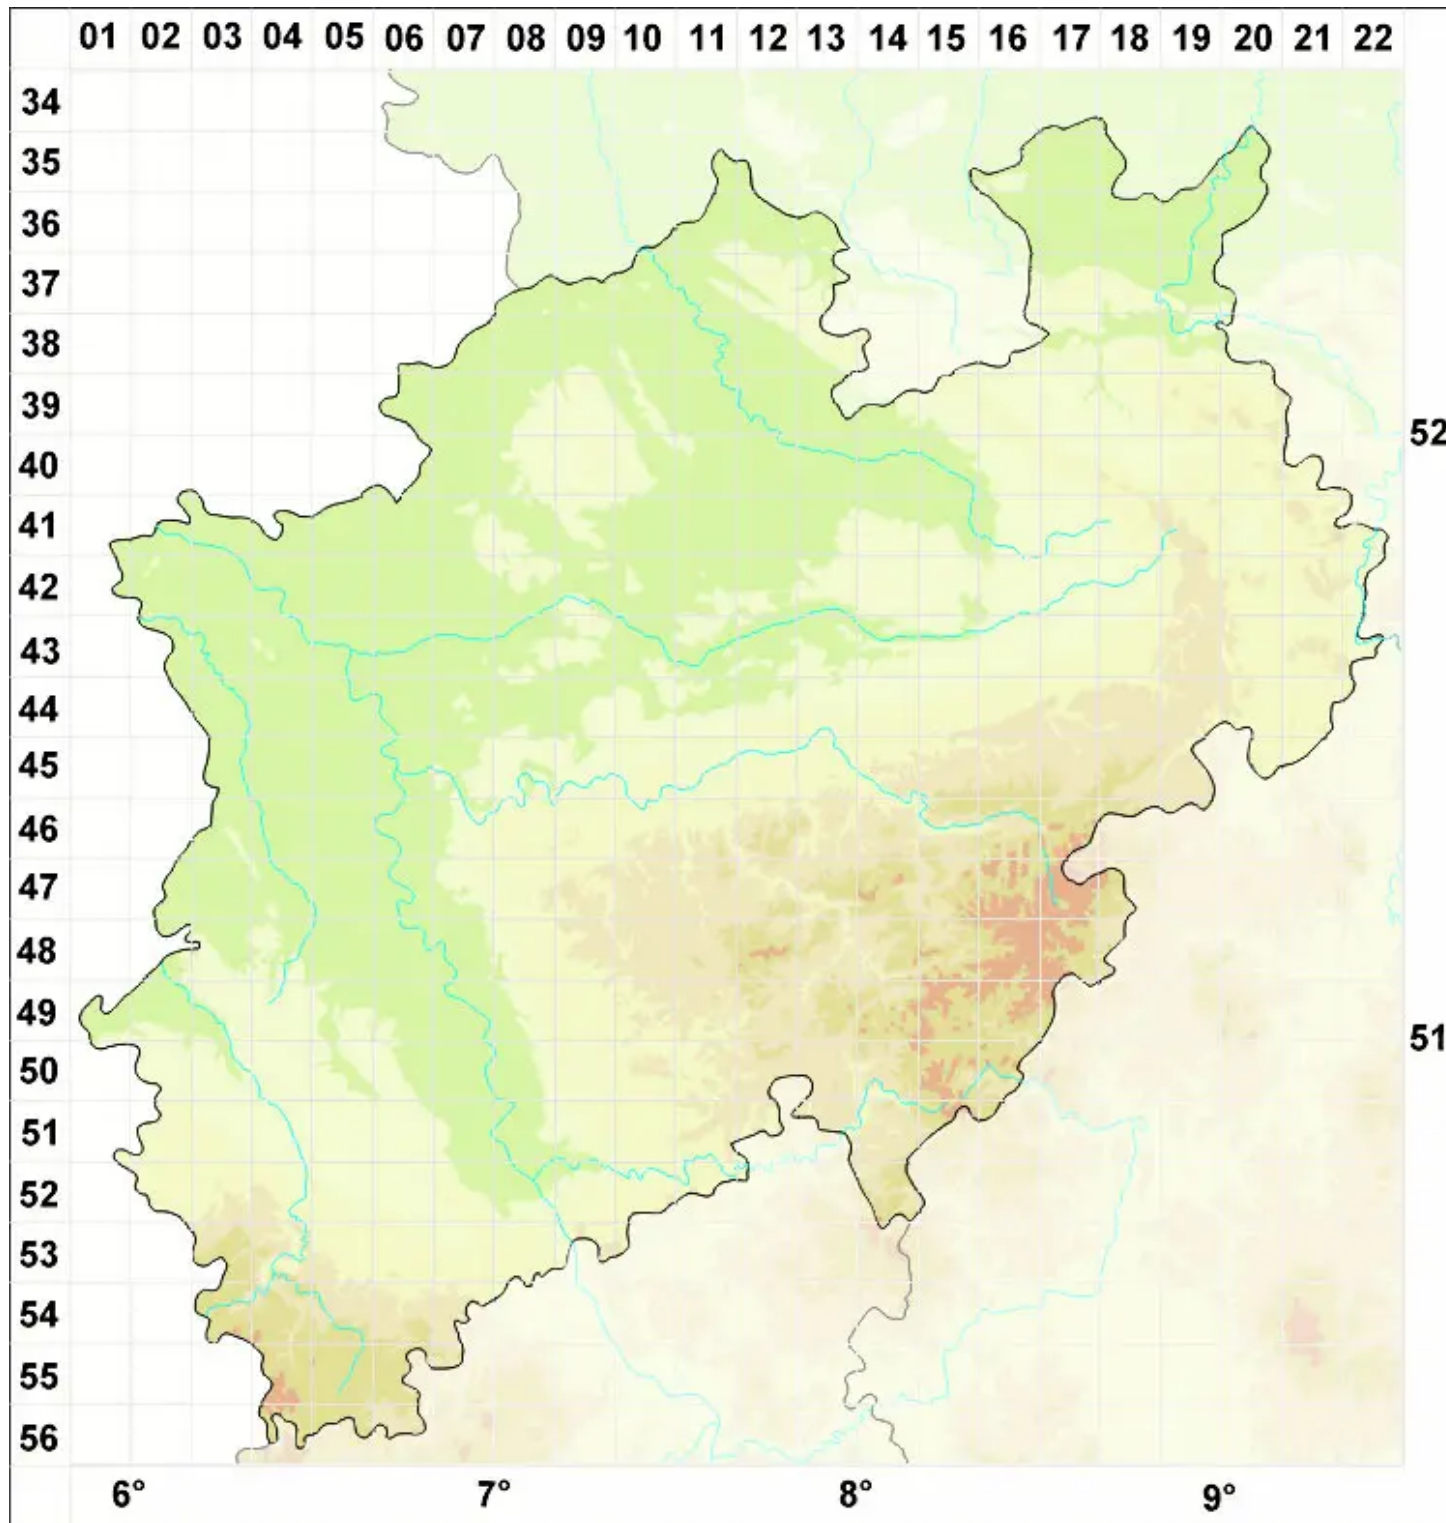

Collema undulatum var. undulatum Laurer ex Flot.

Legende:

Symbole:

Ausgefülltes Symbol:
Zeitraum von 1980 bis heute (Aktuelle Angabe)

Leeres Symbol:
Zeitraum vor 1980 (Altangabe)

Quadrat: Herbarbeleg