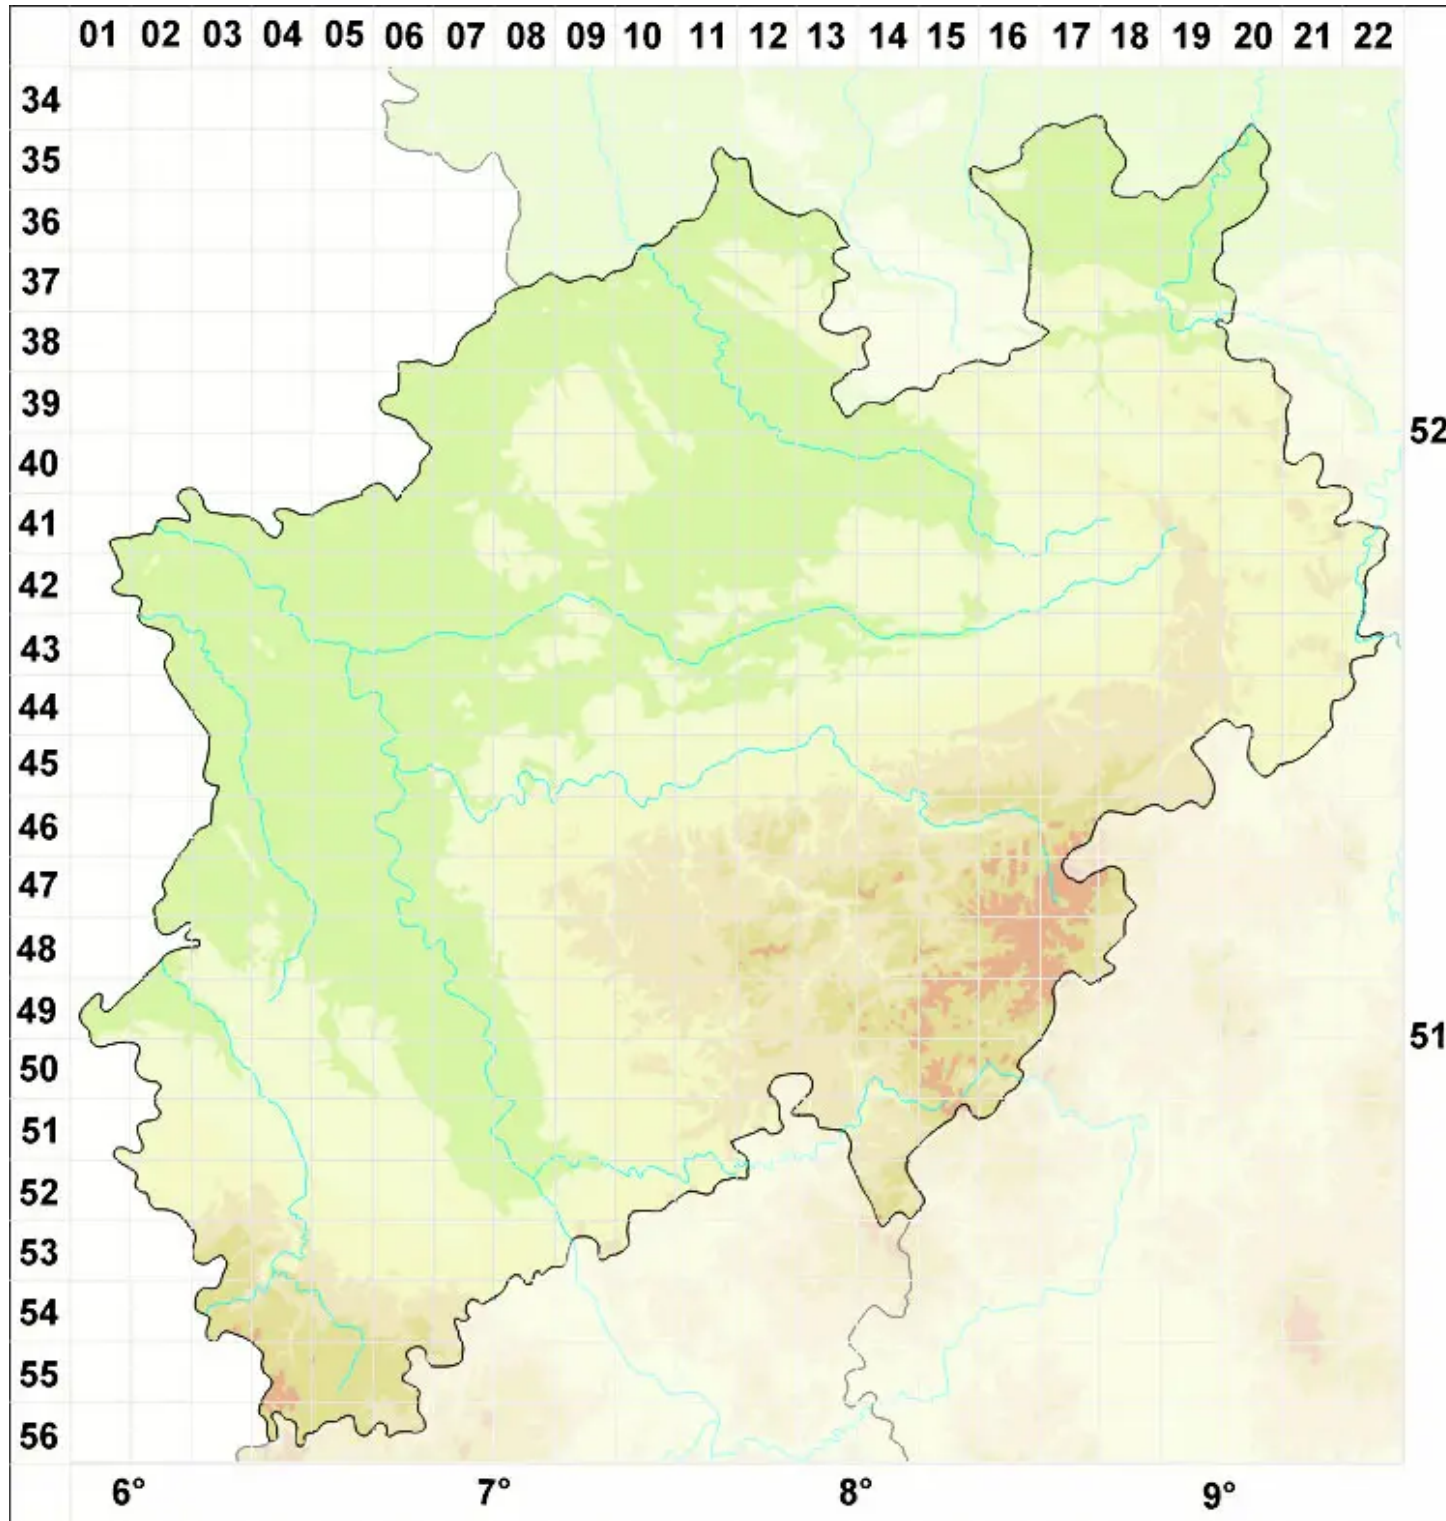

Collema undulatum var. undulatum Laurer ex Flot.

Legende:

- Symbole:**
- Ausgefülltes Symbol:
Zeitraum von 1980 bis heute (Aktuelle Angabe)
 - Leeres Symbol:
Zeitraum vor 1980 (Altangabe)
 - Quadrat: Herbarbeleg