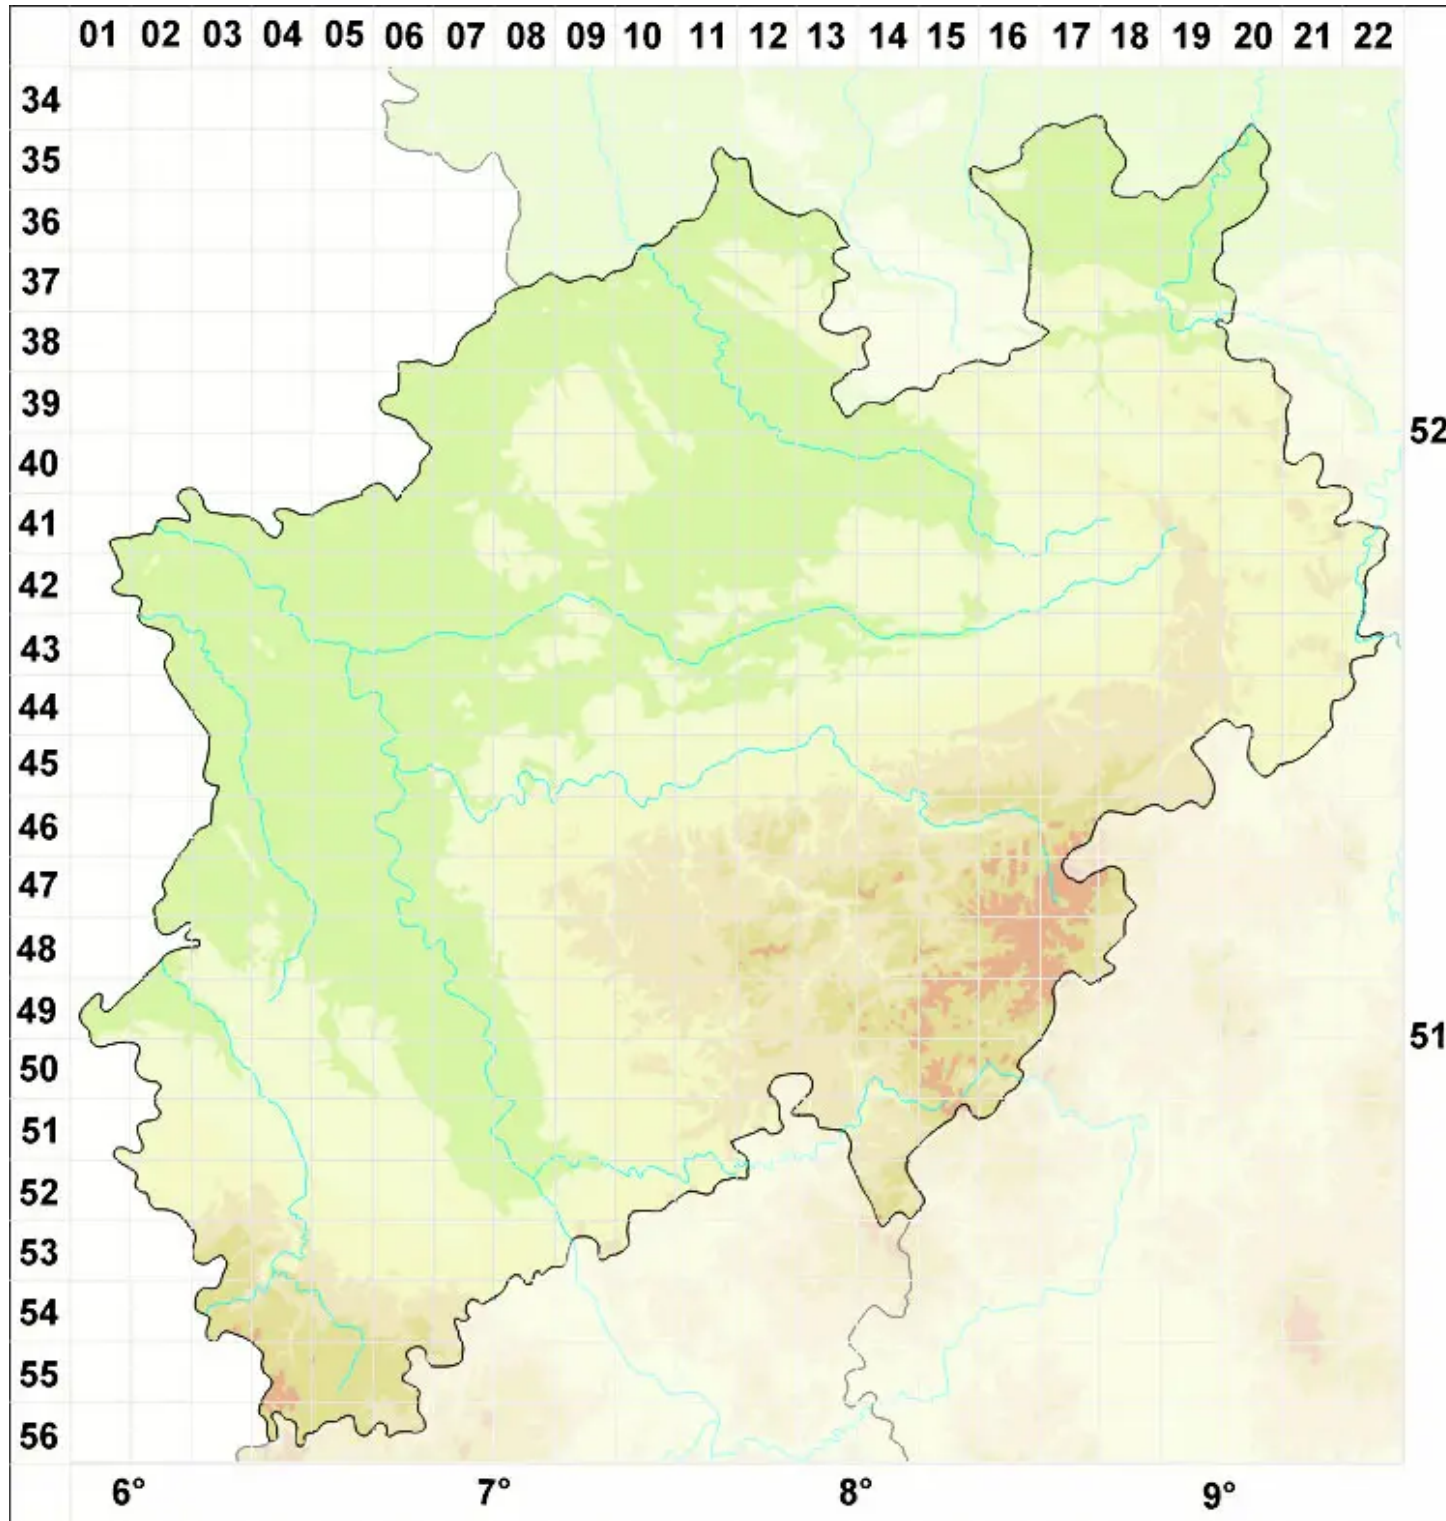

# Collema undulatum var. granulosum Degel.

Legende:

- Symbole:**
- Ausgefülltes Symbol:  
Zeitraum von 1980 bis heute (Aktuelle Angabe)
  - Leeres Symbol:  
Zeitraum vor 1980 (Altangabe)
  - Quadrat: Herbarbeleg