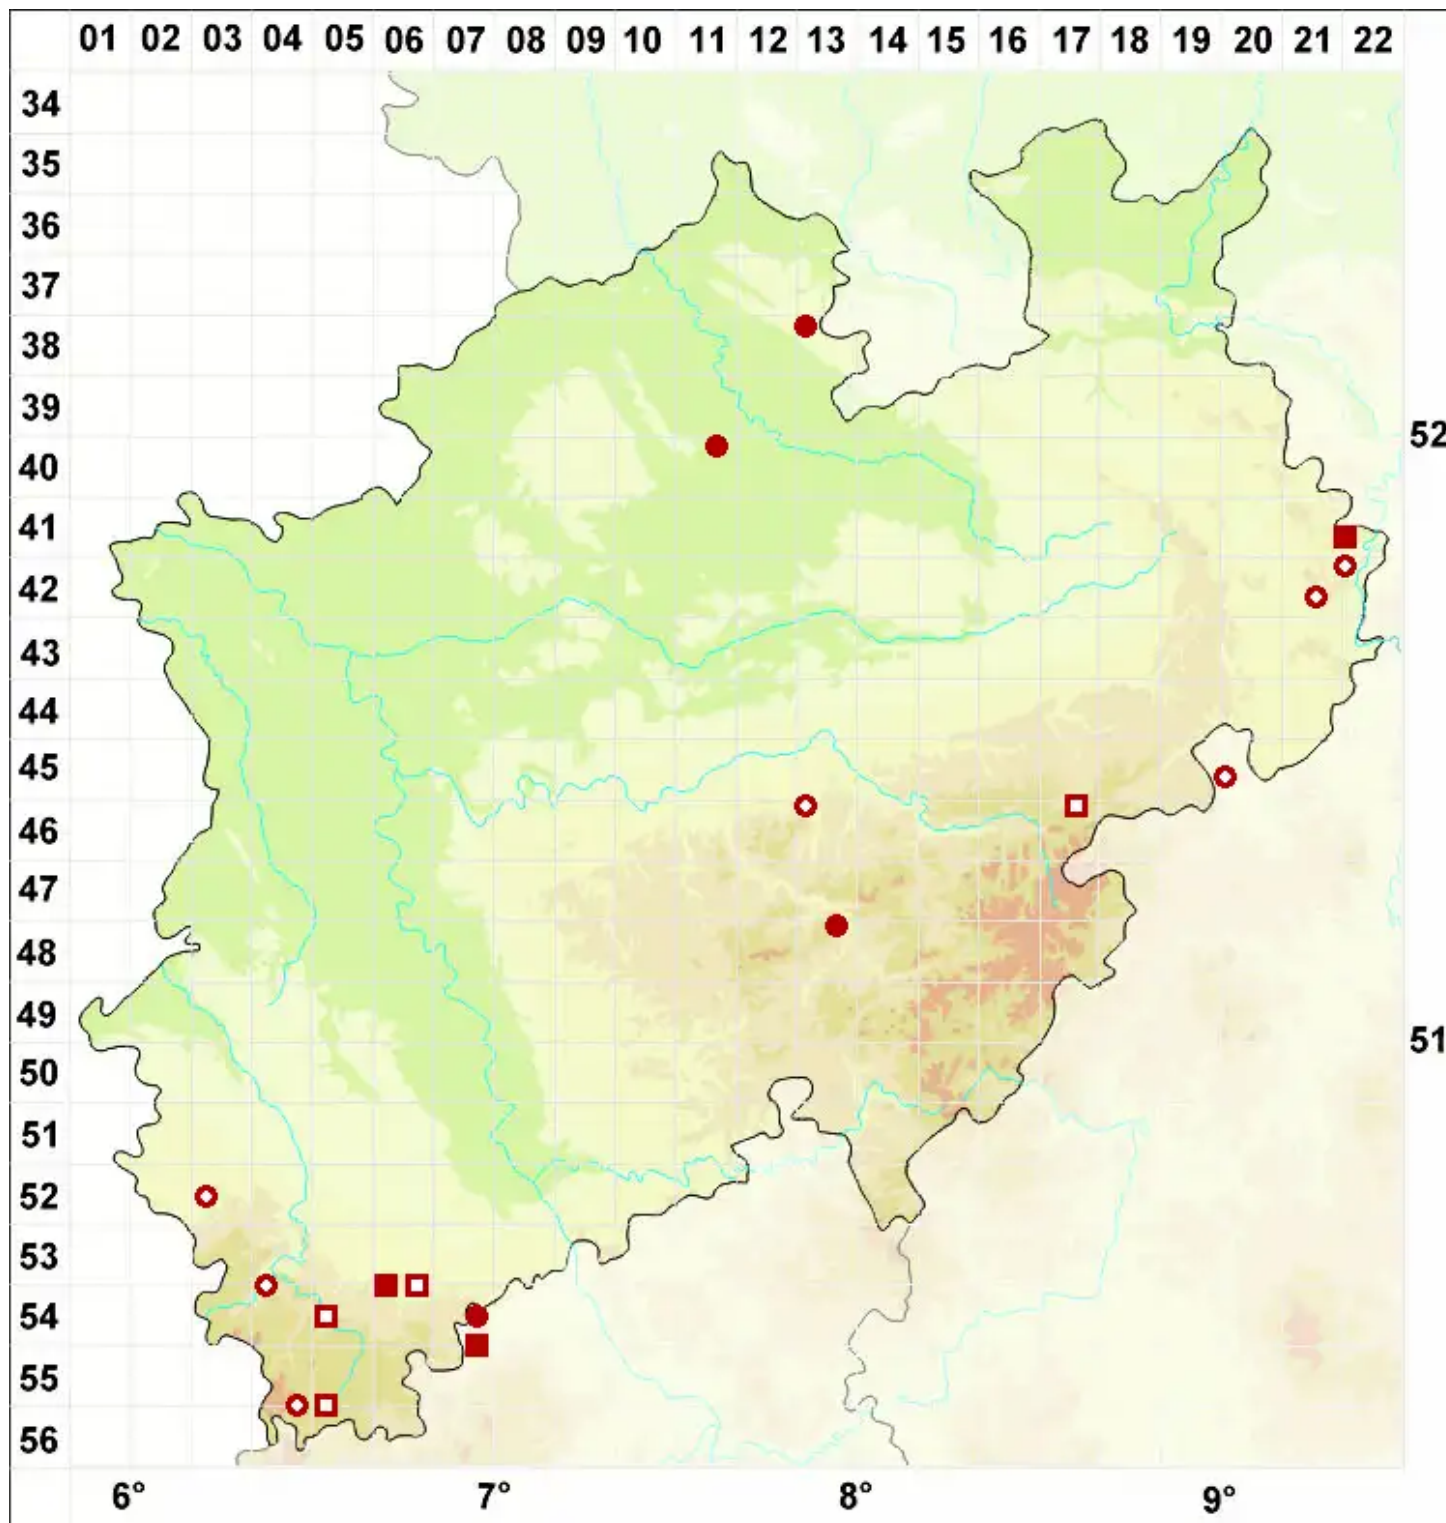

Collema fuscovirens (With.) J. R. Laundon

Braungrüne Leimflechte

Legende:

Symbole:

Ausgefülltes Symbol:
Zeitraum von 1980 bis heute (Aktuelle Angabe)

Leeres Symbol:
Zeitraum vor 1980 (Altangabe)

Quadrat: Herbarbeleg