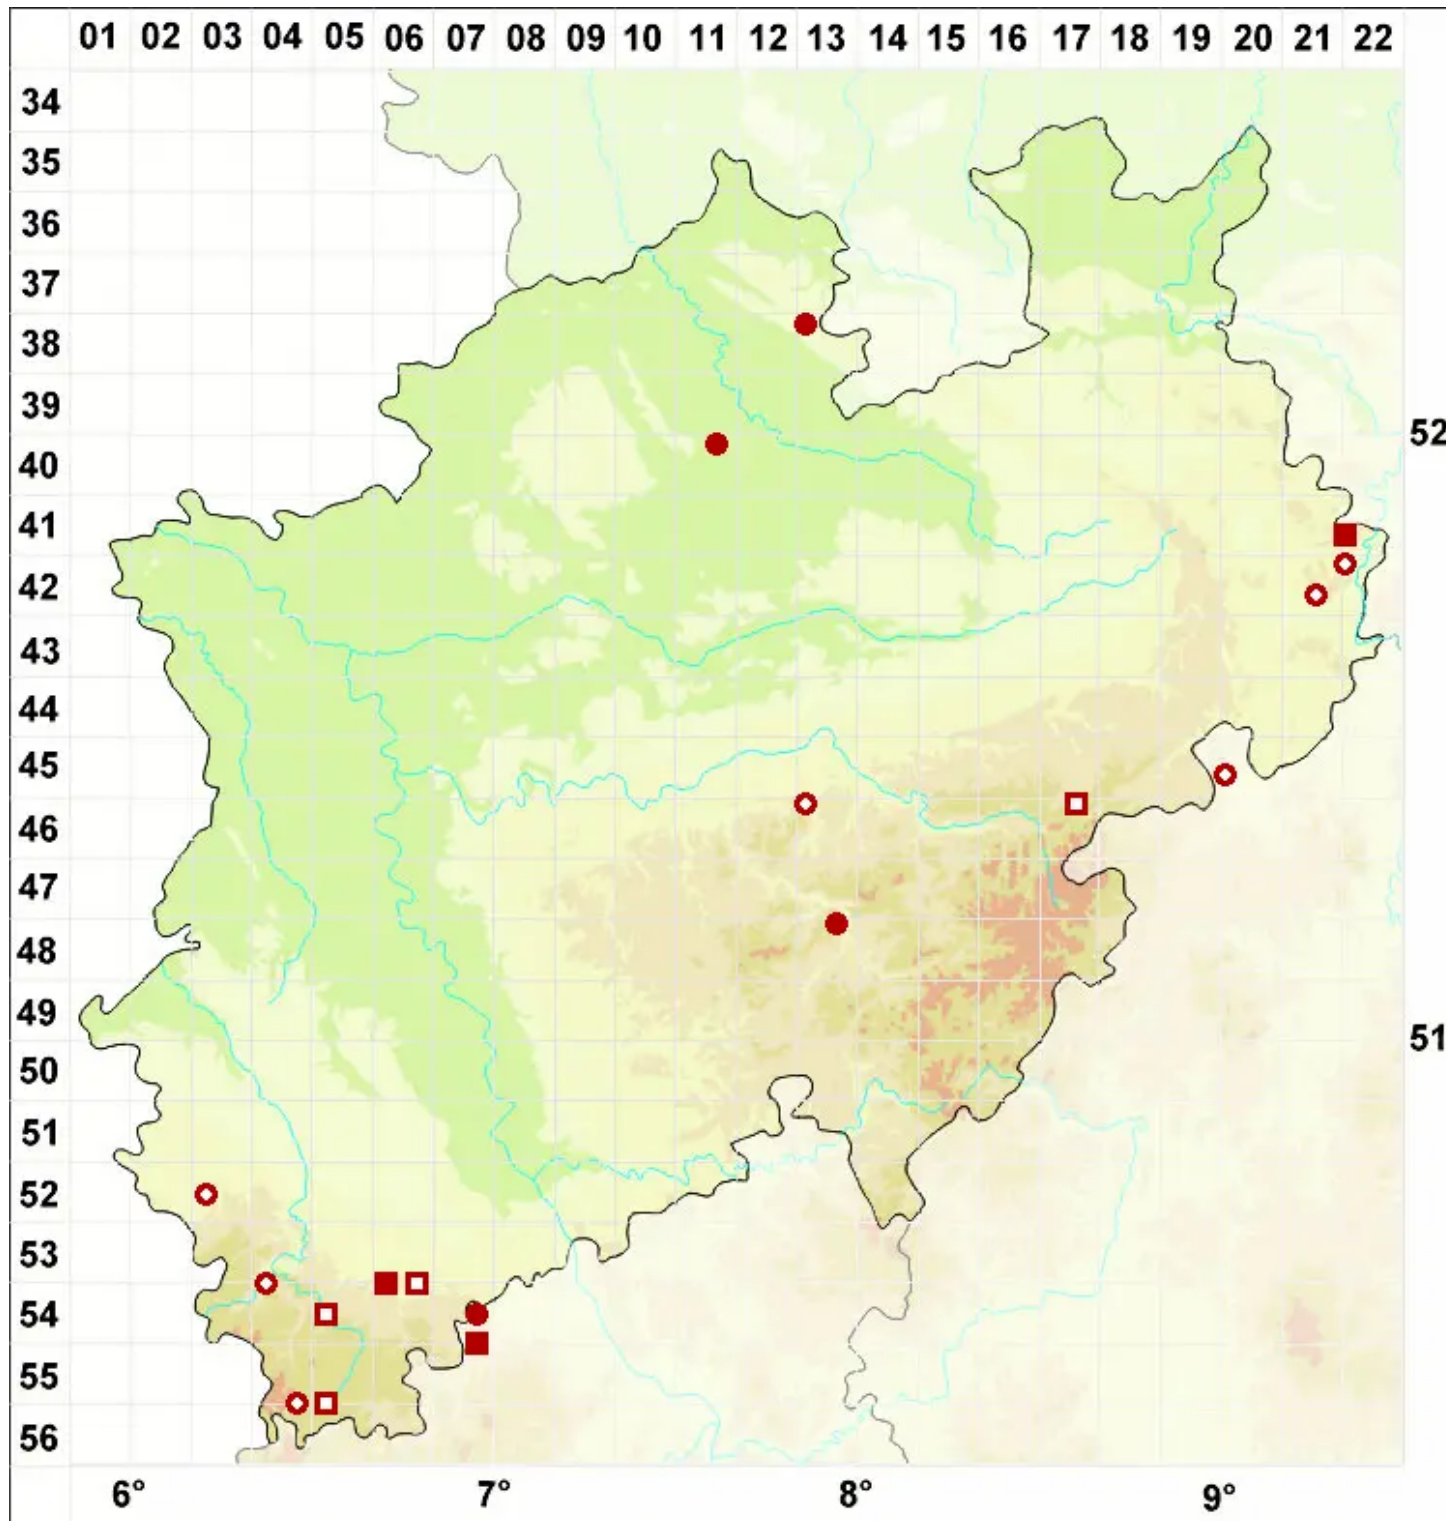

# Collema fuscovirens (With.) J. R. Laundon

Braungrüne Leimflechte

Legende:

- Symbole:**
- Ausgefülltes Symbol:  
Zeitraum von 1980 bis heute (Aktuelle Angabe)
  - Leeres Symbol:  
Zeitraum vor 1980 (Altangabe)
  - Quadrat: Herbarbeleg