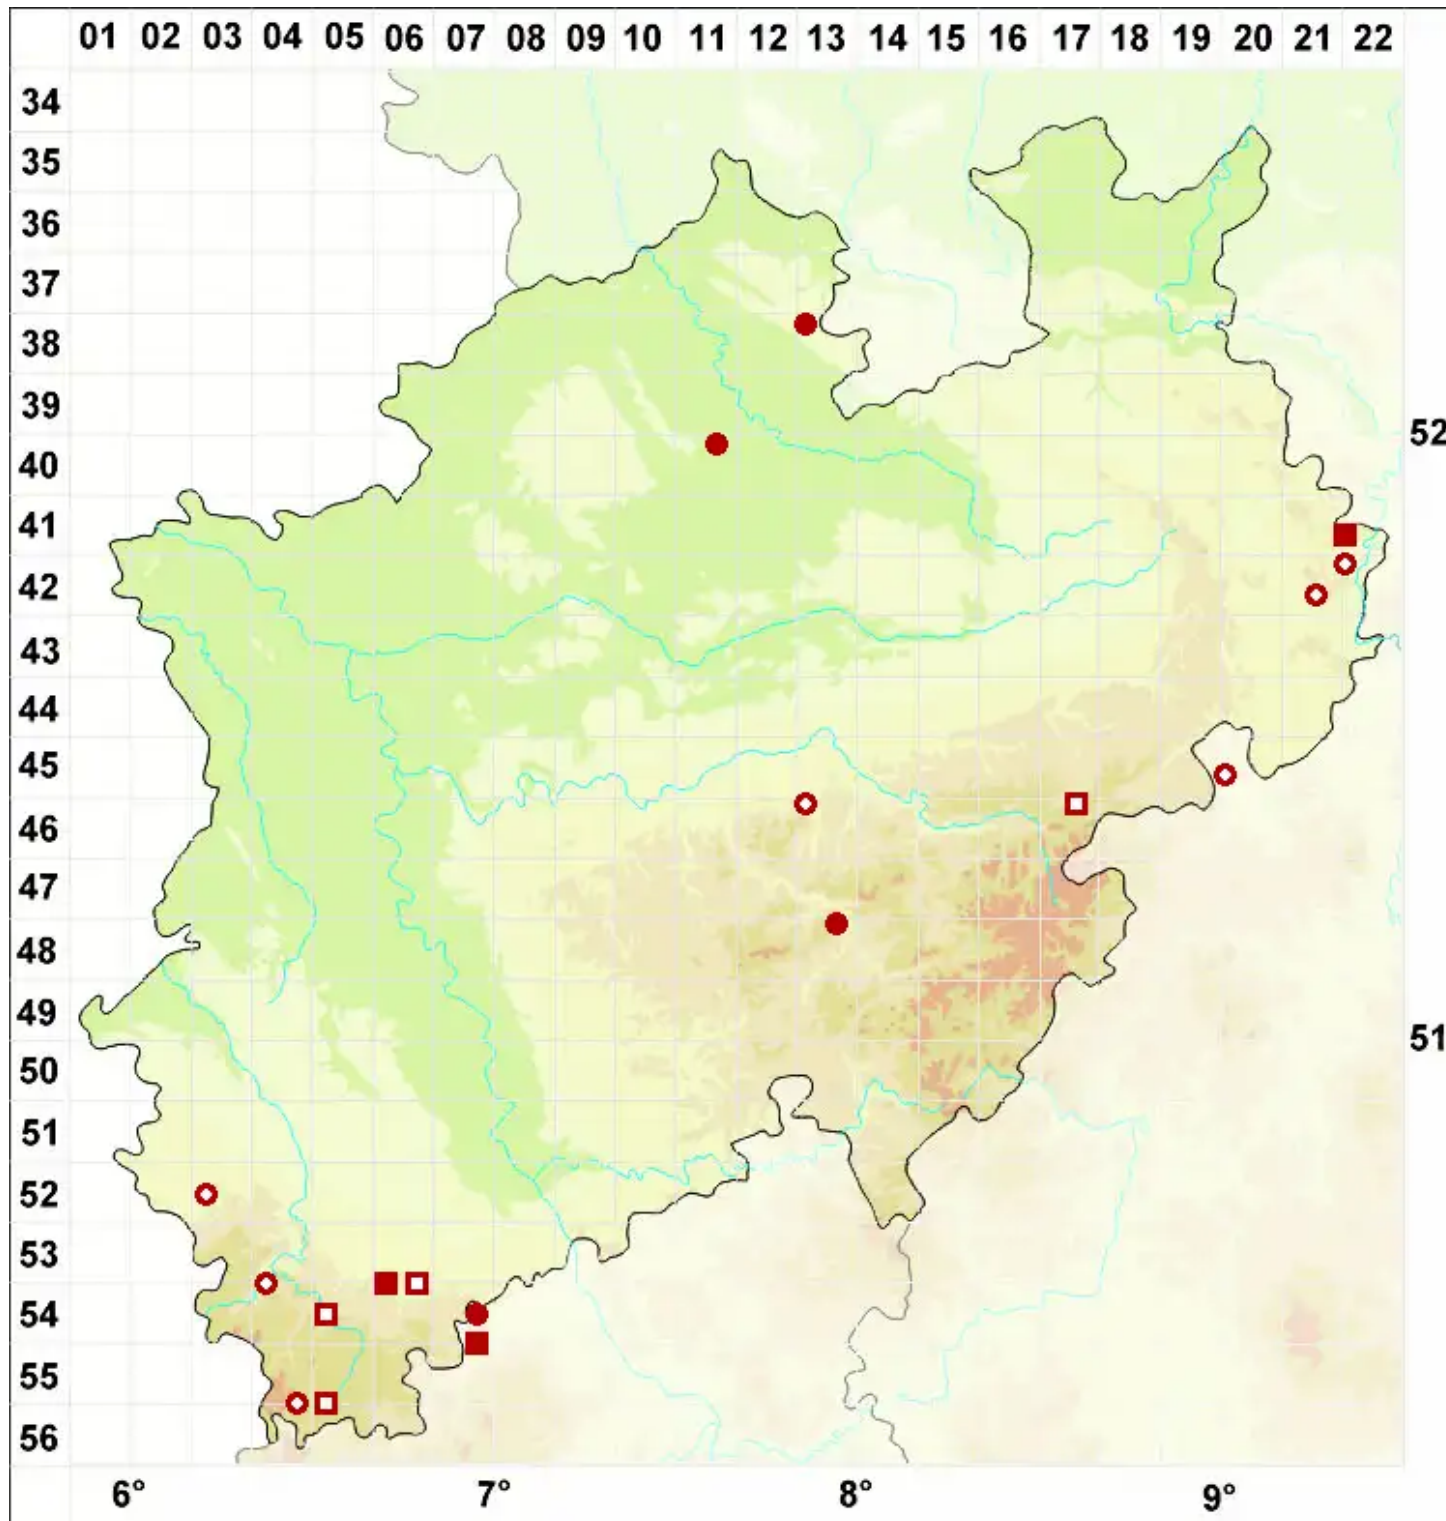

Collema fuscovirens (With.) J. R. Laundon

Braungrüne Leimflechte

Legende:

- Symbole:**
- Ausgefülltes Symbol:
Zeitraum von 1980 bis heute (Aktuelle Angabe)
 - Leeres Symbol:
Zeitraum vor 1980 (Altangabe)
 - Quadrat: Herbarbeleg