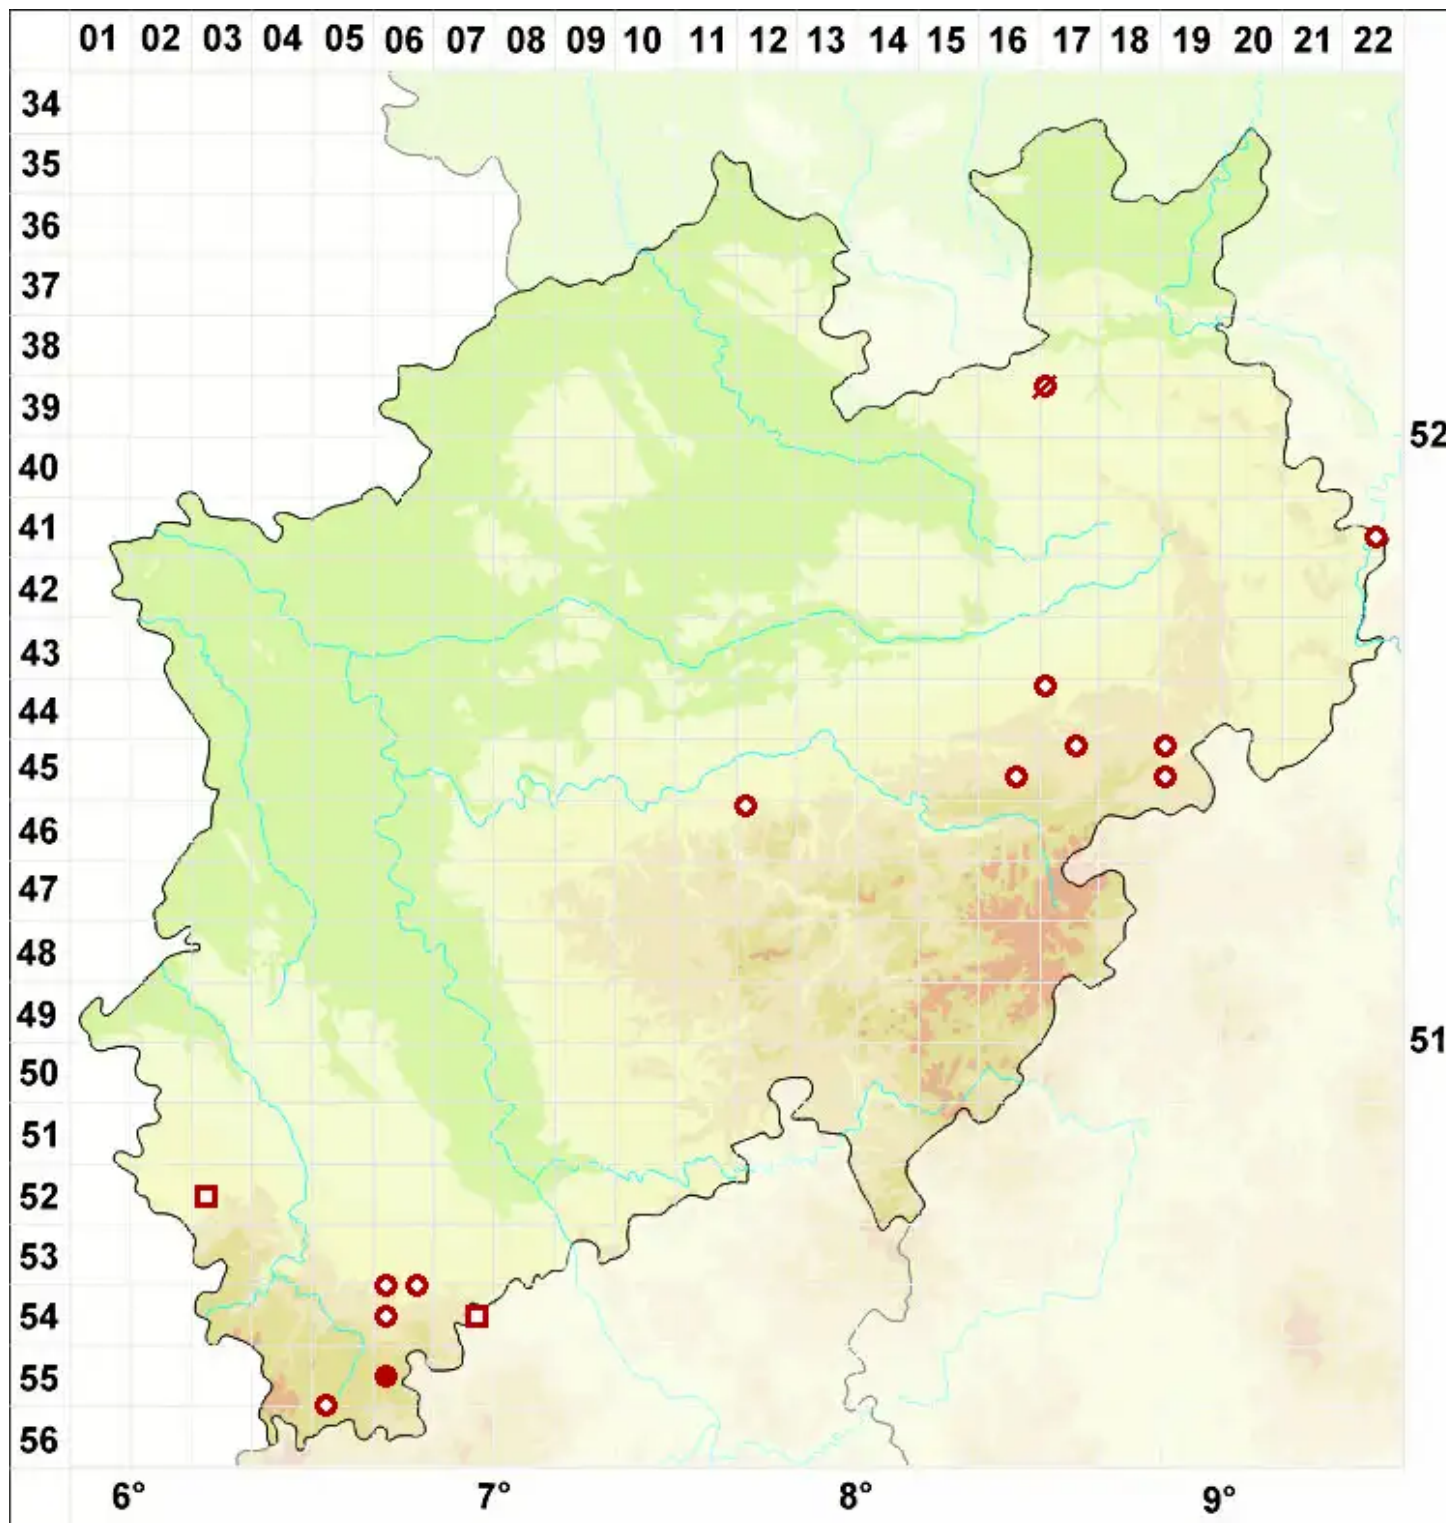

Collema polycarpon Hoffm.

Vielfruchtige Leimflechte

Legende:

Symbole:

Ausgefülltes Symbol:
Zeitraum von 1980 bis heute (Aktuelle Angabe)

Leeres Symbol:
Zeitraum vor 1980 (Altangabe)

Quadrat: Herbarbeleg