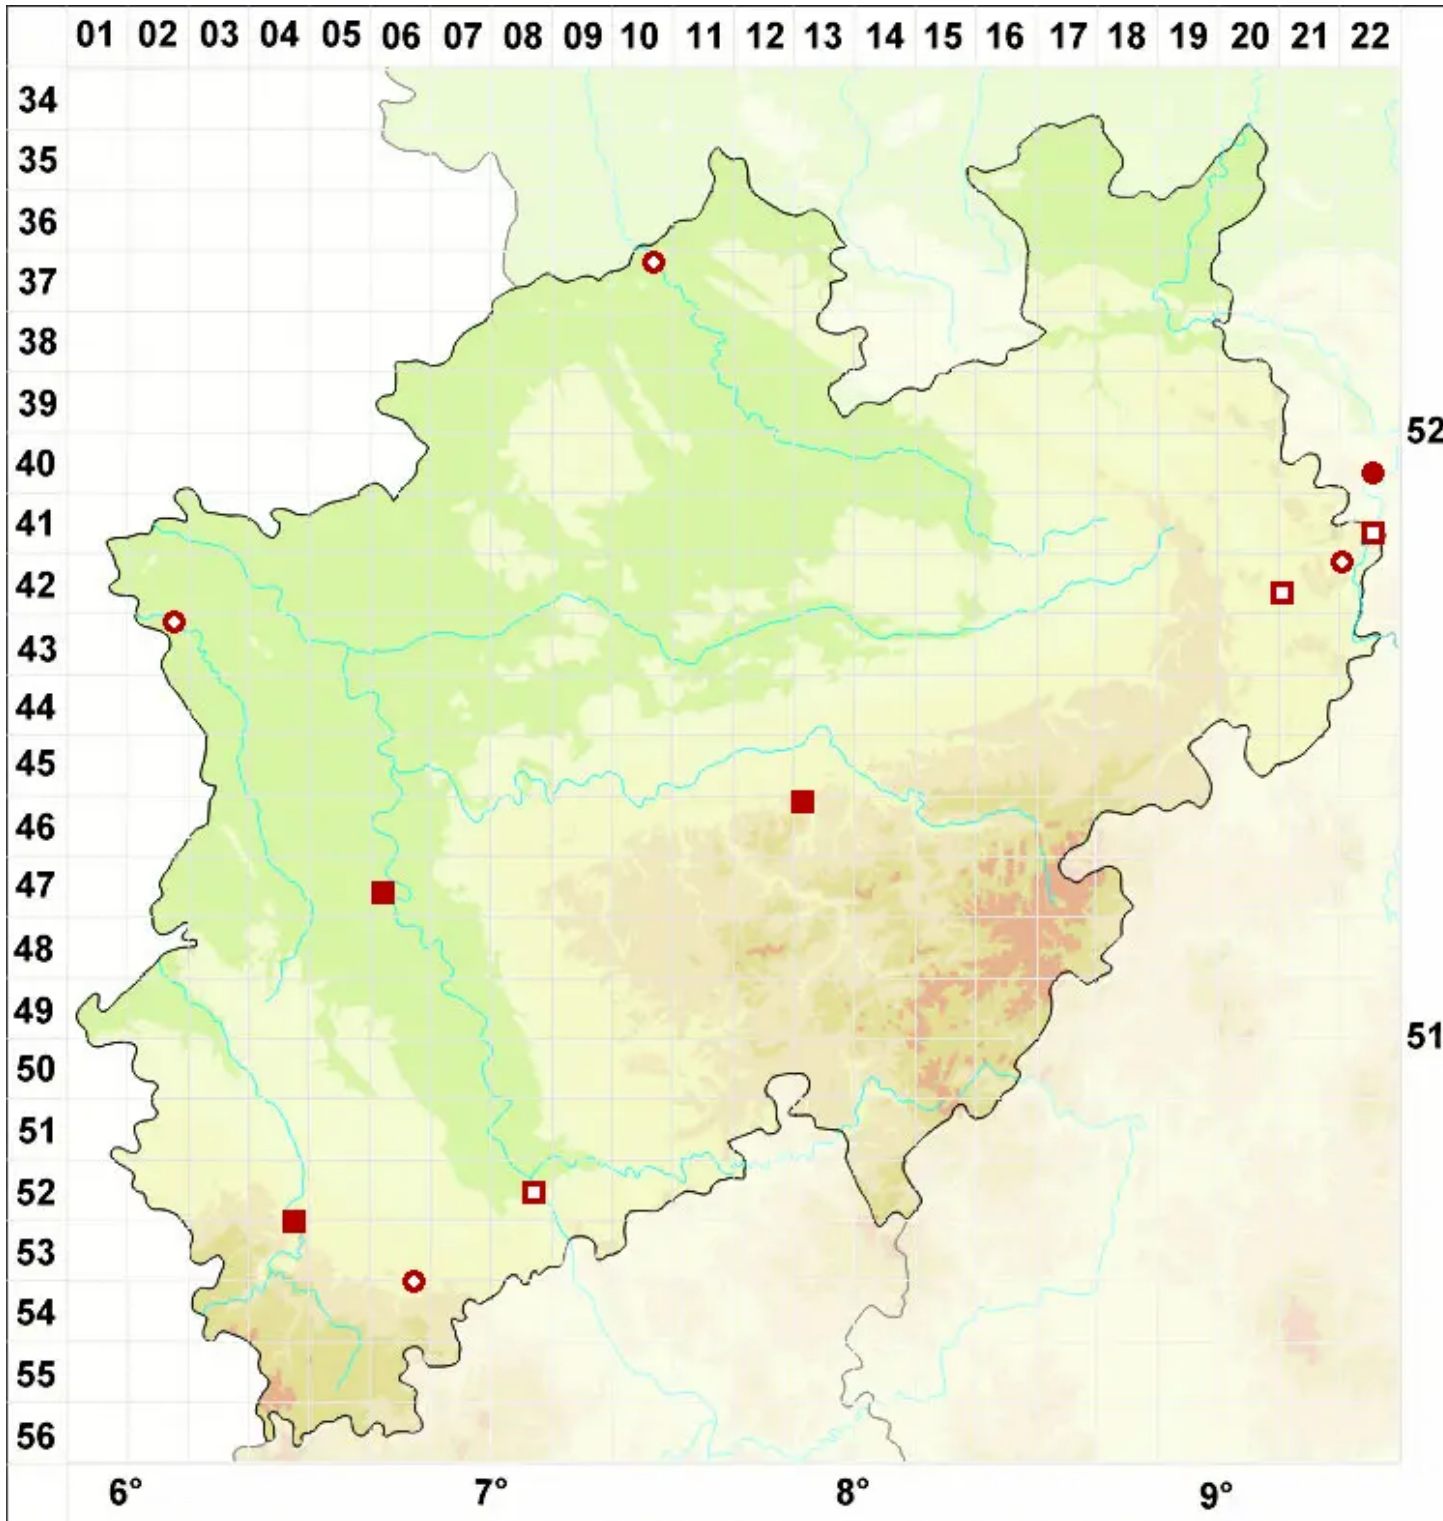

Leptogium plicatile (Ach.) Leight.

Faltige Gallertflechte

Legende:

Symbole:
Ausgefülltes Symbol:
Zeitraum von 1980 bis heute (Aktuelle Angabe)
Leeres Symbol:
Zeitraum vor 1980 (Altangabe)
Quadrat: Herbarbeleg