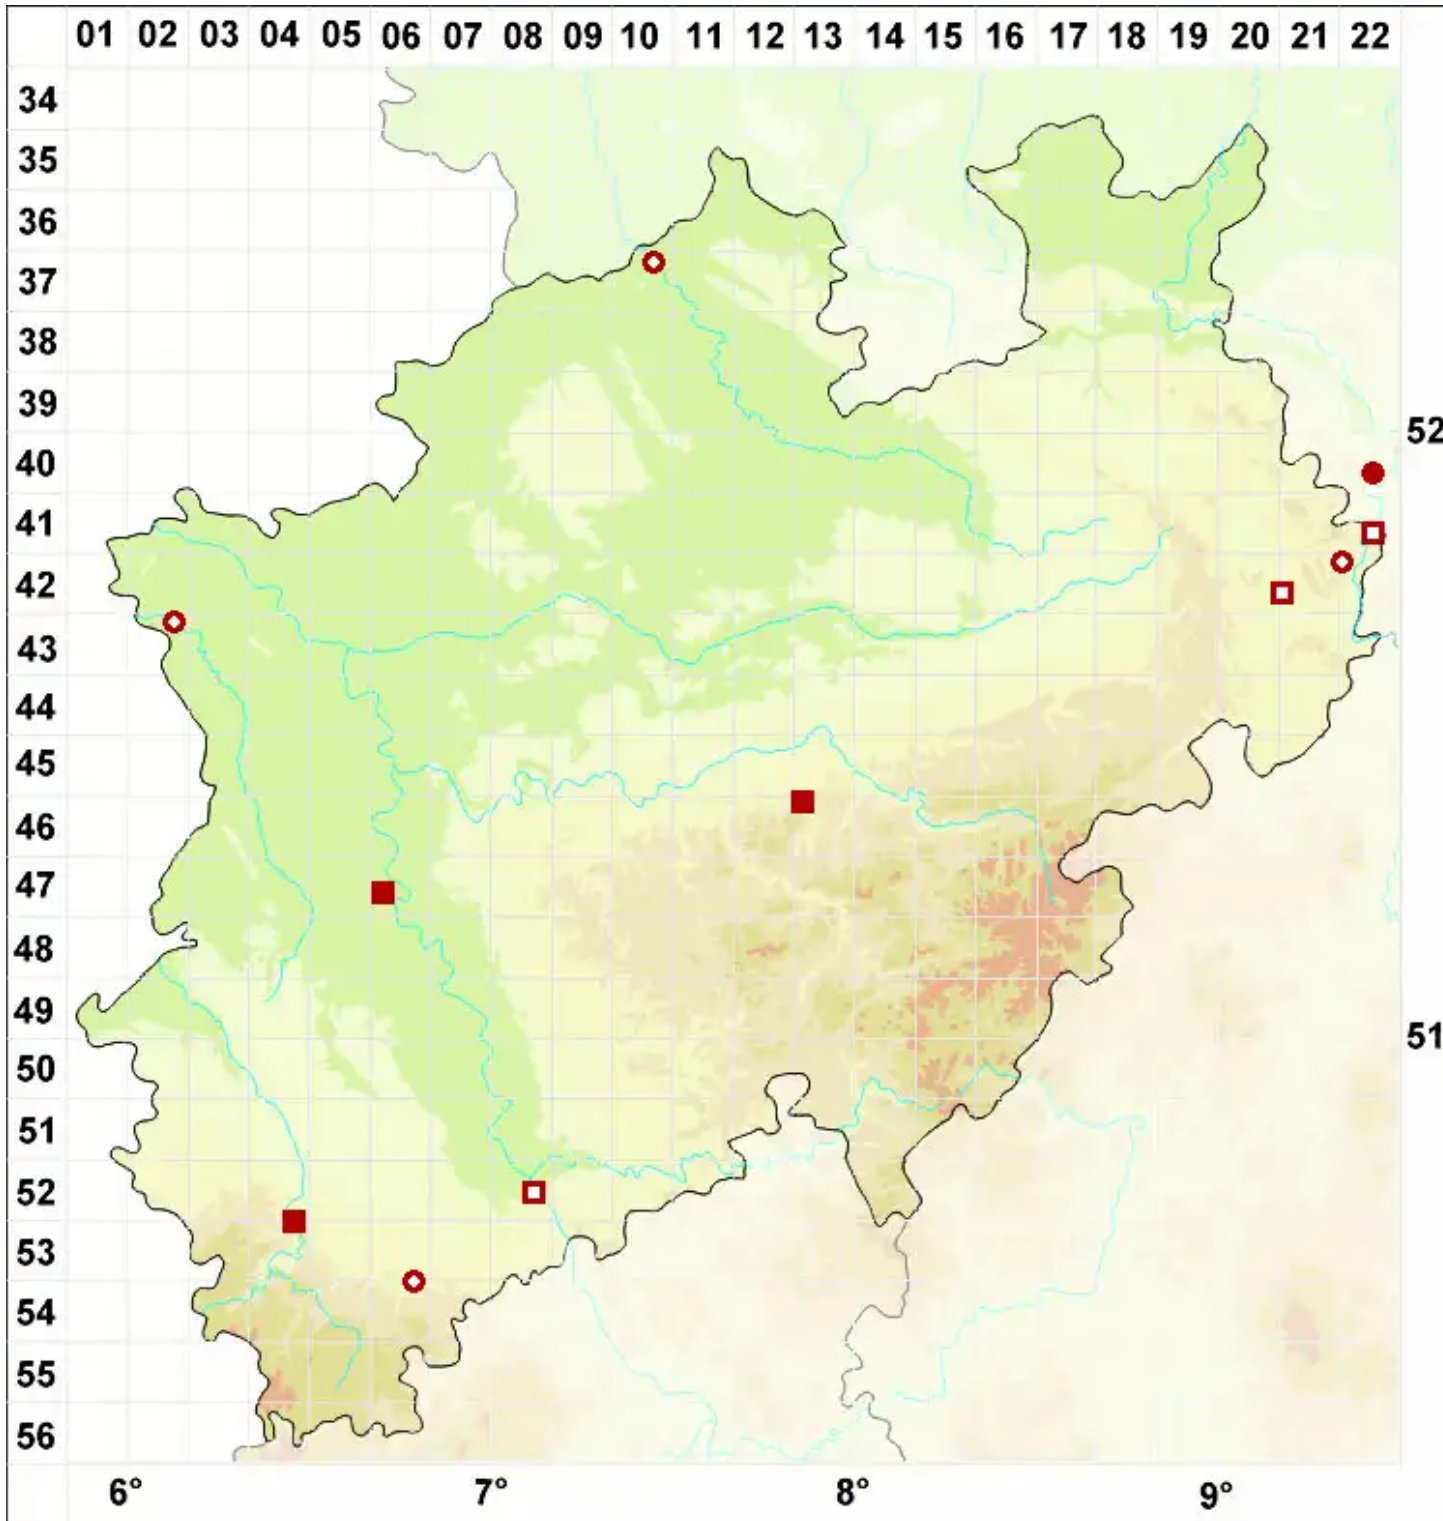

# Leptogium plicatile (Ach.) Leight.

Faltige Gallertflechte

Legende:

**Symbole:**  
Ausgefülltes Symbol:  
Zeitraum von 1980 bis heute (Aktuelle Angabe)  
Leeres Symbol:  
Zeitraum vor 1980 (Altangabe)  
Quadrat: Herbarbeleg