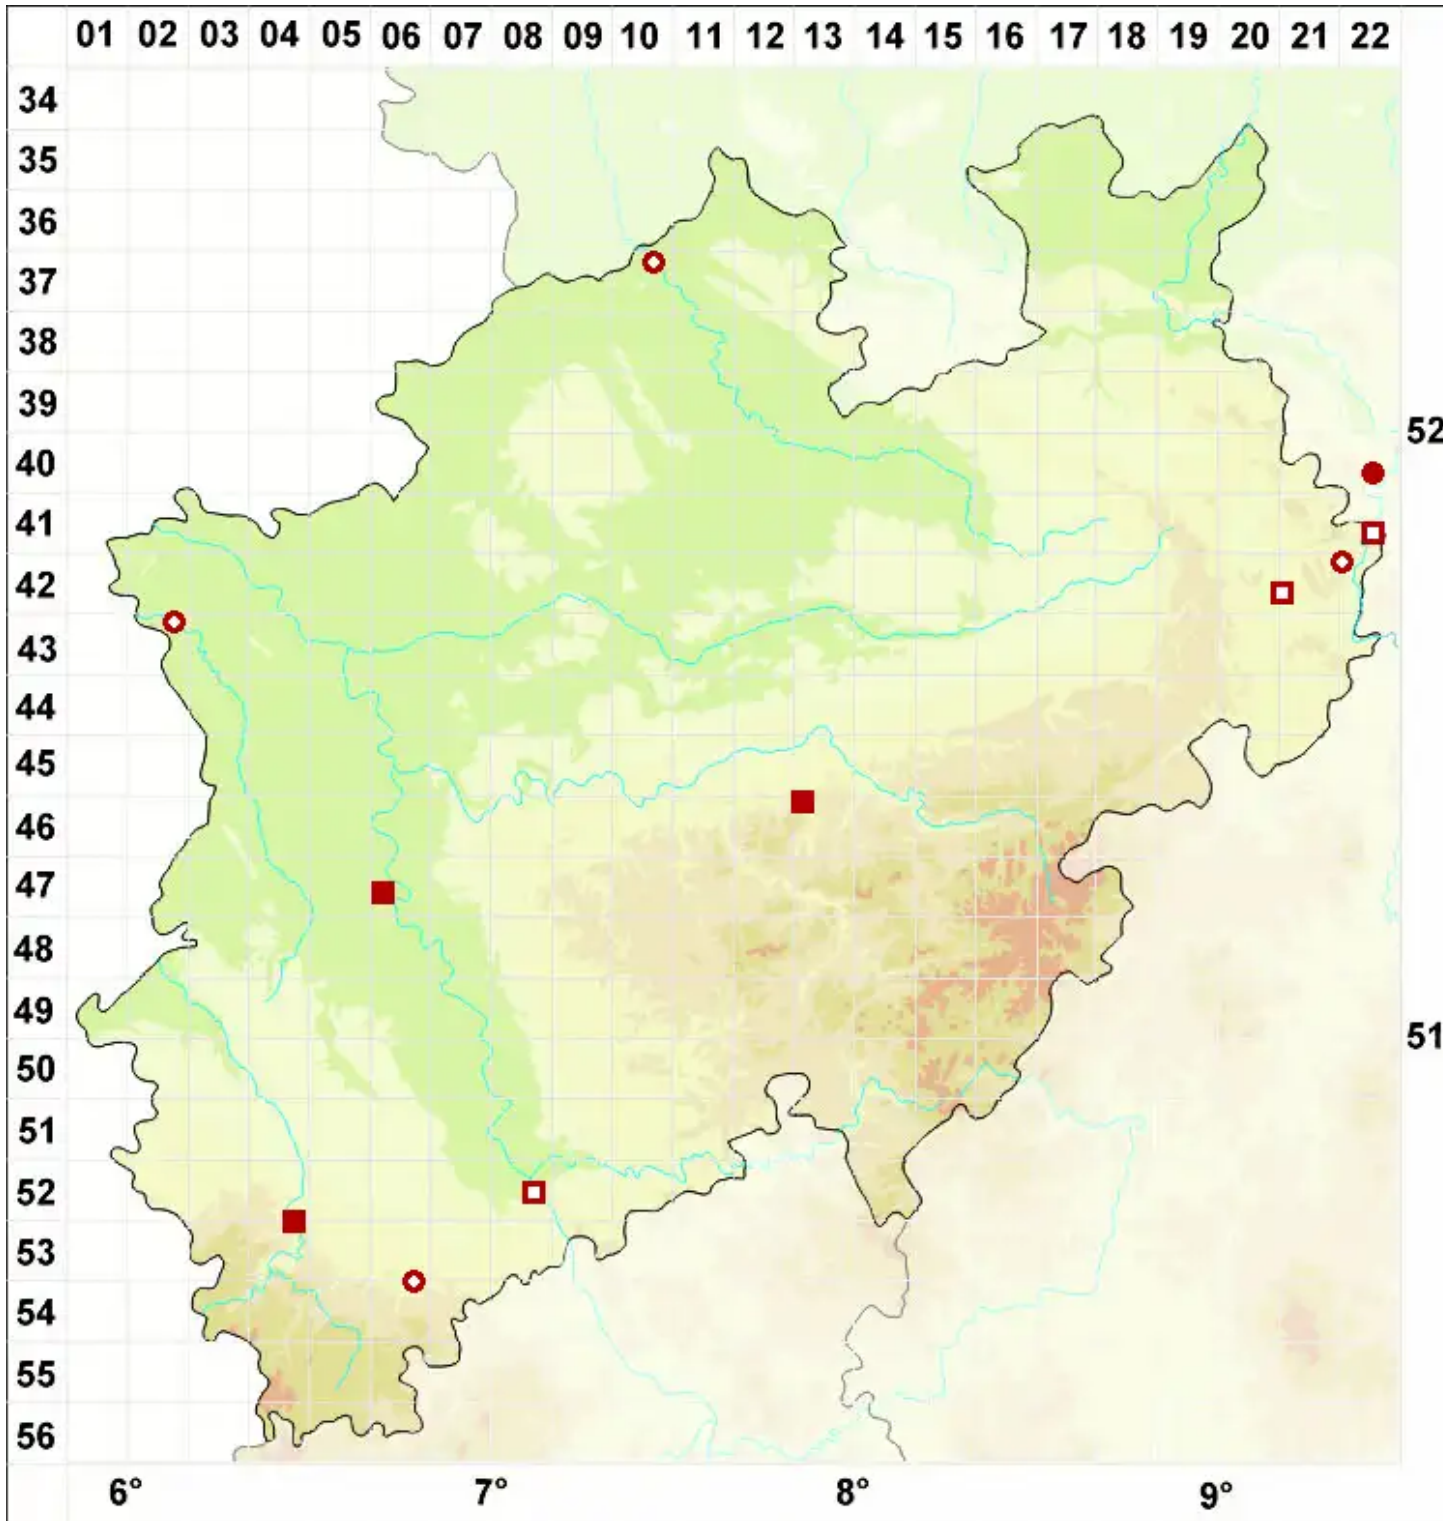

Leptogium plicatile (Ach.) Leight.

Faltige Gallertflechte

Legende:

- Symbole:**
- Ausgefülltes Symbol:
Zeitraum von 1980 bis heute (Aktuelle Angabe)
 - Leeres Symbol:
Zeitraum vor 1980 (Altangabe)
 - Quadrat: Herbarbeleg