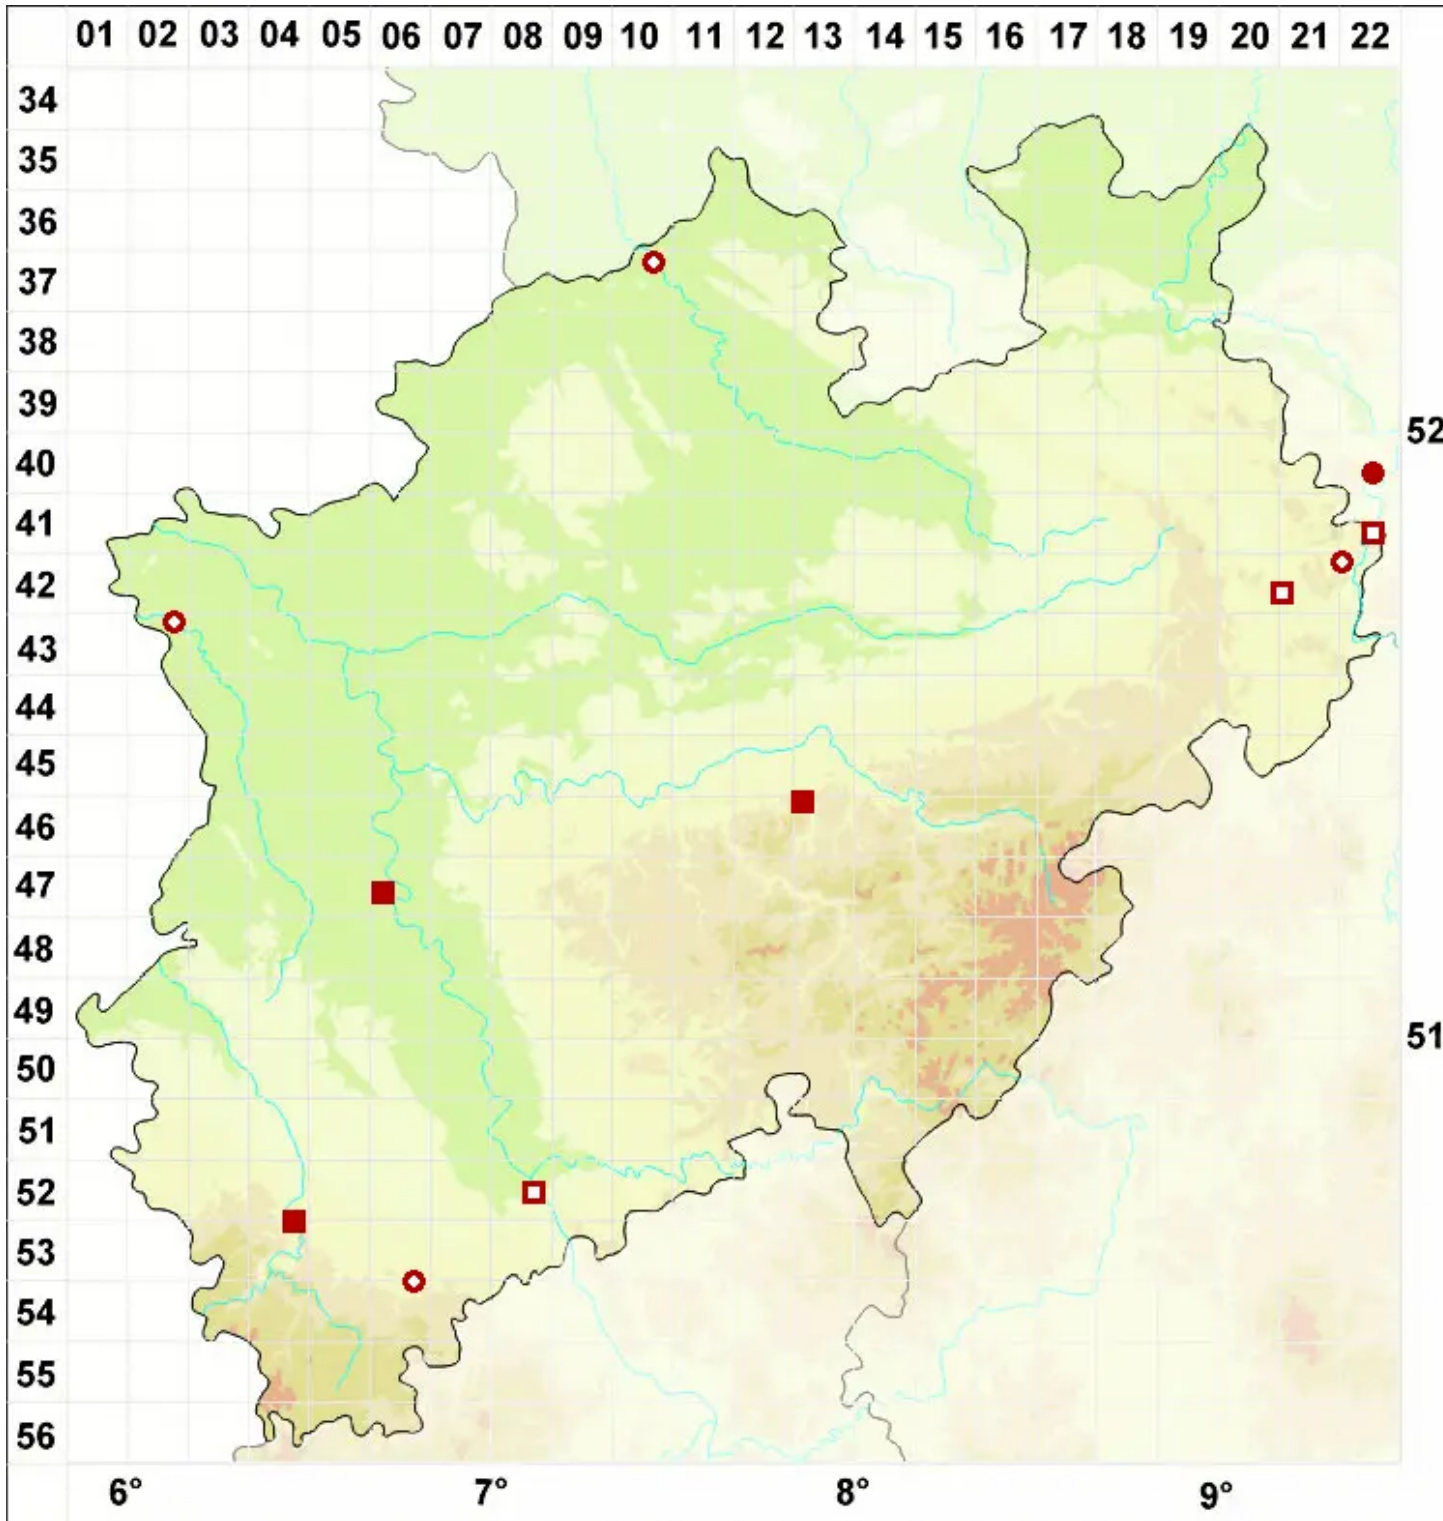

# Leptogium plicatile (Ach.) Leight.

Faltige Gallertflechte

Legende:

**Symbole:**

Ausgefülltes Symbol:  
Zeitraum von 1980 bis heute (Aktuelle Angabe)

Leeres Symbol:  
Zeitraum vor 1980 (Altangabe)

Quadrat: Herbarbeleg