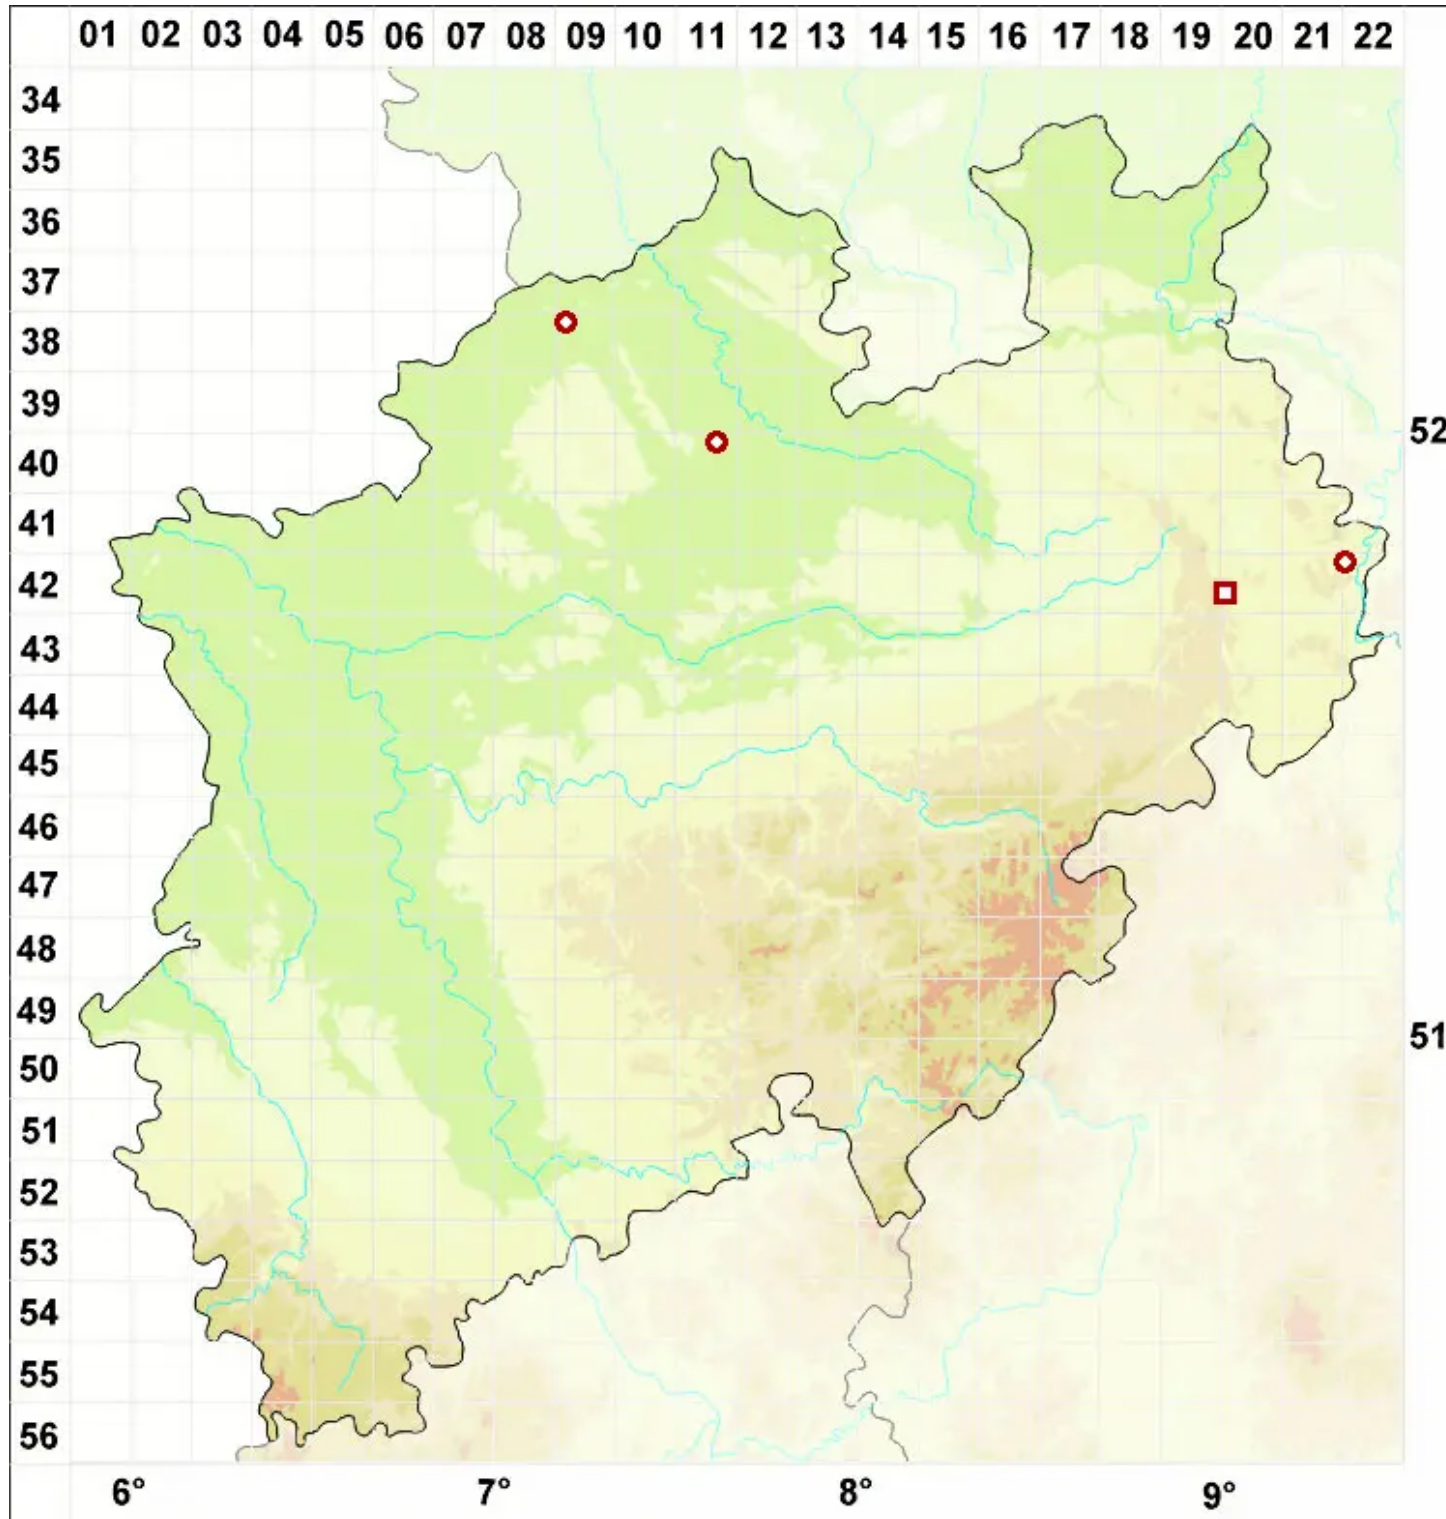

# Collema occultatum Bagl.

Versteckte Leimflechte

Legende:

- Symbole:**
- Ausgefülltes Symbol:  
Zeitraum von 1980 bis heute (Aktuelle Angabe)
  - Leeres Symbol:  
Zeitraum vor 1980 (Altangabe)
  - Quadrat: Herbarbeleg