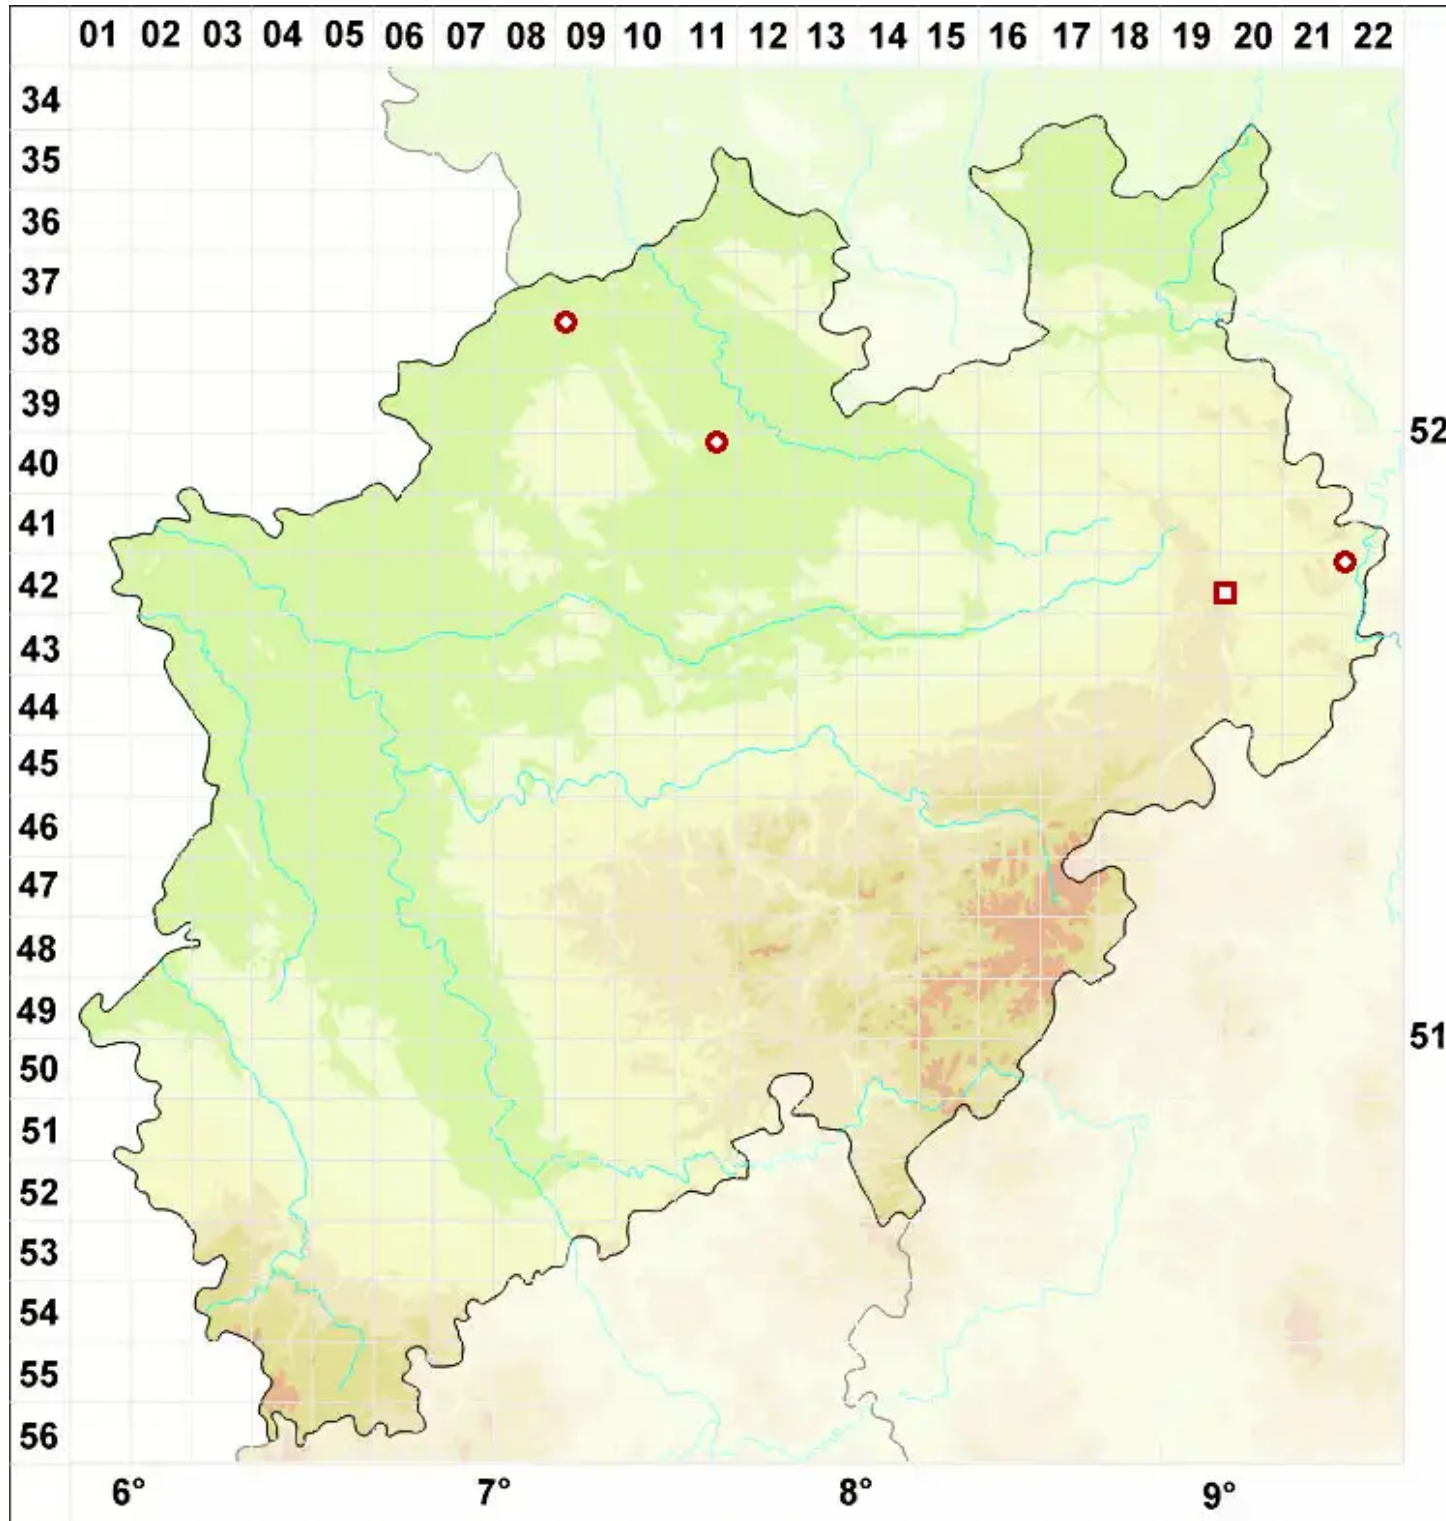

Collema occultatum Bagl.

Versteckte Leimflechte

Legende:

- Symbole:**
- Ausgefülltes Symbol:
Zeitraum von 1980 bis heute (Aktuelle Angabe)
 - Leeres Symbol:
Zeitraum vor 1980 (Altangabe)
 - Quadrat: Herbarbeleg