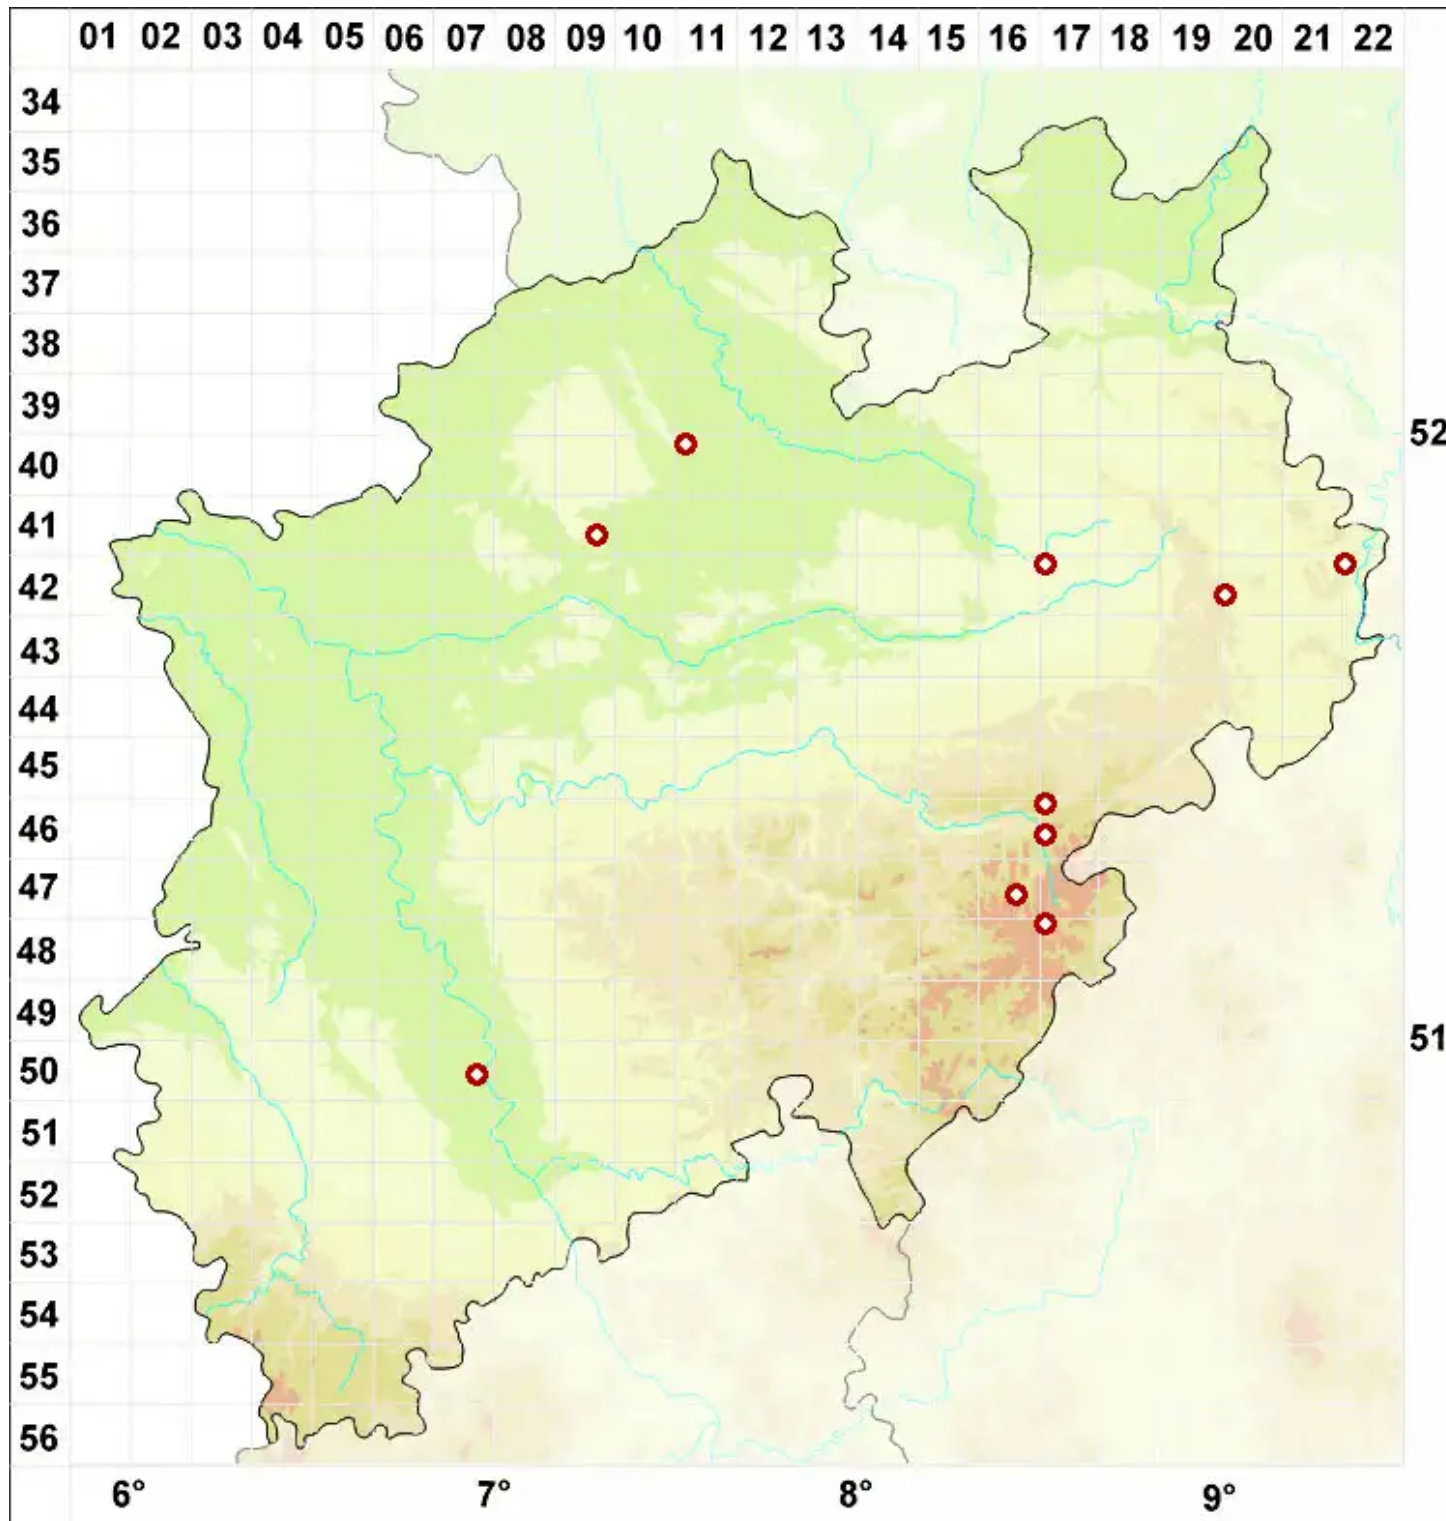

# Collema nigrescens (Huds.) DC.

Schwärzliche Leimflechte

Legende:

- Symbole:**  
Ausgefülltes Symbol:  
Zeitraum von 1980 bis heute (Aktuelle Angabe)  
Leeres Symbol:  
Zeitraum vor 1980 (Altangabe)  
Quadrat: Herbarbeleg