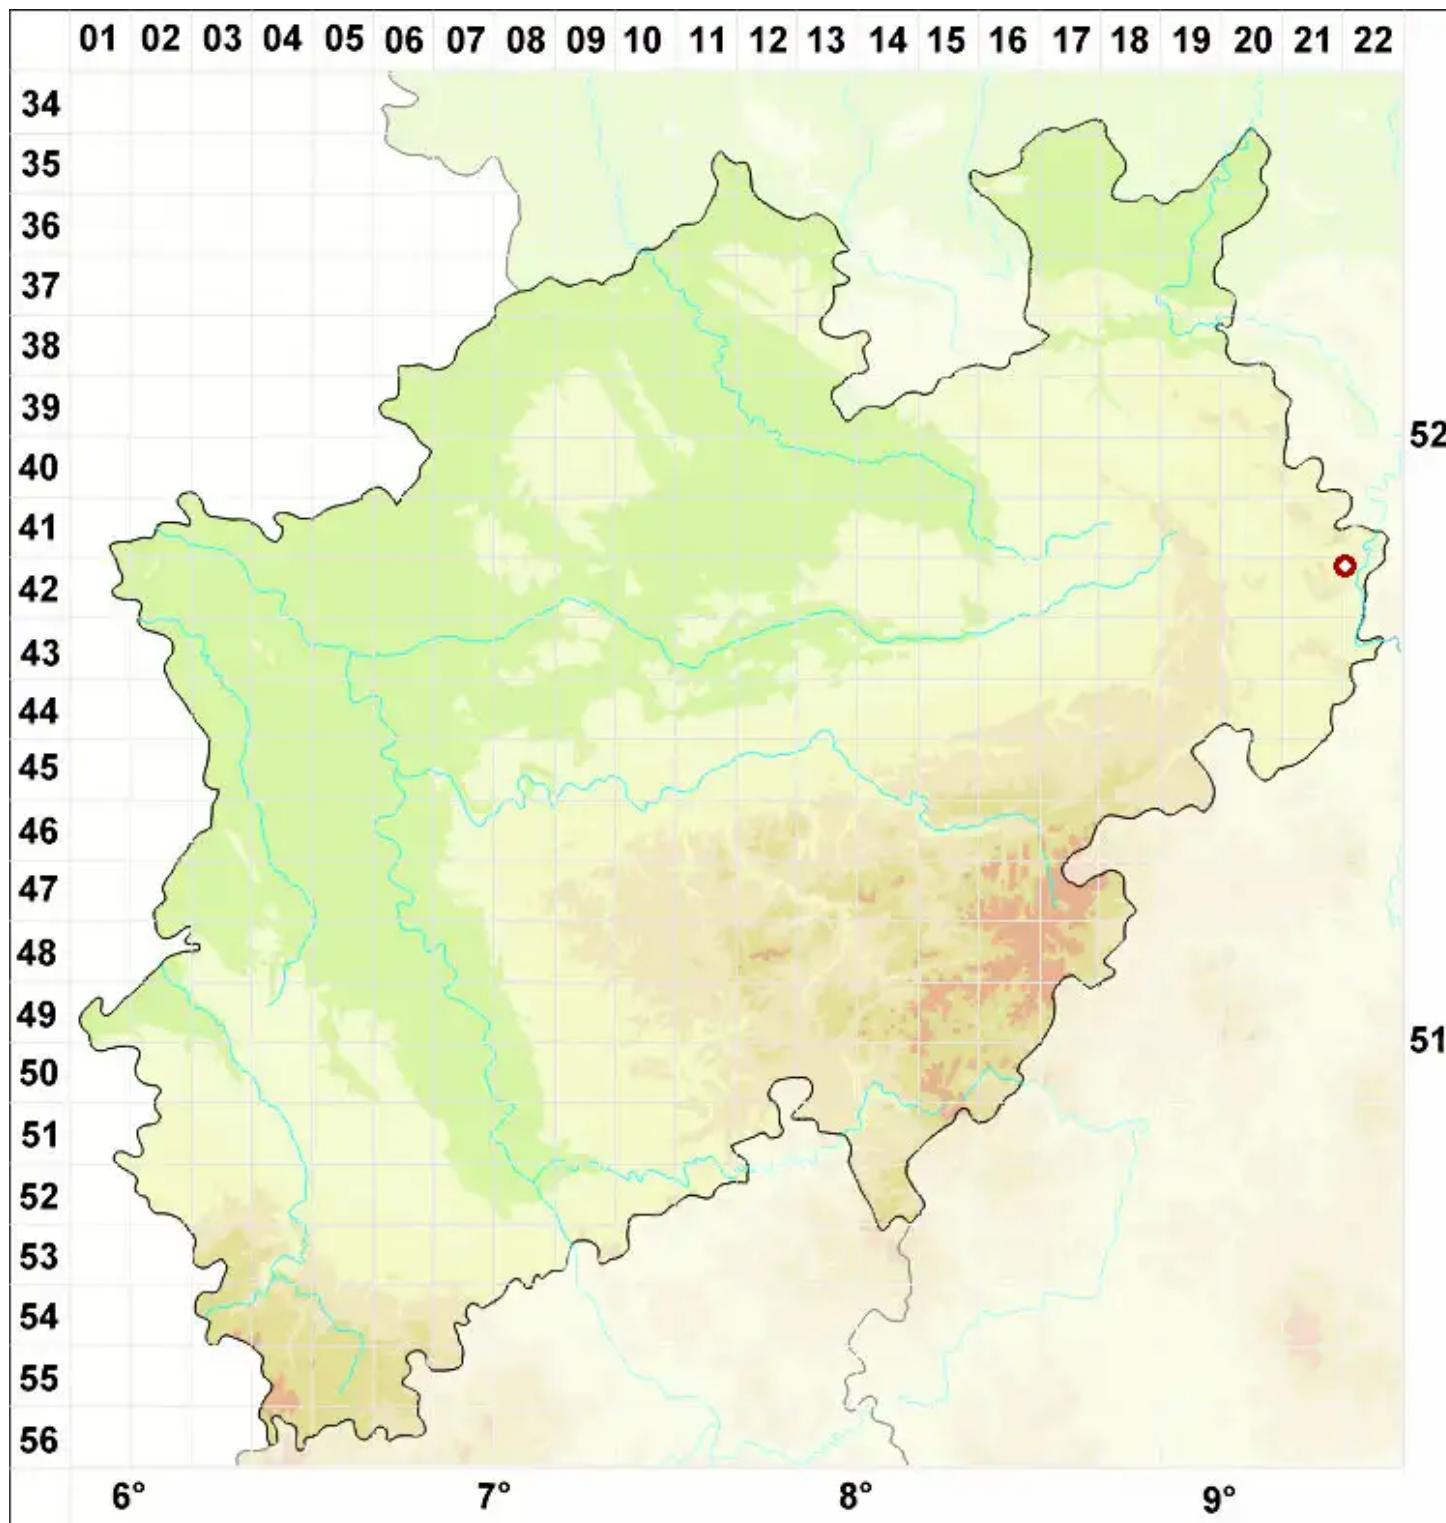

# Collema multipartitum Sm.

Vielteilige Leimflechte

Legende:

- Symbole:**  
Ausgefülltes Symbol:  
Zeitraum von 1980 bis heute (Aktuelle Angabe)  
Leeres Symbol:  
Zeitraum vor 1980 (Altangabe)  
Quadrat: Herbarbeleg