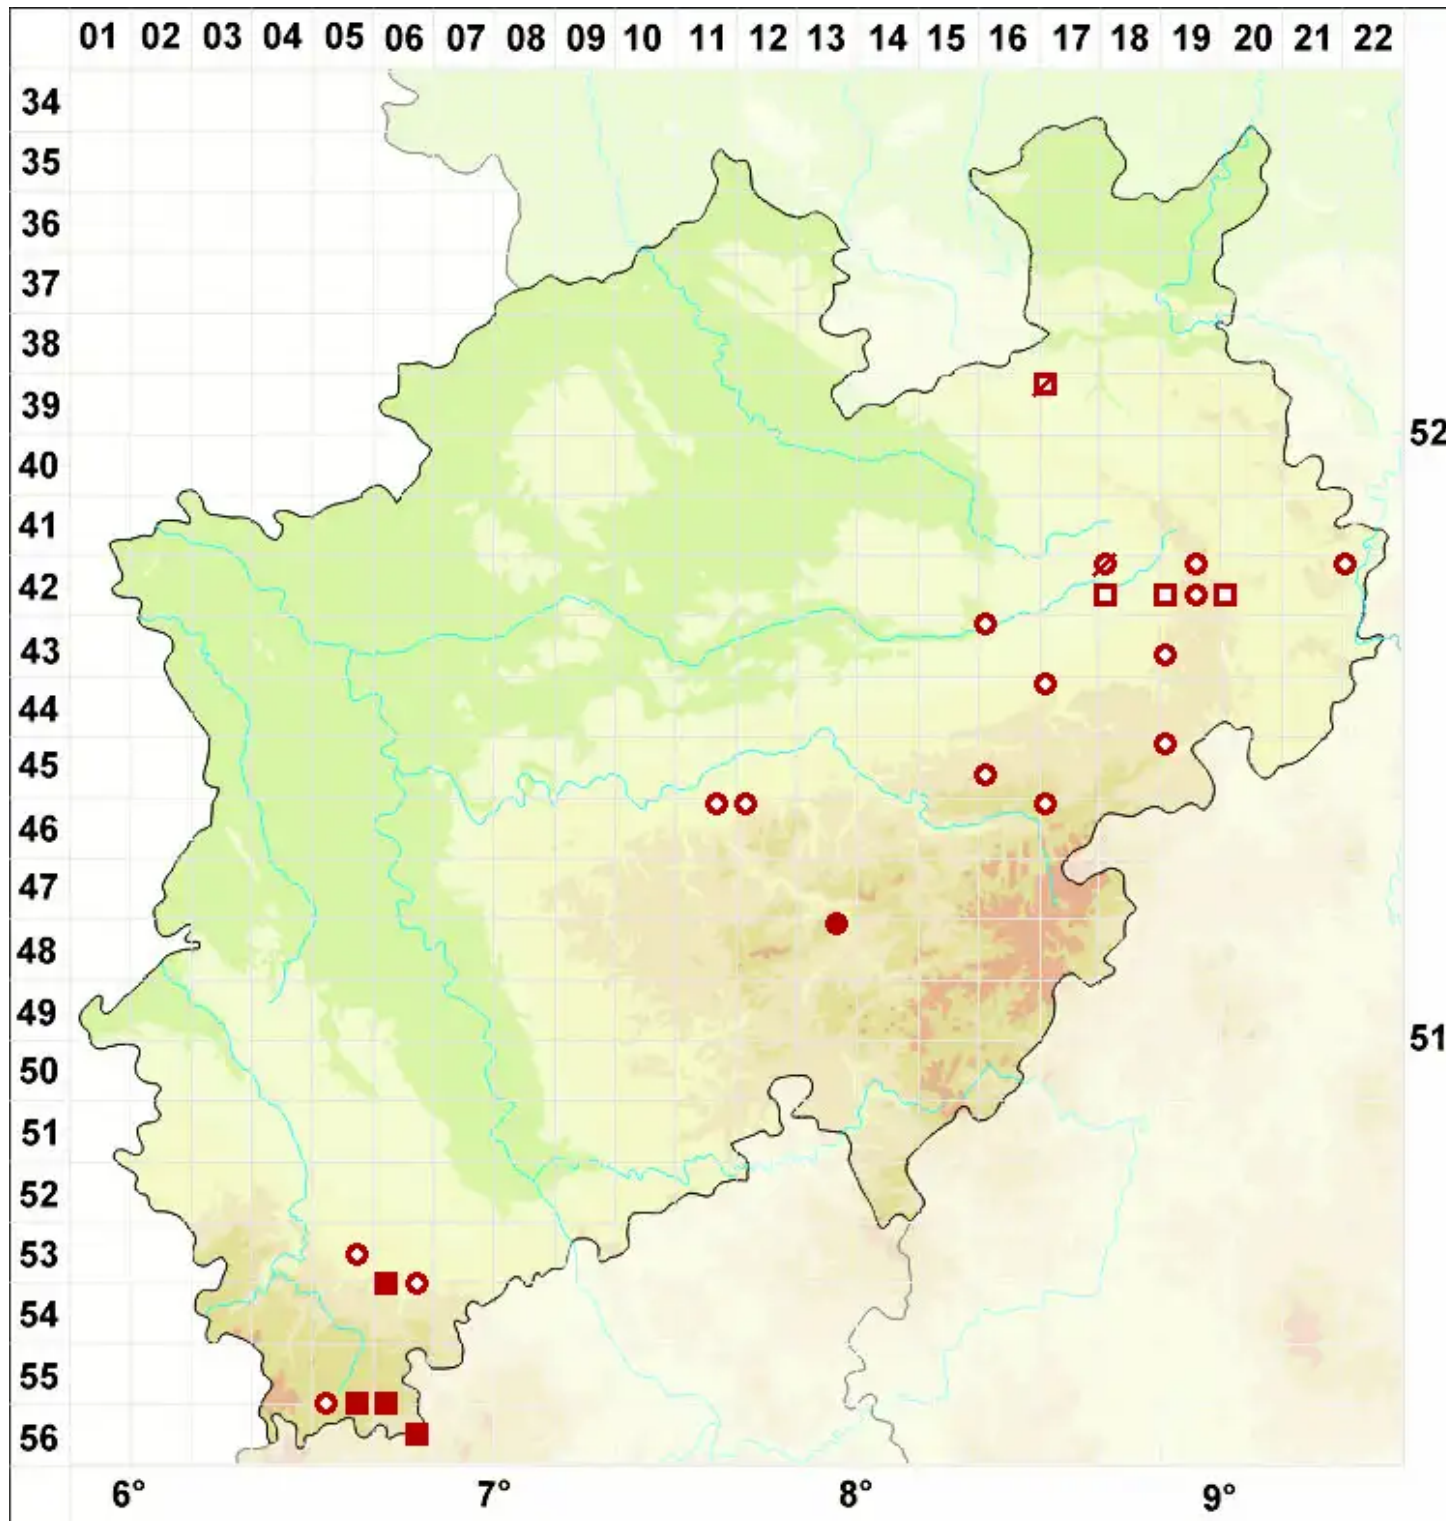

Collema cristatum (L.) Weber ex F. H. Wigg.

Kamm-Leimflechte

Legende:

- Symbole:**
- Ausgefülltes Symbol:
Zeitraum von 1980 bis heute (Aktuelle Angabe)
 - Leeres Symbol:
Zeitraum vor 1980 (Altangabe)
 - Quadrat: Herbarbeleg