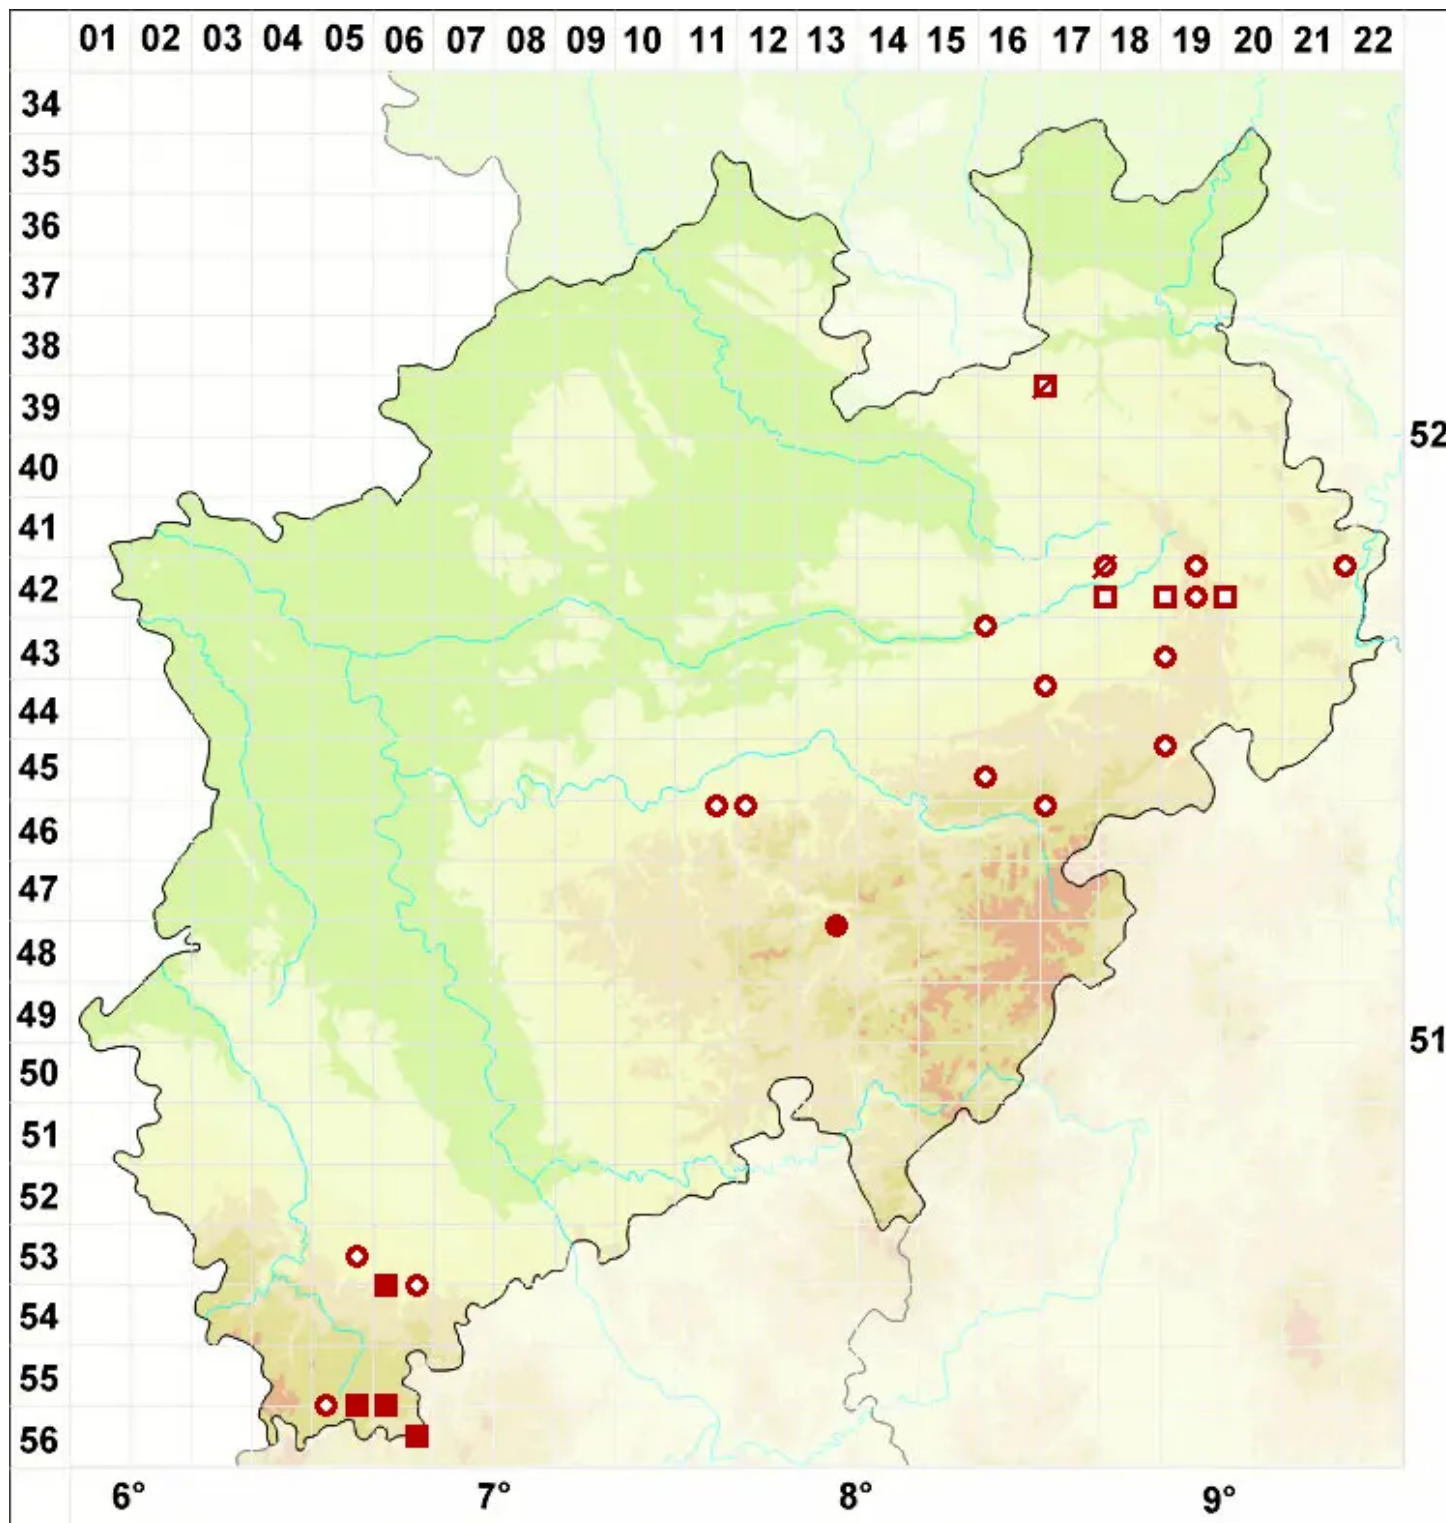

Collema cristatum (L.) Weber ex F. H. Wigg.

Kamm-Leimflechte

Legende:

Symbole:

Ausgefülltes Symbol:
Zeitraum von 1980 bis heute (Aktuelle Angabe)

Leeres Symbol:
Zeitraum vor 1980 (Altangabe)

Quadrat: Herbarbeleg