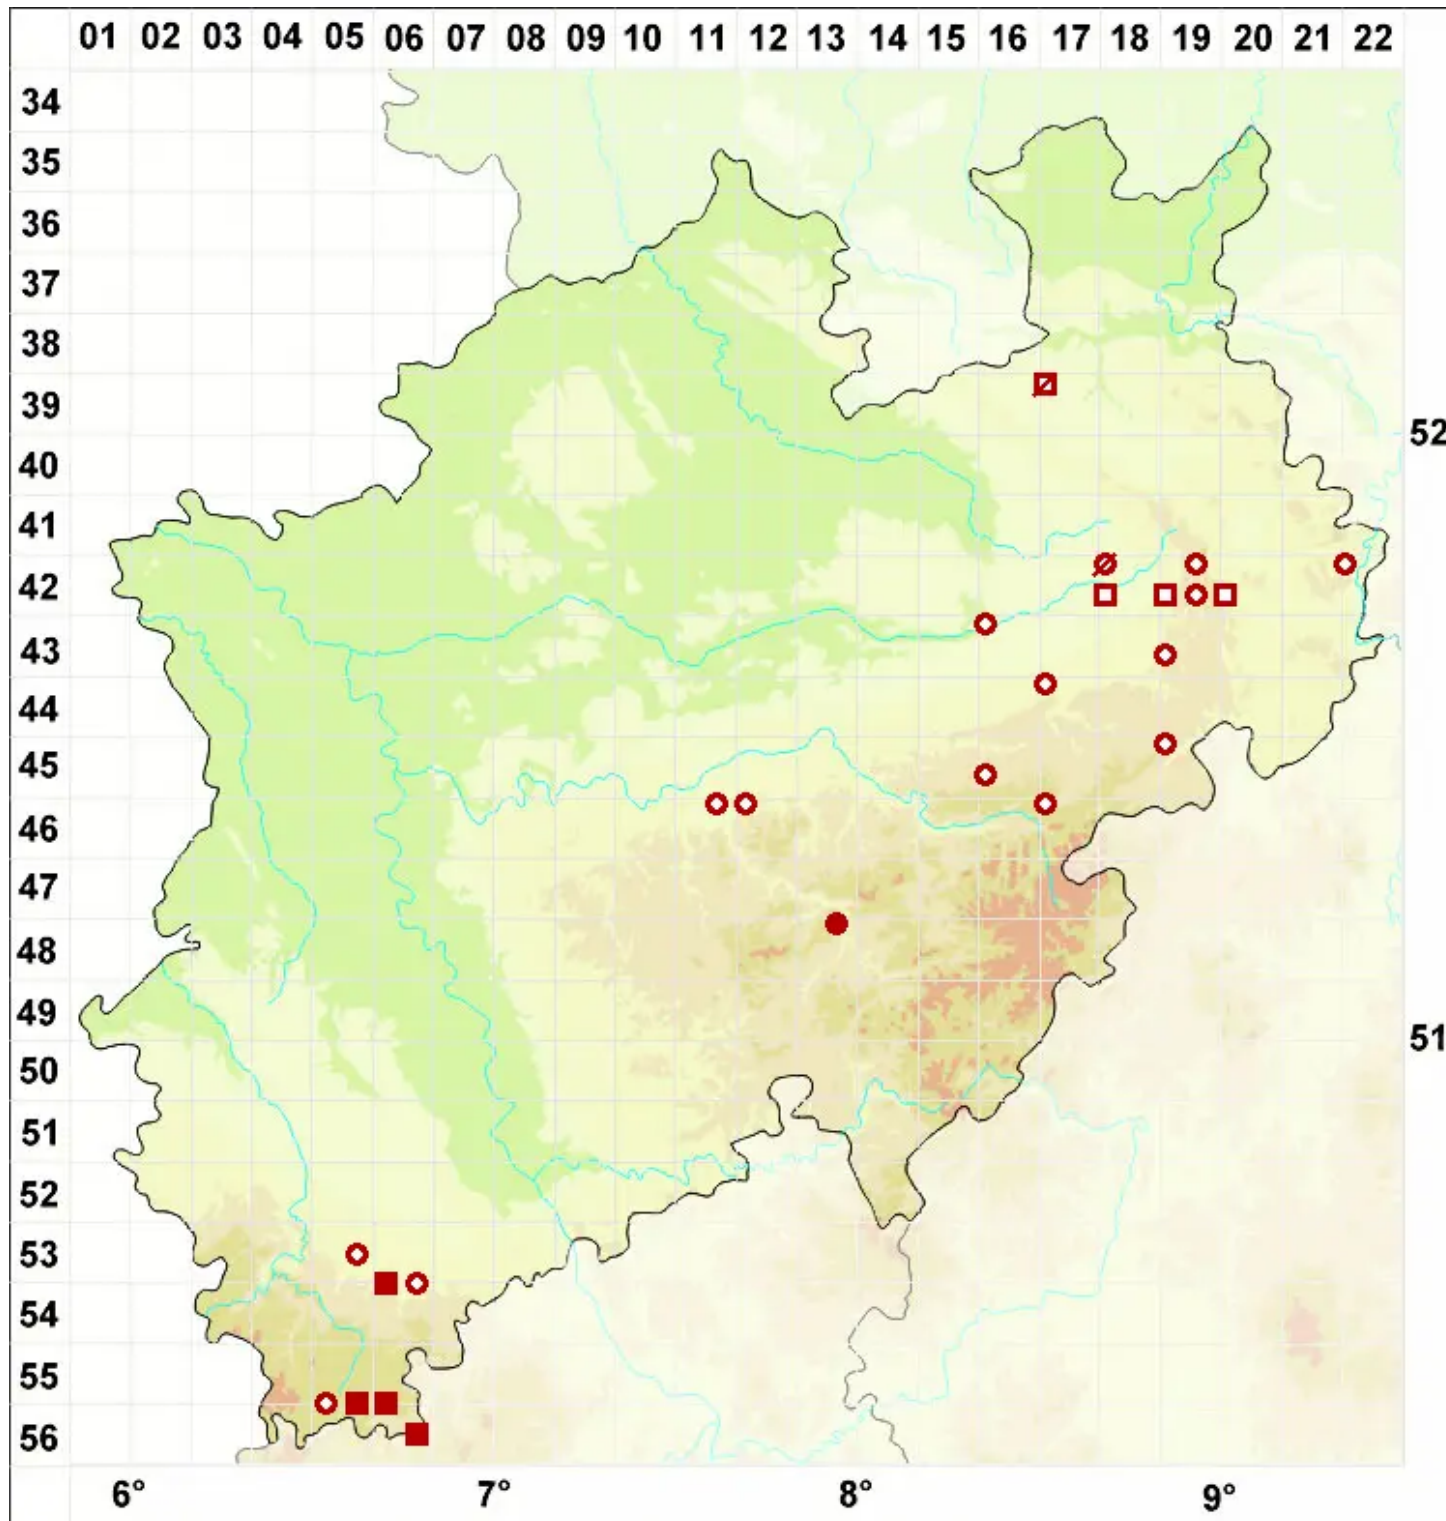

Collema cristatum (L.) Weber ex F. H. Wigg.

Kamm-Leimflechte

Legende:

Symbole:

Ausgefülltes Symbol:
Zeitraum von 1980 bis heute (Aktuelle Angabe)

Leeres Symbol:
Zeitraum vor 1980 (Altangabe)

Quadrat: Herbarbeleg