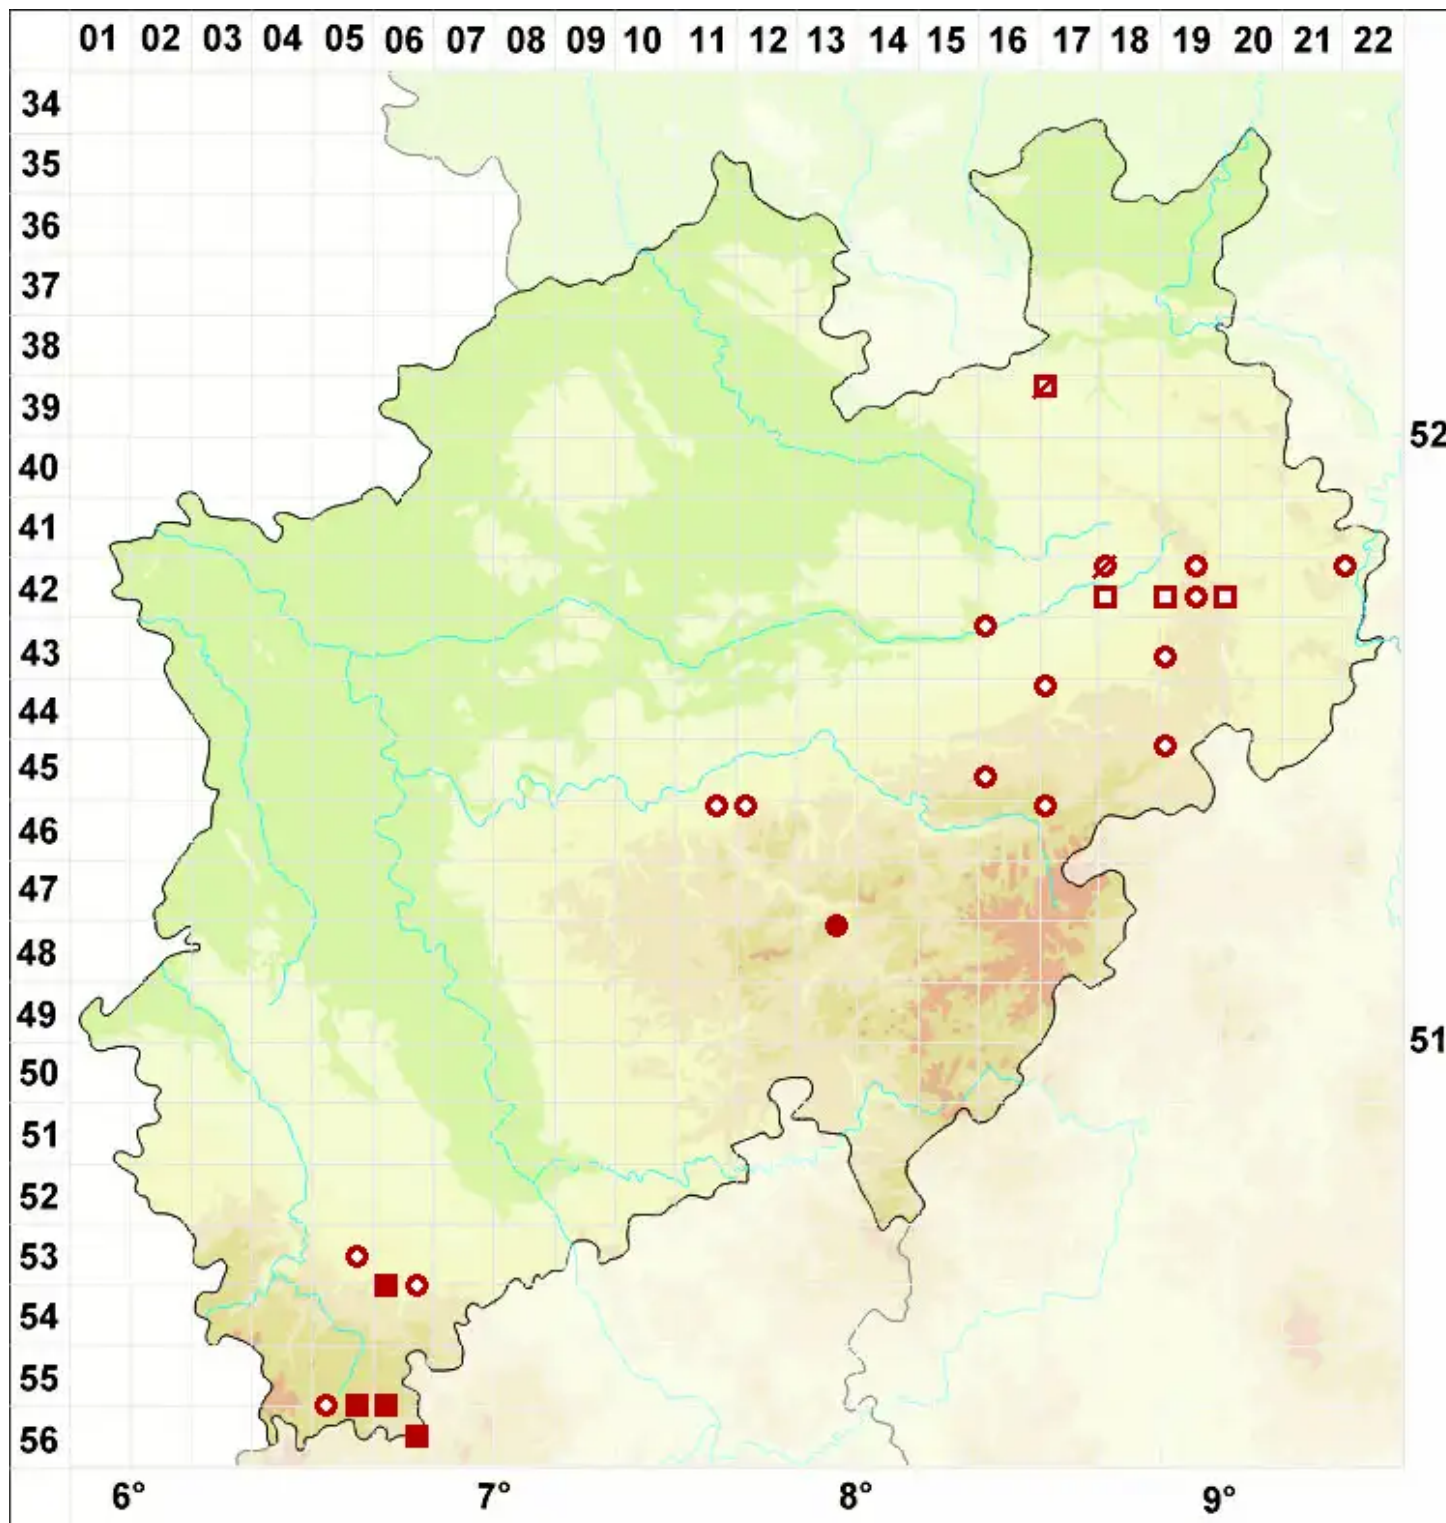

Collema cristatum (L.) Weber ex F. H. Wigg.

Kamm-Leimflechte

Legende:

- Symbole:**
- Ausgefülltes Symbol:
Zeitraum von 1980 bis heute (Aktuelle Angabe)
 - Leeres Symbol:
Zeitraum vor 1980 (Altangabe)
 - Quadrat: Herbarbeleg