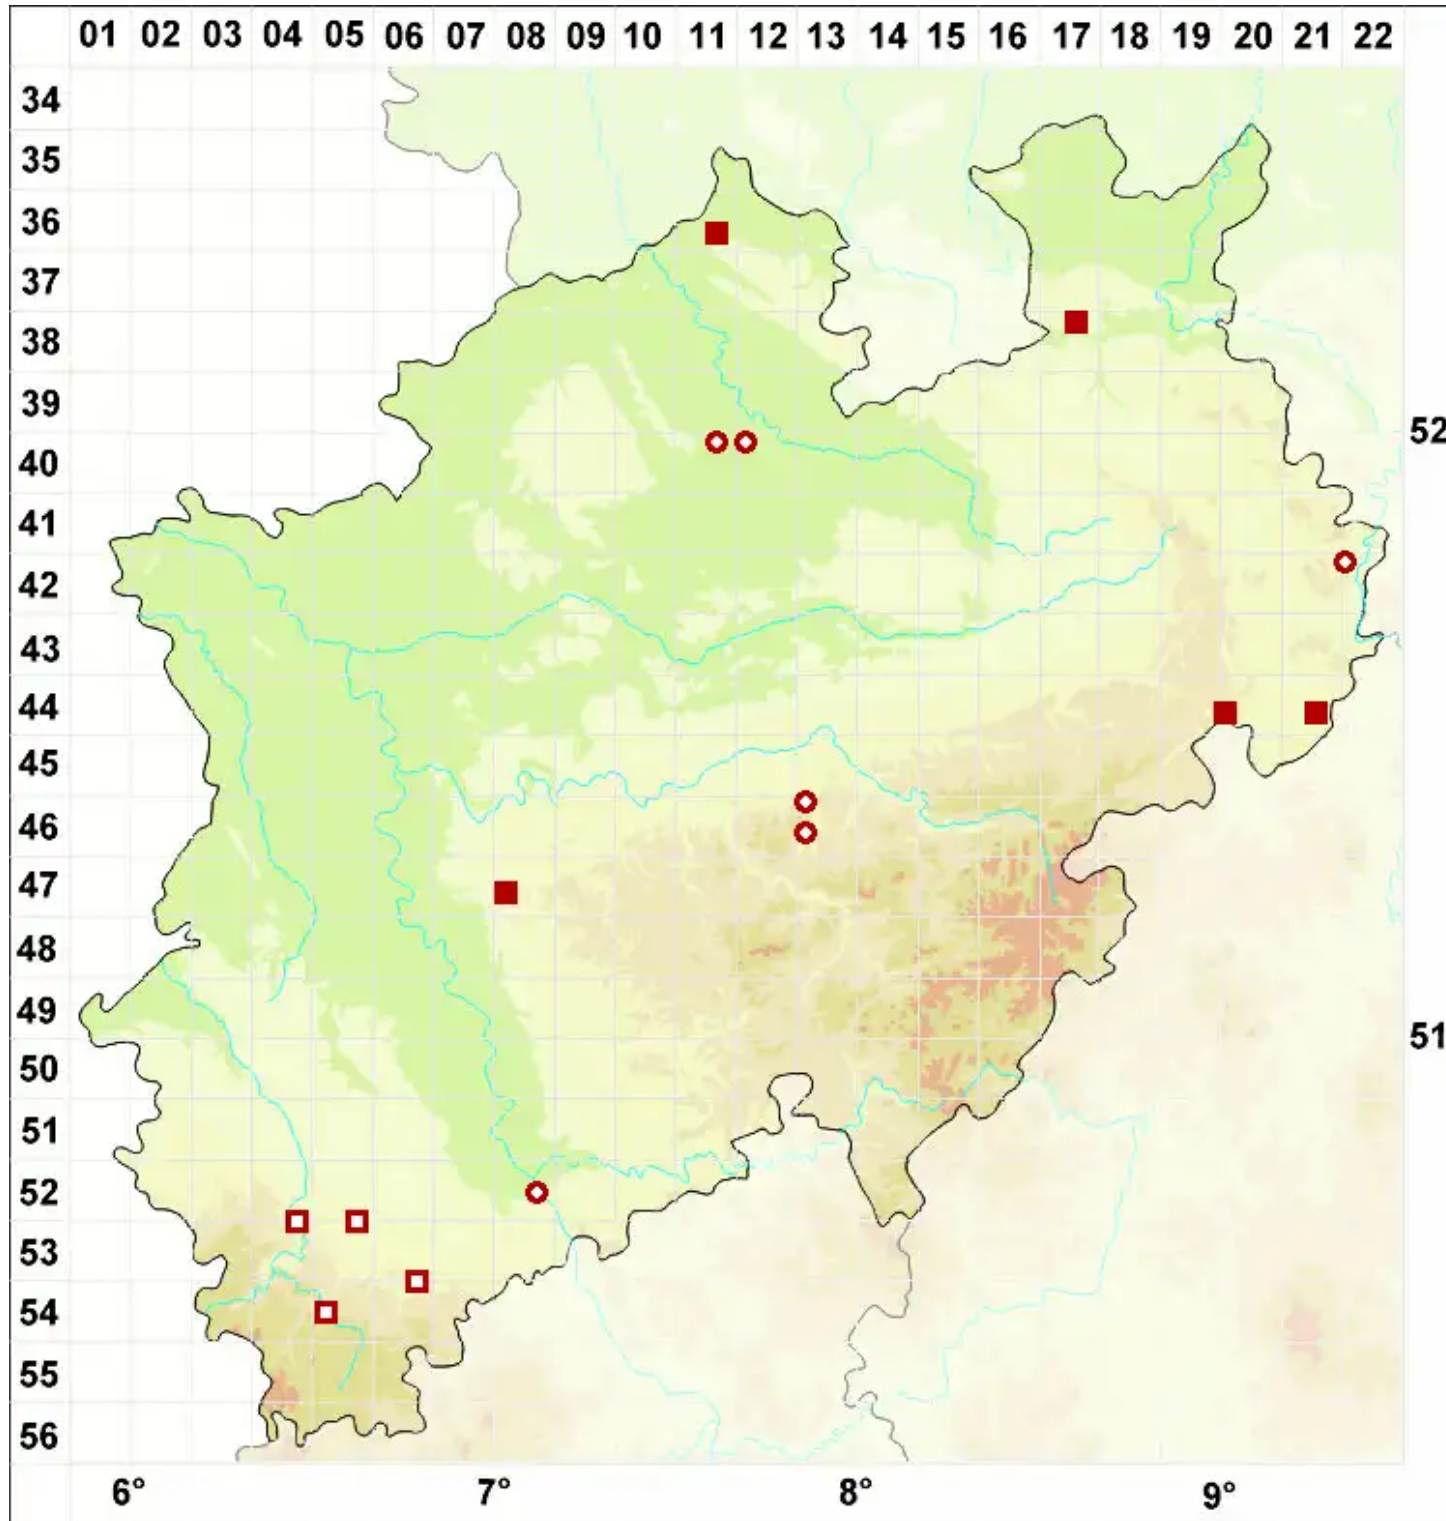

Collema limosum (Ach.) Ach.

Lehm-Leimflechte

Legende:

Symbole:
Ausgefülltes Symbol:
Zeitraum von 1980 bis heute (Aktuelle Angabe)
Leeres Symbol:
Zeitraum vor 1980 (Altangabe)
Quadrat: Herbarbeleg