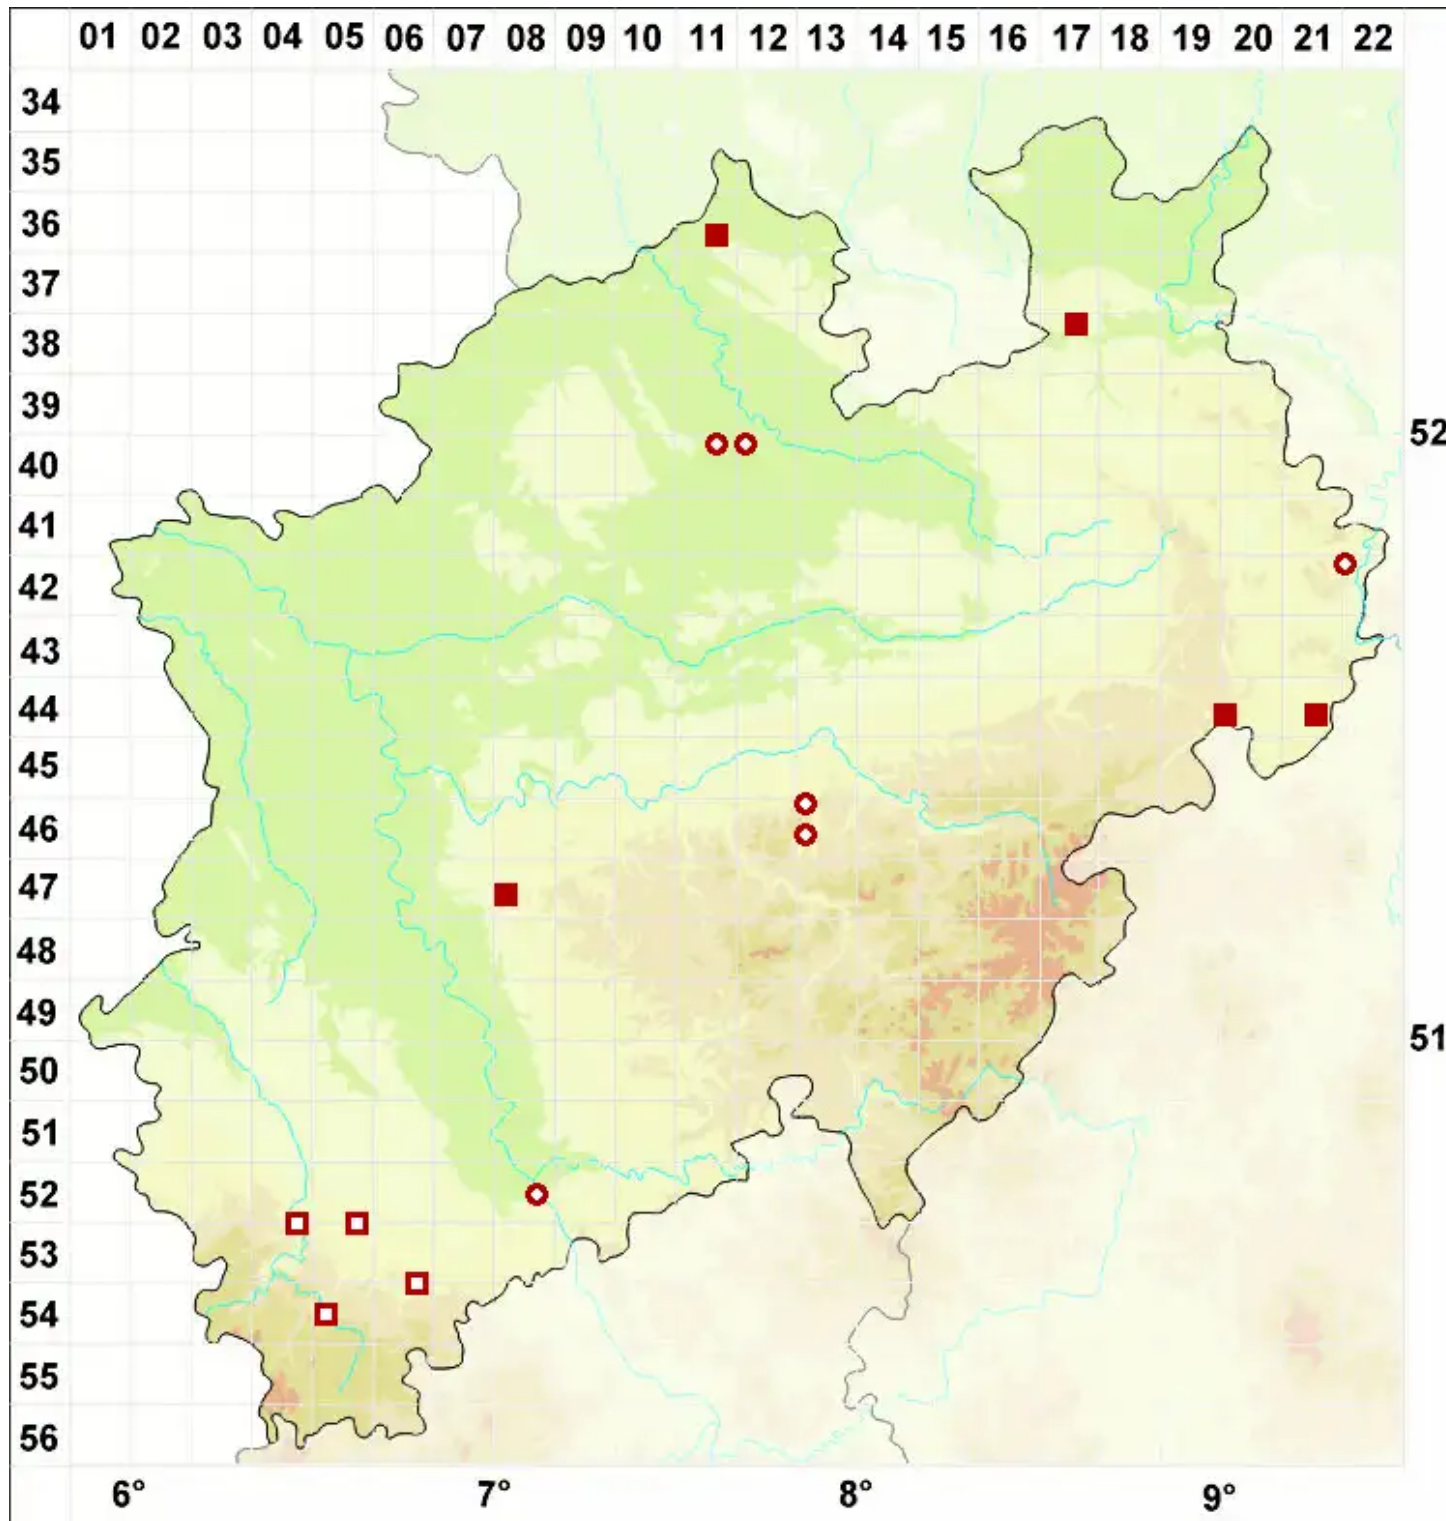

Collema limosum (Ach.) Ach.

Lehm-Leimflechte

Legende:

- Symbole:**
- Ausgefülltes Symbol:
Zeitraum von 1980 bis heute (Aktuelle Angabe)
 - Leeres Symbol:
Zeitraum vor 1980 (Altangabe)
 - Quadrat: Herbarbeleg