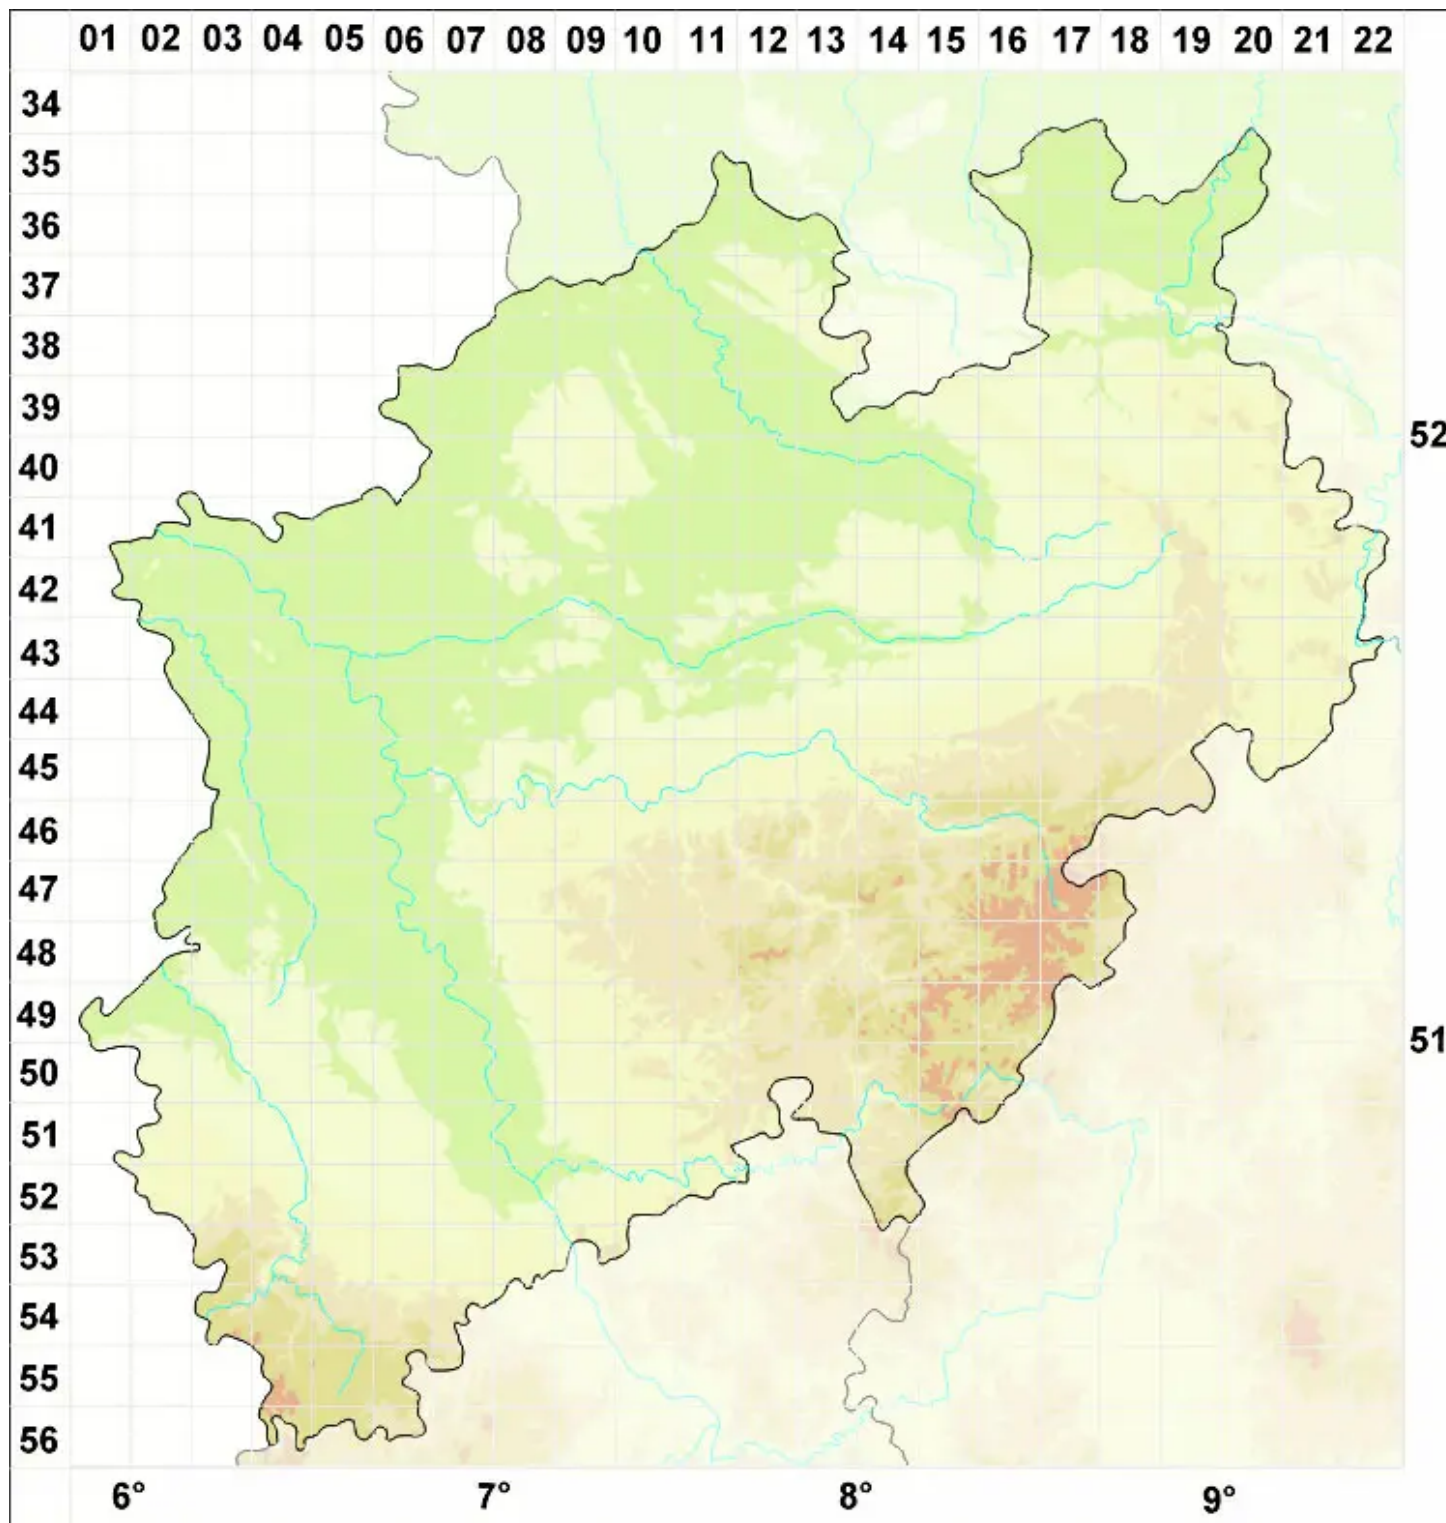

# Collema leptogioides Anzi

Legende:

**Symbole:**

Ausgefülltes Symbol:  
Zeitraum von 1980 bis heute (Aktuelle Angabe)

Leeres Symbol:  
Zeitraum vor 1980 (Altangabe)

Quadrat: Herbarbeleg