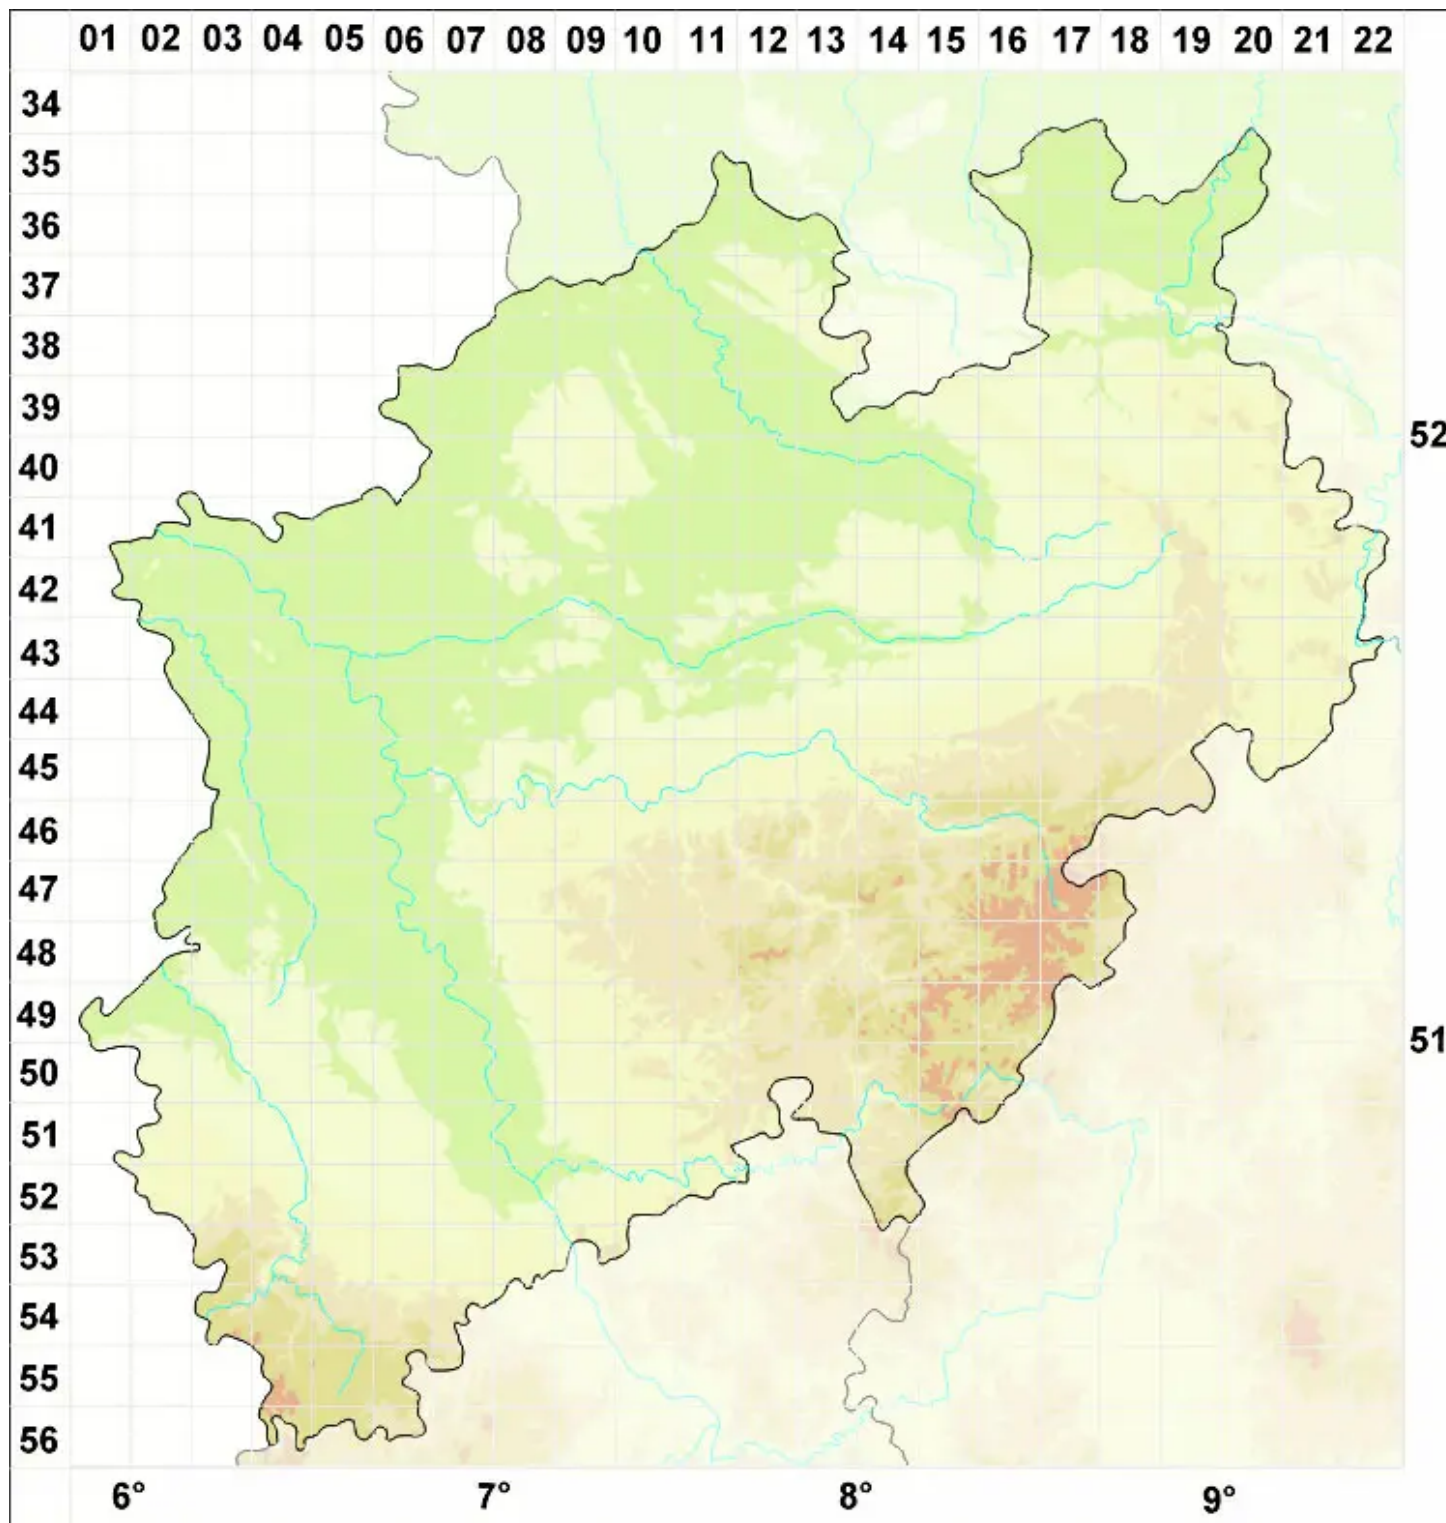

Collema leptogioides Anzi

Legende:

Symbole:

Ausgefülltes Symbol:
Zeitraum von 1980 bis heute (Aktuelle Angabe)

Leeres Symbol:
Zeitraum vor 1980 (Altangabe)

Quadrat: Herbarbeleg