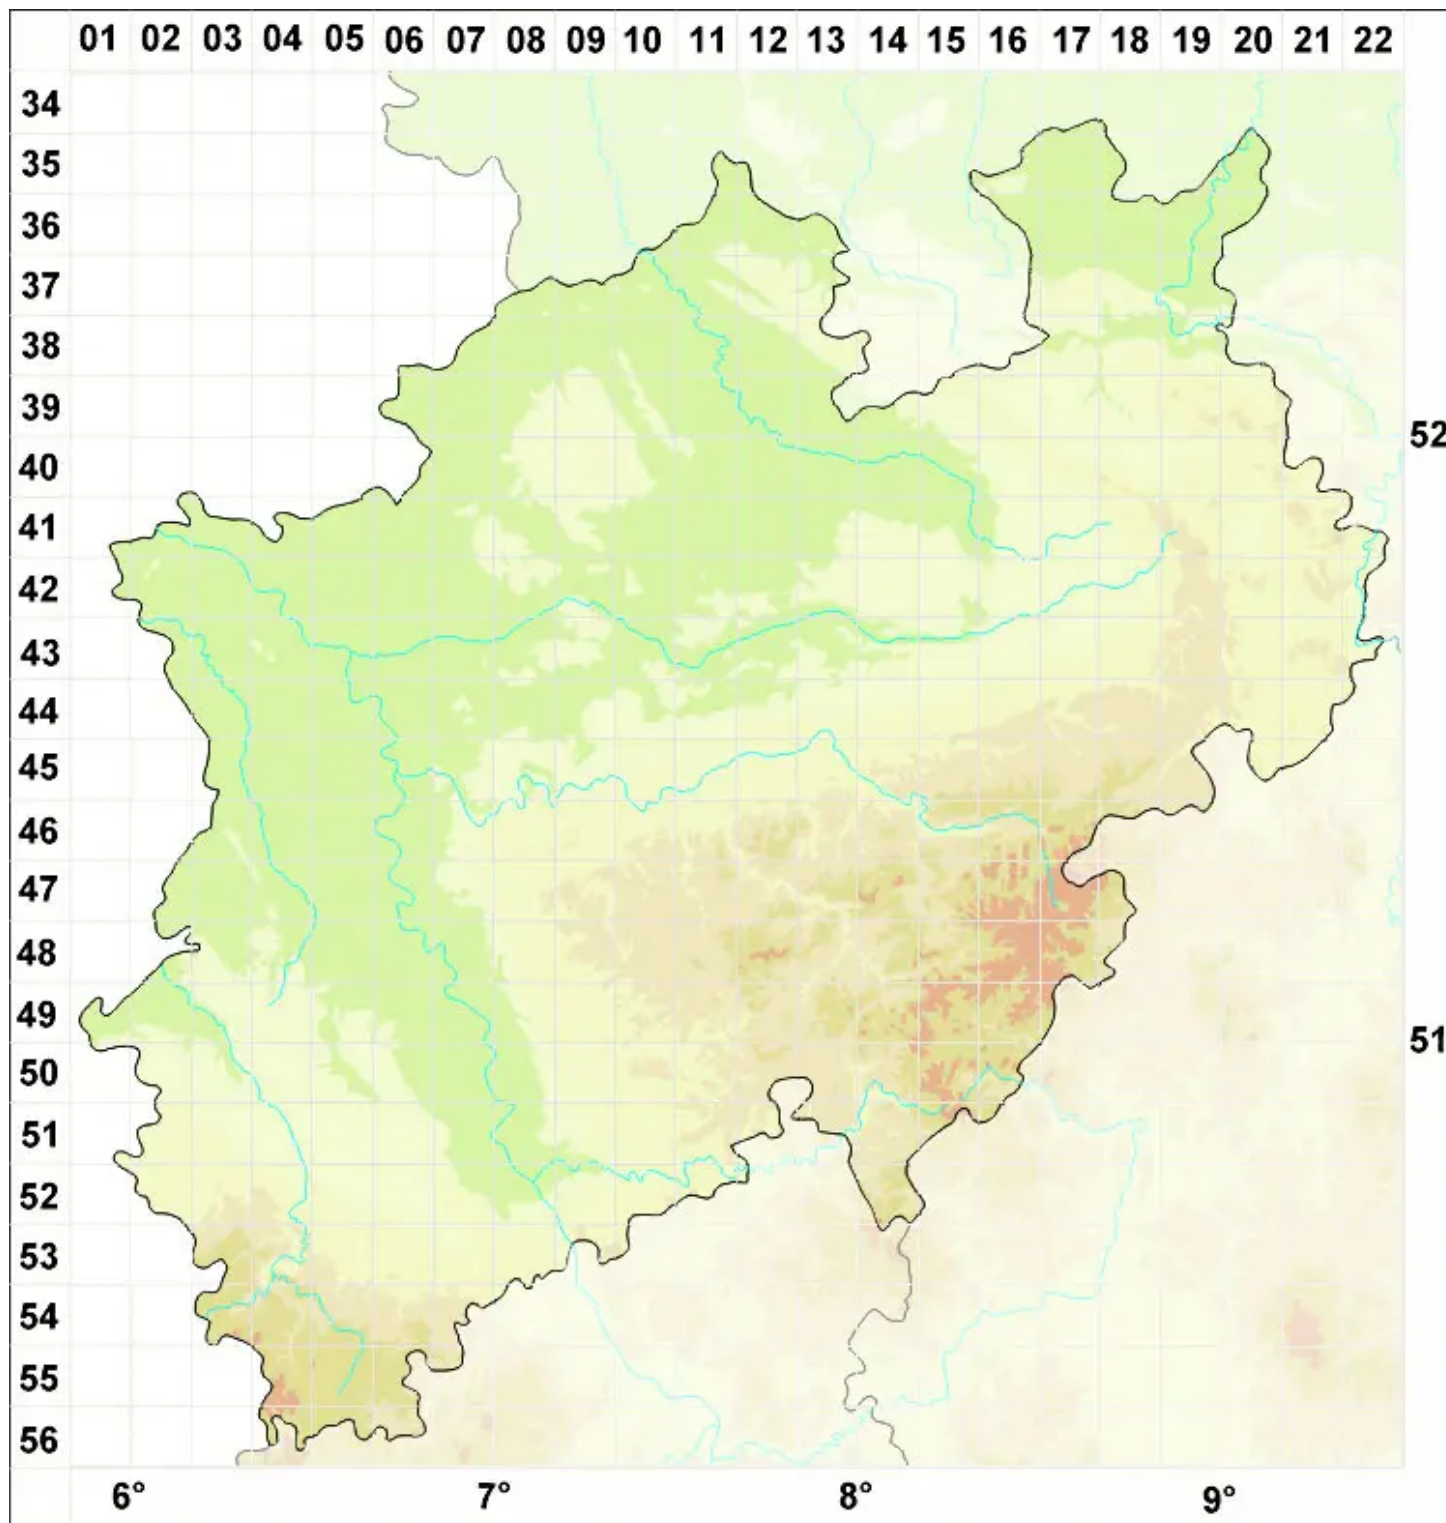

# Collema glebulentum (Nyl. ex Cromb.) Degel.

Wasser-Leimflechte

Legende:

- Symbole:**  
Ausgefülltes Symbol:  
Zeitraum von 1980 bis heute (Aktuelle Angabe)  
Leeres Symbol:  
Zeitraum vor 1980 (Altangabe)  
Quadrat: Herbarbeleg