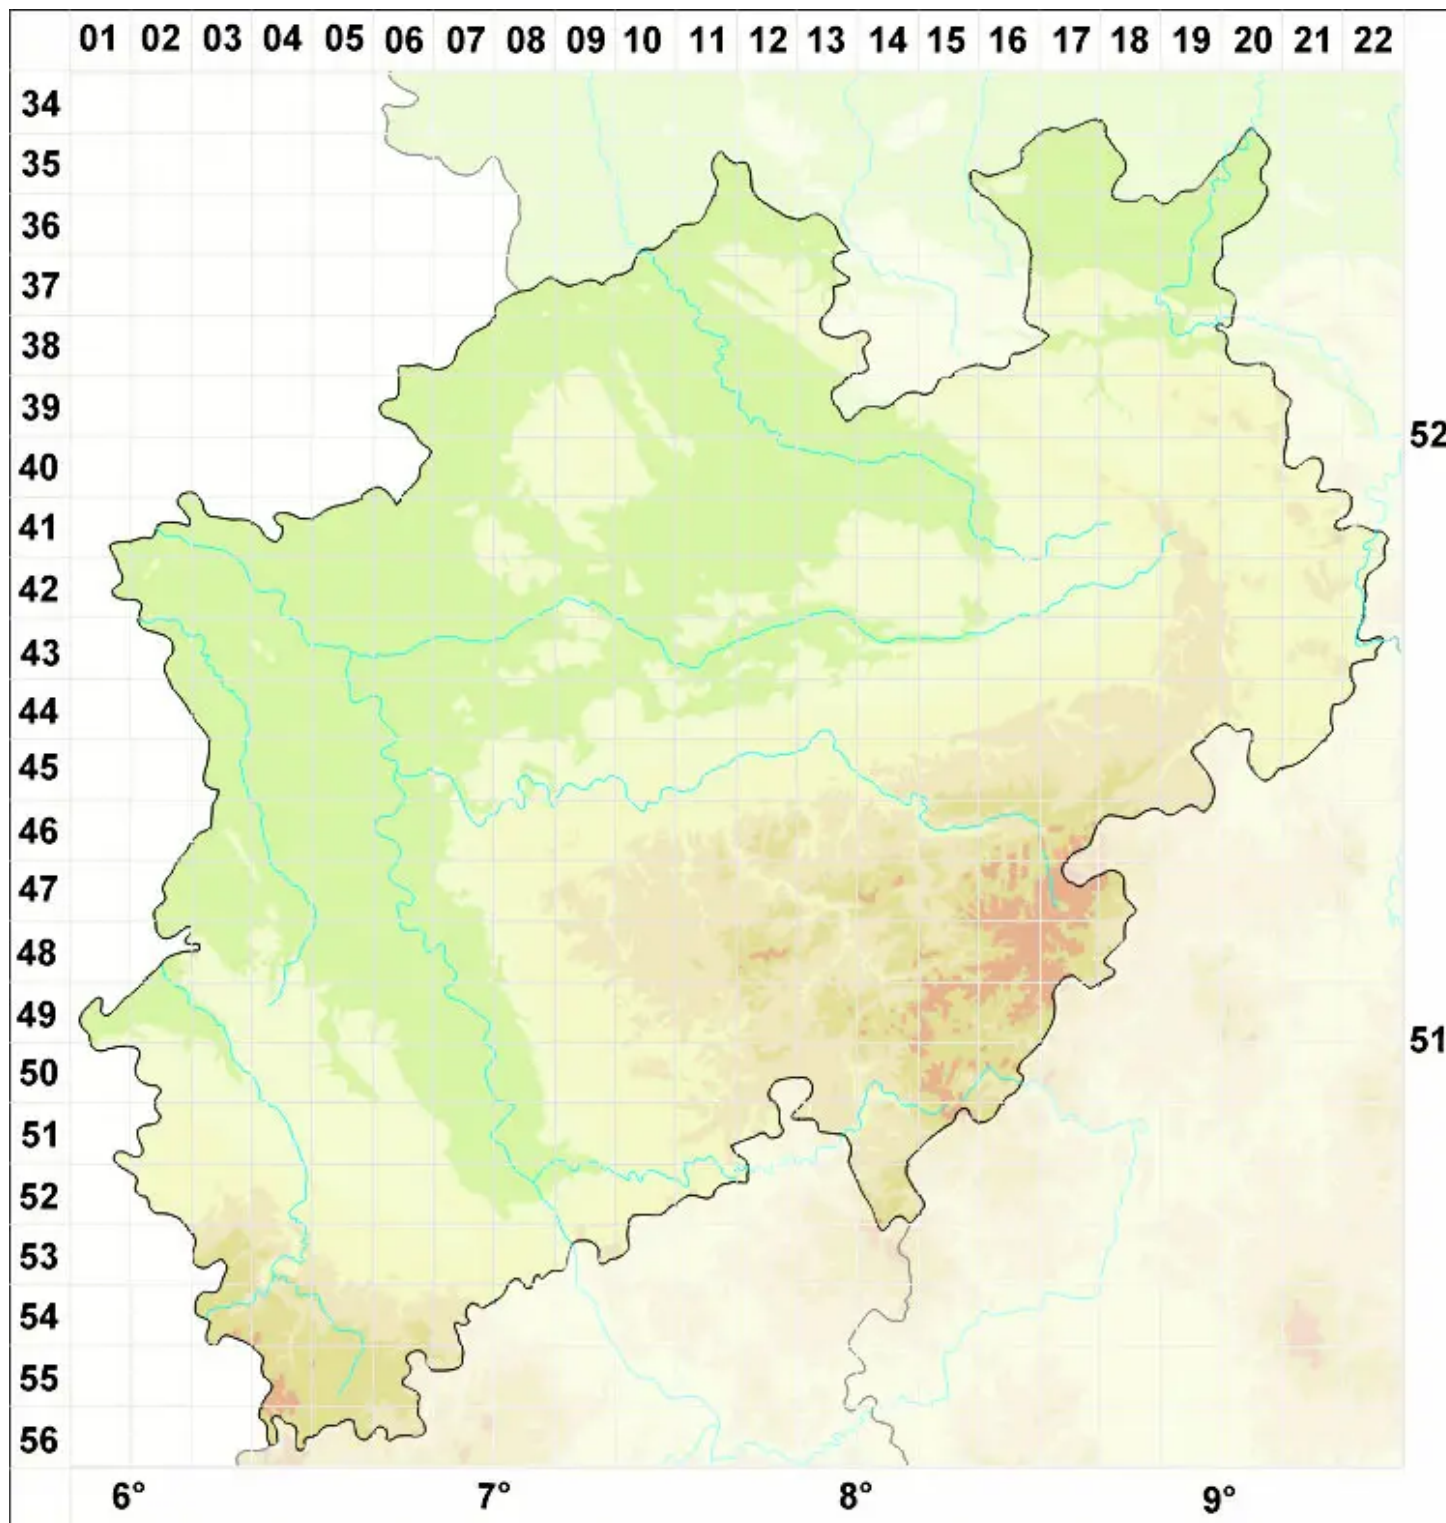

# Collema glebulentum (Nyl. ex Cromb.) Degel.

Wasser-Leimflechte

Legende:

**Symbole:**

Ausgefülltes Symbol:  
Zeitraum von 1980 bis heute (Aktuelle Angabe)

Leeres Symbol:  
Zeitraum vor 1980 (Altangabe)

Quadrat: Herbarbeleg