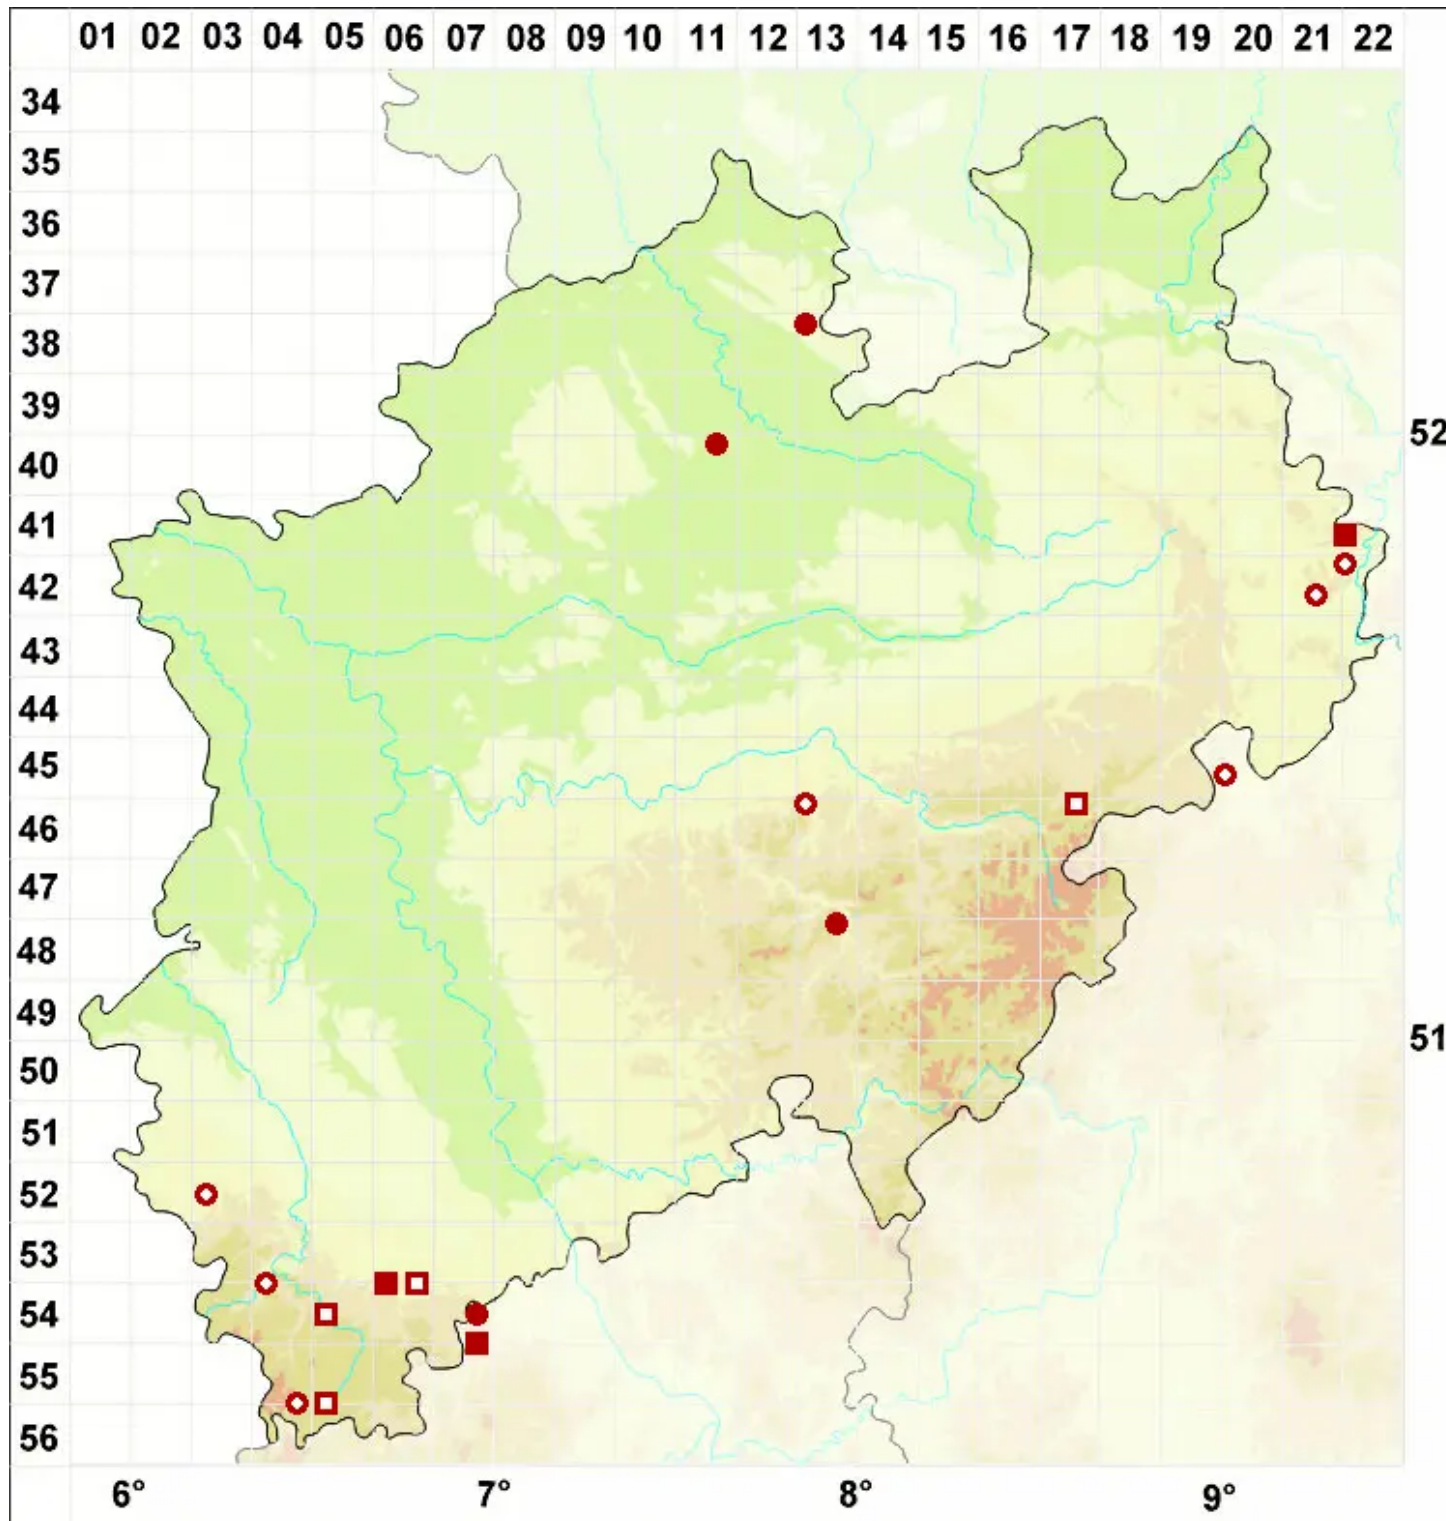

Collema fuscovirens (With.) J. R. Laundon

Braungrüne Leimflechte

Legende:

- Symbole:**
Ausgefülltes Symbol:
Zeitraum von 1980 bis heute (Aktuelle Angabe)
Leeres Symbol:
Zeitraum vor 1980 (Altangabe)
Quadrat: Herbarbeleg