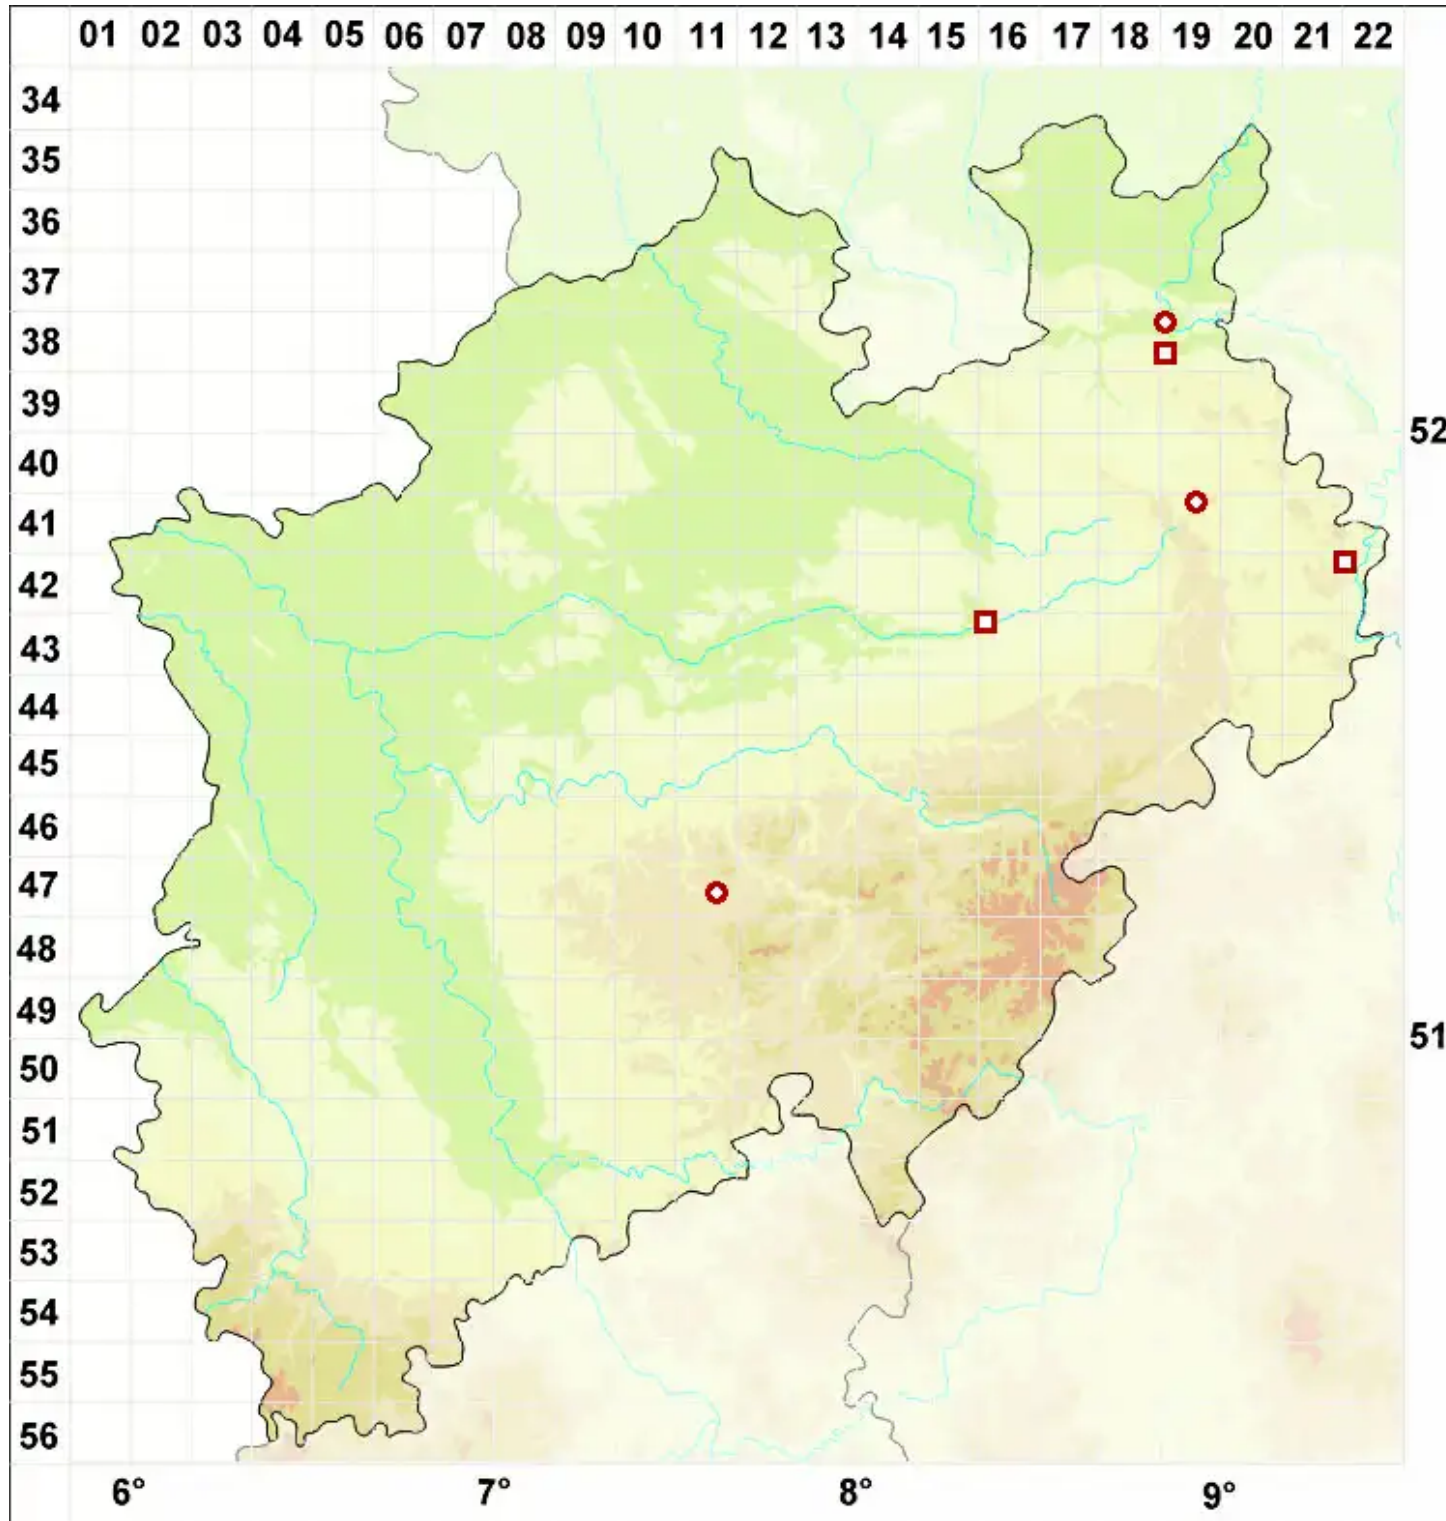

Collema furfuraceum (Arnold) Du Rietz

Kleiiige Leimflechte

Legende:

- Symbole:**
- Ausgefülltes Symbol:
Zeitraum von 1980 bis heute (Aktuelle Angabe)
 - Leeres Symbol:
Zeitraum vor 1980 (Altangabe)
 - Quadrat: Herbarbeleg