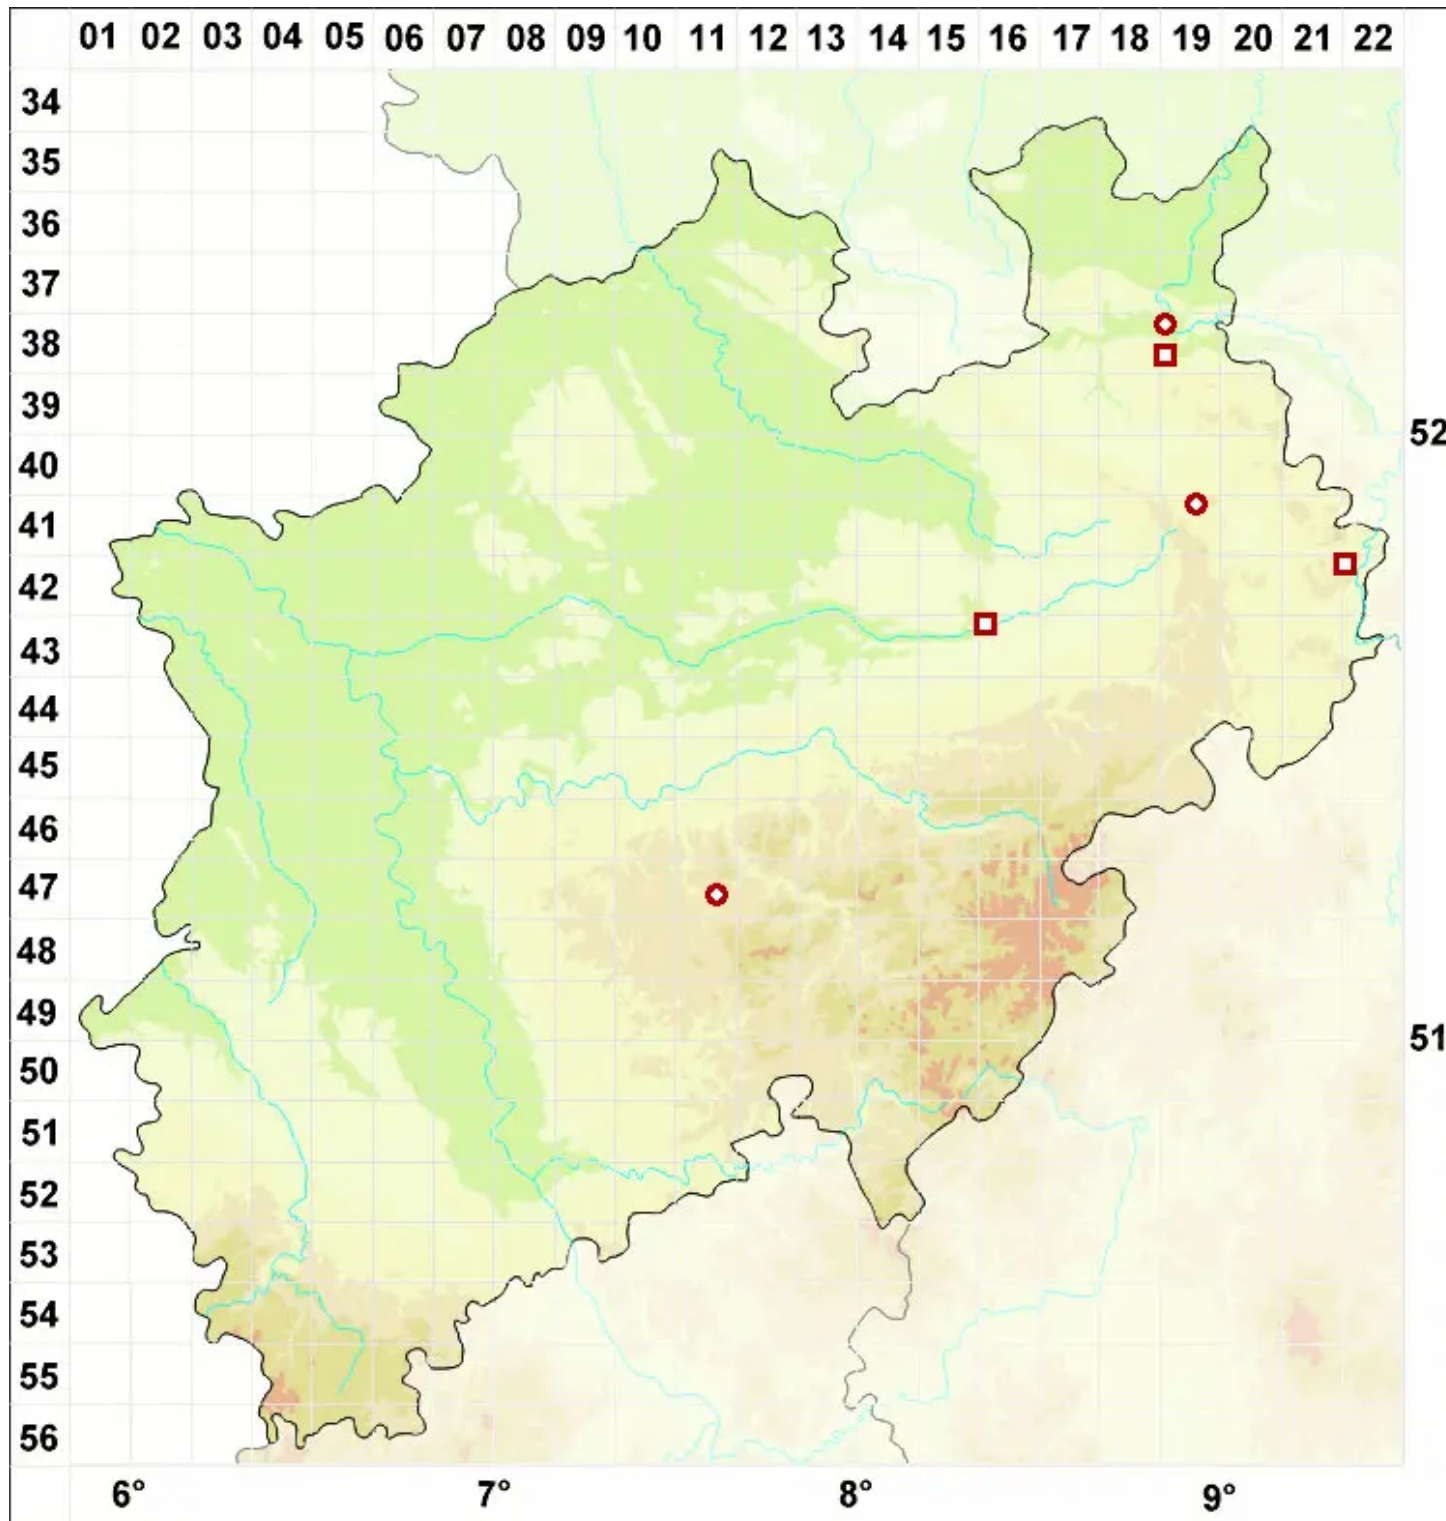

Collema furfuraceum (Arnold) Du Rietz

Kleiiige Leimflechte

Legende:

- Symbole:**
- Ausgefülltes Symbol:
Zeitraum von 1980 bis heute (Aktuelle Angabe)
 - Leeres Symbol:
Zeitraum vor 1980 (Altangabe)
 - Quadrat: Herbarbeleg