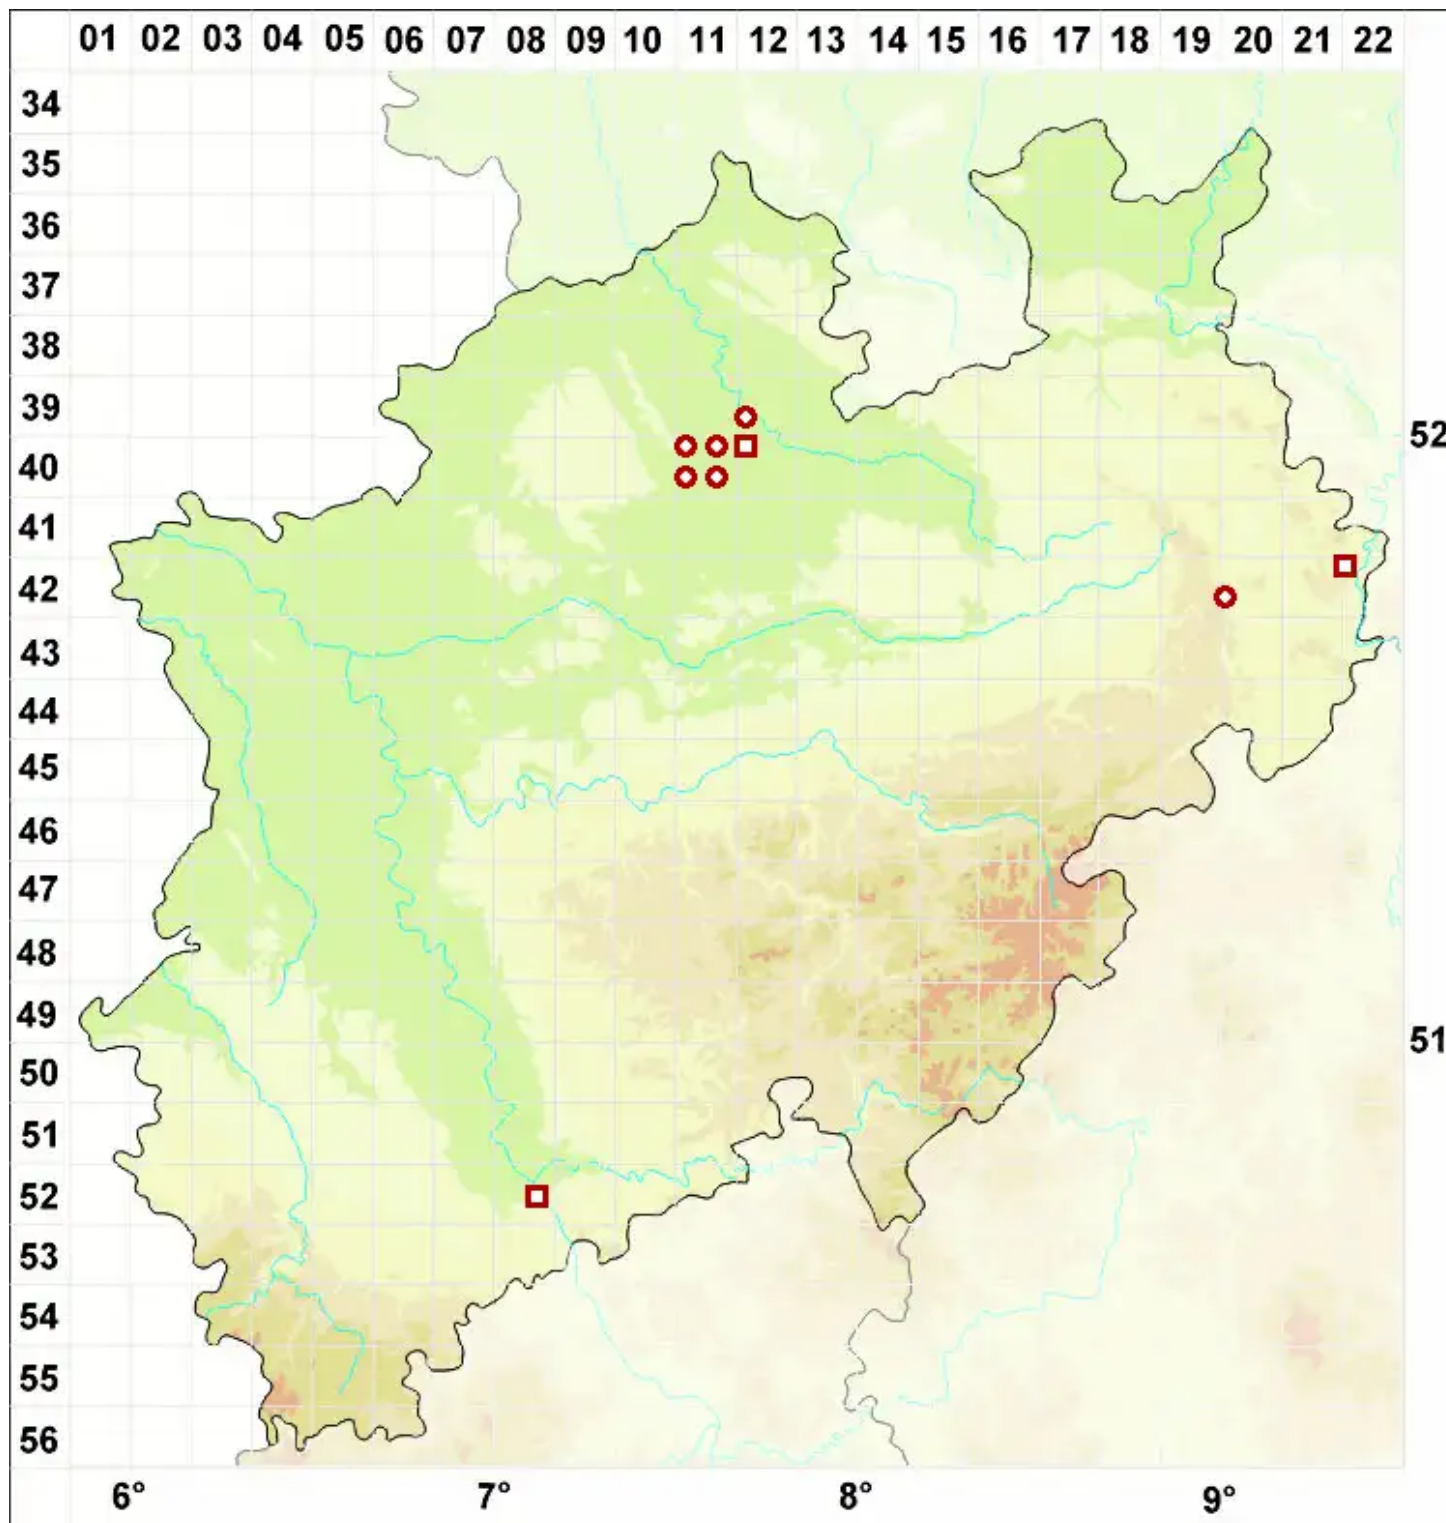

Collema fragrans (Sm.) Ach.

Duftende Leimflechte

Legende:

Symbole:

Ausgefülltes Symbol:
Zeitraum von 1980 bis heute (Aktuelle Angabe)

Leeres Symbol:
Zeitraum vor 1980 (Altangabe)

Quadrat: Herbarbeleg