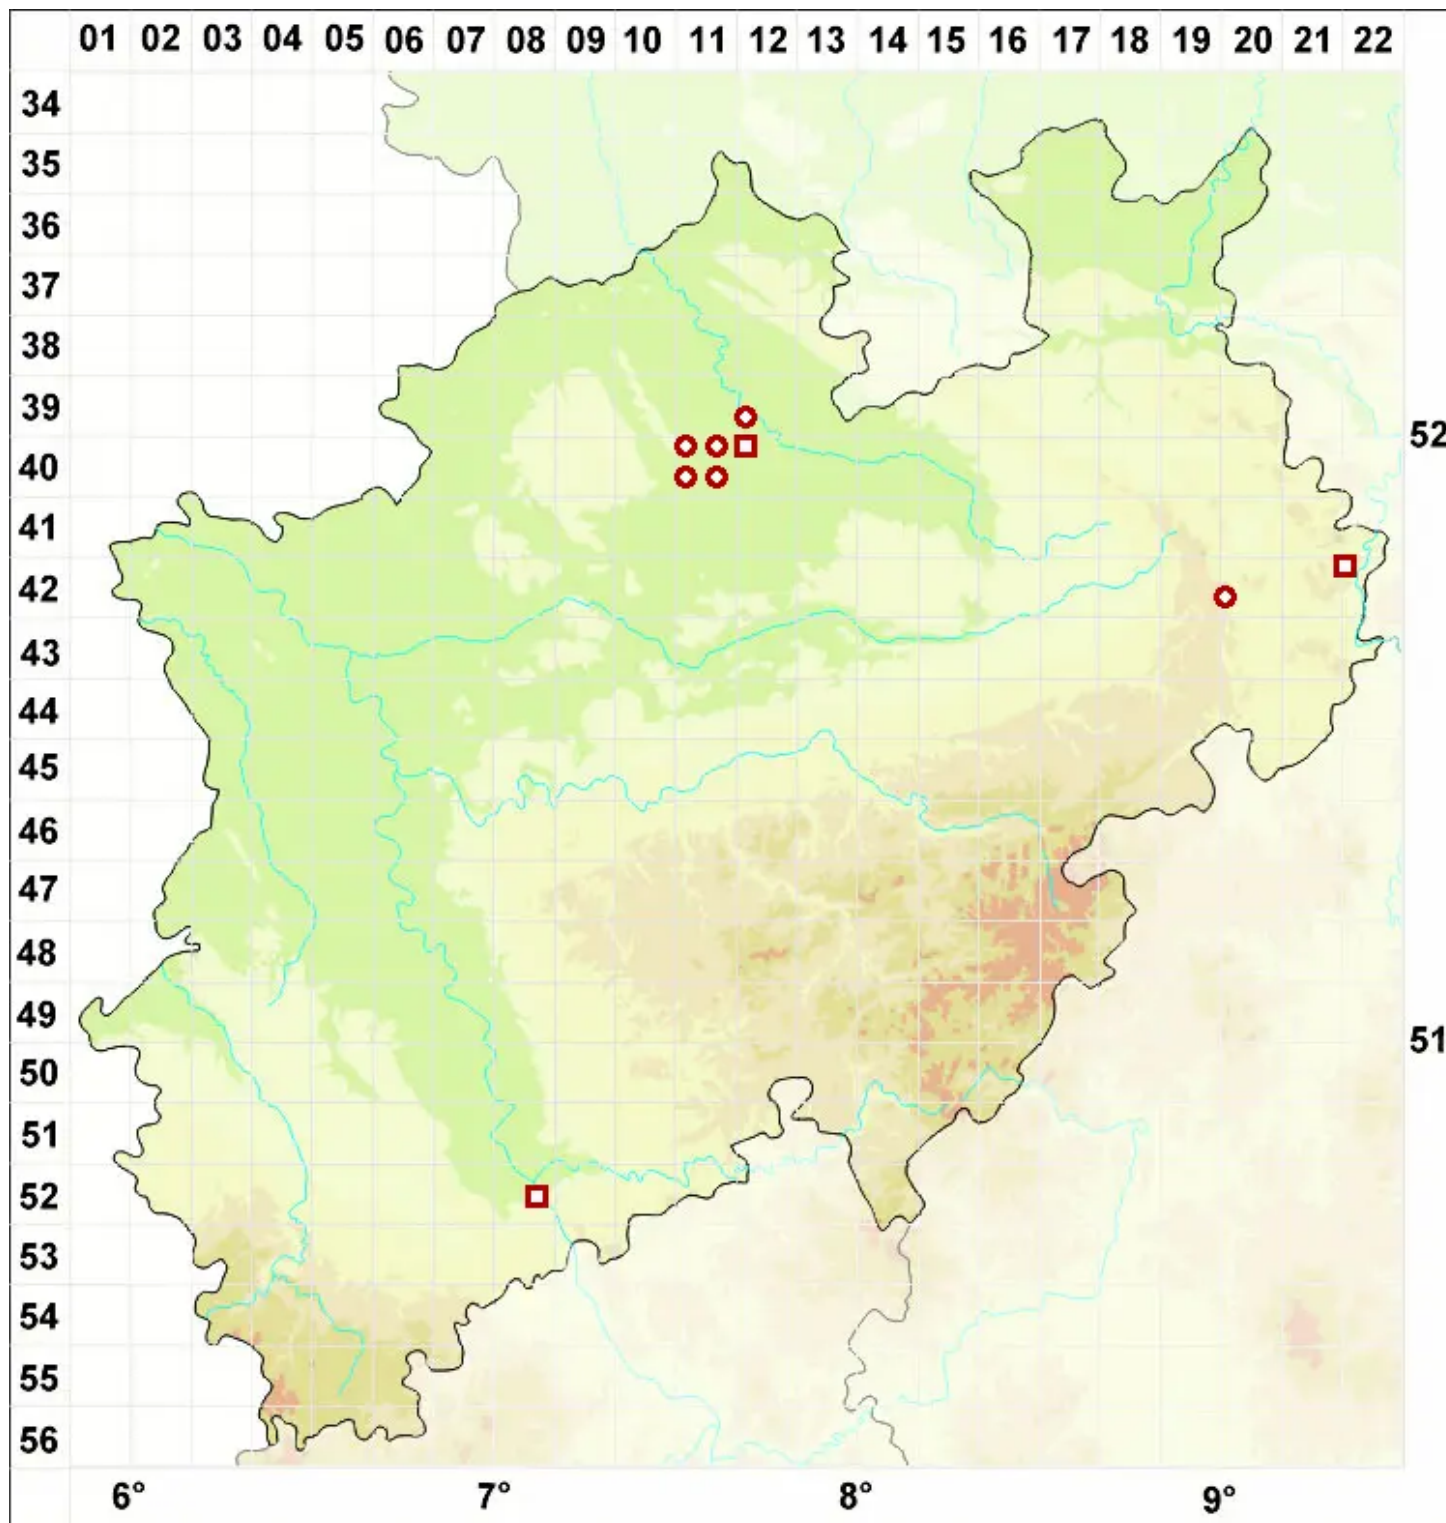

Collema fragrans (Sm.) Ach.

Duftende Leimflechte

Legende:

- Symbole:**
Ausgefülltes Symbol:
Zeitraum von 1980 bis heute (Aktuelle Angabe)
Leeres Symbol:
Zeitraum vor 1980 (Altangabe)
Quadrat: Herbarbeleg