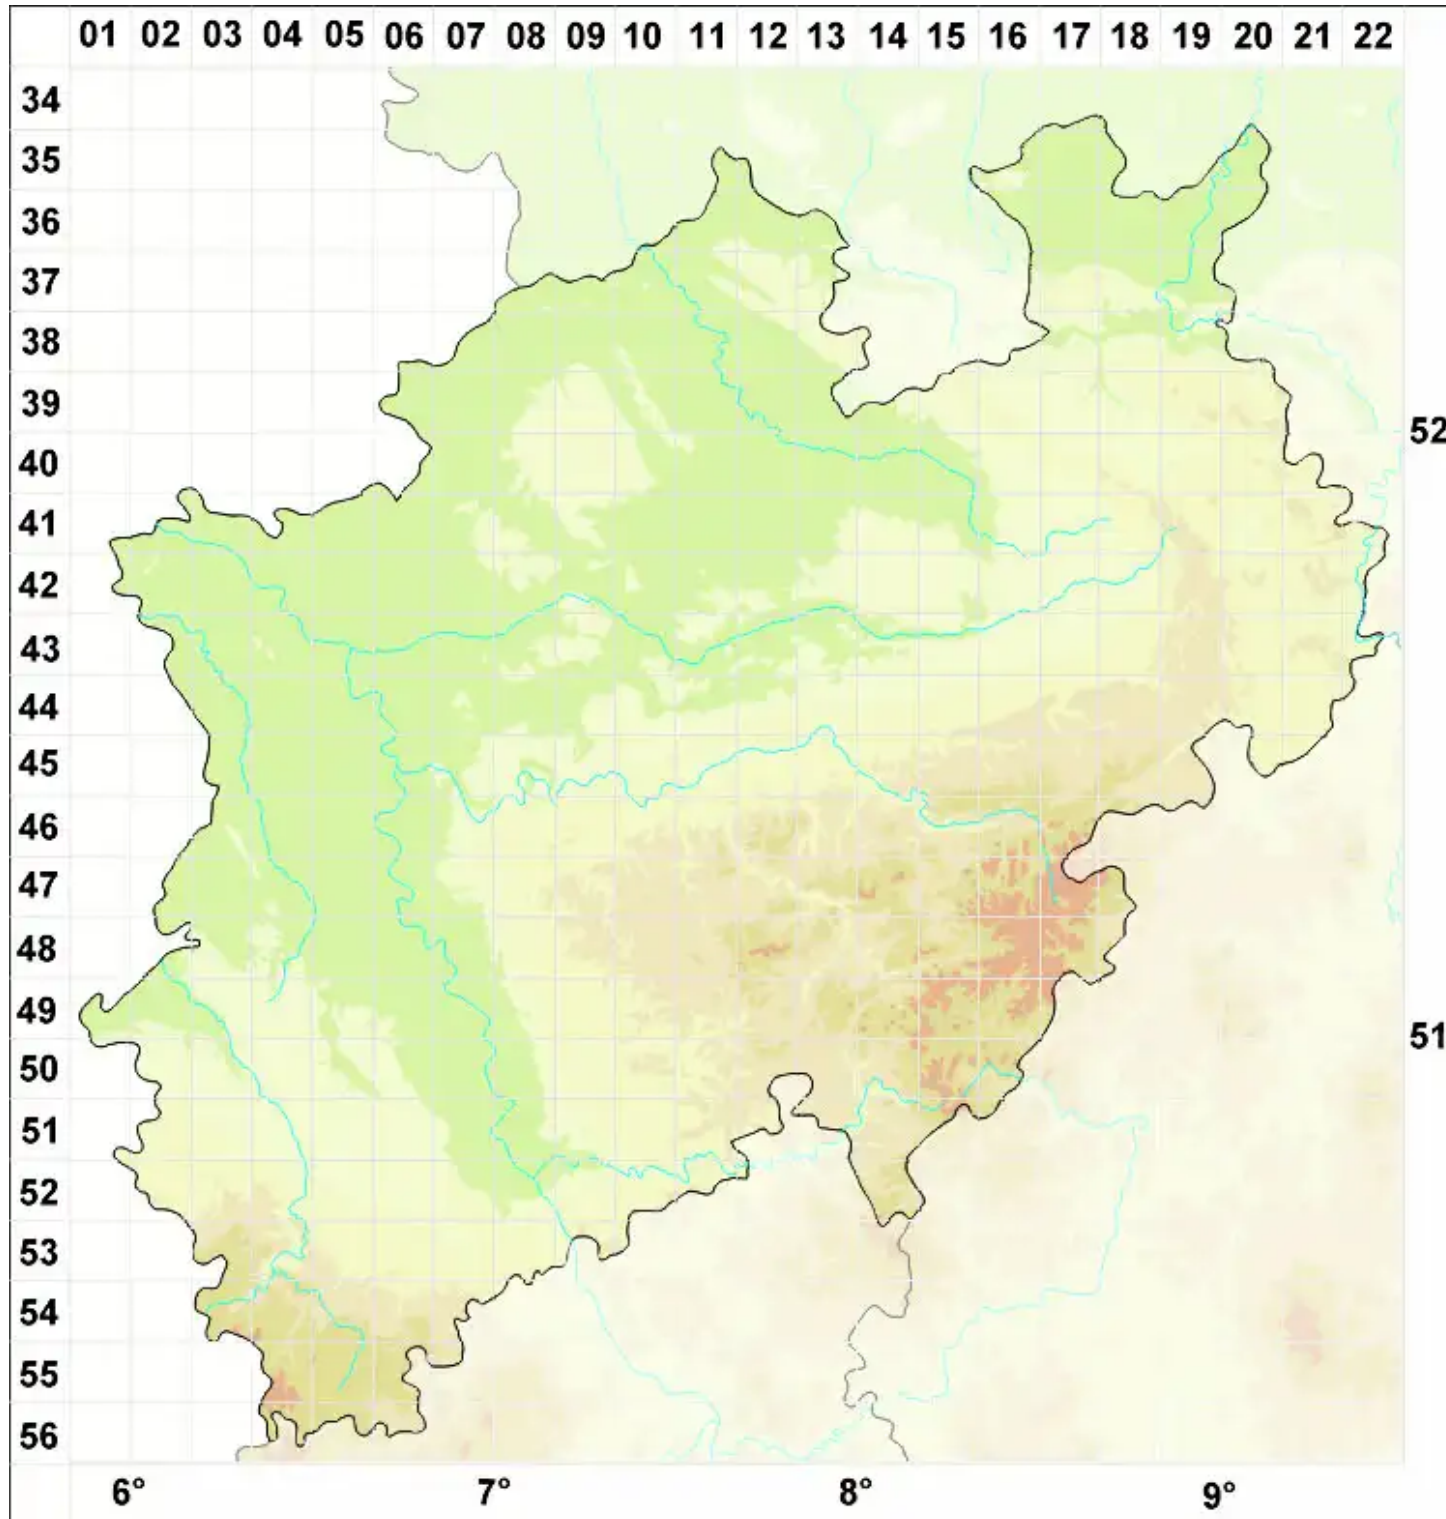

# Collema dichotomum (With.) Coppins & J. R. Laundon

Gabelige Leimflechte

Legende:

**Symbole:**

Ausgefülltes Symbol:  
Zeitraum von 1980 bis heute (Aktuelle Angabe)

Leeres Symbol:  
Zeitraum vor 1980 (Altangabe)

Quadrat: Herbarbeleg