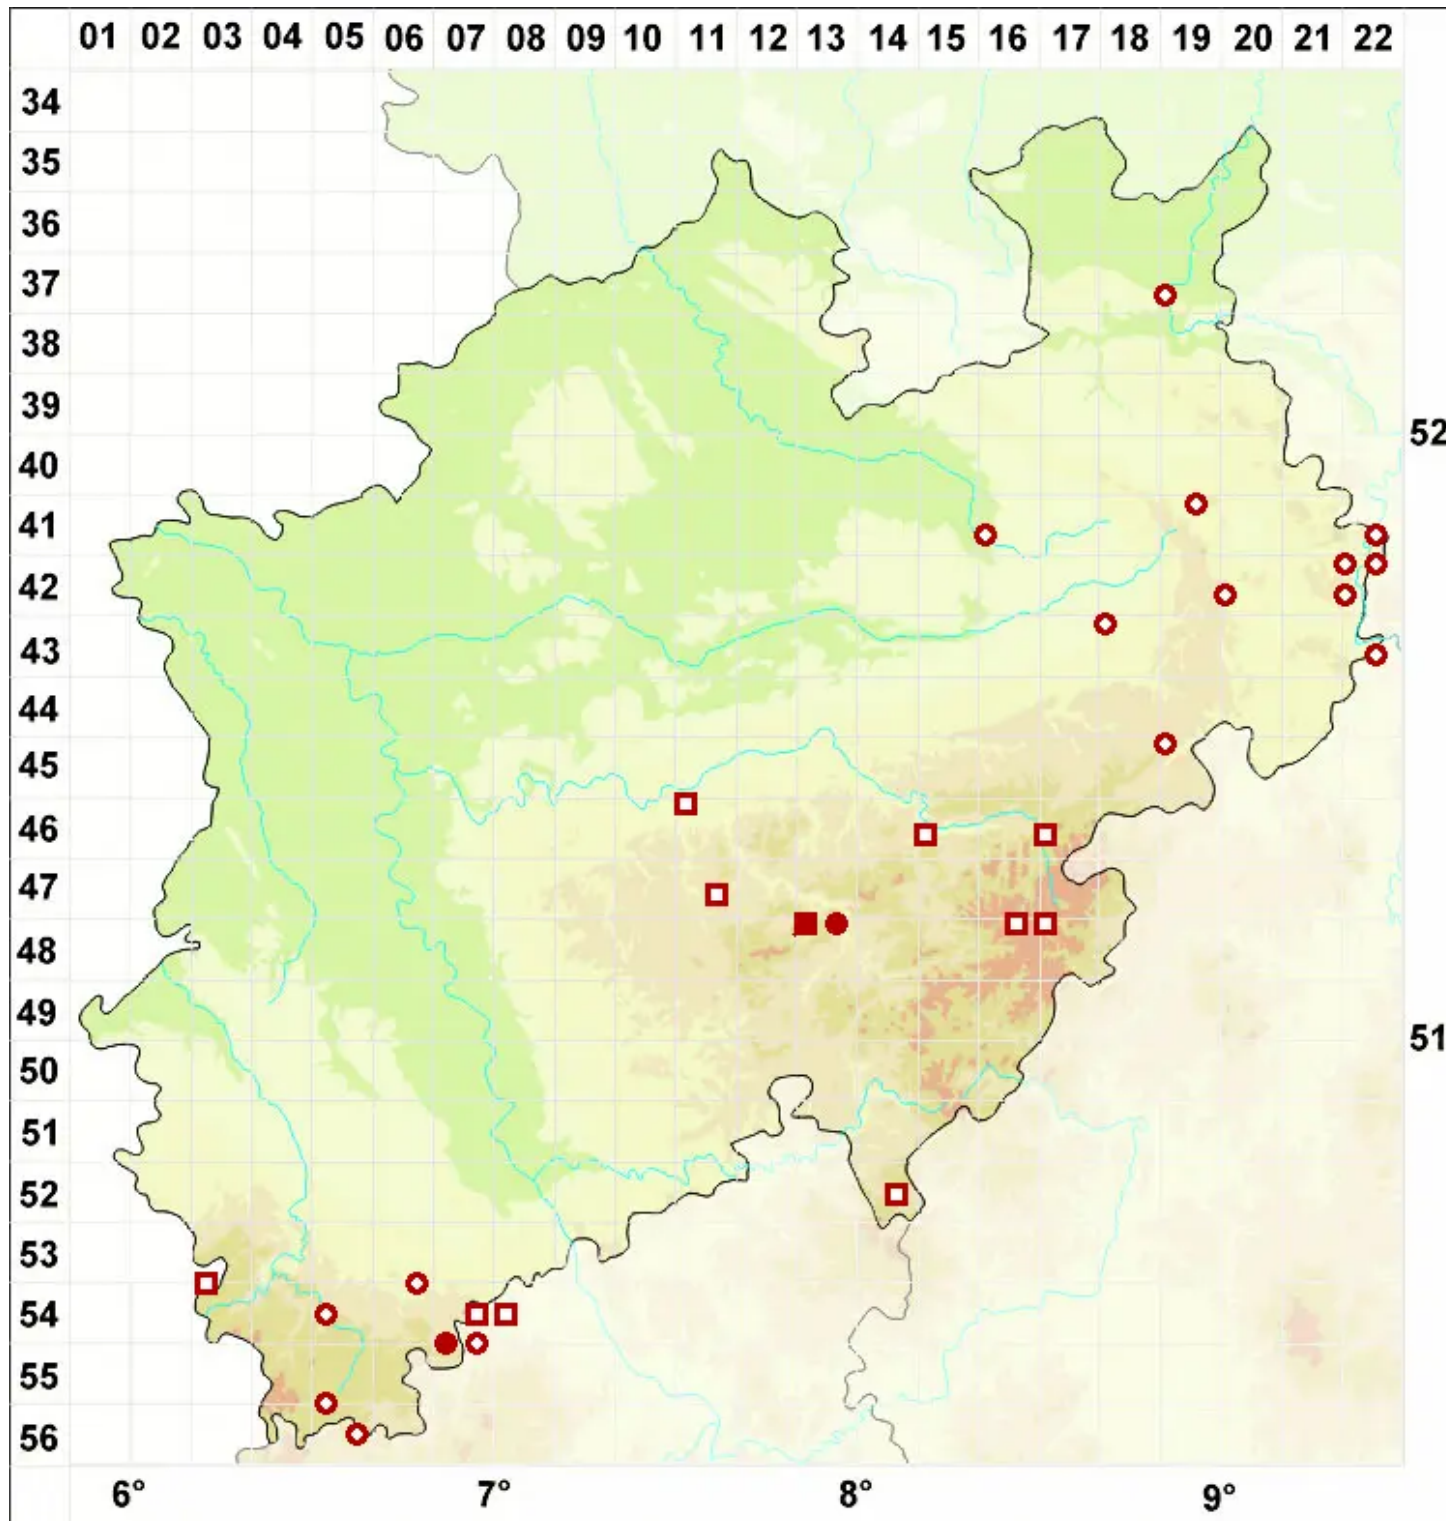

# Collema flaccidum (Ach.) Ach.

Welke Leimflechte

Legende:

- Symbole:**
- Ausgefülltes Symbol:  
Zeitraum von 1980 bis heute (Aktuelle Angabe)
  - Leeres Symbol:  
Zeitraum vor 1980 (Altangabe)
  - Quadrat: Herbarbeleg