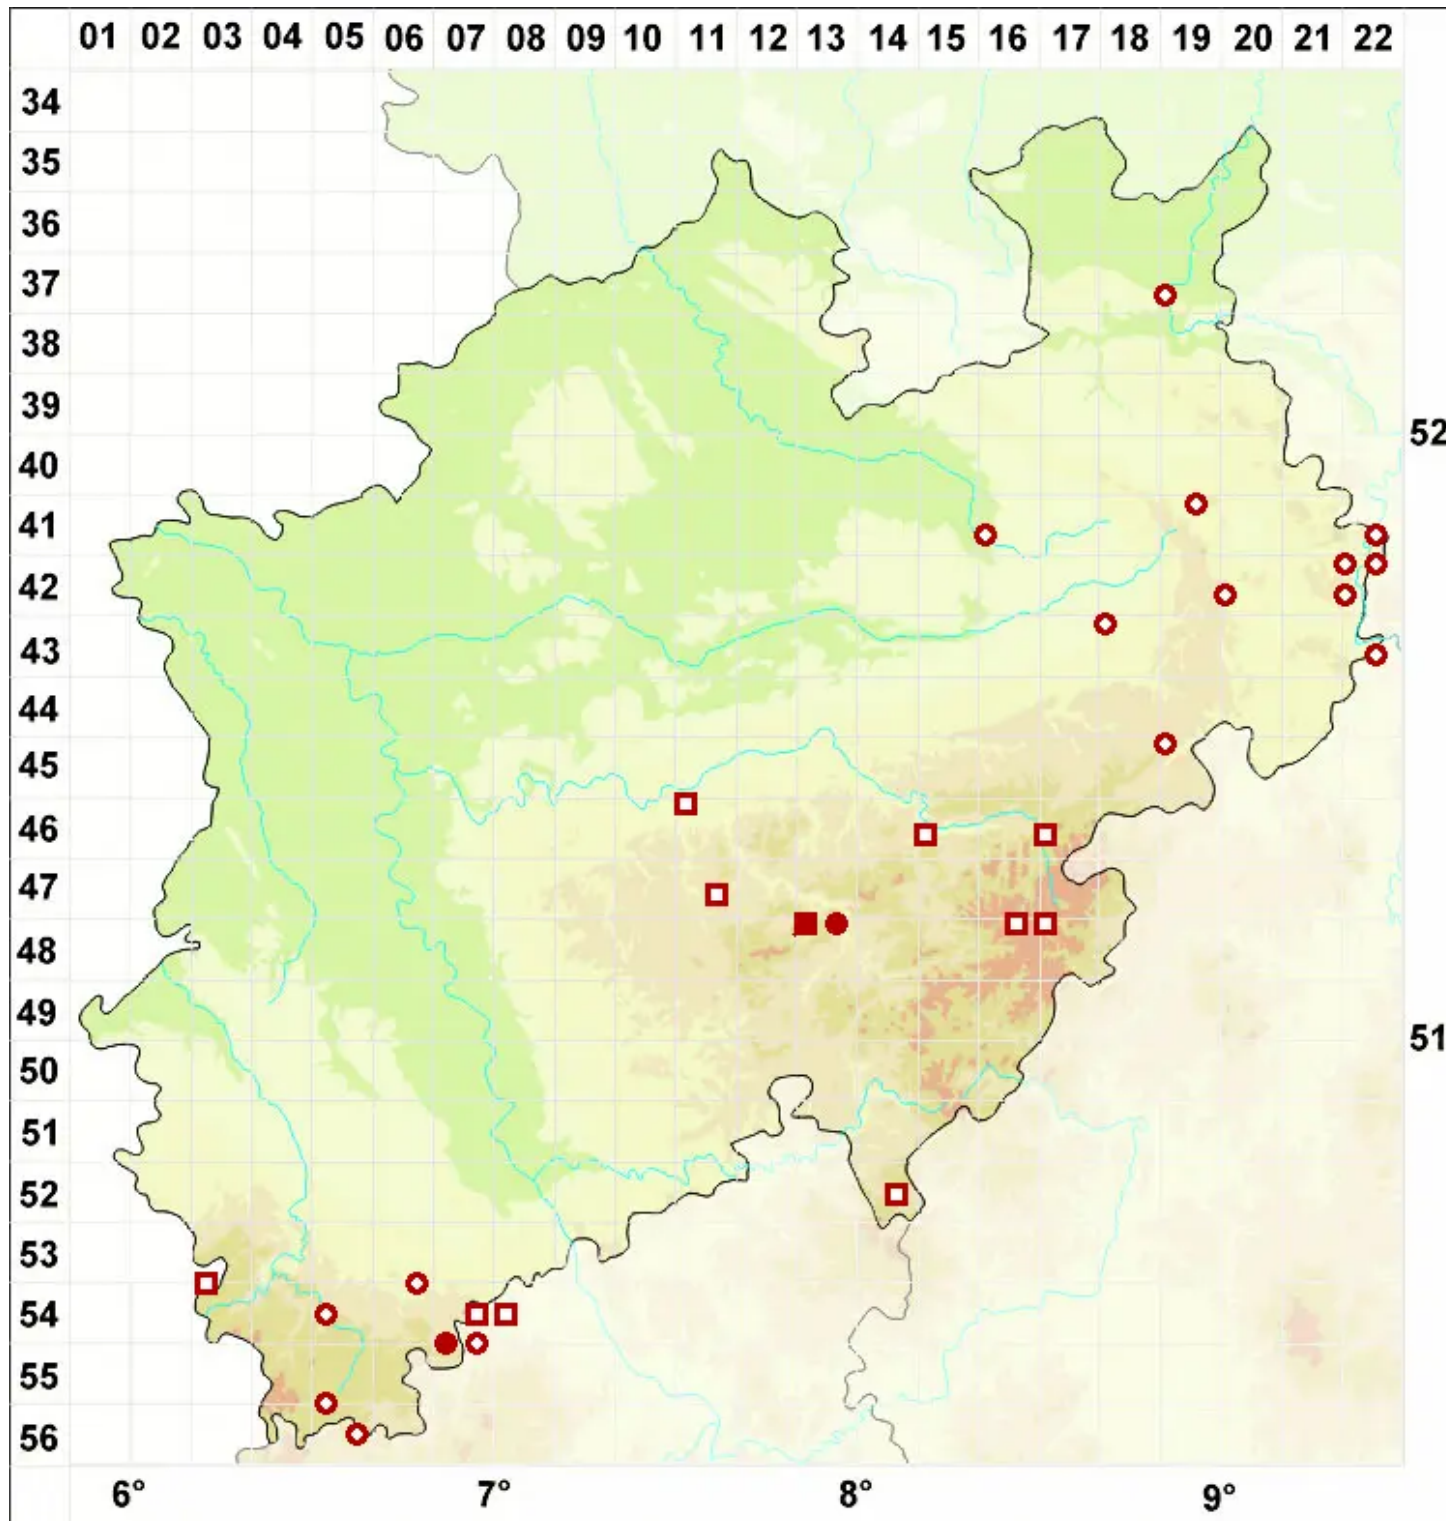

# Collema flaccidum (Ach.) Ach.

Welke Leimflechte

Legende:

**Symbole:**

Ausgefülltes Symbol:  
Zeitraum von 1980 bis heute (Aktuelle Angabe)

Leeres Symbol:  
Zeitraum vor 1980 (Altangabe)

Quadrat: Herbarbeleg