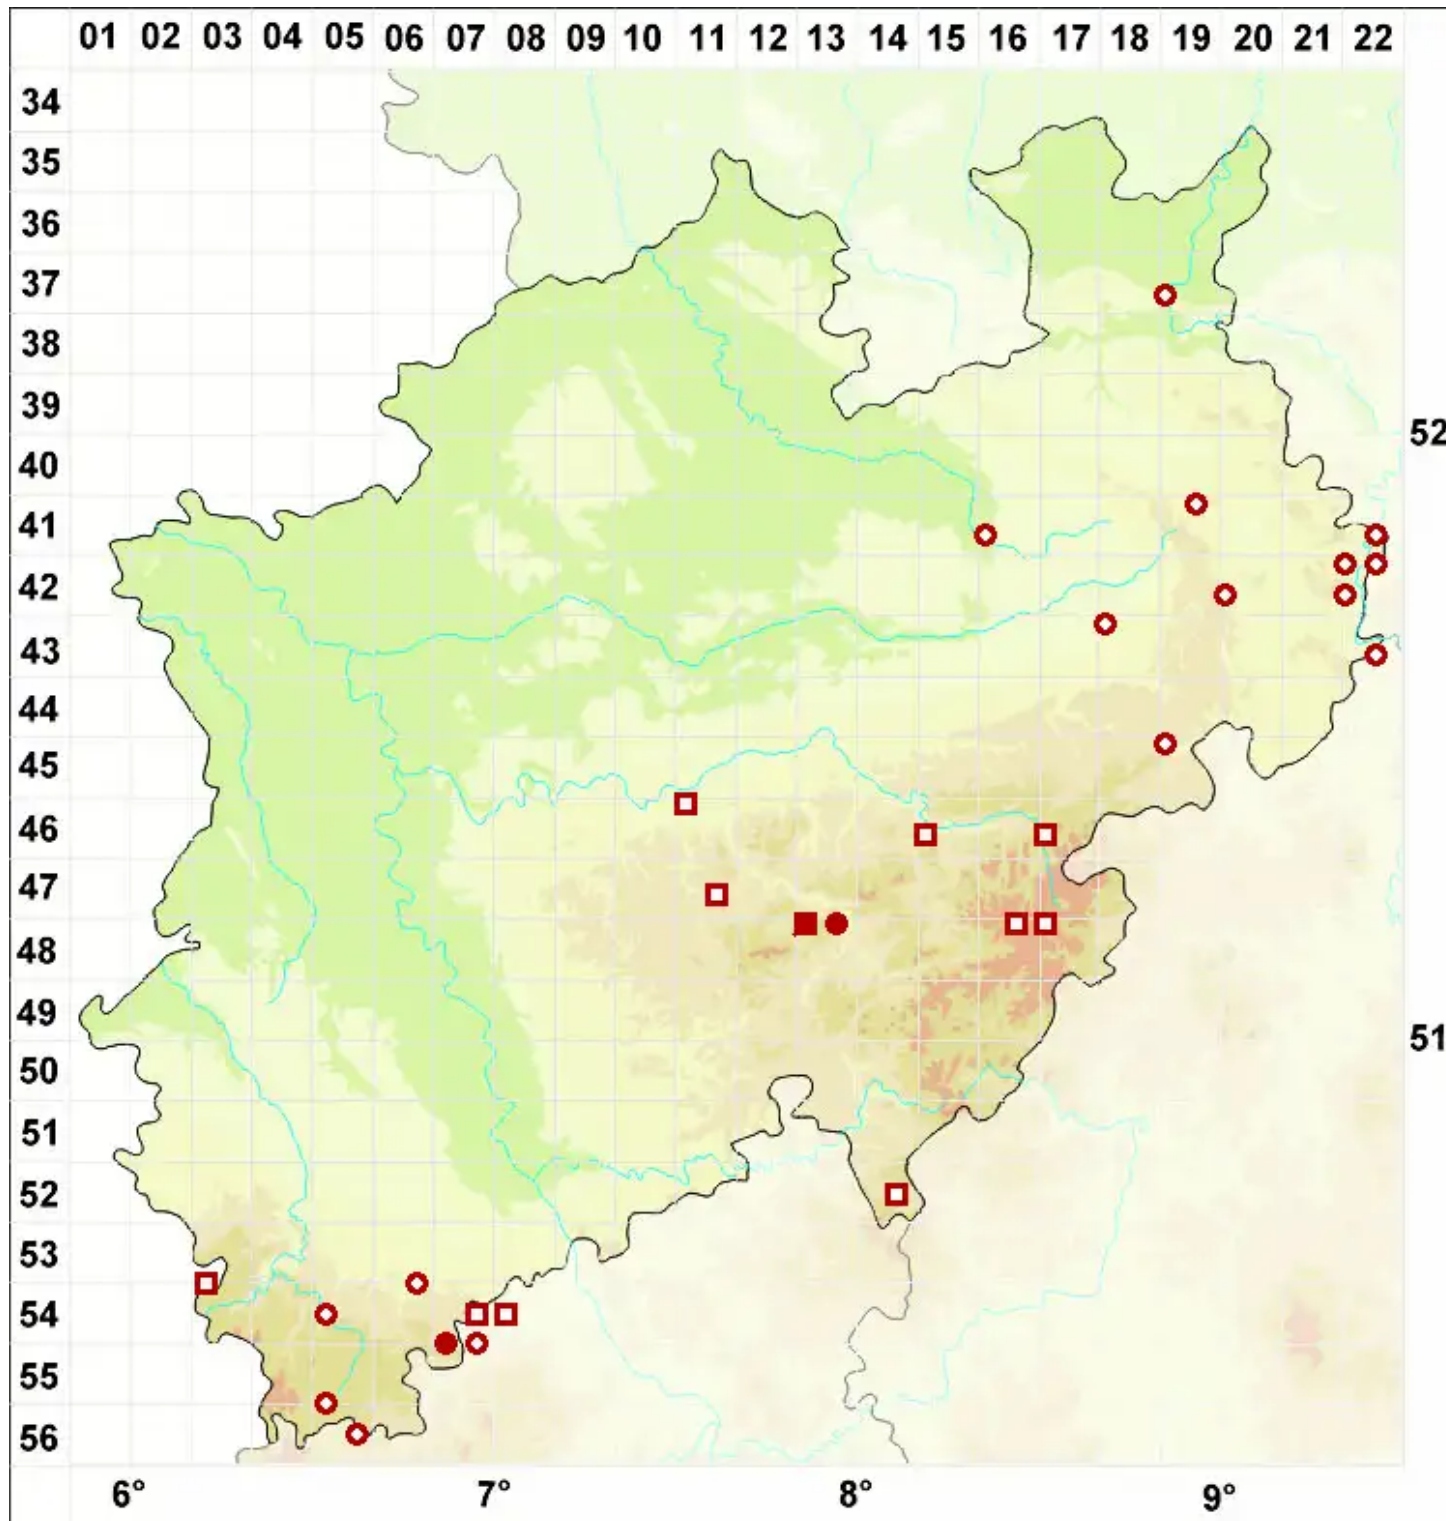

Collema flaccidum (Ach.) Ach.

Welke Leimflechte

Legende:

- Symbole:**
Ausgefülltes Symbol:
Zeitraum von 1980 bis heute (Aktuelle Angabe)
Leeres Symbol:
Zeitraum vor 1980 (Altangabe)
Quadrat: Herbarbeleg