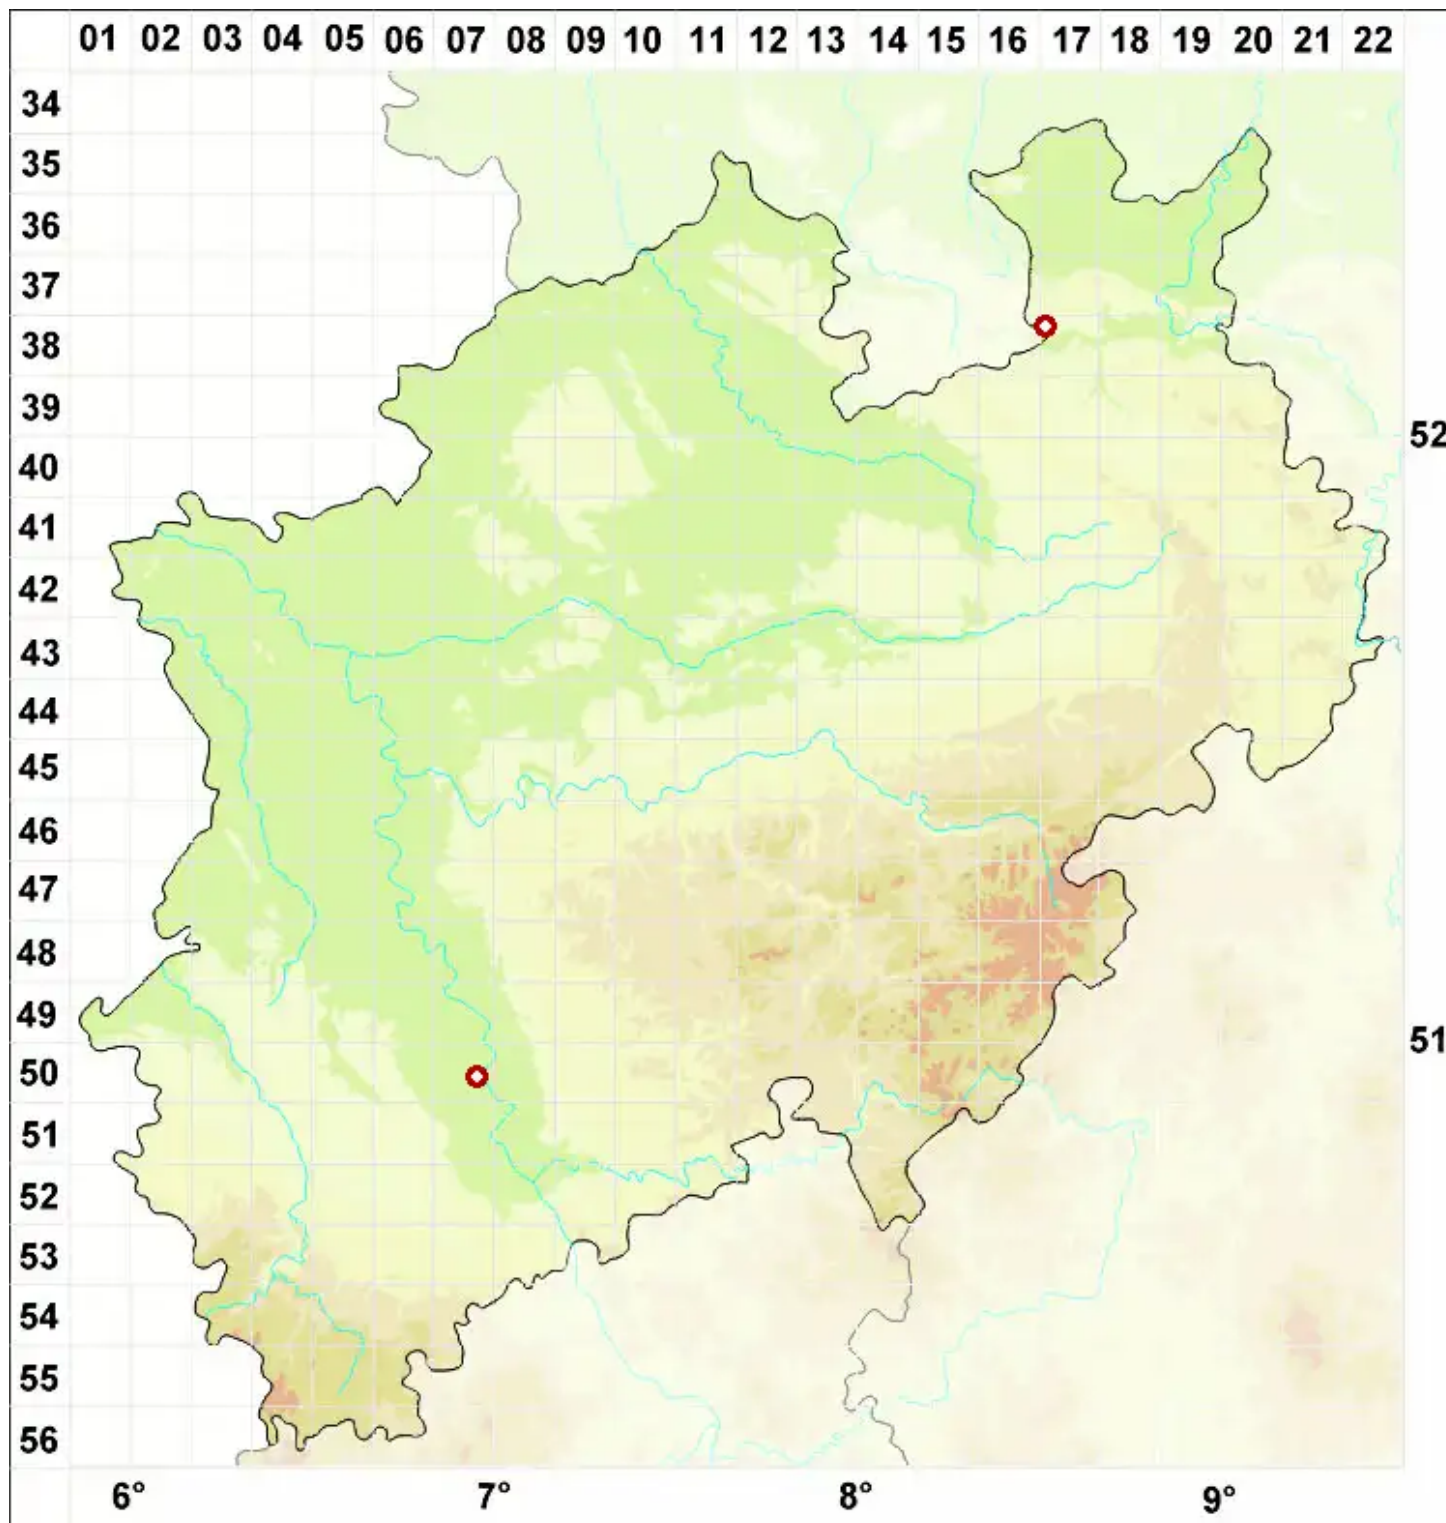

Collema fasciculare (L.) Weber ex F. H. Wigg.

Bündel-Leimflechte

Legende:

- Symbole:**
Ausgefülltes Symbol:
Zeitraum von 1980 bis heute (Aktuelle Angabe)
Leeres Symbol:
Zeitraum vor 1980 (Altangabe)
Quadrat: Herbarbeleg