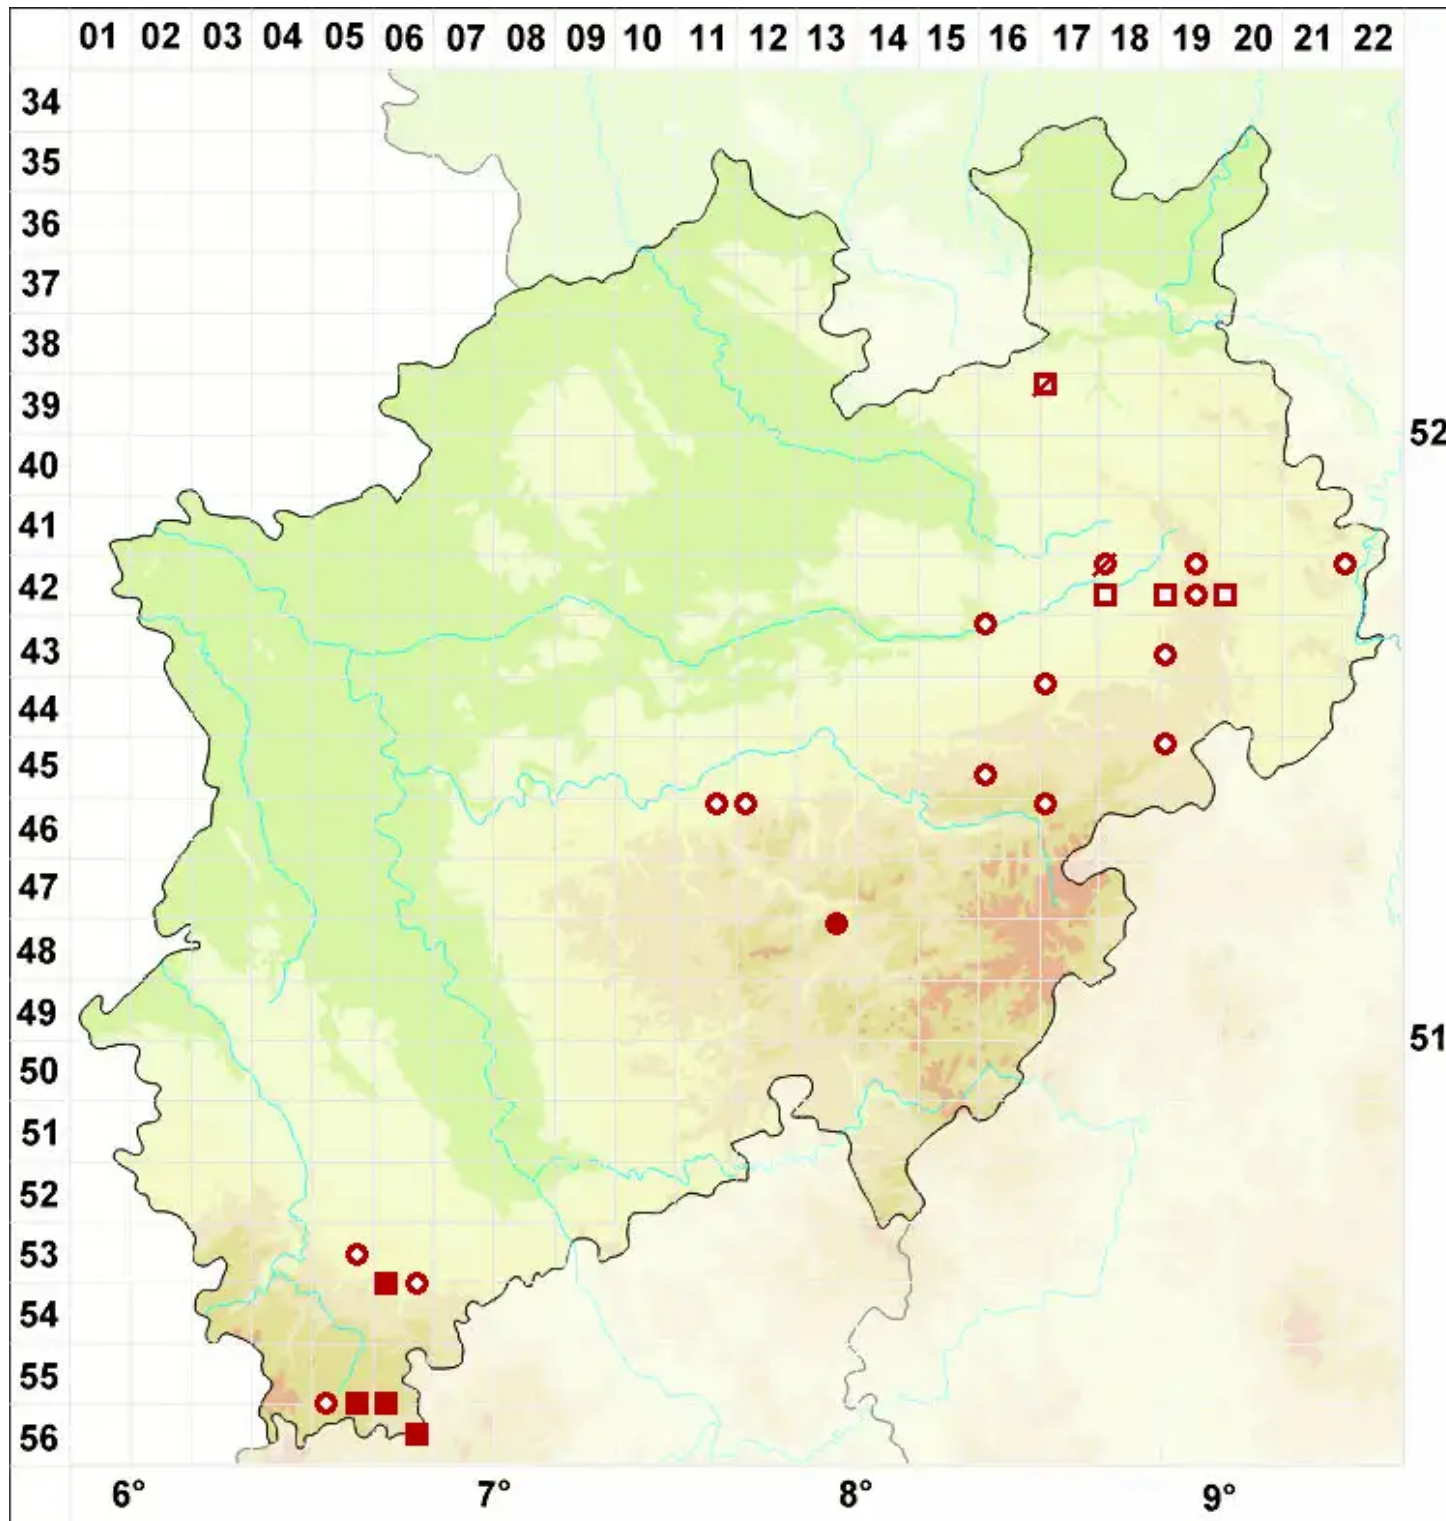

Collema cristatum (L.) Weber ex F. H. Wigg.

Kamm-Leimflechte

Legende:

Symbole:

Ausgefülltes Symbol:
Zeitraum von 1980 bis heute (Aktuelle Angabe)

Leeres Symbol:
Zeitraum vor 1980 (Altangabe)

Quadrat: Herbarbeleg