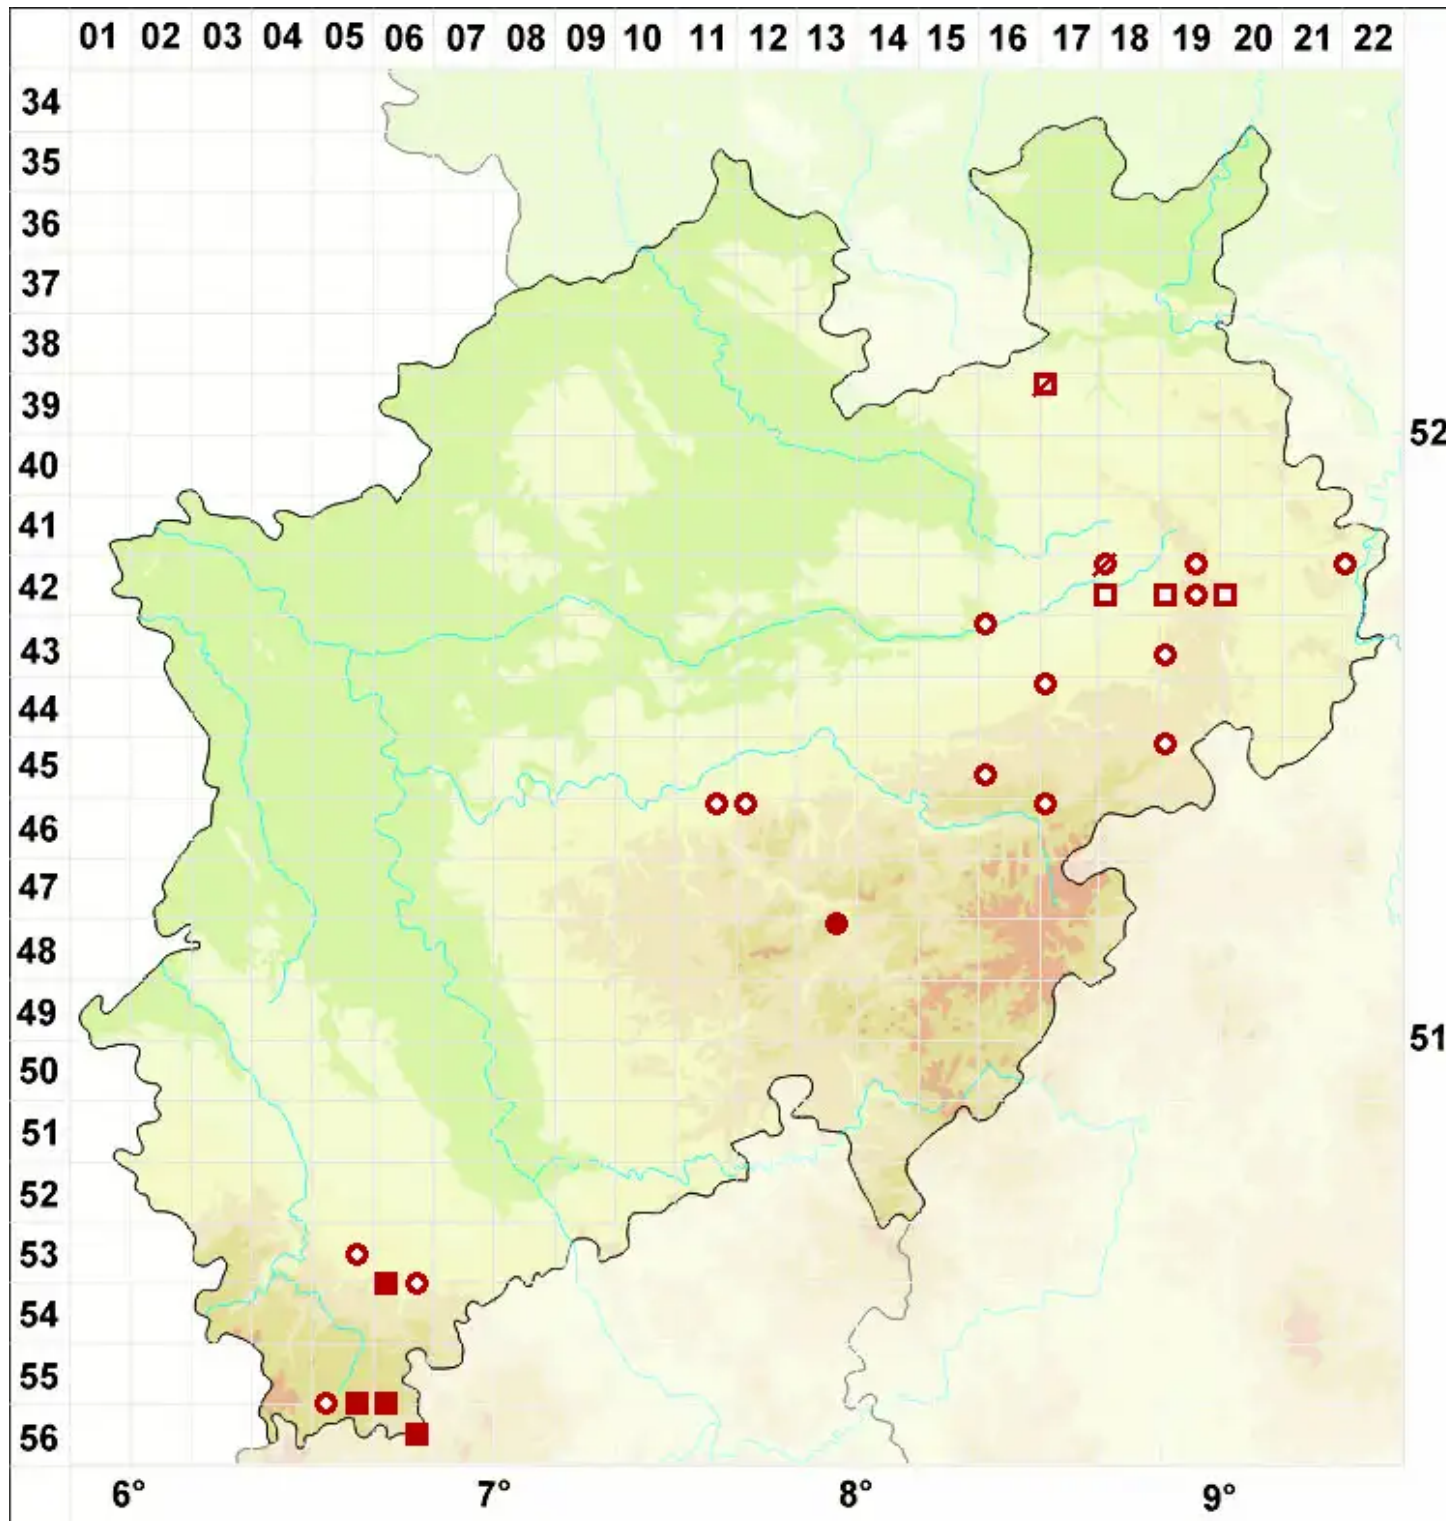

Collema cristatum (L.) Weber ex F. H. Wigg.

Kamm-Leimflechte

Legende:

- Symbole:**
Ausgefülltes Symbol:
Zeitraum von 1980 bis heute (Aktuelle Angabe)
Leeres Symbol:
Zeitraum vor 1980 (Altangabe)
Quadrat: Herbarbeleg