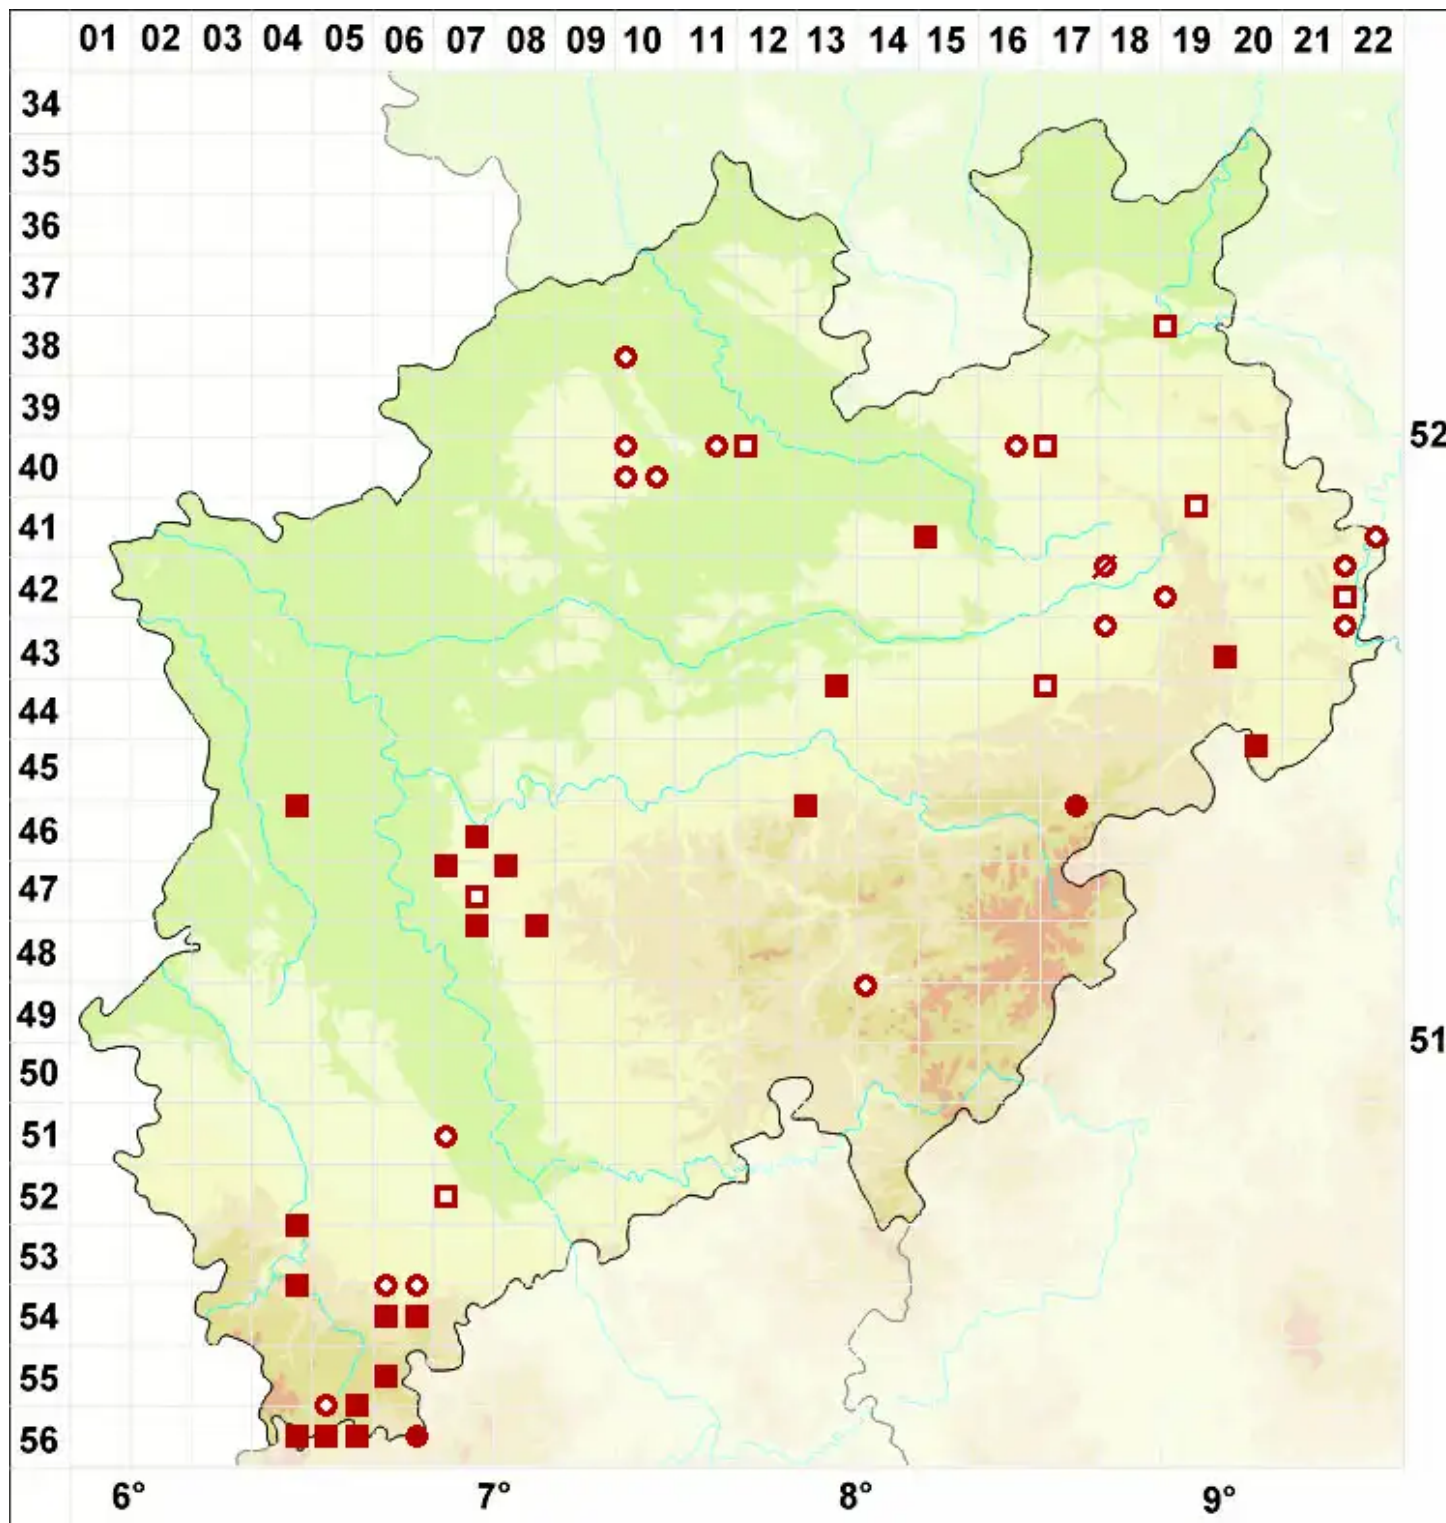

# Collema crispum (L.) Weber ex F. H. Wigg.

Krause Leimflechte

Legende:

- Symbole:**  
Ausgefülltes Symbol:  
Zeitraum von 1980 bis heute (Aktuelle Angabe)  
Leeres Symbol:  
Zeitraum vor 1980 (Altangabe)  
Quadrat: Herbarbeleg