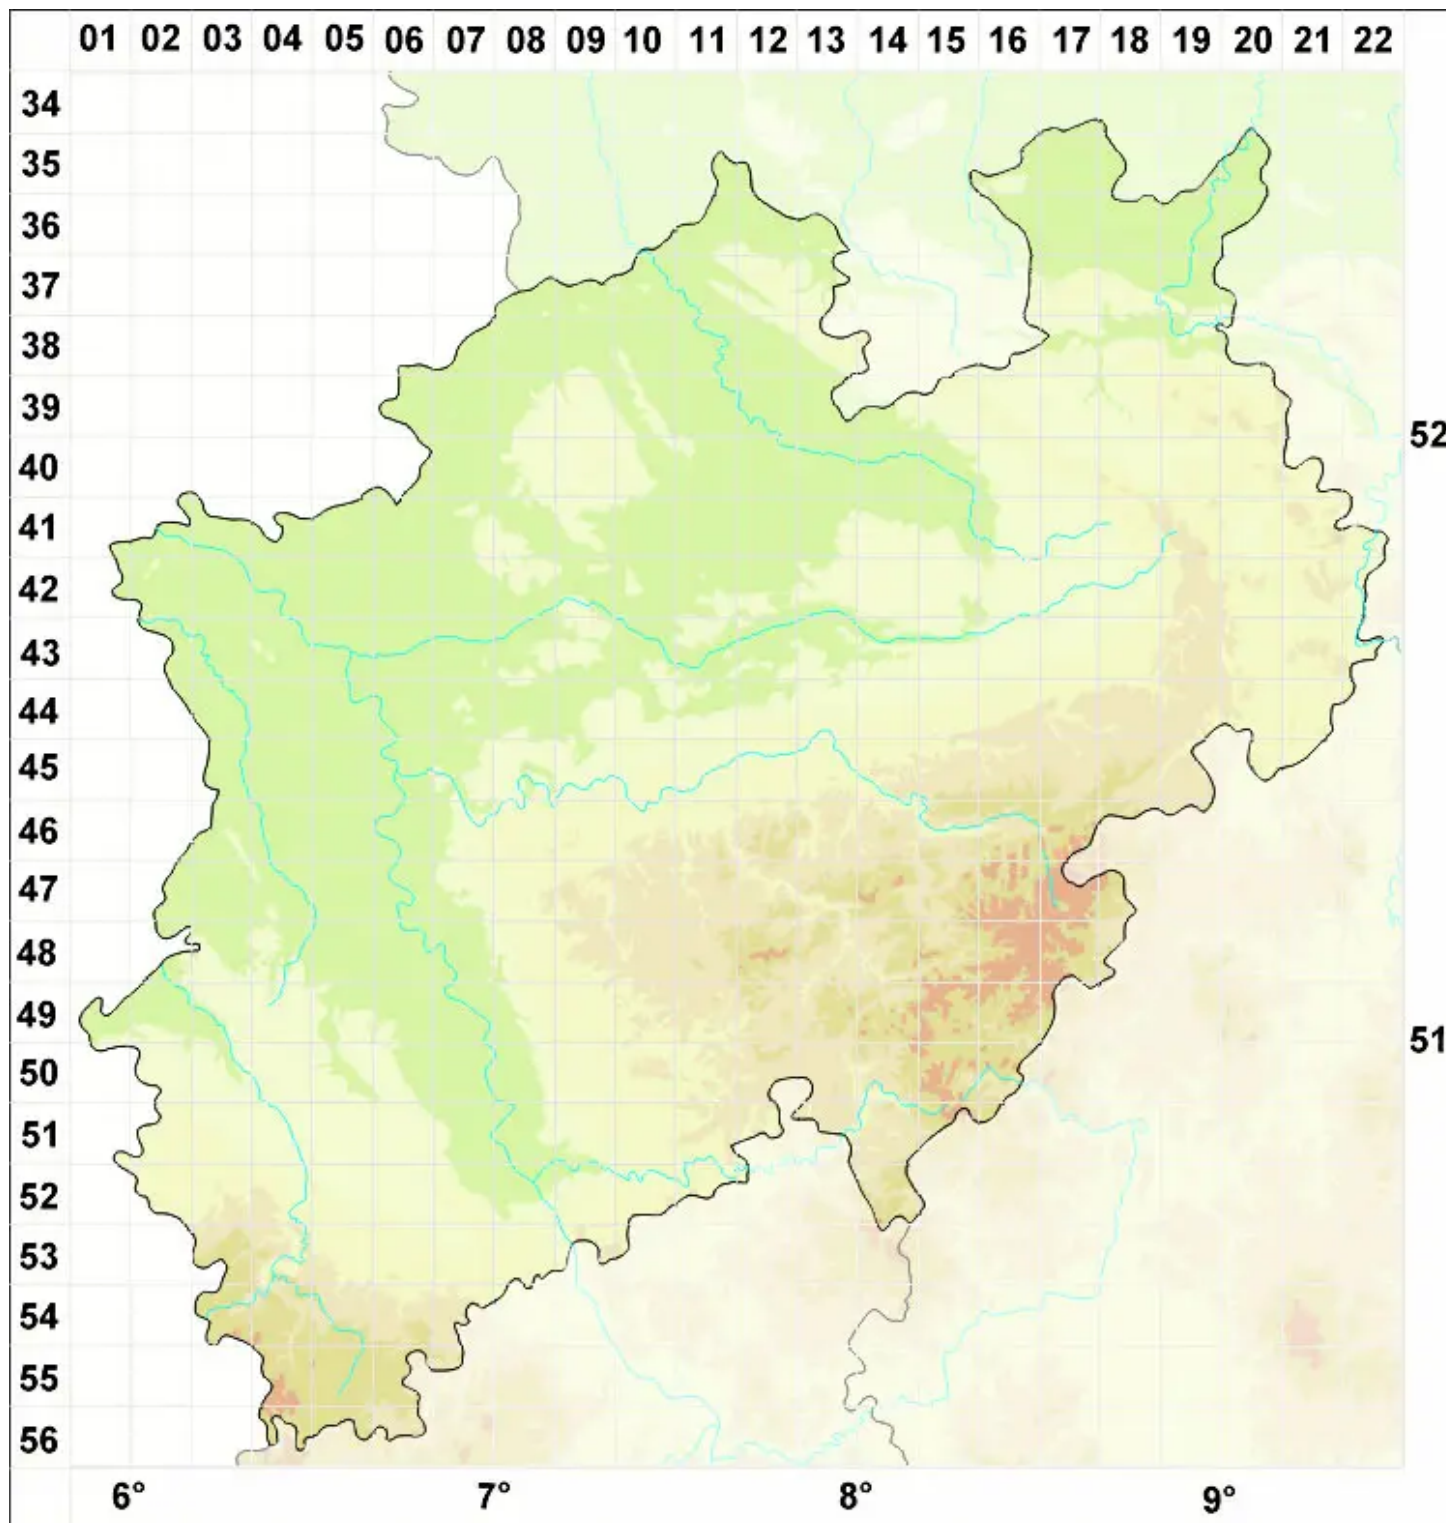

# Collema conglomeratum Hoffm.

Knäuel-Leimflechte

Legende:

**Symbole:**

Ausgefülltes Symbol:  
Zeitraum von 1980 bis heute (Aktuelle Angabe)

Leeres Symbol:  
Zeitraum vor 1980 (Altangabe)

Quadrat: Herbarbeleg