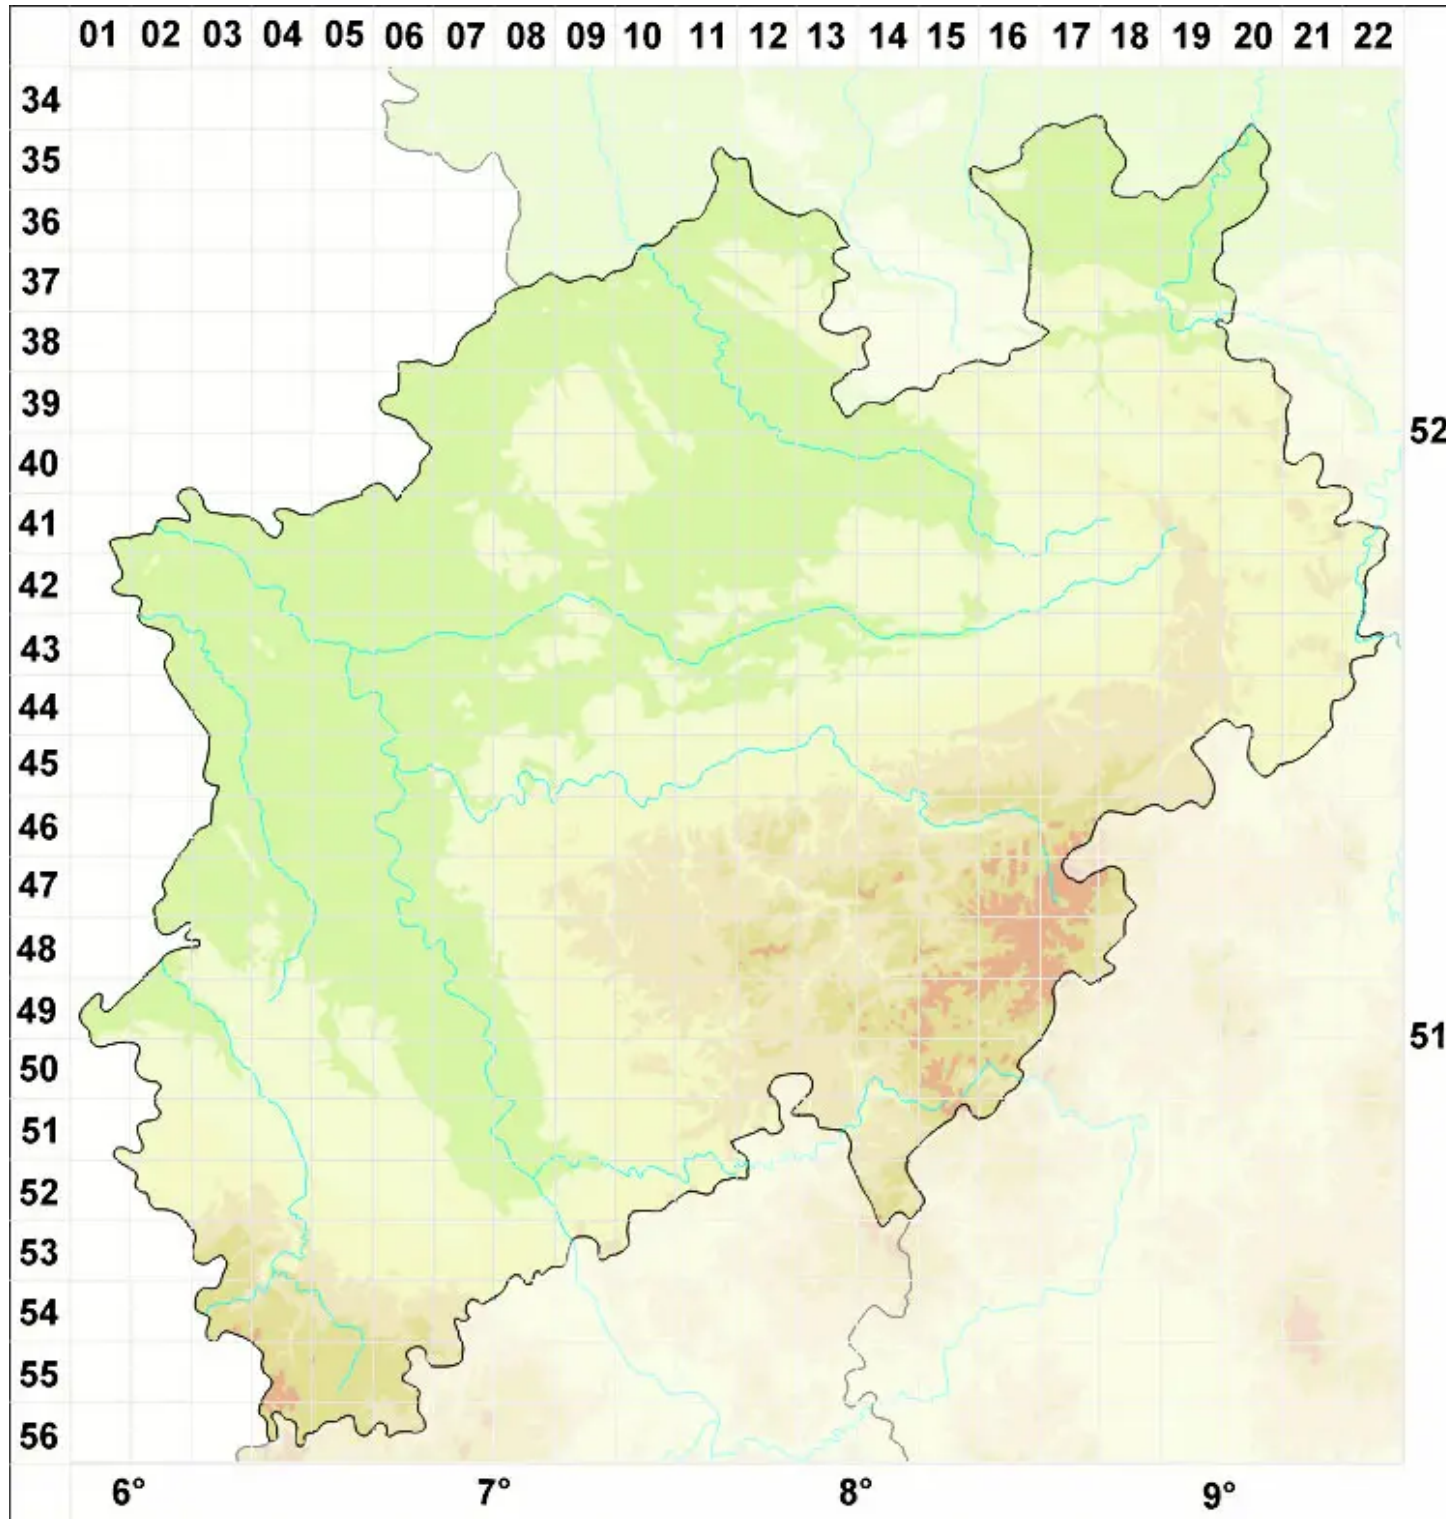

Collema confertum Hepp

Gedrängte Leimflechte

Legende:

- Symbole:**
- Ausgefülltes Symbol:
Zeitraum von 1980 bis heute (Aktuelle Angabe)
 - Leeres Symbol:
Zeitraum vor 1980 (Altangabe)
 - Quadrat: Herbarbeleg