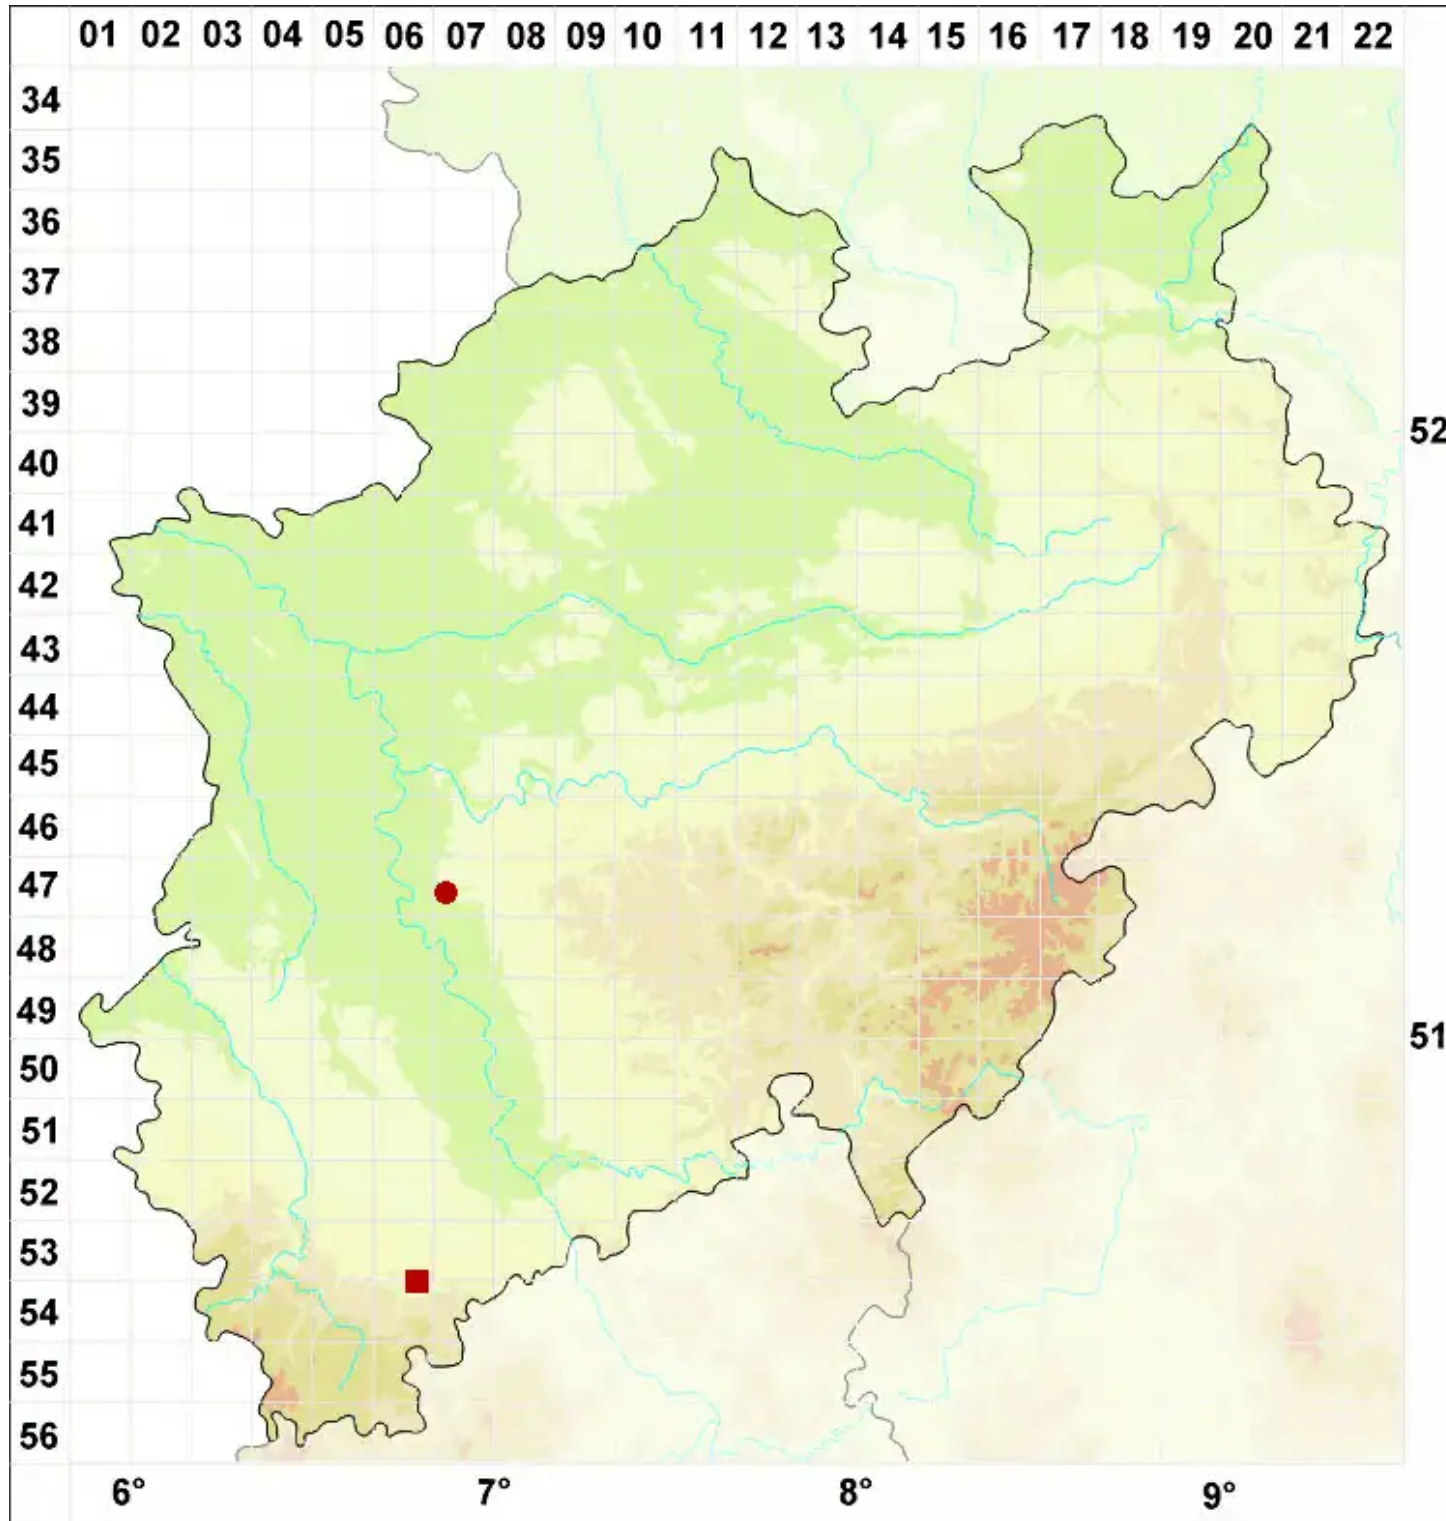

# Collema coccophorum Tuck.

Kugelförmige Leimflechte

Legende:

- Symbole:**
- Ausgefülltes Symbol:  
Zeitraum von 1980 bis heute (Aktuelle Angabe)
  - Leeres Symbol:  
Zeitraum vor 1980 (Altangabe)
  - Quadrat: Herbarbeleg