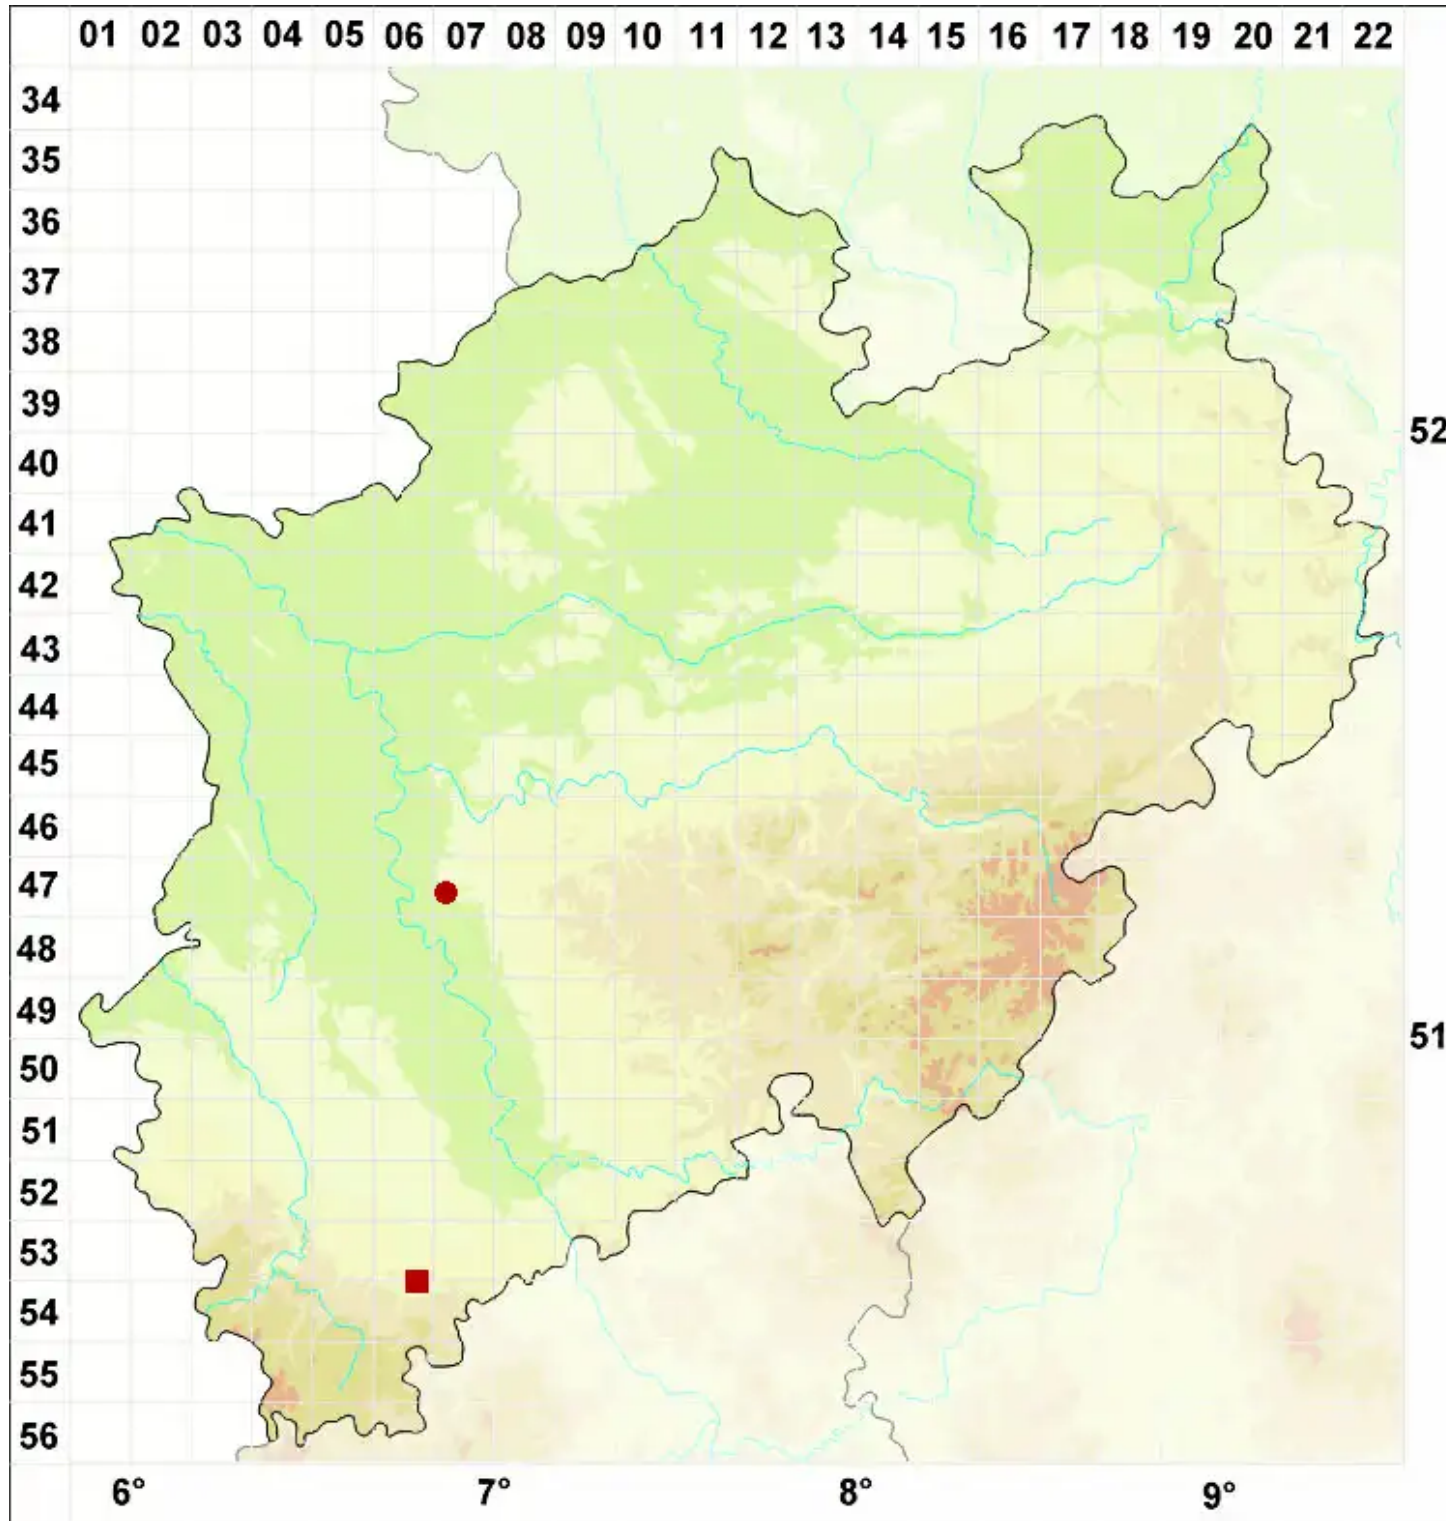

Collema coccophorum Tuck.

Kugelförmige Leimflechte

Legende:

- Symbole:**
Ausgefülltes Symbol:
Zeitraum von 1980 bis heute (Aktuelle Angabe)
Leeres Symbol:
Zeitraum vor 1980 (Altangabe)
Quadrat: Herbarbeleg