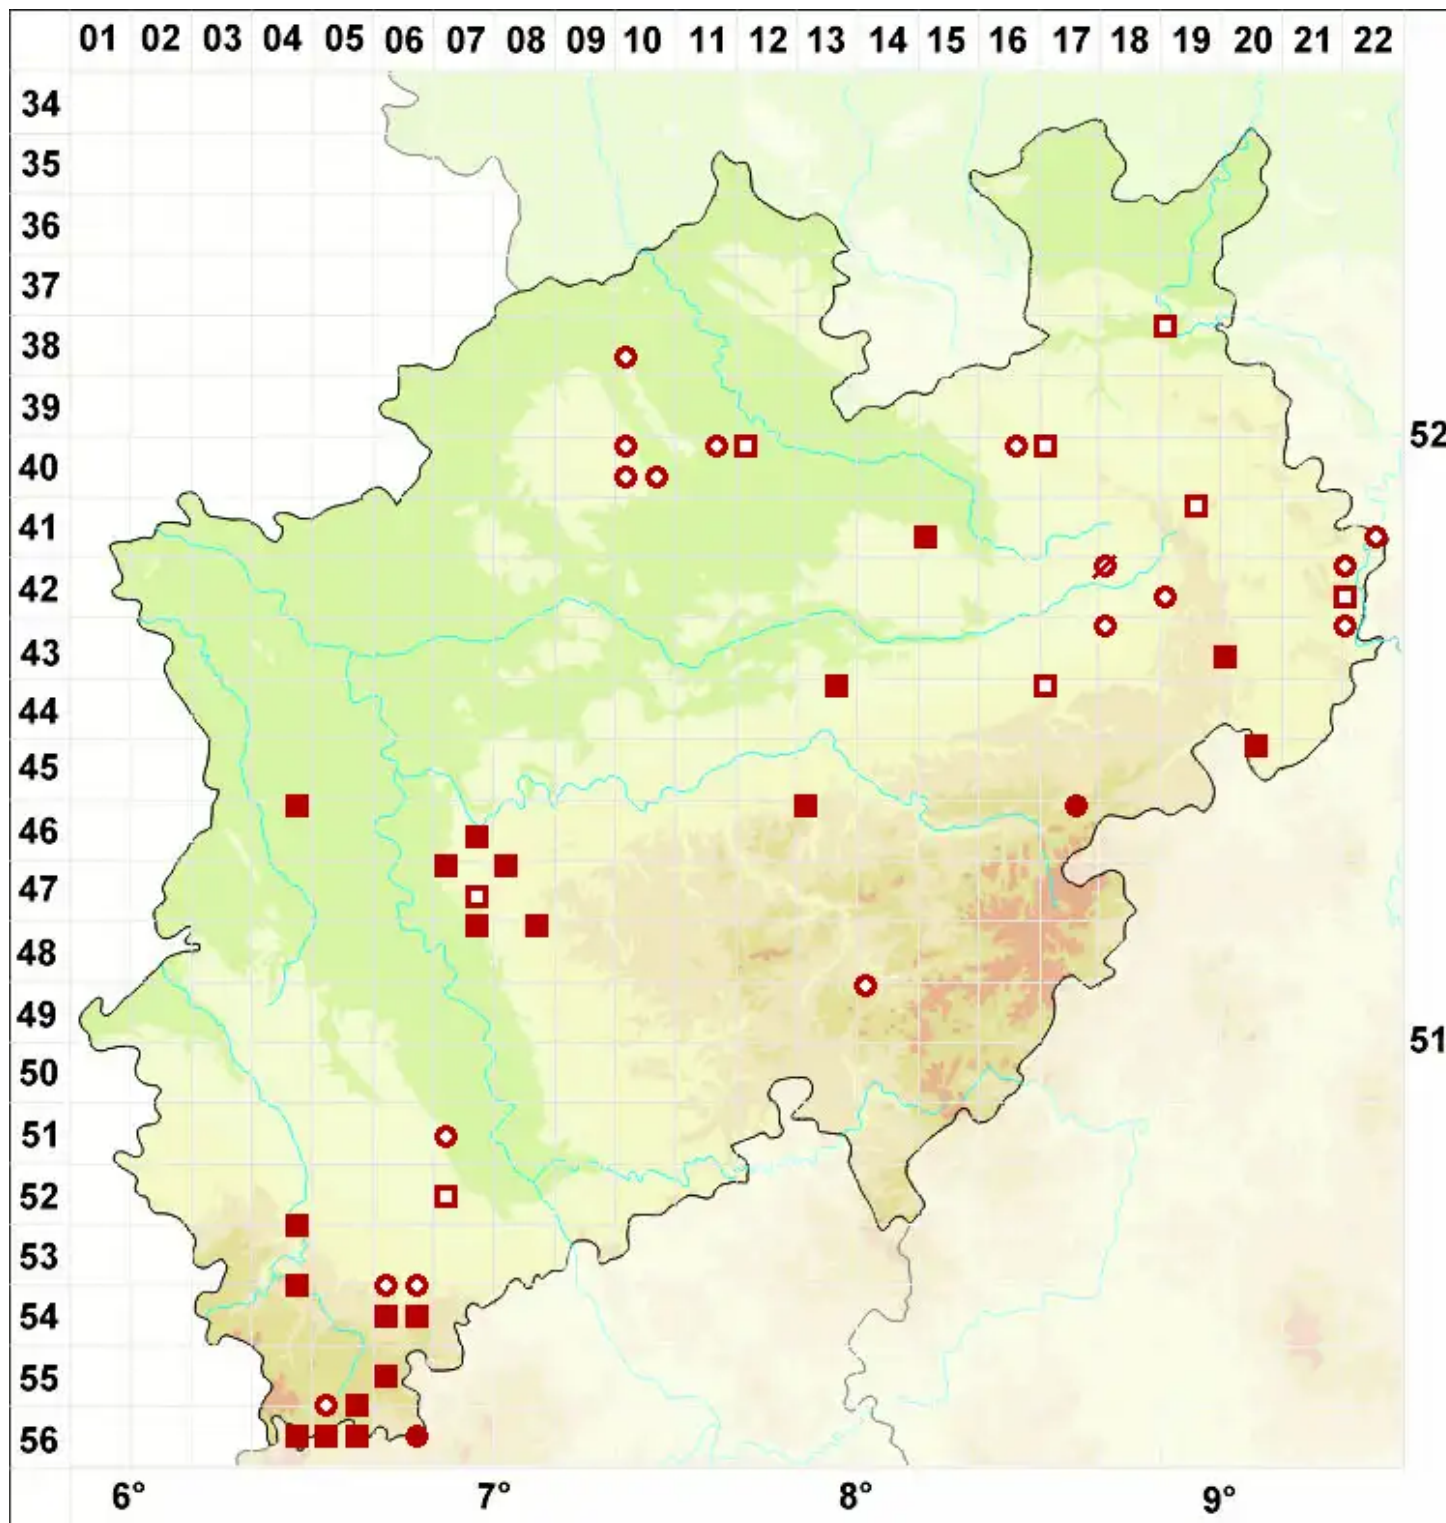

Collema crispum (L.) Weber ex F. H. Wigg.

Krause Leimflechte

Legende:

- Symbole:**
Ausgefülltes Symbol:
Zeitraum von 1980 bis heute (Aktuelle Angabe)
Leeres Symbol:
Zeitraum vor 1980 (Altangabe)
Quadrat: Herbarbeleg