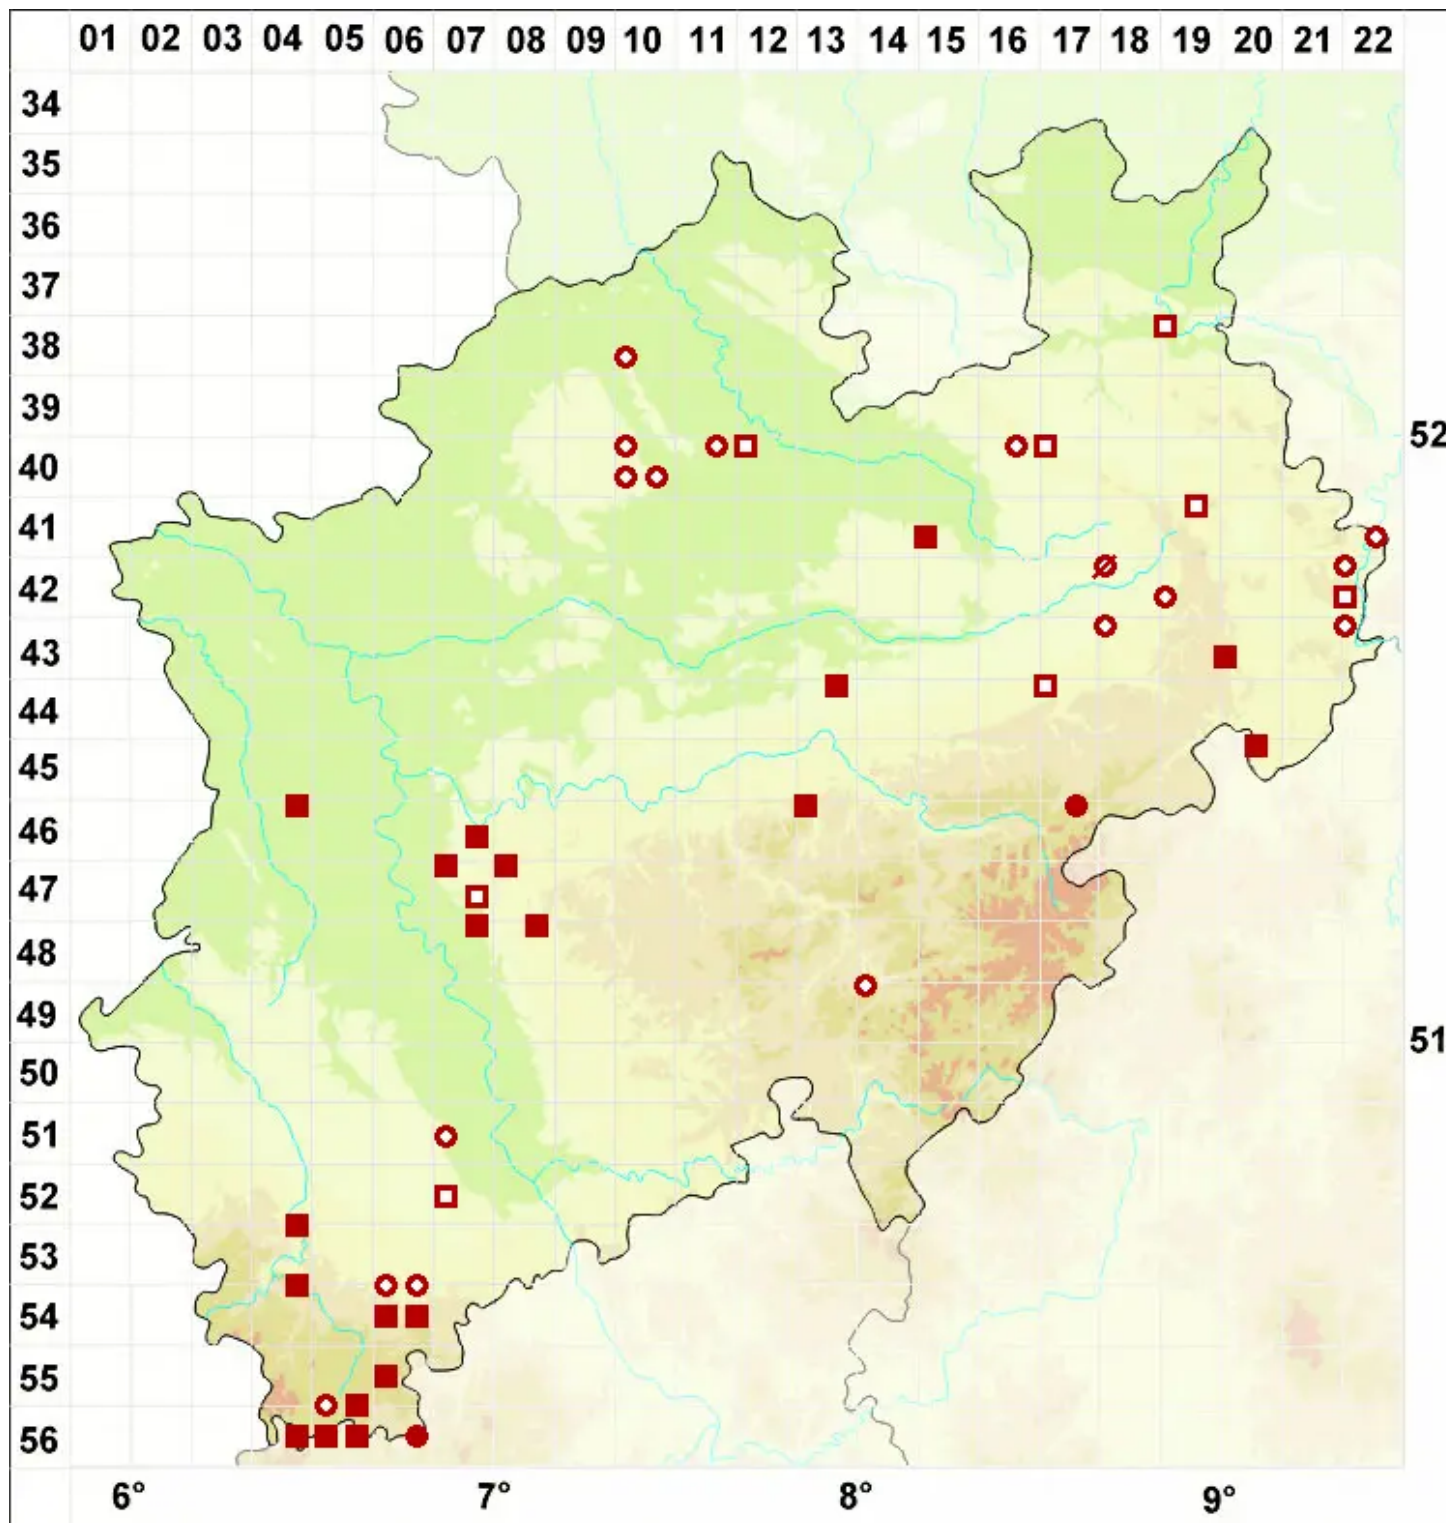

# Collema crispum (L.) Weber ex F. H. Wigg.

Krause Leimflechte

Legende:

- Symbole:**  
Ausgefülltes Symbol:  
Zeitraum von 1980 bis heute (Aktuelle Angabe)  
Leeres Symbol:  
Zeitraum vor 1980 (Altangabe)  
Quadrat: Herbarbeleg