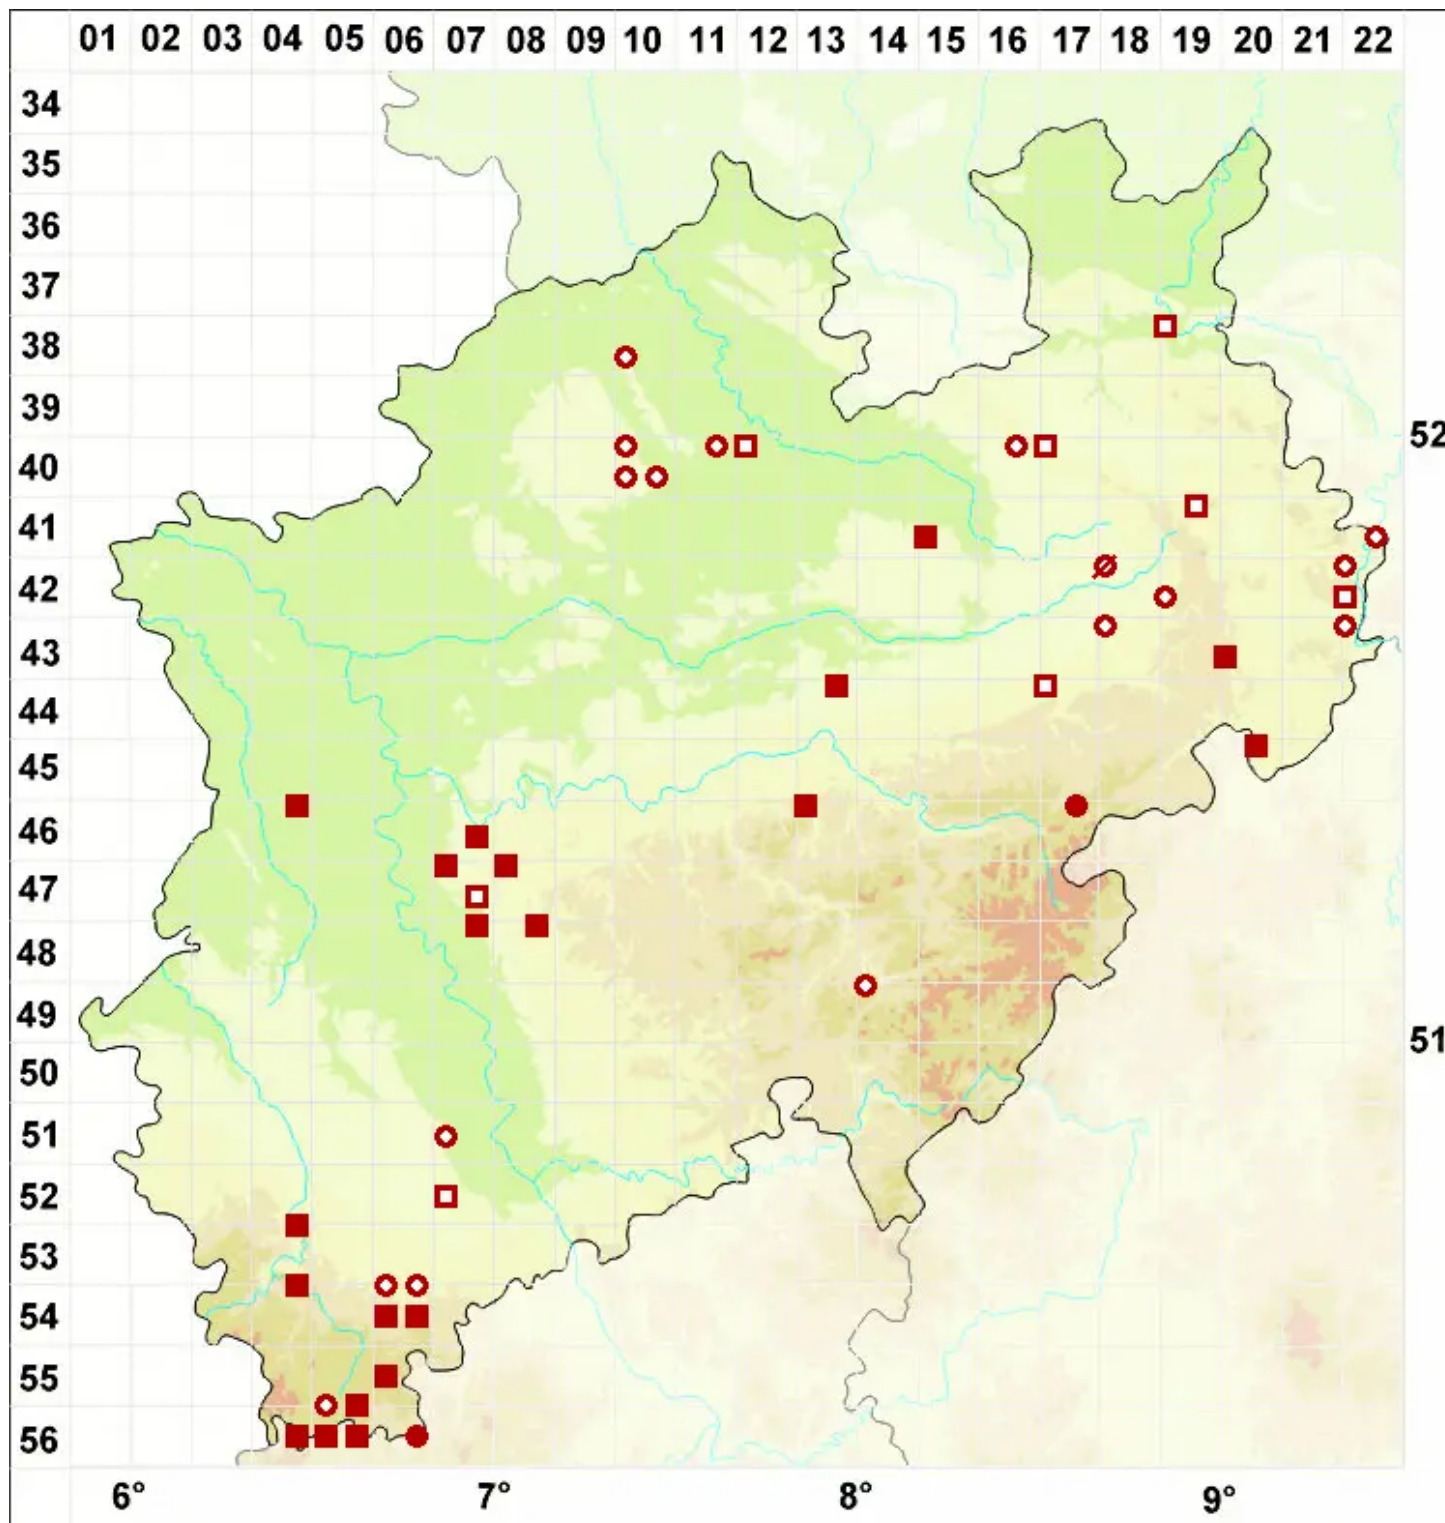

Collema crispum (L.) Weber ex F. H. Wigg.

Krause Leimflechte

Legende:

Symbole:

Ausgefülltes Symbol:
Zeitraum von 1980 bis heute (Aktuelle Angabe)

Leeres Symbol:
Zeitraum vor 1980 (Altangabe)

Quadrat: Herbarbeleg