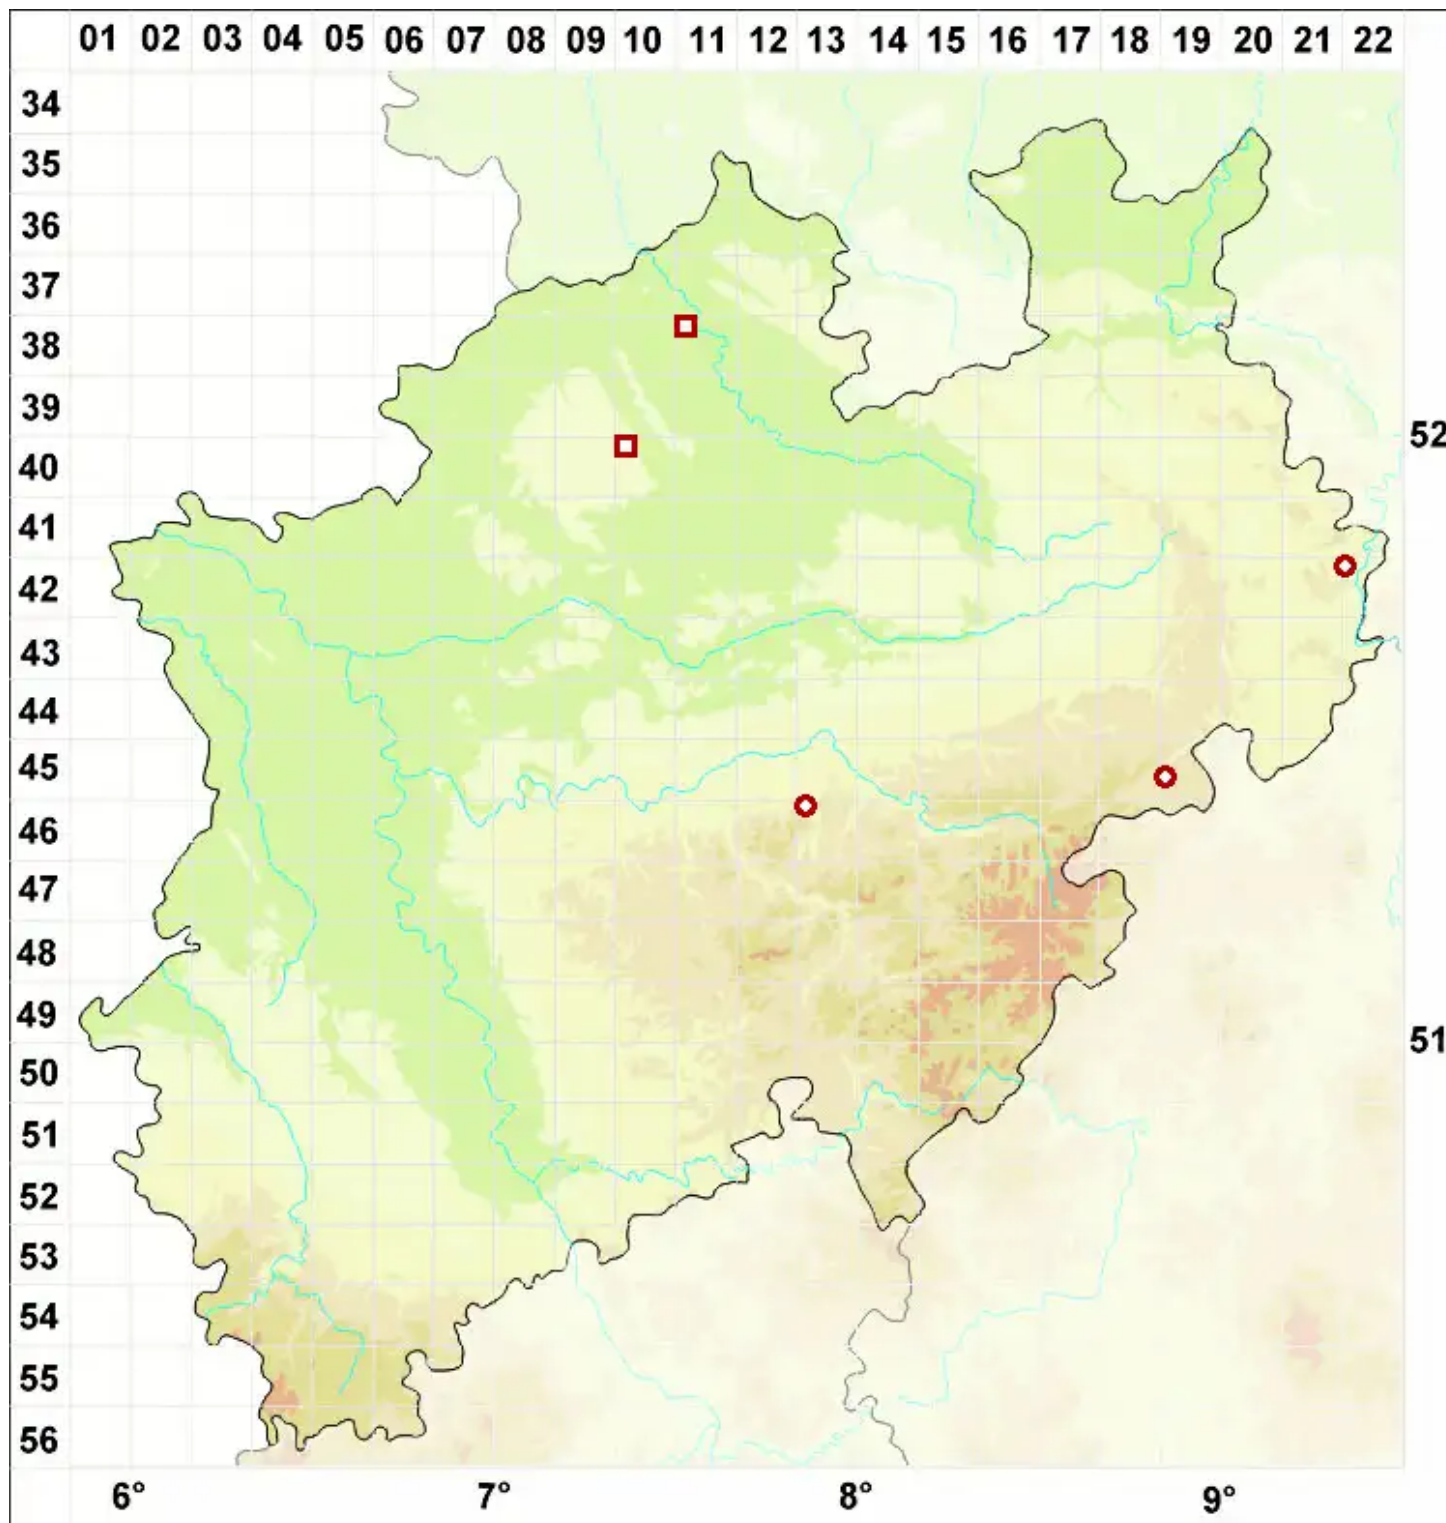

# Collema callopismum A. Massal.

Schwielige Leimflechte

Legende:

**Symbole:**

Ausgefülltes Symbol:  
Zeitraum von 1980 bis heute (Aktuelle Angabe)

Leeres Symbol:  
Zeitraum vor 1980 (Altangabe)

Quadrat: Herbarbeleg