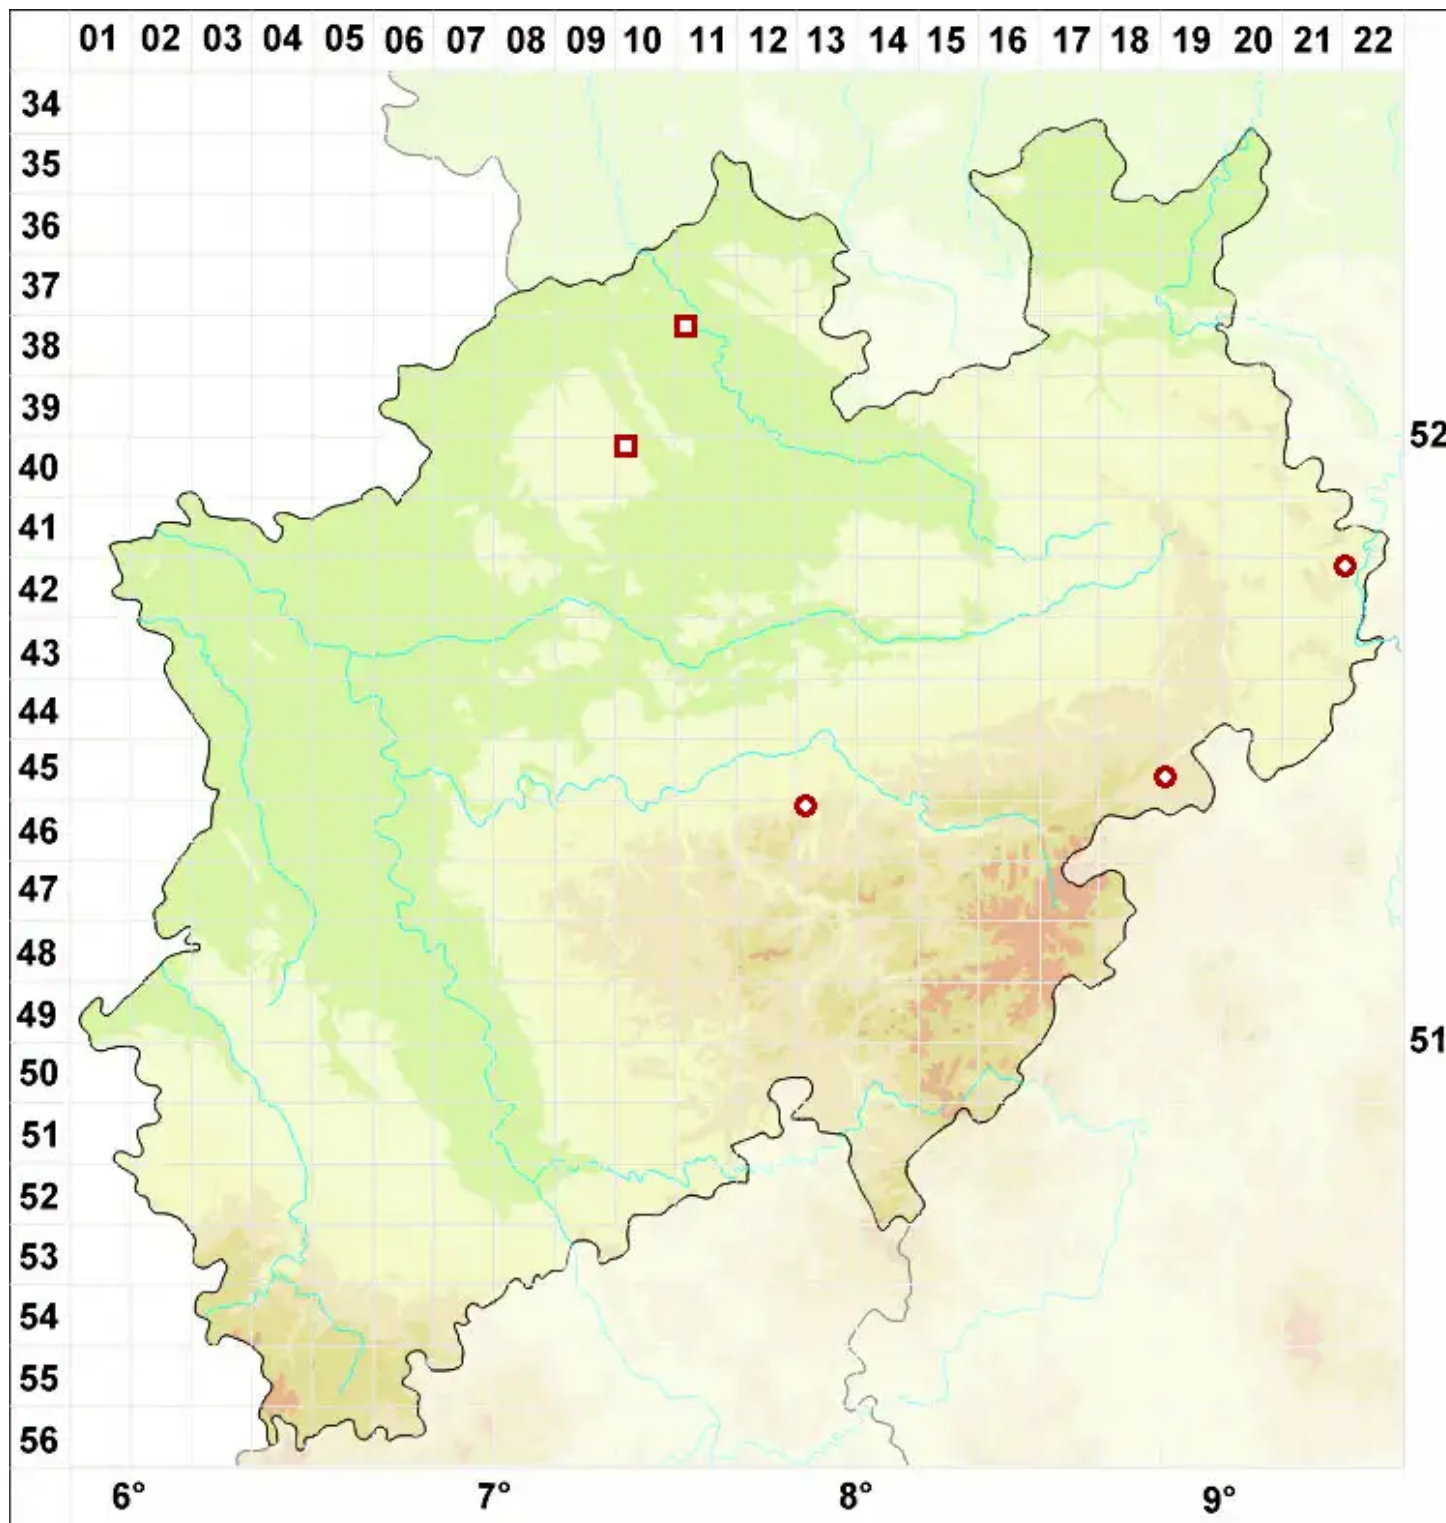

Collema callopismum A. Massal.

Schwielige Leimflechte

Legende:

- Symbole:**
Ausgefülltes Symbol:
Zeitraum von 1980 bis heute (Aktuelle Angabe)
Leeres Symbol:
Zeitraum vor 1980 (Altangabe)
Quadrat: Herbarbeleg